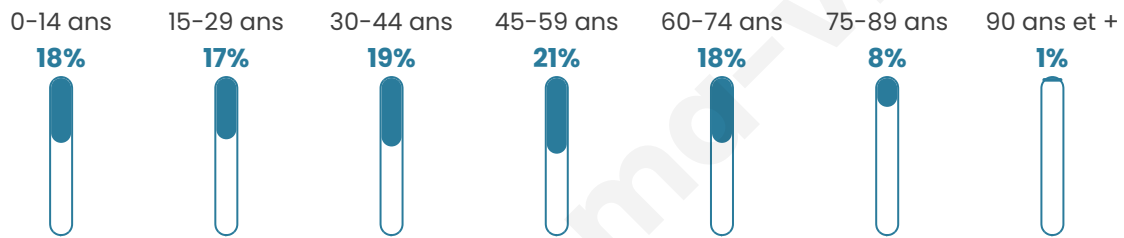

# Statistiques sur la population

Nombre d'habitants

**2 739**

Age moyen

**41 ans**

Pop active

**47.9%**

Taux chômage

**8.3%**

Pop densité

**342 h/km<sup>2</sup>**

Revenu moyen

**24 530 €/an**

## Evolution du nombre d'habitants

Sources : Institut national de la statistique et des études économiques (insee) selon Les dernières parutions officielles de 2024 portant sur les années 2020, 2021 et 2022.

## Tranche d'âge