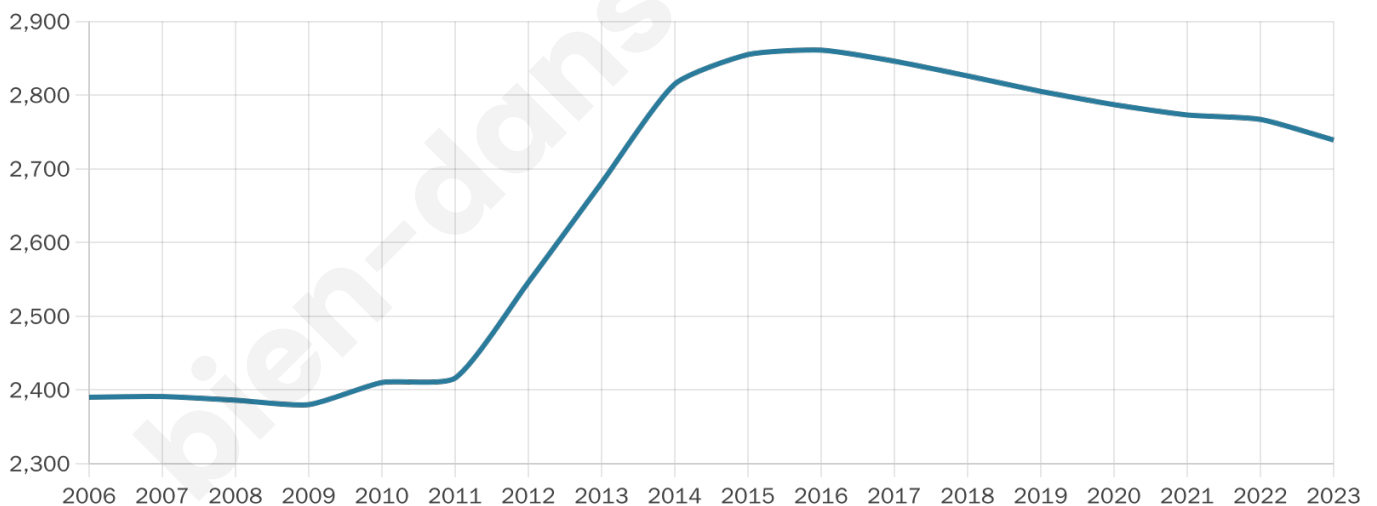

# Statistiques sur la population

Nombre d'habitants

**2 739**

Age moyen

**41 ans**

Pop active

**47.9%**

Taux chômage

**8.3%**

Pop densité

**342 h/km<sup>2</sup>**

Revenu moyen

**24 530 €/an**

## Evolution du nombre d'habitants

Sources : Institut national de la statistique et des études économiques (insee) selon Les dernières parutions officielles de 2024 portant sur les années 2020, 2021 et 2022.