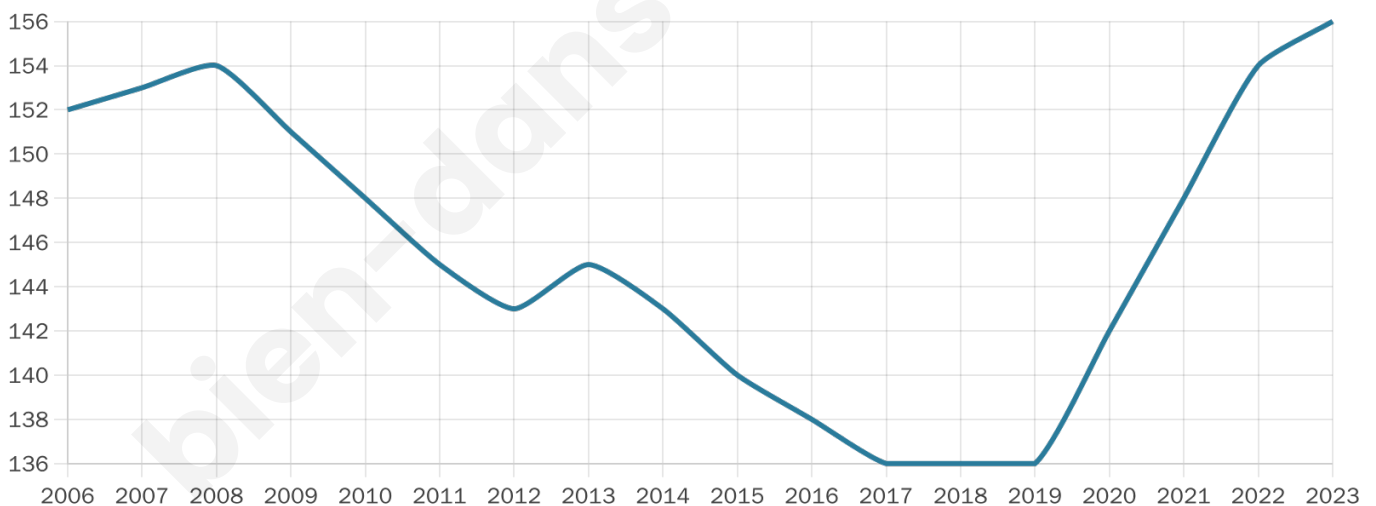

# Statistiques sur la population

Nombre d'habitants

**156**

Age moyen

**58 ans**

Pop active

**29.5%**

Taux chômage

**8.7%**

Pop densité

**8 h/km<sup>2</sup>**

Revenu moyen

**19 930 €/an**

## Evolution du nombre d'habitants

Sources : Institut national de la statistique et des études économiques (insee) selon Les dernières parutions officielles de 2024 portant sur les années 2020, 2021 et 2022.