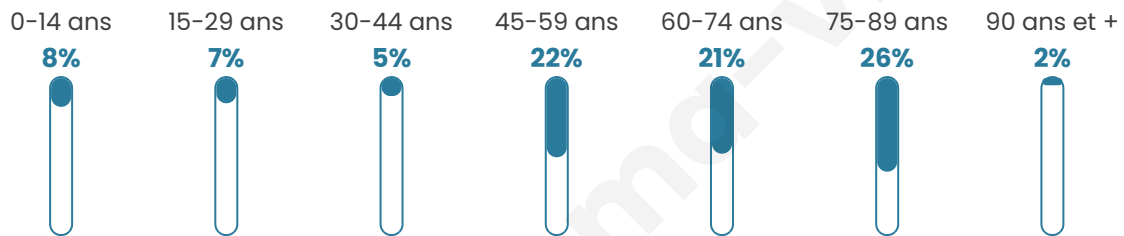

# Statistiques sur la population

Nombre d'habitants

**156**

Age moyen

**58 ans**

Pop active

**29.5%**

Taux chômage

**8.7%**

Pop densité

**8 h/km<sup>2</sup>**

Revenu moyen

**19 930 €/an**

## Evolution du nombre d'habitants

Sources : Institut national de la statistique et des études économiques (insee) selon Les dernières parutions officielles de 2024 portant sur les années 2020, 2021 et 2022.

## Tranche d'âge