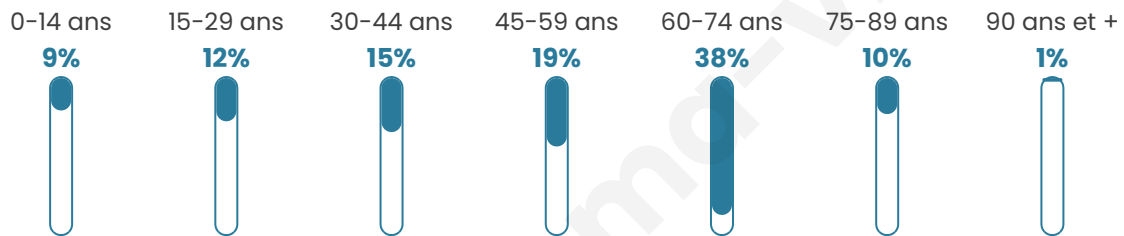

78

Age moyen

51 ans

Pop active

39.7%

Taux chômage

11.1%

Pop densité

6 h/km²

Revenu moyen

NC

Evolution du nombre d'habitants

Sources : Institut national de la statistique et des études économiques (insee) selon Les dernières parutions officielles de 2024 portant sur les années 2020, 2021 et 2022.

Tranche d'âge

Activité professionnelle

Niveau de diplôme

Composition des ménages

Profils électoraux

Premier tour

	Jean-Luc MÉLENCHON	34.43 %
	Emmanuel MACRON	19.67 %
	Marine LE PEN	18.03 %
	Éric ZEMMOUR	11.48 %
	Yannick JADOT	4.92 %
	Fabien ROUSSEL	3.28 %
	Jean LASSALLE	3.28 %
	Anne HIDALGO	1.64 %
	Valérie PÉCRESSE	1.64 %
	Nicolas DUPONT- AIGNAN	1.64 %
	Nathalie ARTHAUD	0.00 %
	Philippe POUTOU	0.00 %