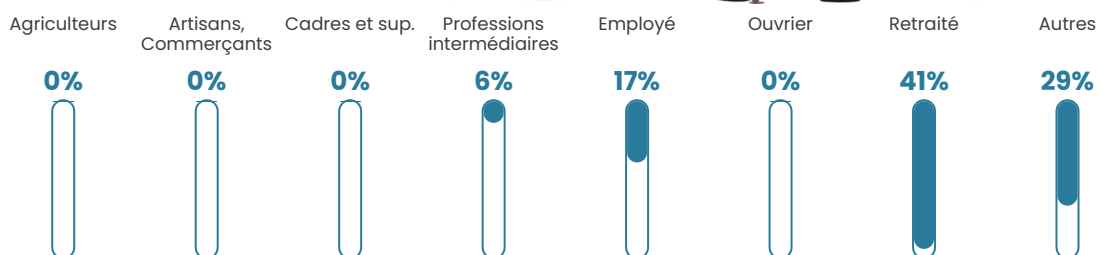

6 h/km²

Revenu moyen

NC

Evolution du nombre d'habitants

Sources : Institut national de la statistique et des études économiques (insee) selon Les dernières parutions officielles de 2024 portant sur les années 2020, 2021 et 2022.

Tranche d'âge

Activité professionnelle

Niveau de diplôme

Composition des ménages

Profils électoraux

Premier tour

	Jean-Luc MÉLENCHON	34.43 %
	Emmanuel MACRON	19.67 %
	Marine LE PEN	18.03 %
	Éric ZEMMOUR	11.48 %
	Yannick JADOT	4.92 %
	Fabien ROUSSEL	3.28 %
	Jean LASSALLE	3.28 %
	Anne HIDALGO	1.64 %
	Valérie PÉCRESSE	1.64 %
	Nicolas DUPONT- AIGNAN	1.64 %
	Nathalie ARTHAUD	0.00 %
	Philippe POUTOU	0.00 %