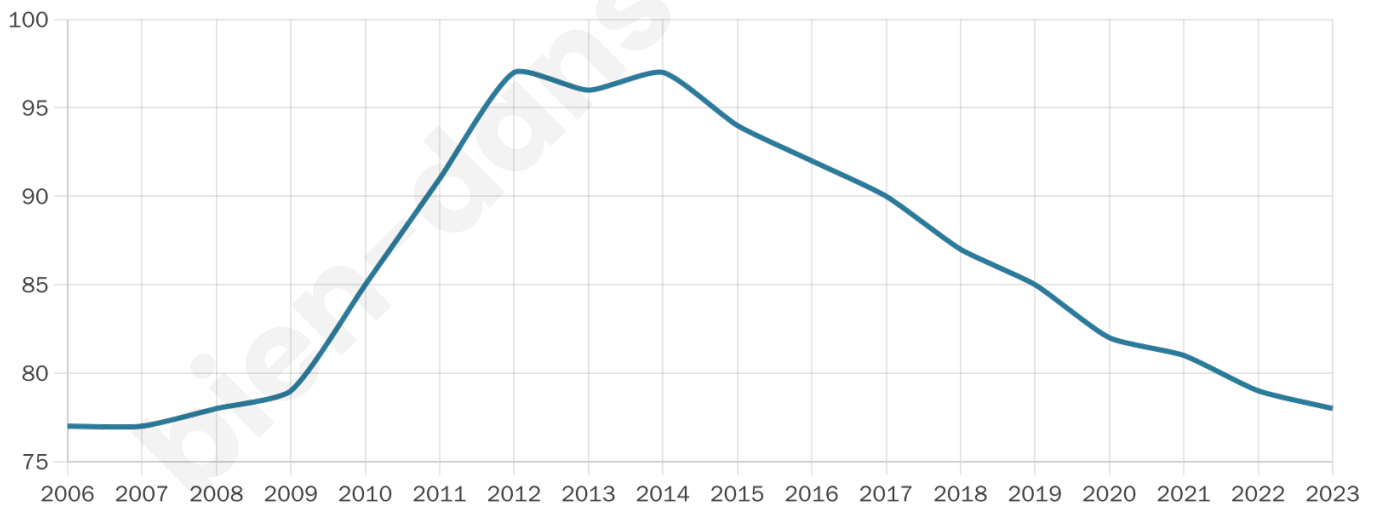

Version web

Ville de Salérans

Présenté par

BIEN dans
ma **VILLE** 

Sommaire

Situation géographique	3
Statistiques sur la population	4
Evolution du nombre d'habitants	4
Tranche d'âge	5
0-14 ans	5
15-29 ans	5
30-44 ans	5
45-59 ans	5
60-74 ans	5
75-89 ans	5
90 ans et +	5
Activité professionnelle	5
Agriculteurs	5
Artisans, Commerçants	5
Cadres et sup.	5
Professions intermédiaires	5
Employé	5
Ouvrier	5
Retraité	5
Autres	5
Niveau de diplôme	6
Sans diplôme ou CEP	6
Brevet, BEPC, DNB	6
CAP-BEP ou équivalent	6
BAC ou équivalent	6
BAC+2	6
BAC+3 ou +4	6
BAC+5 ou plus	6
Composition des ménages	6
Couple sans enfant	6
Couple avec enfant(s)	6
Famille monoparentale	6
Colocation / Autre	6
Personnes seules	6
Profils électoraux	7
Premier tour	7
Sécurité	8
Evolution du nombre d'infractions	8
Pour comparer	9
Services à la population	10
Commerce	10
Éducation	10
Villes autour de Salérans	12

78

Age moyen

51 ans

Pop active

39.7%

Taux chômage

11.1%

Pop densité

6 h/km²

Revenu moyen

NC

Evolution du nombre d'habitants

Sources : Institut national de la statistique et des études économiques (insee) selon Les dernières parutions officielles de 2024 portant sur les années 2020, 2021 et 2022.