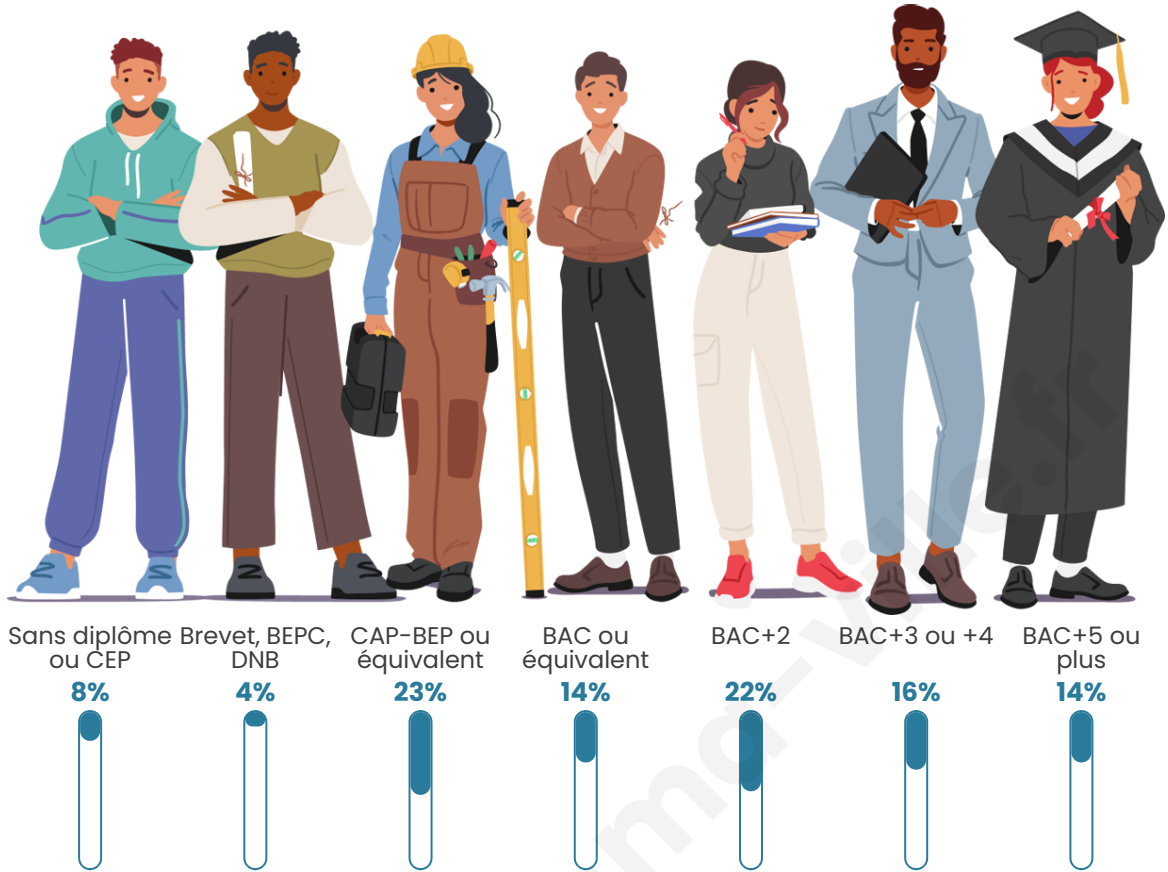

Version web

Ville de Salérans

Présenté par

BIEN dans
ma **VILLE** 

Sommaire

Situation géographique	3
Statistiques sur la population	4
Evolution du nombre d'habitants	4
Tranche d'âge	5
0-14 ans	5
15-29 ans	5
30-44 ans	5
45-59 ans	5
60-74 ans	5
75-89 ans	5
90 ans et +	5
Activité professionnelle	5
Agriculteurs	5
Artisans, Commerçants	5
Cadres et sup.	5
Professions intermédiaires	5
Employé	5
Ouvrier	5
Retraité	5
Autres	5
Niveau de diplôme	6
Sans diplôme ou CEP	6
Brevet, BEPC, DNB	6
CAP-BEP ou équivalent	6
BAC ou équivalent	6
BAC+2	6
BAC+3 ou +4	6
BAC+5 ou plus	6
Composition des ménages	6
Couple sans enfant	6
Couple avec enfant(s)	6
Famille monoparentale	6
Colocation / Autre	6
Personnes seules	6
Profils électoraux	7
Premier tour	7
Sécurité	8
Evolution du nombre d'infractions	8
Pour comparer	9
Services à la population	10
Commerce	10
Éducation	10
Villes autour de Salérans	12

78

Age moyen

51 ans

Pop active

39.7%

Taux chômage

11.1%

Pop densité

Tranche d'âge

Activité professionnelle

Niveau de diplôme

Composition des ménages

Profils électoraux

Premier tour

	Jean-Luc MÉLENCHON	34.43 %
	Emmanuel MACRON	19.67 %
	Marine LE PEN	18.03 %
	Éric ZEMMOUR	11.48 %
	Yannick JADOT	4.92 %
	Fabien ROUSSEL	3.28 %
	Jean LASSALLE	3.28 %
	Anne HIDALGO	1.64 %
	Valérie PÉCRESSE	1.64 %
	Nicolas DUPONT- AIGNAN	1.64 %
	Nathalie ARTHAUD	0.00 %
	Philippe POUTOU	0.00 %