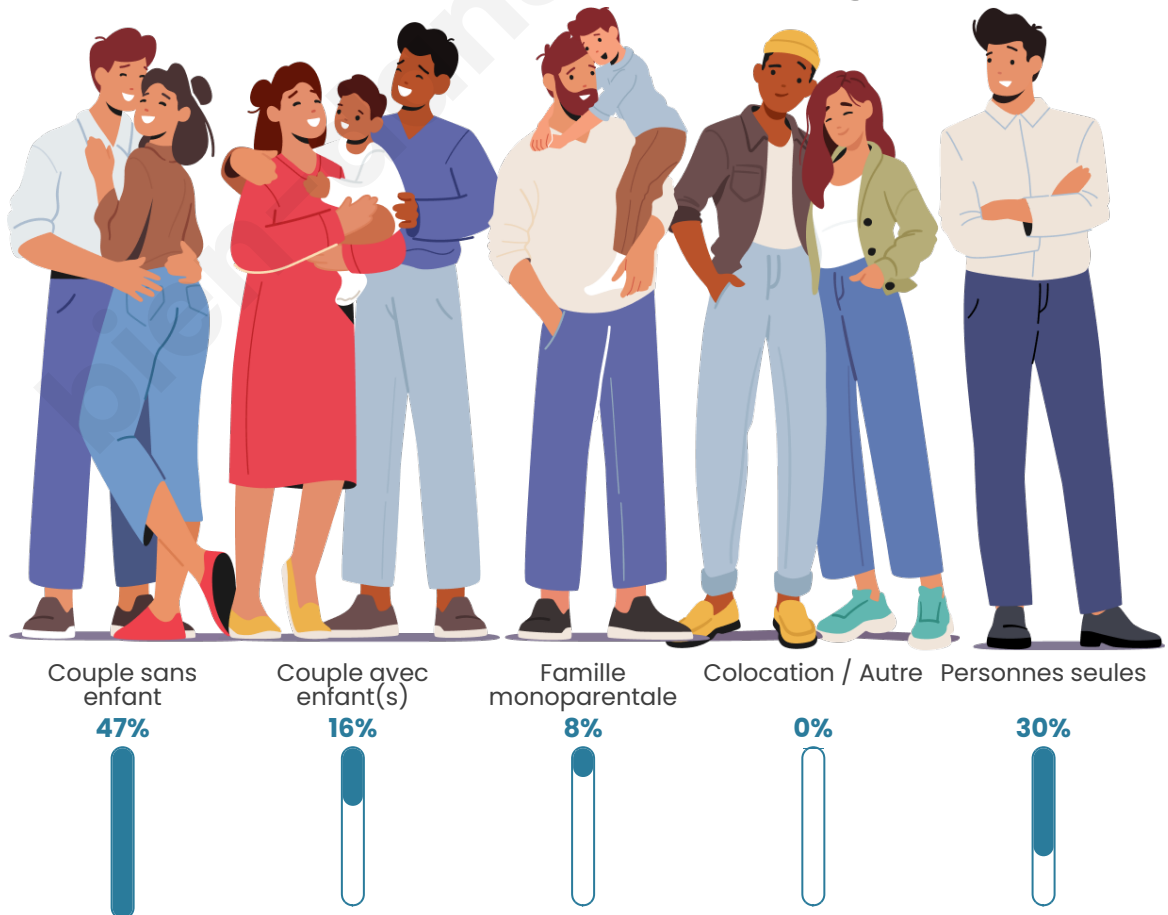

Tranche d'âge

Activité professionnelle

Niveau de diplôme

Composition des ménages

Profils électoraux

Premier tour

	Jean-Luc MÉLENCHON	34.43 %
	Emmanuel MACRON	19.67 %
	Marine LE PEN	18.03 %
	Éric ZEMMOUR	11.48 %
	Yannick JADOT	4.92 %
	Fabien ROUSSEL	3.28 %
	Jean LASSALLE	3.28 %
	Anne HIDALGO	1.64 %
	Valérie PÉCRESSE	1.64 %
	Nicolas DUPONT- AIGNAN	1.64 %
	Nathalie ARTHAUD	0.00 %
	Philippe POUTOU	0.00 %