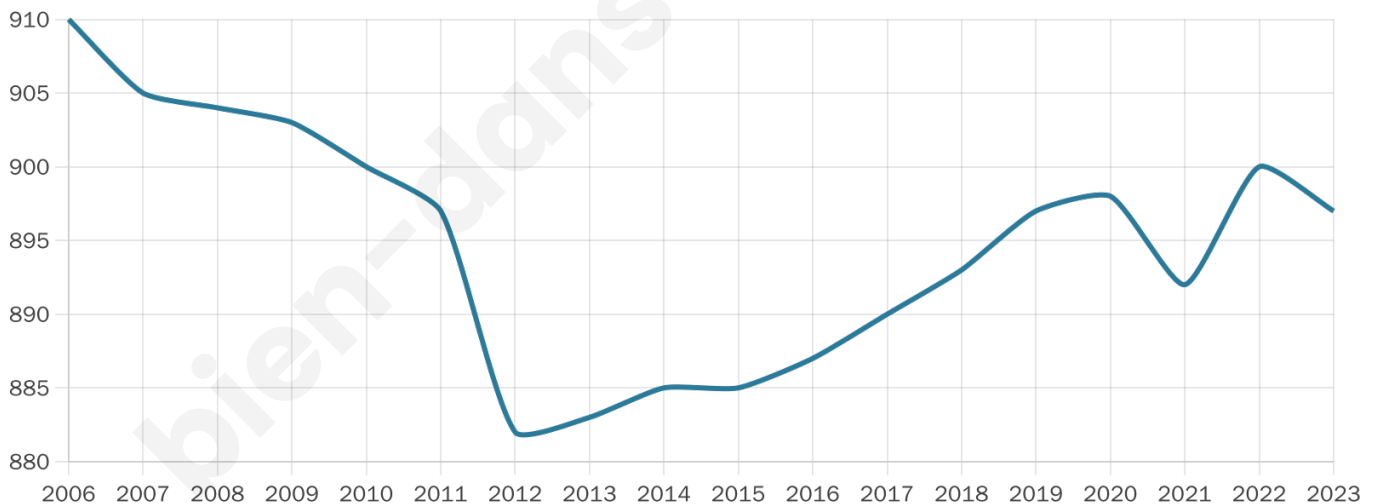

# Statistiques sur la population

Nombre d'habitants

**897**

Age moyen

**43 ans**

Pop active

**40.8%**

Taux chômage

**6.5%**

Pop densité

**128 h/km<sup>2</sup>**

Revenu moyen

**24 530 €/an**

## Evolution du nombre d'habitants

Sources : Institut national de la statistique et des études économiques (insee) selon Les dernières parutions officielles de 2024 portant sur les années 2020, 2021 et 2022.