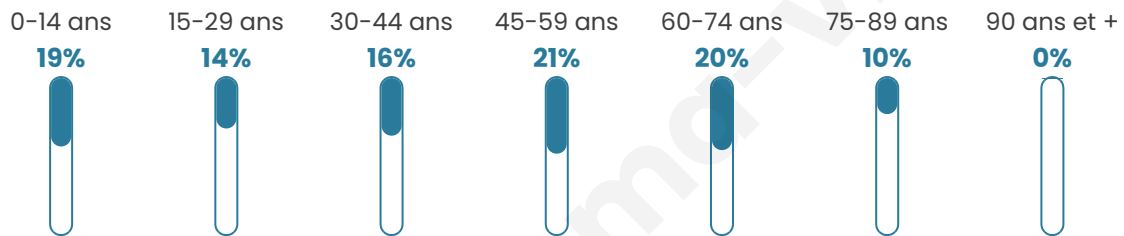

# Statistiques sur la population

Nombre d'habitants

**897**

Age moyen

**43 ans**

Pop active

**40.8%**

Taux chômage

**6.5%**

Pop densité

**128 h/km<sup>2</sup>**

Revenu moyen

**24 530 €/an**

## Evolution du nombre d'habitants

Sources : Institut national de la statistique et des études économiques (insee) selon Les dernières parutions officielles de 2024 portant sur les années 2020, 2021 et 2022.

## Tranche d'âge