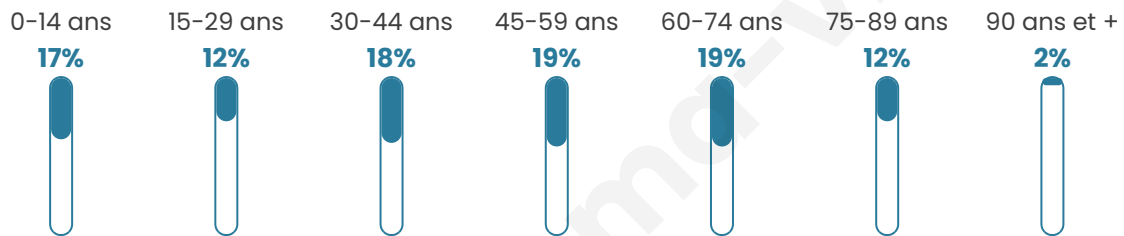

# Statistiques sur la population

Nombre d'habitants

**5 698**

Age moyen

**45 ans**

Pop active

**42.3%**

Taux chômage

**8.5%**

Pop densité

**950 h/km<sup>2</sup>**

Revenu moyen

**23 510 €/an**

## Evolution du nombre d'habitants

Sources : Institut national de la statistique et des études économiques (insee) selon Les dernières parutions officielles de 2024 portant sur les années 2020, 2021 et 2022.

## Tranche d'âge