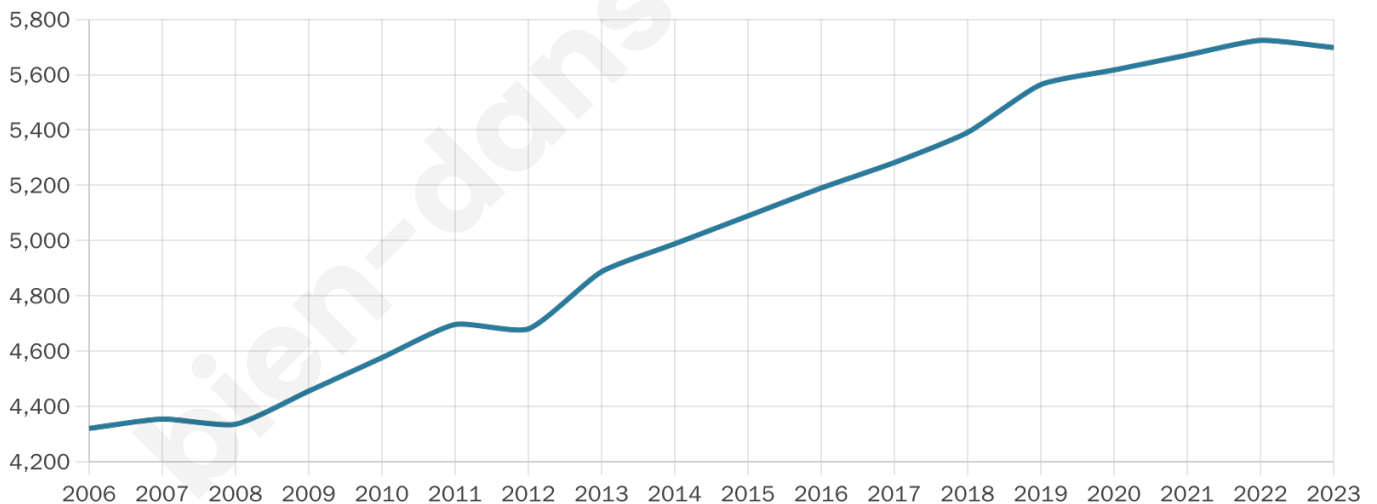

# Statistiques sur la population

Nombre d'habitants

**5 698**

Age moyen

**45 ans**

Pop active

**42.3%**

Taux chômage

**8.5%**

Pop densité

**950 h/km<sup>2</sup>**

Revenu moyen

**23 510 €/an**

## Evolution du nombre d'habitants

Sources : Institut national de la statistique et des études économiques (insee) selon Les dernières parutions officielles de 2024 portant sur les années 2020, 2021 et 2022.