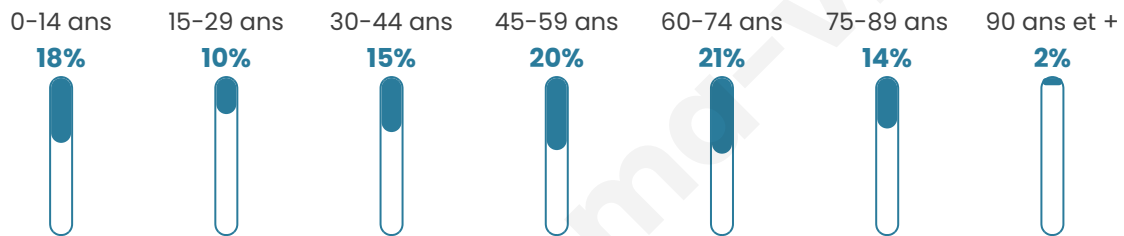

242

Age moyen

47 ans

Pop active

39.3%

Taux chômage

10.7%

Pop densité

61 h/km²

Revenu moyen

19 650 €/an

Evolution du nombre d'habitants

Sources : Institut national de la statistique et des études économiques (insee) selon Les dernières parutions officielles de 2024 portant sur les années 2020, 2021 et 2022.

Tranche d'âge

Activité professionnelle

Niveau de diplôme

Composition des ménages

Profils électoraux

Premier tour

	Marine LE PEN	24.26 %
	Jean-Luc MÉLENCHON	24.26 %
	Emmanuel MACRON	16.18 %
	Jean LASSALLE	11.03 %
	Éric ZEMMOUR	9.56 %
	Fabien ROUSSEL	4.41 %
	Anne HIDALGO	2.94 %
	Nicolas DUPONT-AIGNAN	2.21 %
	Nathalie ARTHAUD	1.47 %
	Valérie PÉCRESSE	1.47 %
	Philippe POUTOU	1.47 %
	Yannick JADOT	0.74 %

180 inscrits

Participation : 77.78%
Votes blancs : 2.86%
Votes nuls : 0.00%

Second tour

	Emmanuel MACRON	47,41 %
	Marine LE PEN	52,59 %

180 inscrits

Participation : 73.89%
Votes blancs : 9.02%
Votes nuls : 3.76%