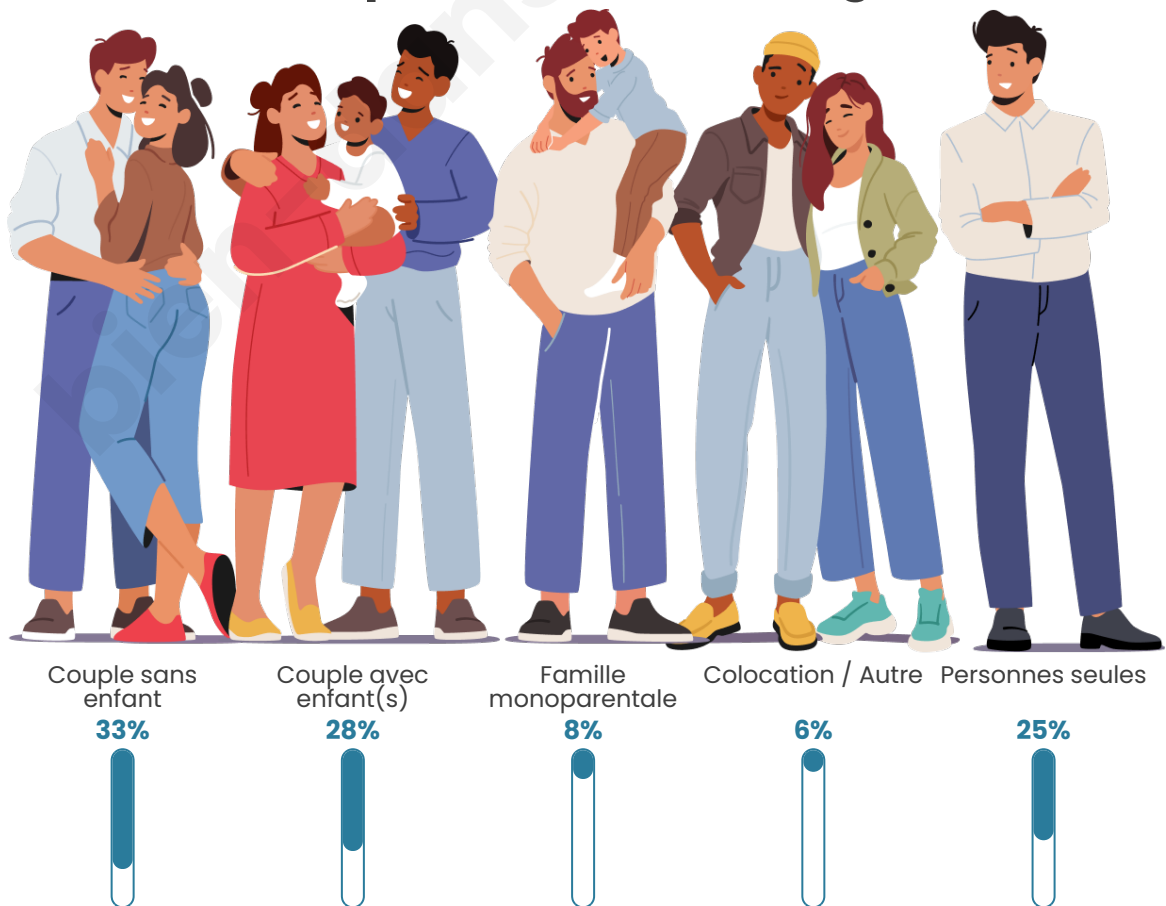

Version web

Ville de Saléchan

Présenté par

BIEN dans
ma **VILLE** 

Sommaire

Situation géographique	3
Statistiques sur la population	4
Evolution du nombre d'habitants	4
Tranche d'âge	5
0-14 ans	5
15-29 ans	5
30-44 ans	5
45-59 ans	5
60-74 ans	5
75-89 ans	5
90 ans et +	5
Activité professionnelle	5
Agriculteurs	5
Artisans, Commerçants	5
Cadres et sup.	5
Professions intermédiaires	5
Employé	5
Ouvrier	5
Retraité	5
Autres	5
Niveau de diplôme	6
Sans diplôme ou CEP	6
Brevet, BEPC, DNB	6
CAP-BEP ou équivalent	6
BAC ou équivalent	6
BAC+2	6
BAC+3 ou +4	6
BAC+5 ou plus	6
Composition des ménages	6
Couple sans enfant	6
Couple avec enfant(s)	6
Famille monoparentale	6
Colocation / Autre	6
Personnes seules	6
Profils électoraux	7
Premier tour	7
Sécurité	8
Evolution du nombre d'infractions	8
Pour comparer	9
Services à la population	10
Commerce	10
Éducation	10
Villes autour de Saléchan	12

Tranche d'âge

Activité professionnelle

Niveau de diplôme

Composition des ménages

Profils électoraux

Premier tour

	Marine LE PEN	24.26 %
	Jean-Luc MÉLENCHON	24.26 %
	Emmanuel MACRON	16.18 %
	Jean LASSALLE	11.03 %
	Éric ZEMMOUR	9.56 %
	Fabien ROUSSEL	4.41 %
	Anne HIDALGO	2.94 %
	Nicolas DUPONT-AIGNAN	2.21 %
	Nathalie ARTHAUD	1.47 %
	Valérie PÉCRESSE	1.47 %
	Philippe POUTOU	1.47 %
	Yannick JADOT	0.74 %