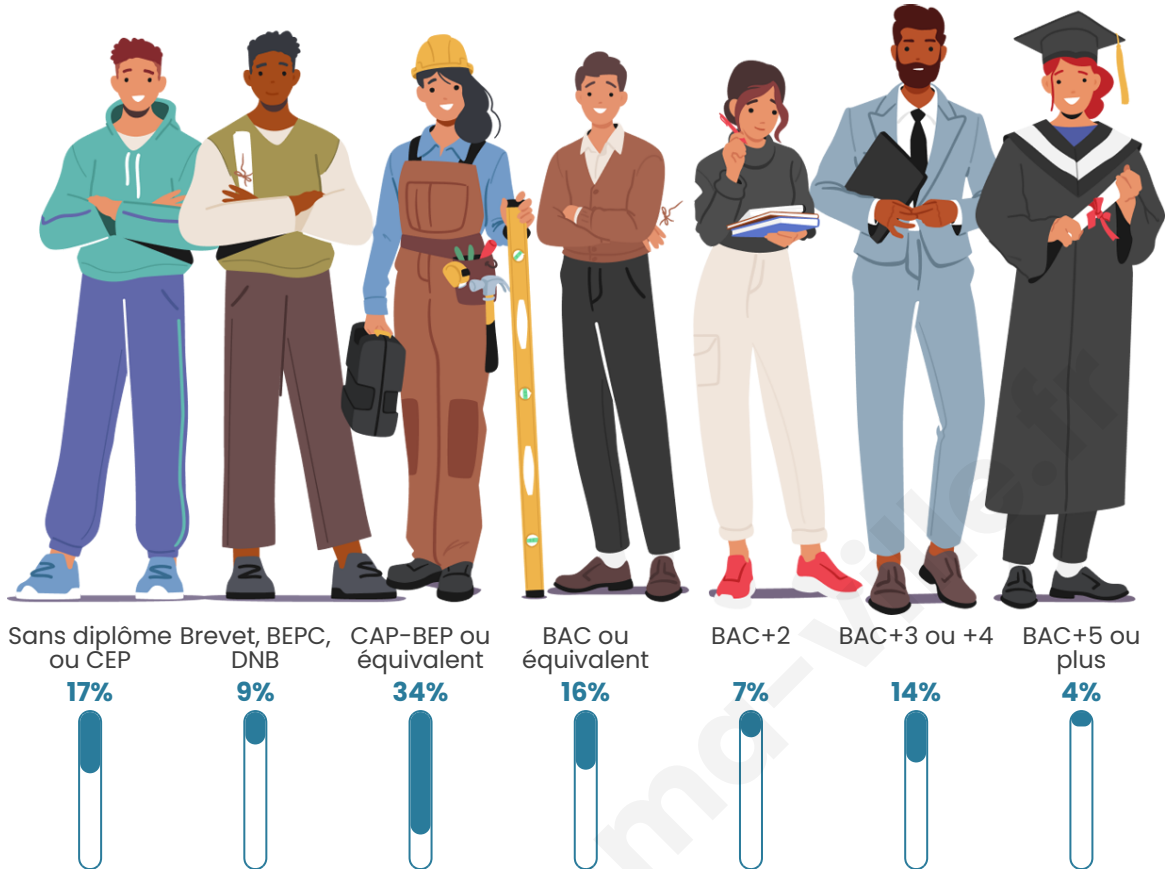

Version web

Ville de Saléchan

Présenté par

BIEN dans
ma **VILLE** 

Sommaire

Situation géographique	3
Statistiques sur la population	4
Evolution du nombre d'habitants	4
Tranche d'âge	5
0-14 ans	5
15-29 ans	5
30-44 ans	5
45-59 ans	5
60-74 ans	5
75-89 ans	5
90 ans et +	5
Activité professionnelle	5
Agriculteurs	5
Artisans, Commerçants	5
Cadres et sup.	5
Professions intermédiaires	5
Employé	5
Ouvrier	5
Retraité	5
Autres	5
Niveau de diplôme	6
Sans diplôme ou CEP	6
Brevet, BEPC, DNB	6
CAP-BEP ou équivalent	6
BAC ou équivalent	6
BAC+2	6
BAC+3 ou +4	6
BAC+5 ou plus	6
Composition des ménages	6
Couple sans enfant	6
Couple avec enfant(s)	6
Famille monoparentale	6
Colocation / Autre	6
Personnes seules	6
Profils électoraux	7
Premier tour	7
Sécurité	8
Evolution du nombre d'infractions	8
Pour comparer	9
Services à la population	10
Commerce	10
Éducation	10
Villes autour de Saléchan	12

Tranche d'âge

Activité professionnelle

Niveau de diplôme

Composition des ménages

Profils électoraux

Premier tour

	Marine LE PEN	24.26 %
	Jean-Luc MÉLENCHON	24.26 %
	Emmanuel MACRON	16.18 %
	Jean LASSALLE	11.03 %
	Éric ZEMMOUR	9.56 %
	Fabien ROUSSEL	4.41 %
	Anne HIDALGO	2.94 %
	Nicolas DUPONT-AIGNAN	2.21 %
	Nathalie ARTHAUD	1.47 %
	Valérie PÉCRESSE	1.47 %
	Philippe POUTOU	1.47 %
	Yannick JADOT	0.74 %