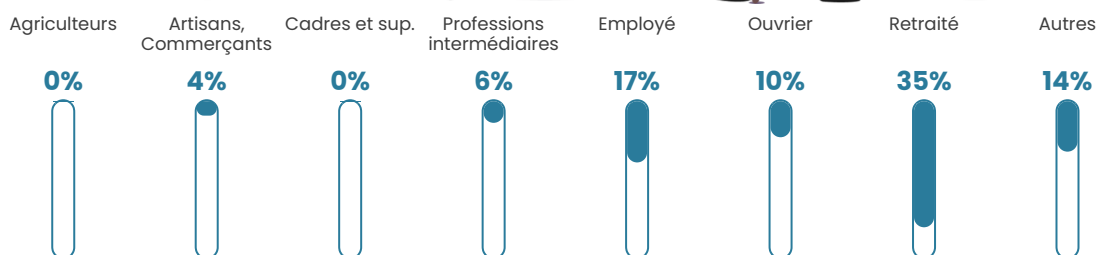

61 h/km²

Revenu moyen

19 650 €/an

Evolution du nombre d'habitants

Sources : Institut national de la statistique et des études économiques (insee) selon Les dernières parutions officielles de 2024 portant sur les années 2020, 2021 et 2022.

Tranche d'âge

Activité professionnelle

Niveau de diplôme

Composition des ménages

Profils électoraux

Premier tour

	Marine LE PEN	24.26 %
	Jean-Luc MÉLENCHON	24.26 %
	Emmanuel MACRON	16.18 %
	Jean LASSALLE	11.03 %
	Éric ZEMMOUR	9.56 %
	Fabien ROUSSEL	4.41 %
	Anne HIDALGO	2.94 %
	Nicolas DUPONT-AIGNAN	2.21 %
	Nathalie ARTHAUD	1.47 %
	Valérie PÉCRESSE	1.47 %
	Philippe POUTOU	1.47 %
	Yannick JADOT	0.74 %