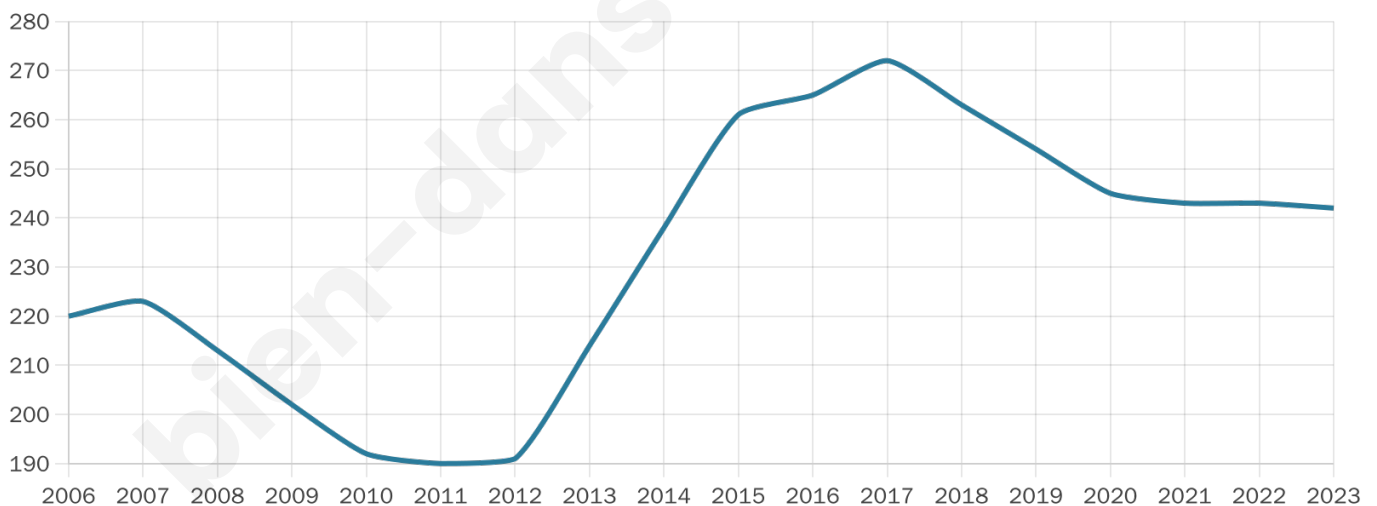

Version web

Ville de Saléchan

Présenté par

BIEN dans
ma **VILLE** 

Sommaire

Situation géographique	3
Statistiques sur la population	4
Evolution du nombre d'habitants	4
Tranche d'âge	5
0-14 ans	5
15-29 ans	5
30-44 ans	5
45-59 ans	5
60-74 ans	5
75-89 ans	5
90 ans et +	5
Activité professionnelle	5
Agriculteurs	5
Artisans, Commerçants	5
Cadres et sup.	5
Professions intermédiaires	5
Employé	5
Ouvrier	5
Retraité	5
Autres	5
Niveau de diplôme	6
Sans diplôme ou CEP	6
Brevet, BEPC, DNB	6
CAP-BEP ou équivalent	6
BAC ou équivalent	6
BAC+2	6
BAC+3 ou +4	6
BAC+5 ou plus	6
Composition des ménages	6
Couple sans enfant	6
Couple avec enfant(s)	6
Famille monoparentale	6
Colocation / Autre	6
Personnes seules	6
Profils électoraux	7
Premier tour	7
Sécurité	8
Evolution du nombre d'infractions	8
Pour comparer	9
Services à la population	10
Commerce	10
Éducation	10
Villes autour de Saléchan	12

242

Age moyen

47 ans

Pop active

39.3%

Taux chômage

10.7%

Pop densité

61 h/km²

Revenu moyen

19 650 €/an

Evolution du nombre d'habitants

Sources : Institut national de la statistique et des études économiques (insee) selon Les dernières parutions officielles de 2024 portant sur les années 2020, 2021 et 2022.