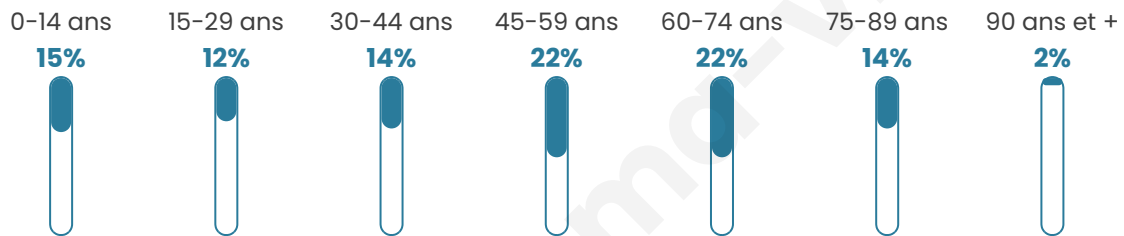

# Statistiques sur la population

Nombre d'habitants

**4 809**

Age moyen

**48 ans**

Pop active

**42.1%**

Taux chômage

**9.1%**

Pop densité

**45 h/km<sup>2</sup>**

Revenu moyen

**21 590 €/an**

## Evolution du nombre d'habitants

Sources : Institut national de la statistique et des études économiques (insee) selon Les dernières parutions officielles de 2024 portant sur les années 2020, 2021 et 2022.

## Tranche d'âge