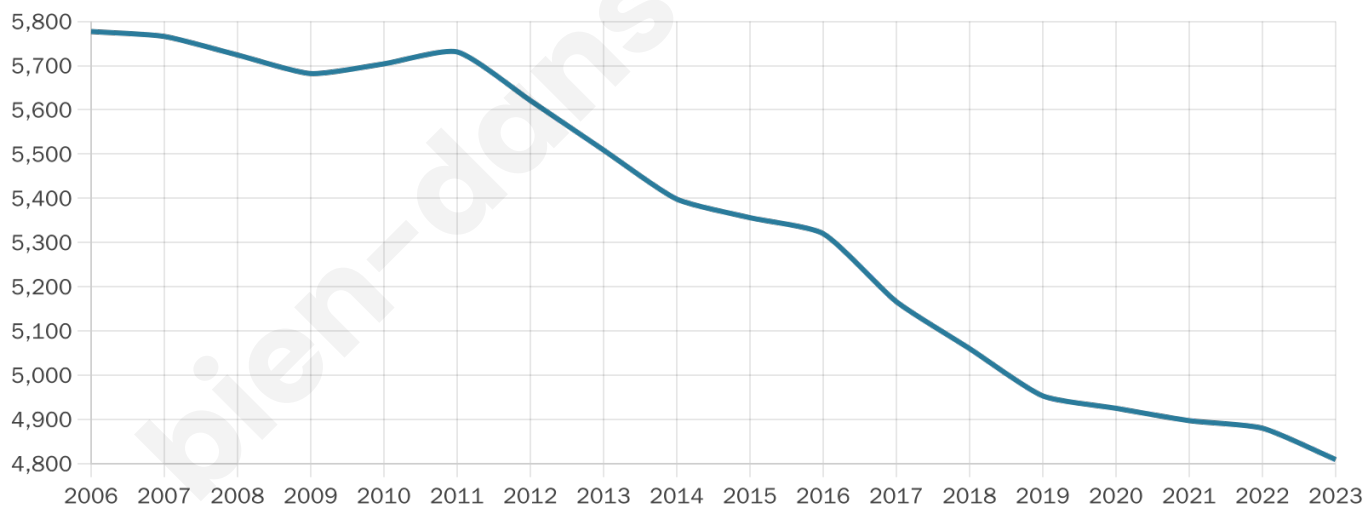

# Statistiques sur la population

Nombre d'habitants

**4 809**

Age moyen

**48 ans**

Pop active

**42.1%**

Taux chômage

**9.1%**

Pop densité

**45 h/km<sup>2</sup>**

Revenu moyen

**21 590 €/an**

## Evolution du nombre d'habitants

Sources : Institut national de la statistique et des études économiques (insee) selon Les dernières parutions officielles de 2024 portant sur les années 2020, 2021 et 2022.