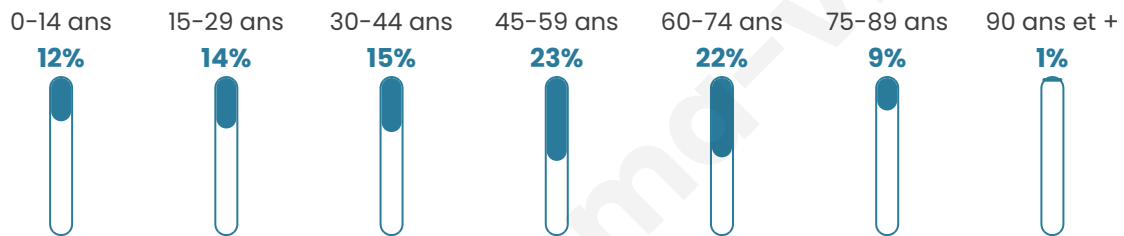

# Statistiques sur la population

Nombre d'habitants

**740**

Age moyen

**47 ans**

Pop active

**43.2%**

Taux chômage

**12.4%**

Pop densité

**44 h/km<sup>2</sup>**

Revenu moyen

**21 230 €/an**

## Evolution du nombre d'habitants

Sources : Institut national de la statistique et des études économiques (insee) selon Les dernières parutions officielles de 2024 portant sur les années 2020, 2021 et 2022.

## Tranche d'âge