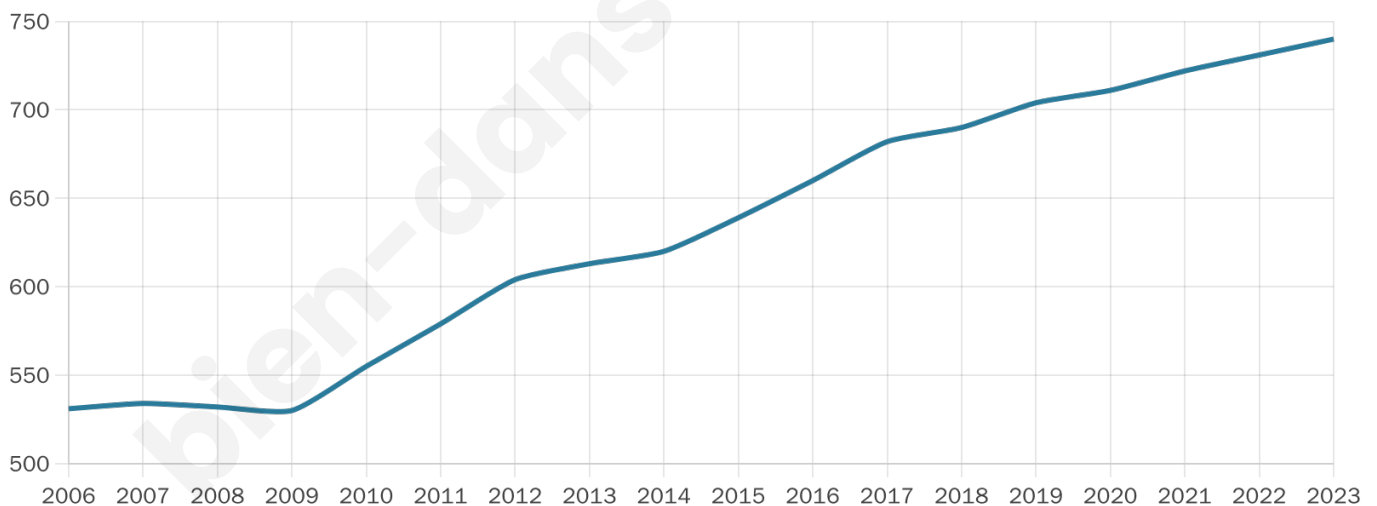

# Statistiques sur la population

Nombre d'habitants

**740**

Age moyen

**47 ans**

Pop active

**43.2%**

Taux chômage

**12.4%**

Pop densité

**44 h/km<sup>2</sup>**

Revenu moyen

**21 230 €/an**

## Evolution du nombre d'habitants

Sources : Institut national de la statistique et des études économiques (insee) selon Les dernières parutions officielles de 2024 portant sur les années 2020, 2021 et 2022.