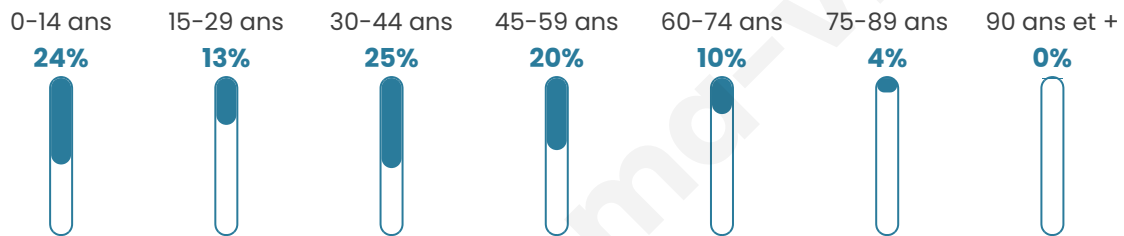

# Statistiques sur la population

Nombre d'habitants

**1 260**

Age moyen

**36 ans**

Pop active

**51.6%**

Taux chômage

**4.8%**

Pop densité

**30 h/km<sup>2</sup>**

Revenu moyen

**26 640 €/an**

## Evolution du nombre d'habitants

Sources : Institut national de la statistique et des études économiques (insee) selon Les dernières parutions officielles de 2024 portant sur les années 2020, 2021 et 2022.

## Tranche d'âge