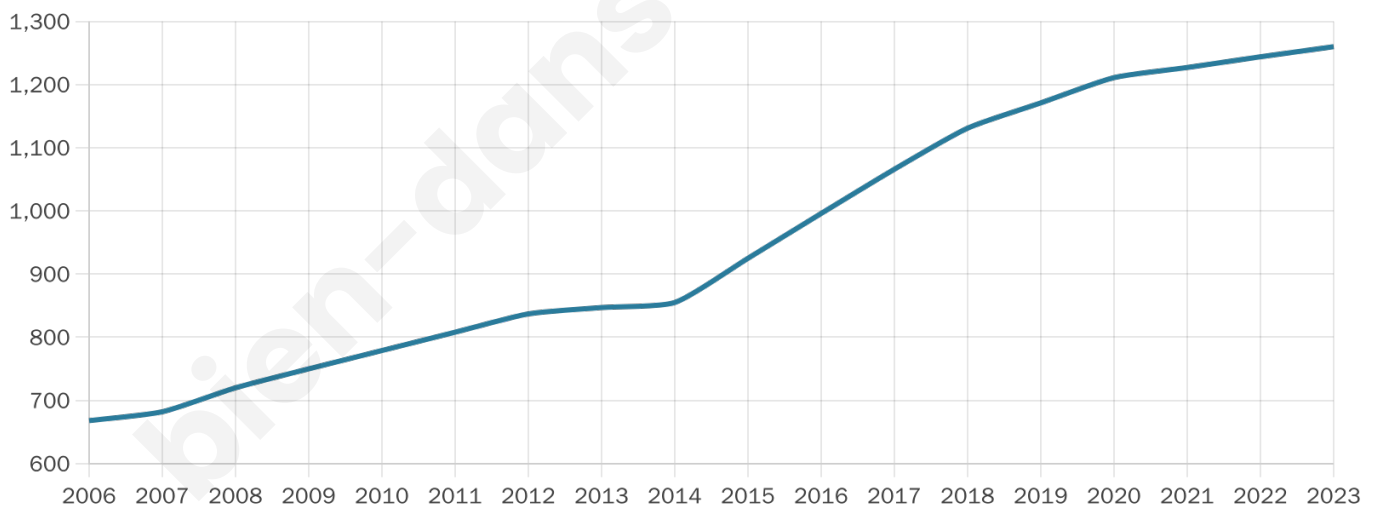

# Statistiques sur la population

Nombre d'habitants

**1 260**

Age moyen

**36 ans**

Pop active

**51.6%**

Taux chômage

**4.8%**

Pop densité

**30 h/km<sup>2</sup>**

Revenu moyen

**26 640 €/an**

## Evolution du nombre d'habitants

Sources : Institut national de la statistique et des études économiques (insee) selon Les dernières parutions officielles de 2024 portant sur les années 2020, 2021 et 2022.