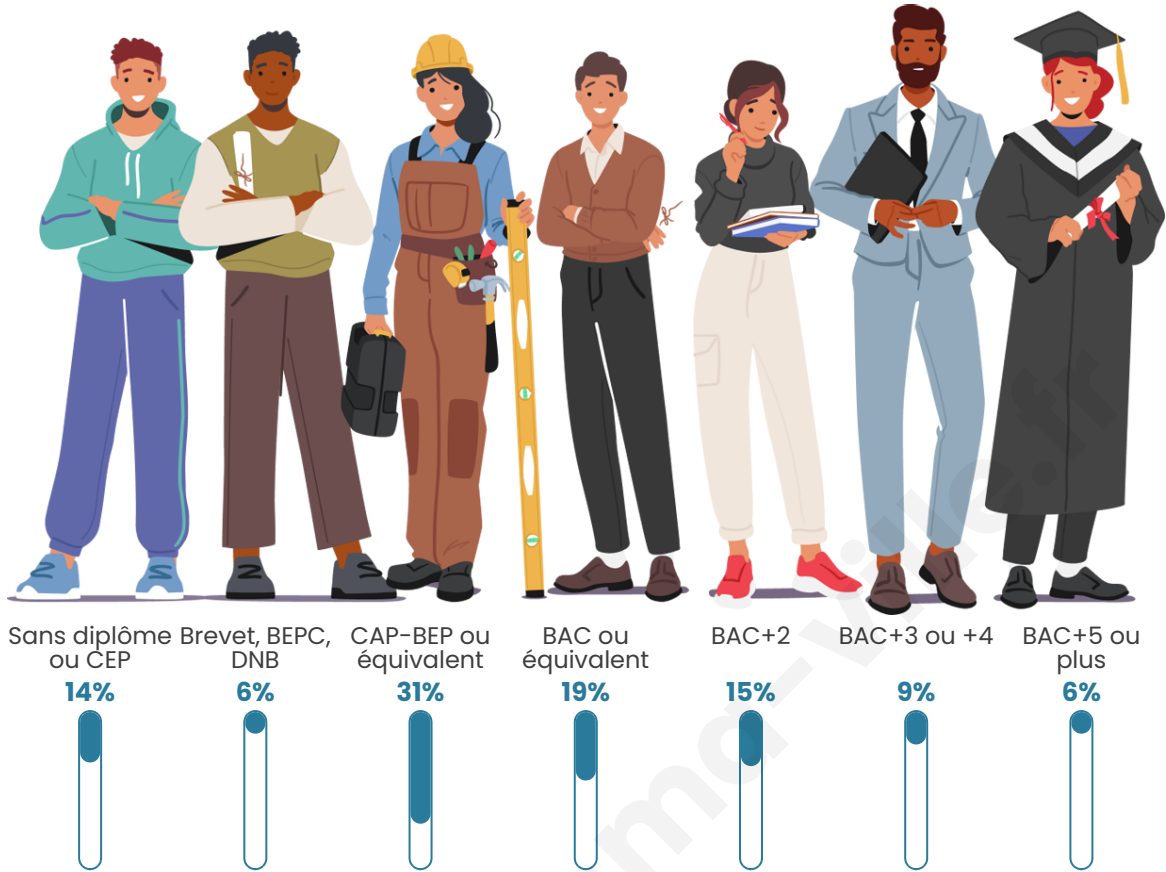

Tranche d'âge

Activité professionnelle

Niveau de diplôme

Composition des ménages

Profils électoraux

Premier tour

	Marine LE PEN	35.84 %
	Emmanuel MACRON	24.28 %
	Jean-Luc MÉLENCHON	13.29 %
	Éric ZEMMOUR	9.02 %
	Yannick JADOT	4.97 %
	Jean LASSALLE	3.58 %
	Valérie PÉCRESSE	3.24 %
	Nicolas DUPONT-AIGNAN	2.08 %
	Anne HIDALGO	1.50 %
	Fabien ROUSSEL	1.04 %
	Nathalie ARTHAUD	0.69 %
	Philippe POUTOU	0.46 %