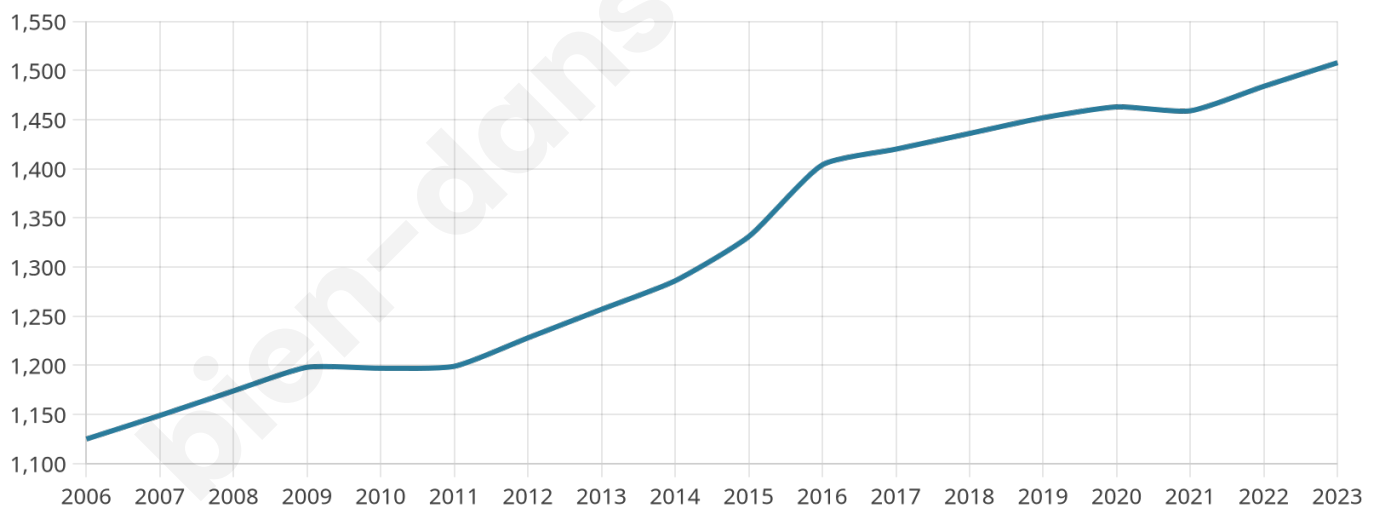

Version web

Ville de Salagnon

Présenté par

BIEN dans
ma **VILLE** 

Sommaire

Situation géographique	3
Statistiques sur la population	4
Evolution du nombre d'habitants	4
Tranche d'âge	5
0-14 ans	5
15-29 ans	5
30-44 ans	5
45-59 ans	5
60-74 ans	5
75-89 ans	5
90 ans et +	5
Activité professionnelle	5
Agriculteurs	5
Artisans, Commerçants	5
Cadres et sup.	5
Professions intermédiaires	5
Employé	5
Ouvrier	5
Retraité	5
Autres	5
Niveau de diplôme	6
Sans diplôme ou CEP	6
Brevet, BEPC, DNB	6
CAP-BEP ou équivalent	6
BAC ou équivalent	6
BAC+2	6
BAC+3 ou +4	6
BAC+5 ou plus	6
Composition des ménages	6
Couple sans enfant	6
Couple avec enfant(s)	6
Famille monoparentale	6
Colocation / Autre	6
Personnes seules	6
Profil électoraux	7
Premier tour	7
Sécurité	8
Evolution du nombre d'infractions	8
Pour comparer	9
Services à la population	10
Commerce	10
Éducation	10
Villes autour de Salagnon	11
Avis sur la ville de Salagnon	12
Moyenne par critère	12
Villes autour de Salagnon	12
Répartition des avis par note	12
Répartition des avis par note	12

1 508

Age moyen

38 ans

Pop active

50.7%

Taux chômage

6.9%

Pop densité

189 h/km²

Revenu moyen

26 000 €/an

Evolution du nombre d'habitants

Sources : Institut national de la statistique et des études économiques (insee) selon Les dernières parutions officielles de 2024 portant sur les années 2020, 2021 et 2022.