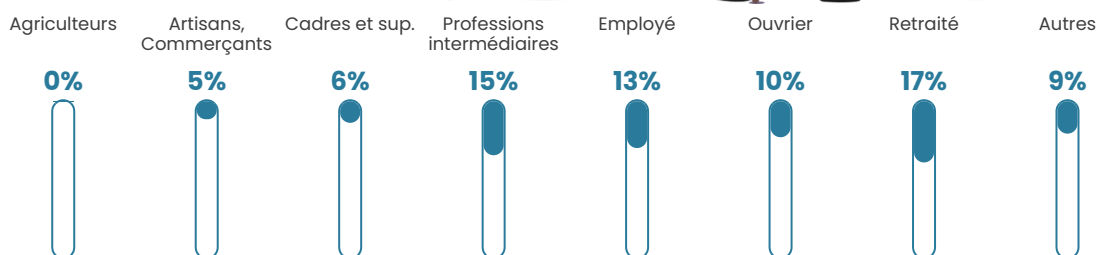

189 h/km²

Revenu moyen

26 000 €/an

Evolution du nombre d'habitants

Sources : Institut national de la statistique et des études économiques (insee) selon Les dernières parutions officielles de 2024 portant sur les années 2020, 2021 et 2022.

Tranche d'âge

Activité professionnelle

Niveau de diplôme

Composition des ménages

Profils électoraux

Premier tour

	Marine LE PEN	35.84 %
	Emmanuel MACRON	24.28 %
	Jean-Luc MÉLENCHON	13.29 %
	Éric ZEMMOUR	9.02 %
	Yannick JADOT	4.97 %
	Jean LASSALLE	3.58 %
	Valérie PÉCRESSE	3.24 %
	Nicolas DUPONT-AIGNAN	2.08 %
	Anne HIDALGO	1.50 %
	Fabien ROUSSEL	1.04 %
	Nathalie ARTHAUD	0.69 %
	Philippe POUTOU	0.46 %