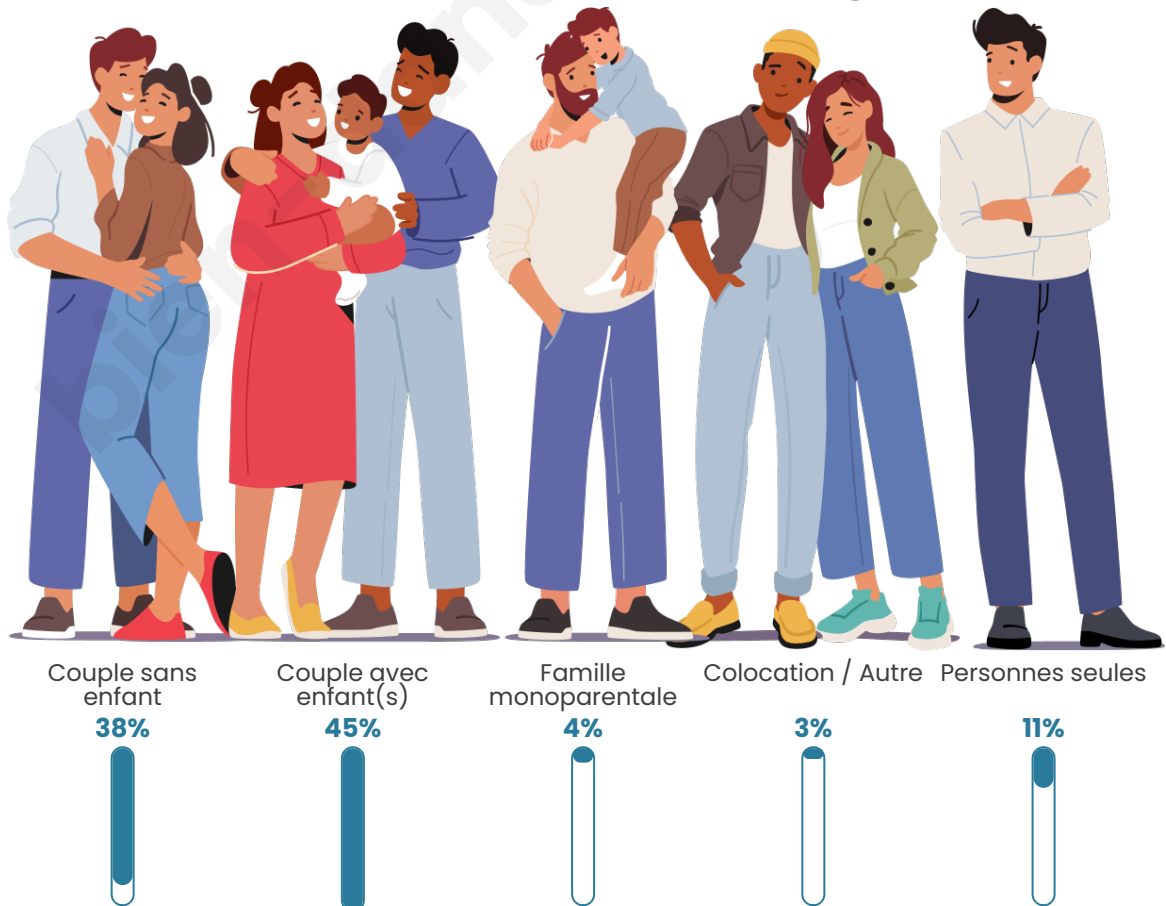

Tranche d'âge

Activité professionnelle

Niveau de diplôme

Composition des ménages

Profils électoraux

Premier tour

	Marine LE PEN	35.84 %
	Emmanuel MACRON	24.28 %
	Jean-Luc MÉLENCHON	13.29 %
	Éric ZEMMOUR	9.02 %
	Yannick JADOT	4.97 %
	Jean LASSALLE	3.58 %
	Valérie PÉCRESSE	3.24 %
	Nicolas DUPONT-AIGNAN	2.08 %
	Anne HIDALGO	1.50 %
	Fabien ROUSSEL	1.04 %
	Nathalie ARTHAUD	0.69 %
	Philippe POUTOU	0.46 %