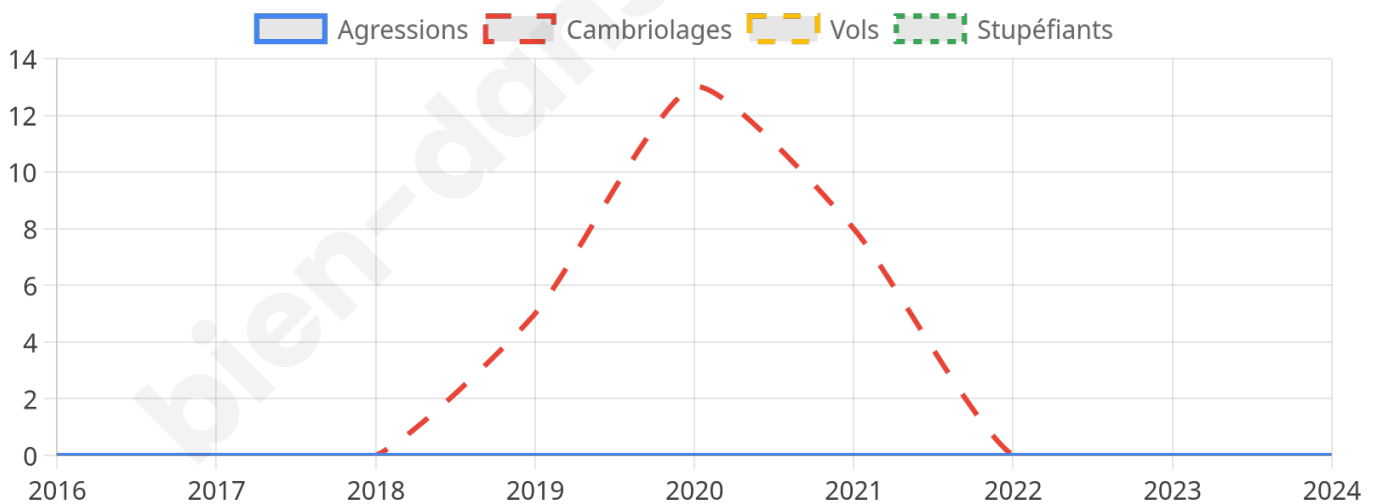

Sécurité

Agressions physiques / sexuelles

0

Cambriolages

0

Vols / dégradations

0

Stupéfiants

0

Evolution du nombre d'infractions