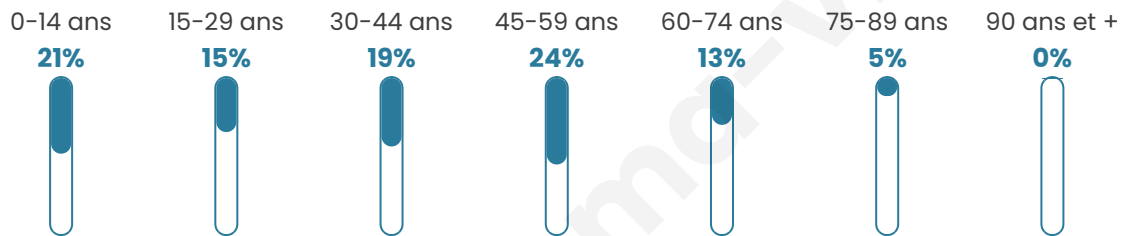

1 508

Age moyen

38 ans

Pop active

50.7%

Taux chômage

6.9%

Pop densité

189 h/km²

Revenu moyen

26 000 €/an

Evolution du nombre d'habitants

Sources : Institut national de la statistique et des études économiques (insee) selon Les dernières parutions officielles de 2024 portant sur les années 2020, 2021 et 2022.

Tranche d'âge

Activité professionnelle

Niveau de diplôme

Composition des ménages

Profils électoraux

Premier tour

	Marine LE PEN	35.84 %
	Emmanuel MACRON	24.28 %
	Jean-Luc MÉLENCHON	13.29 %
	Éric ZEMMOUR	9.02 %
	Yannick JADOT	4.97 %
	Jean LASSALLE	3.58 %
	Valérie PÉCRESSE	3.24 %
	Nicolas DUPONT-AIGNAN	2.08 %
	Anne HIDALGO	1.50 %
	Fabien ROUSSEL	1.04 %
	Nathalie ARTHAUD	0.69 %
	Philippe POUTOU	0.46 %