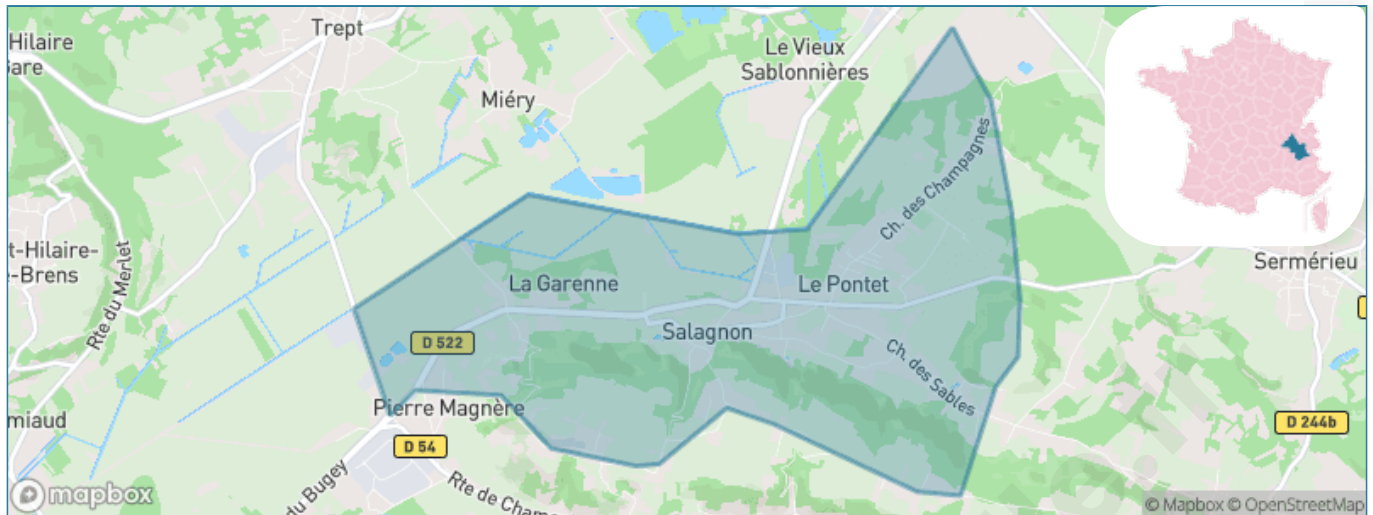

Version web

Ville de Salagnon

Présenté par

BIEN dans
ma **VILLE** 

Sommaire

Situation géographique	3
Statistiques sur la population	4
Evolution du nombre d'habitants	4
Tranche d'âge	5
0-14 ans	5
15-29 ans	5
30-44 ans	5
45-59 ans	5
60-74 ans	5
75-89 ans	5
90 ans et +	5
Activité professionnelle	5
Agriculteurs	5
Artisans, Commerçants	5
Cadres et sup.	5
Professions intermédiaires	5
Employé	5
Ouvrier	5
Retraité	5
Autres	5
Niveau de diplôme	6
Sans diplôme ou CEP	6
Brevet, BEPC, DNB	6
CAP-BEP ou équivalent	6
BAC ou équivalent	6
BAC+2	6
BAC+3 ou +4	6
BAC+5 ou plus	6
Composition des ménages	6
Couple sans enfant	6
Couple avec enfant(s)	6
Famille monoparentale	6
Colocation / Autre	6
Personnes seules	6
Profil électoraux	7
Premier tour	7
Sécurité	8
Evolution du nombre d'infractions	8
Pour comparer	9
Services à la population	10
Commerce	10
Éducation	10
Villes autour de Salagnon	11
Avis sur la ville de Salagnon	12
Moyenne par critère	12
Villes autour de Salagnon	12
Répartition des avis par note	12
Répartition des avis par note	12

Situation géographique

i Informations clés

- **Région** : Auvergne-Rhône-Alpes
- **Département** : Isère
- **Code postal** : 38890
- **Superficie** : 8 km²

Statistiques sur la population

Nombre d'habitants