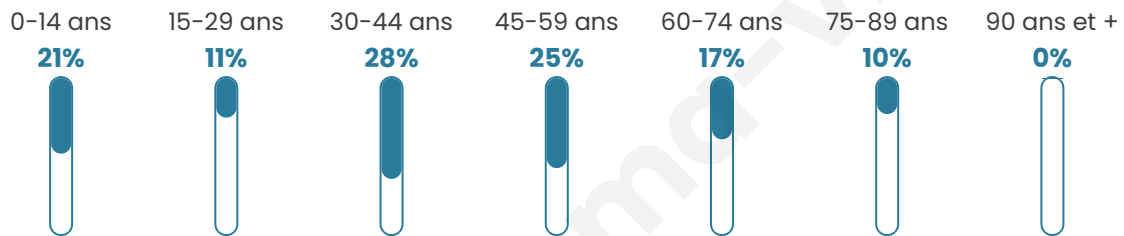

Age moyen

42 ans

Pop active

45.2%

Taux chômage

8.5%

Pop densité

21 h/km²

Revenu moyen

24 420 €/an

Evolution du nombre d'habitants

Sources : Institut national de la statistique et des études économiques (insee) selon Les dernières parutions officielles de 2024 portant sur les années 2020, 2021 et 2022.

Tranche d'âge

Activité professionnelle

Niveau de diplôme

Composition des ménages

Profils électoraux

Premier tour

	Marine LE PEN	23.44 %
	Jean-Luc MÉLENCHON	23.44 %
	Emmanuel MACRON	18.75 %
	Anne HIDALGO	7.81 %
	Jean LASSALLE	4.69 %
	Éric ZEMMOUR	4.69 %
	Yannick JADOT	4.69 %
	Philippe POUTOU	4.69 %
	Valérie PÉCRESSE	3.13 %
	Nicolas DUPONT-AIGNAN	3.13 %
	Fabien ROUSSEL	1.56 %
	Nathalie ARTHAUD	0.00 %