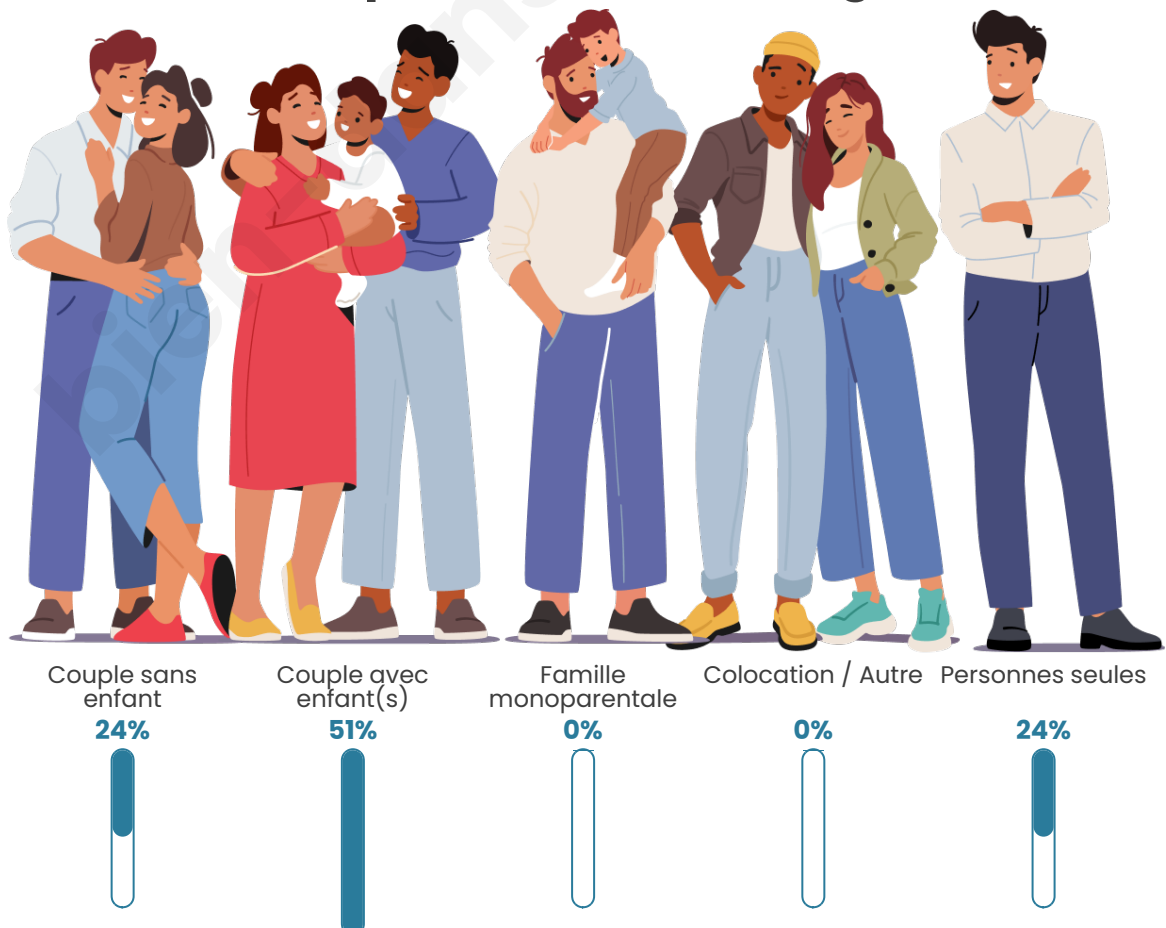

Tranche d'âge

Activité professionnelle

Niveau de diplôme

Composition des ménages

Profils électoraux

Premier tour

	Marine LE PEN	23.44 %
	Jean-Luc MÉLENCHON	23.44 %
	Emmanuel MACRON	18.75 %
	Anne HIDALGO	7.81 %
	Jean LASSALLE	4.69 %
	Éric ZEMMOUR	4.69 %
	Yannick JADOT	4.69 %
	Philippe POUTOU	4.69 %
	Valérie PÉCRESSE	3.13 %
	Nicolas DUPONT-AIGNAN	3.13 %
	Fabien ROUSSEL	1.56 %
	Nathalie ARTHAUD	0.00 %