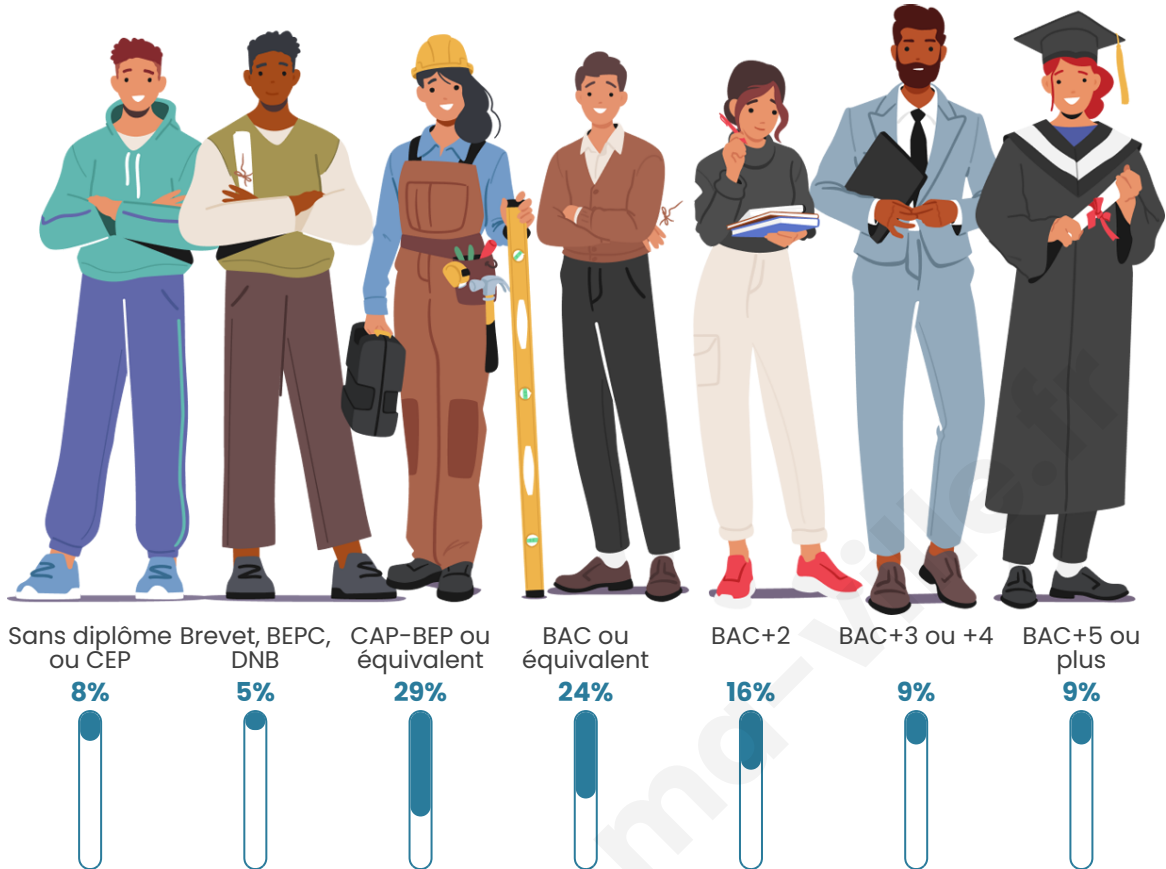

Age moyen

42 ans

Pop active

45.2%

Taux chômage

8.5%

Pop densité

21 h/km²

Tranche d'âge

Activité professionnelle

Niveau de diplôme

Composition des ménages

Profils électoraux

Premier tour

	Marine LE PEN	23.44 %
	Jean-Luc MÉLENCHON	23.44 %
	Emmanuel MACRON	18.75 %
	Anne HIDALGO	7.81 %
	Jean LASSALLE	4.69 %
	Éric ZEMMOUR	4.69 %
	Yannick JADOT	4.69 %
	Philippe POUTOU	4.69 %
	Valérie PÉCRESSE	3.13 %
	Nicolas DUPONT-AIGNAN	3.13 %
	Fabien ROUSSEL	1.56 %
	Nathalie ARTHAUD	0.00 %