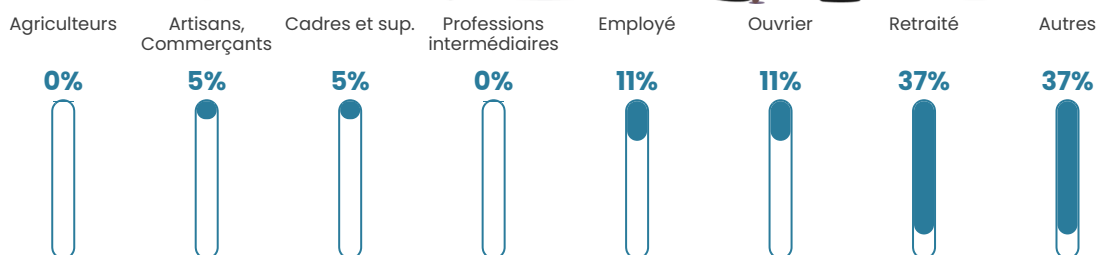

Revenu moyen

24 420 €/an

Evolution du nombre d'habitants

Sources : Institut national de la statistique et des études économiques (insee) selon Les dernières parutions officielles de 2024 portant sur les années 2020, 2021 et 2022.

Tranche d'âge

Activité professionnelle

Niveau de diplôme

Composition des ménages

Profils électoraux

Premier tour

	Marine LE PEN	23.44 %
	Jean-Luc MÉLENCHON	23.44 %
	Emmanuel MACRON	18.75 %
	Anne HIDALGO	7.81 %
	Jean LASSALLE	4.69 %
	Éric ZEMMOUR	4.69 %
	Yannick JADOT	4.69 %
	Philippe POUTOU	4.69 %
	Valérie PÉCRESSE	3.13 %
	Nicolas DUPONT-AIGNAN	3.13 %
	Fabien ROUSSEL	1.56 %
	Nathalie ARTHAUD	0.00 %