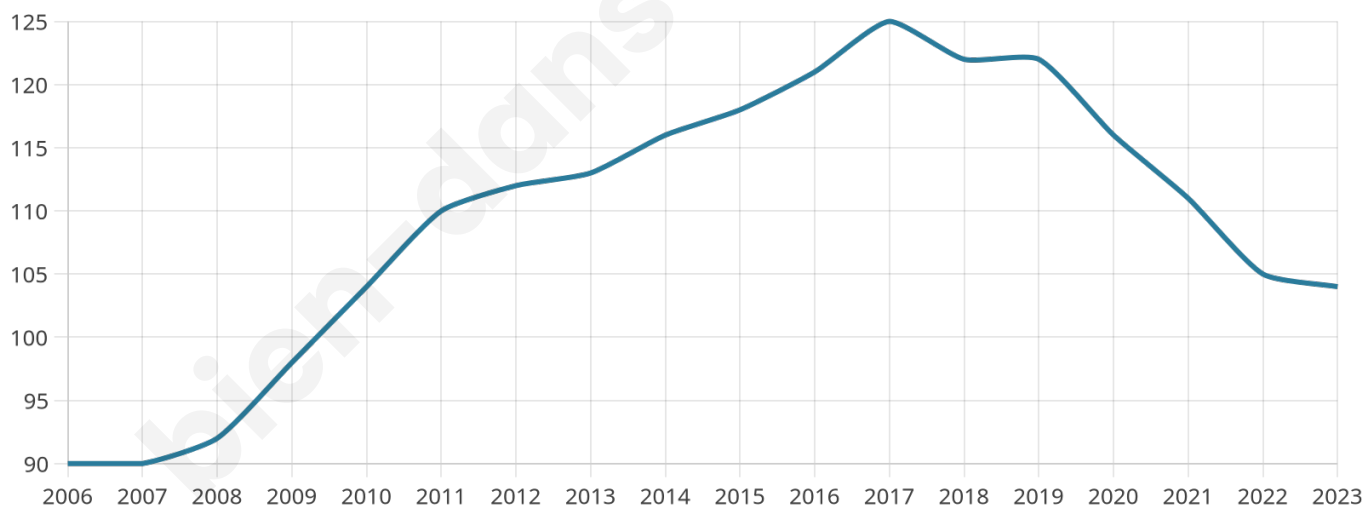

Age moyen

42 ans

Pop active

45.2%

Taux chômage

8.5%

Pop densité

21 h/km²

Revenu moyen

24 420 €/an

Evolution du nombre d'habitants

Sources : Institut national de la statistique et des études économiques (insee) selon Les dernières parutions officielles de 2024 portant sur les années 2020, 2021 et 2022.