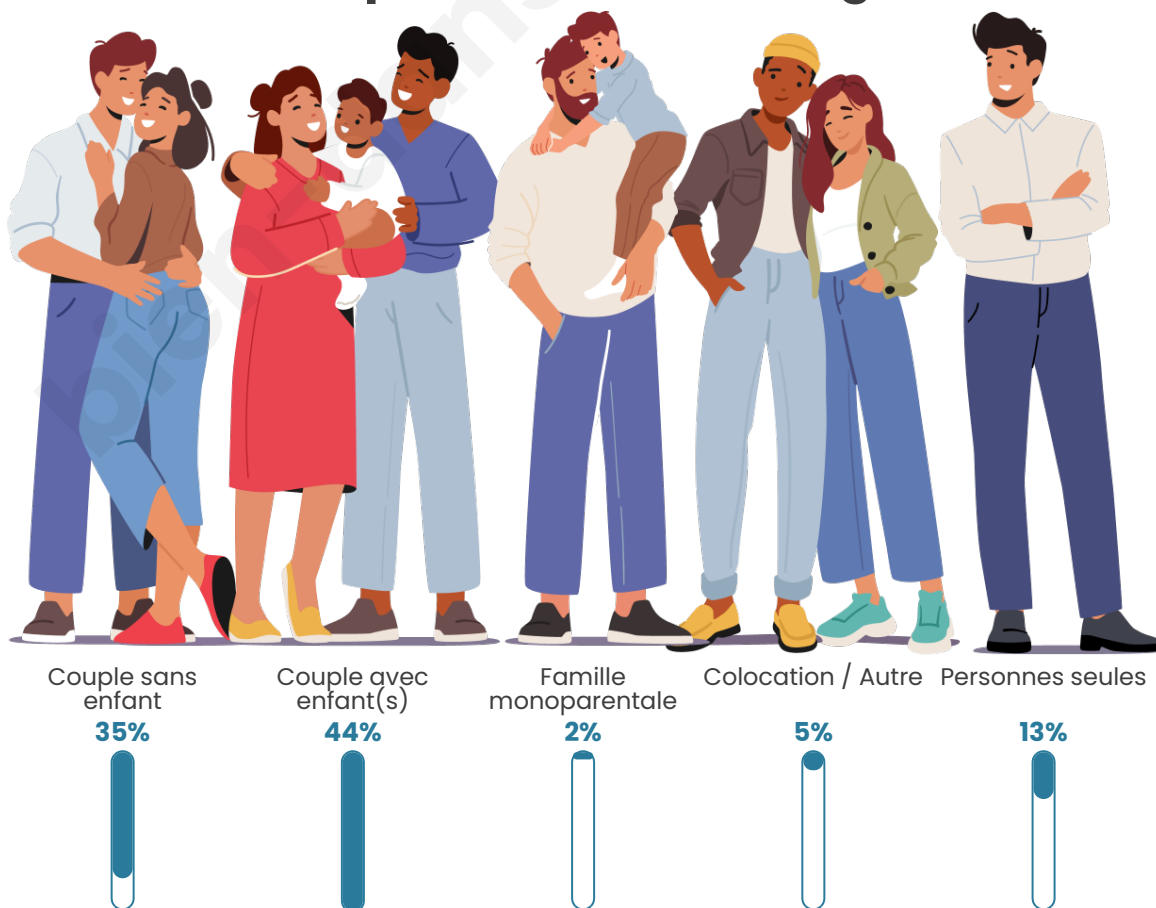

Tranche d'âge

Activité professionnelle

Niveau de diplôme

Composition des ménages

Profils électoraux

Premier tour

	Marine LE PEN	35.50 %
	Emmanuel MACRON	30.05 %
	Jean-Luc MÉLENCHON	14.62 %
	Éric ZEMMOUR	5.22 %
	Yannick JADOT	3.02 %
	Nicolas DUPONT-AIGNAN	2.90 %
	Jean LASSALLE	2.67 %
	Valérie PÉCRESE	2.55 %
	Fabien ROUSSEL	1.62 %
	Anne HIDALGO	0.81 %
	Philippe POUTOU	0.81 %
	Nathalie ARTHAUD	0.23 %