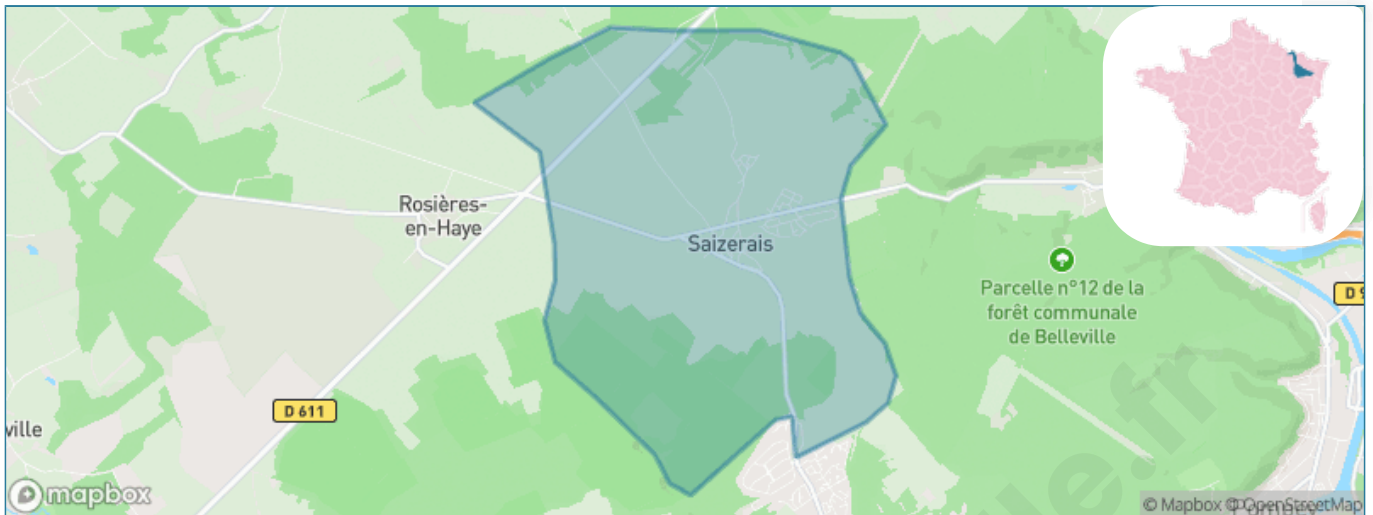

Version web

Ville de Saizerais

Présenté par

BIEN dans
ma **VILLE** 

Sommaire

Situation géographique	3
Statistiques sur la population	4
Evolution du nombre d'habitants	4
Tranche d'âge	5
0-14 ans	5
15-29 ans	5
30-44 ans	5
45-59 ans	5
60-74 ans	5
75-89 ans	5
90 ans et +	5
Activité professionnelle	5
Agriculteurs	5
Artisans, Commerçants	5
Cadres et sup.	5
Professions intermédiaires	5
Employé	5
Ouvrier	5
Retraité	5
Autres	5
Niveau de diplôme	6
Sans diplôme ou CEP	6
Brevet, BEPC, DNB	6
CAP-BEP ou équivalent	6
BAC ou équivalent	6
BAC+2	6
BAC+3 ou +4	6
BAC+5 ou plus	6
Composition des ménages	6
Couple sans enfant	6
Couple avec enfant(s)	6
Famille monoparentale	6
Colocation / Autre	6
Personnes seules	6
Profil électoraux	7
Premier tour	7
Sécurité	8
Evolution du nombre d'infractions	8
Pour comparer	9
Services à la population	10
Commerce	10
Éducation	10
Villes autour de Saizerais	11
Avis sur la ville de Saizerais	12
Moyenne par critère	12
Villes autour de Saizerais	12
Répartition des avis par note	12
Répartition des avis par note	12

Situation géographique

i Informations clés

- **Région** : Grand Est
- **Département** : Meurthe-et-Moselle
- **Code postal** : 54380
- **Superficie** : 14 km²

Statistiques sur la population

Nombre d'habitants