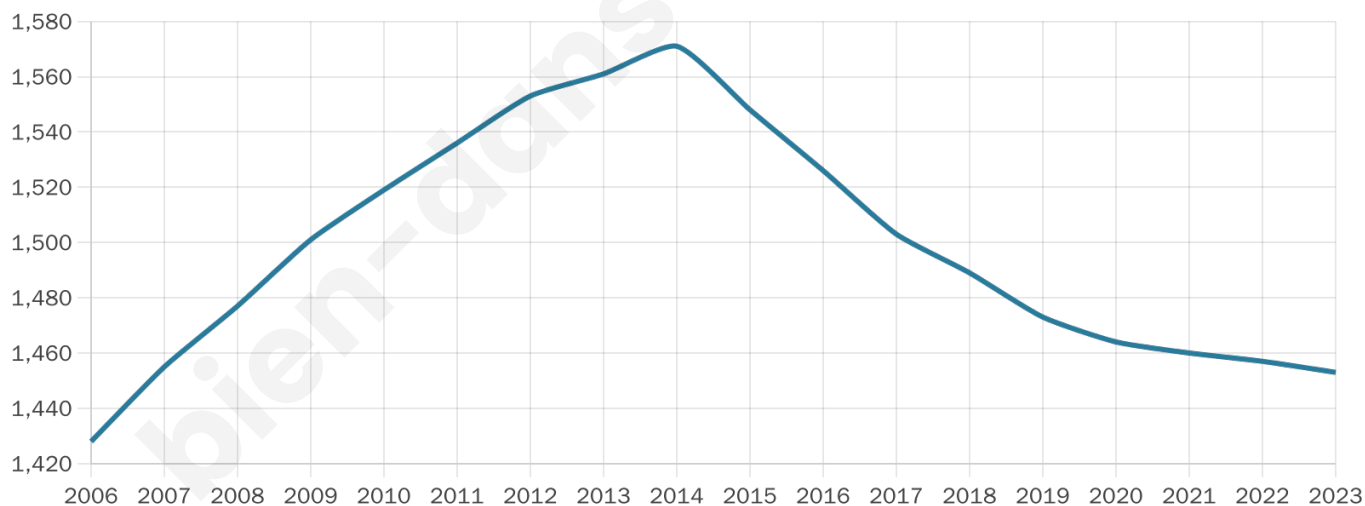

Version web

Ville de Saizerais

Présenté par

BIEN dans
ma **VILLE** 

Sommaire

Situation géographique	3
Statistiques sur la population	4
Evolution du nombre d'habitants	4
Tranche d'âge	5
0-14 ans	5
15-29 ans	5
30-44 ans	5
45-59 ans	5
60-74 ans	5
75-89 ans	5
90 ans et +	5
Activité professionnelle	5
Agriculteurs	5
Artisans, Commerçants	5
Cadres et sup.	5
Professions intermédiaires	5
Employé	5
Ouvrier	5
Retraité	5
Autres	5
Niveau de diplôme	6
Sans diplôme ou CEP	6
Brevet, BEPC, DNB	6
CAP-BEP ou équivalent	6
BAC ou équivalent	6
BAC+2	6
BAC+3 ou +4	6
BAC+5 ou plus	6
Composition des ménages	6
Couple sans enfant	6
Couple avec enfant(s)	6
Famille monoparentale	6
Colocation / Autre	6
Personnes seules	6
Profil électoraux	7
Premier tour	7
Sécurité	8
Evolution du nombre d'infractions	8
Pour comparer	9
Services à la population	10
Commerce	10
Éducation	10
Villes autour de Saizerais	11
Avis sur la ville de Saizerais	12
Moyenne par critère	12
Villes autour de Saizerais	12
Répartition des avis par note	12
Répartition des avis par note	12

1 453

Age moyen

40 ans

Pop active

52.5%

Taux chômage

4.6%

Pop densité

104 h/km²

Revenu moyen

25 740 €/an

Evolution du nombre d'habitants

Sources : Institut national de la statistique et des études économiques (insee) selon Les dernières parutions officielles de 2024 portant sur les années 2020, 2021 et 2022.