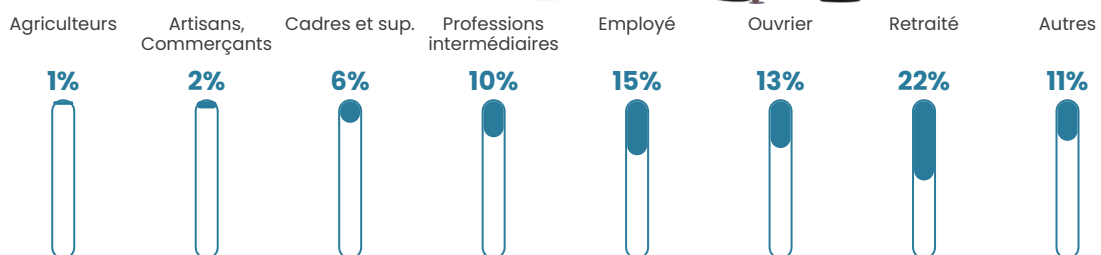

104 h/km²

Revenu moyen

25 740 €/an

Evolution du nombre d'habitants

Sources : Institut national de la statistique et des études économiques (insee) selon Les dernières parutions officielles de 2024 portant sur les années 2020, 2021 et 2022.

Tranche d'âge

Activité professionnelle

Niveau de diplôme

Composition des ménages

Profils électoraux

Premier tour

	Marine LE PEN	35.50 %
	Emmanuel MACRON	30.05 %
	Jean-Luc MÉLENCHON	14.62 %
	Éric ZEMMOUR	5.22 %
	Yannick JADOT	3.02 %
	Nicolas DUPONT-AIGNAN	2.90 %
	Jean LASSALLE	2.67 %
	Valérie PÉCRESE	2.55 %
	Fabien ROUSSEL	1.62 %
	Anne HIDALGO	0.81 %
	Philippe POUTOU	0.81 %
	Nathalie ARTHAUD	0.23 %