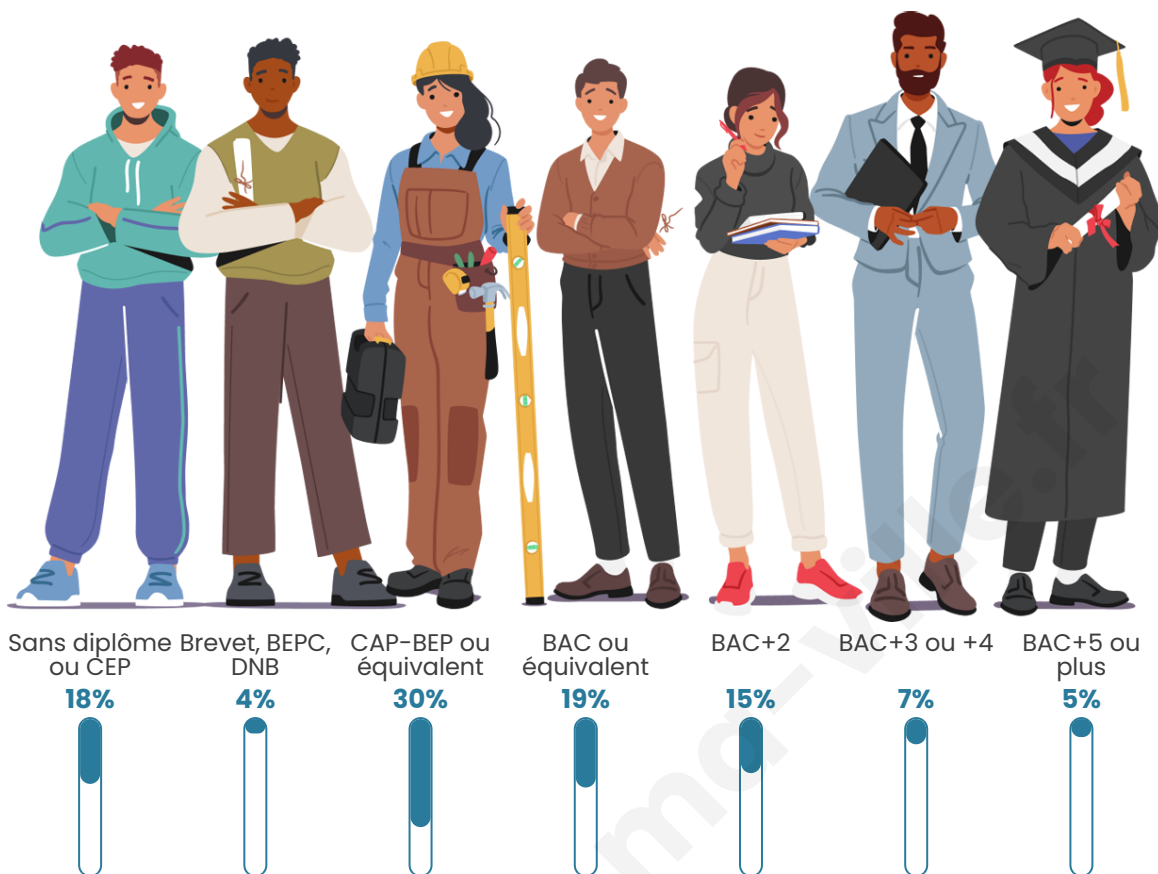

1 453

Age moyen

40 ans

Pop active

52.5%

Taux chômage

4.6%

Pop densité

Tranche d'âge

Activité professionnelle

Niveau de diplôme

Composition des ménages

Profils électoraux

Premier tour

	Marine LE PEN	35.50 %
	Emmanuel MACRON	30.05 %
	Jean-Luc MÉLENCHON	14.62 %
	Éric ZEMMOUR	5.22 %
	Yannick JADOT	3.02 %
	Nicolas DUPONT-AIGNAN	2.90 %
	Jean LASSALLE	2.67 %
	Valérie PÉCRESE	2.55 %
	Fabien ROUSSEL	1.62 %
	Anne HIDALGO	0.81 %
	Philippe POUTOU	0.81 %
	Nathalie ARTHAUD	0.23 %