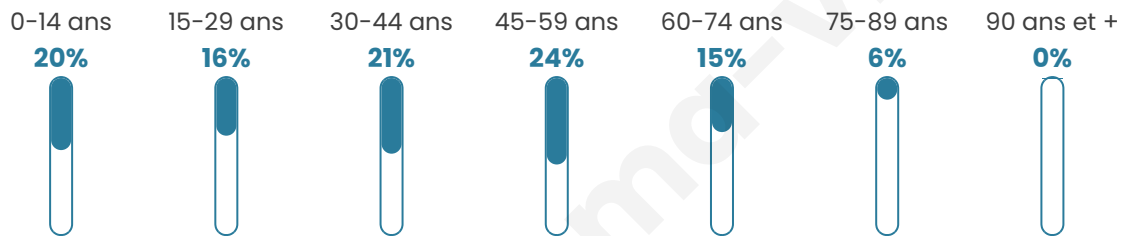

1 453

Age moyen

40 ans

Pop active

52.5%

Taux chômage

4.6%

Pop densité

104 h/km²

Revenu moyen

25 740 €/an

Evolution du nombre d'habitants

Sources : Institut national de la statistique et des études économiques (insee) selon Les dernières parutions officielles de 2024 portant sur les années 2020, 2021 et 2022.

Tranche d'âge

Activité professionnelle

Niveau de diplôme

Composition des ménages

Profils électoraux

Premier tour

	Marine LE PEN	35.50 %
	Emmanuel MACRON	30.05 %
	Jean-Luc MÉLENCHON	14.62 %
	Éric ZEMMOUR	5.22 %
	Yannick JADOT	3.02 %
	Nicolas DUPONT-AIGNAN	2.90 %
	Jean LASSALLE	2.67 %
	Valérie PÉCRESE	2.55 %
	Fabien ROUSSEL	1.62 %
	Anne HIDALGO	0.81 %
	Philippe POUTOU	0.81 %
	Nathalie ARTHAUD	0.23 %