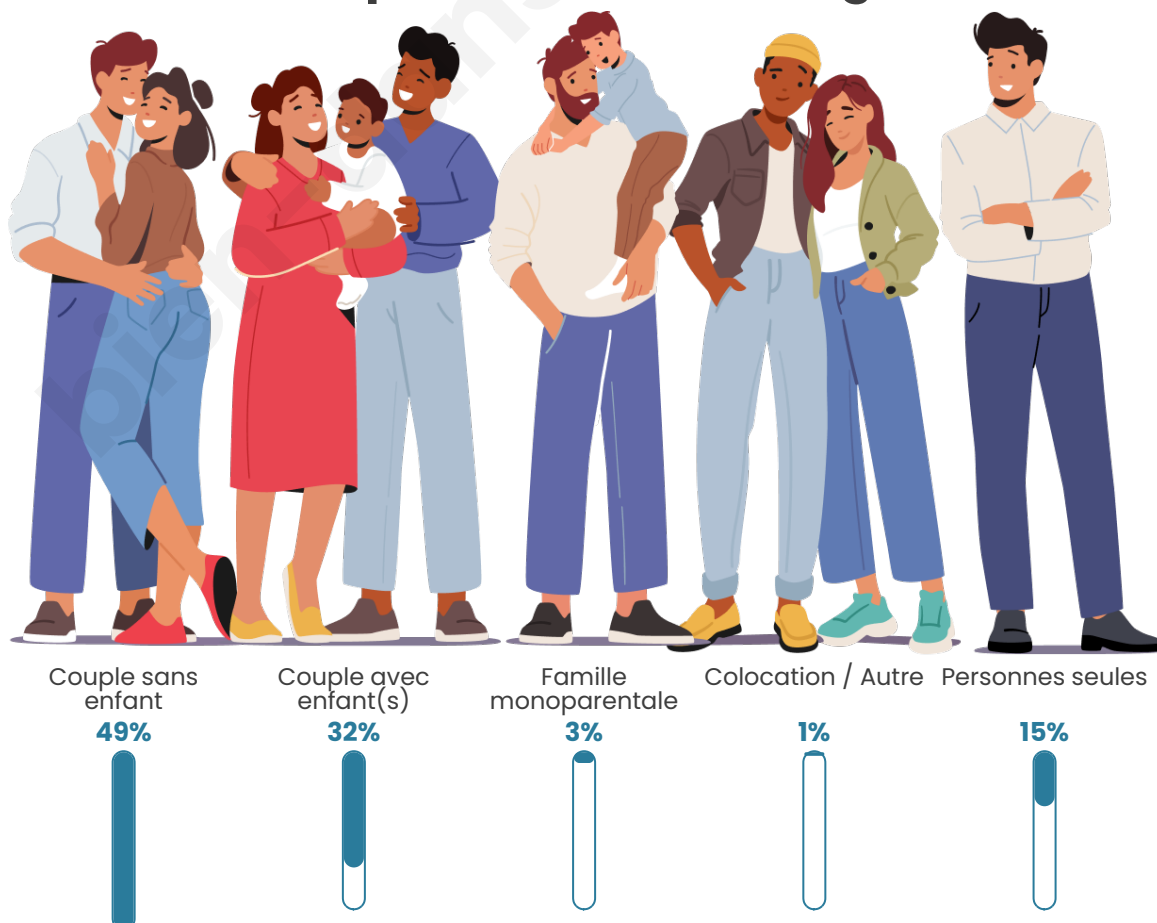

Tranche d'âge

Activité professionnelle

Niveau de diplôme

Composition des ménages

Profils électoraux

Premier tour

	Marine LE PEN	30.64 %
	Emmanuel MACRON	24.93 %
	Jean-Luc MÉLENCHON	14.97 %
	Jean LASSALLE	7.59 %
	Éric ZEMMOUR	7.37 %
	Valérie PÉCRESSE	4.30 %
	Yannick JADOT	2.99 %
	Anne HIDALGO	2.19 %
	Nicolas DUPONT-AIGNAN	2.15 %
	Fabien ROUSSEL	1.71 %
	Nathalie ARTHAUD	0.57 %
	Philippe POUTOU	0.57 %