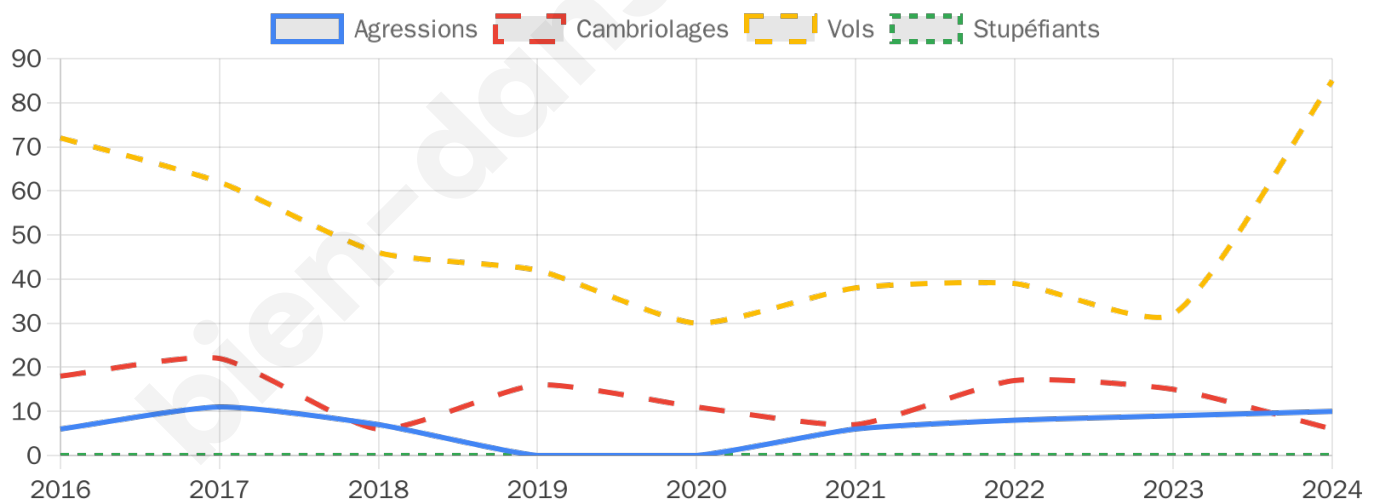

2 811 inscrits

Participation : 83.56%

Votes blancs : 1.58%

Votes nuls : 1.45%

Second tour

	Emmanuel MACRON	49,55 %
	Marine LE PEN	50,45 %

2 807 inscrits

Participation : 82.26%

Votes blancs : 5.07%

Votes nuls : 3.59%

Sécurité

Agressions physiques / sexuelles

10

Cambriolages

6

Vols / dégradations

85

Stupéfiants

0

Evolution du nombre d'infractions

Pour comparer

(en proportion du nombre d'habitants)

Sources : Bases statistiques communale, départementale et régionale de la délinquance enregistrée par la police et la gendarmerie nationales selon les dernières parutions officielles de 2025 portant sur l'année 2024 ([data.gouv](https://data.gouv.fr)).