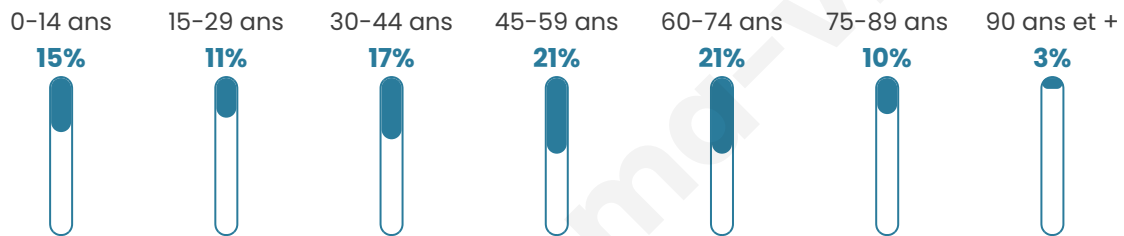

46 ans

Pop active

41.9%

Taux chômage

5.8%

Pop densité

288 h/km²

Revenu moyen

Tranche d'âge

Activité professionnelle

Niveau de diplôme

Composition des ménages

Profils électoraux

Premier tour

	Marine LE PEN	30.64 %
	Emmanuel MACRON	24.93 %
	Jean-Luc MÉLENCHON	14.97 %
	Jean LASSALLE	7.59 %
	Éric ZEMMOUR	7.37 %
	Valérie PÉCRESSE	4.30 %
	Yannick JADOT	2.99 %
	Anne HIDALGO	2.19 %
	Nicolas DUPONT-AIGNAN	2.15 %
	Fabien ROUSSEL	1.71 %
	Nathalie ARTHAUD	0.57 %
	Philippe POUTOU	0.57 %