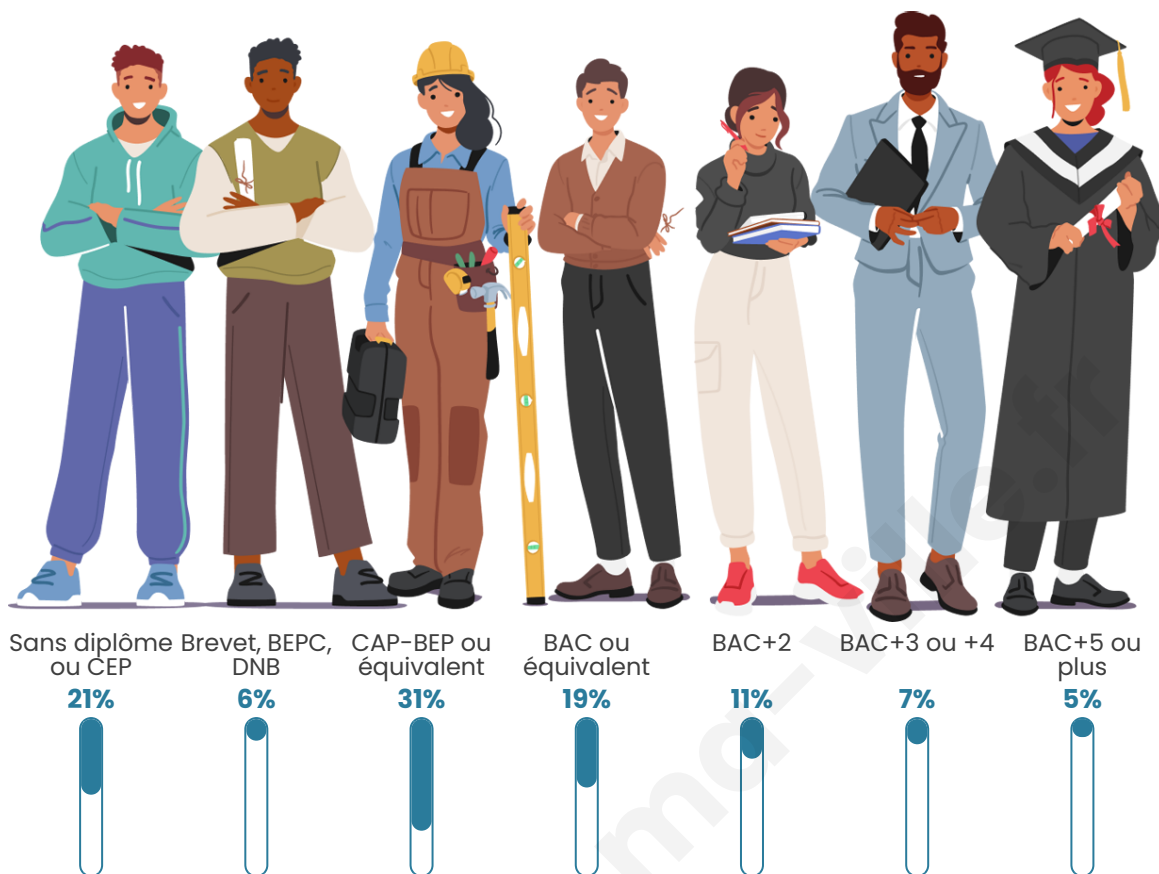

Tranche d'âge

Activité professionnelle

Niveau de diplôme

Composition des ménages

Profils électoraux

Premier tour

	Marine LE PEN	30.64 %
	Emmanuel MACRON	24.93 %
	Jean-Luc MÉLENCHON	14.97 %
	Jean LASSALLE	7.59 %
	Éric ZEMMOUR	7.37 %
	Valérie PÉCRESSE	4.30 %
	Yannick JADOT	2.99 %
	Anne HIDALGO	2.19 %
	Nicolas DUPONT-AIGNAN	2.15 %
	Fabien ROUSSEL	1.71 %
	Nathalie ARTHAUD	0.57 %
	Philippe POUTOU	0.57 %