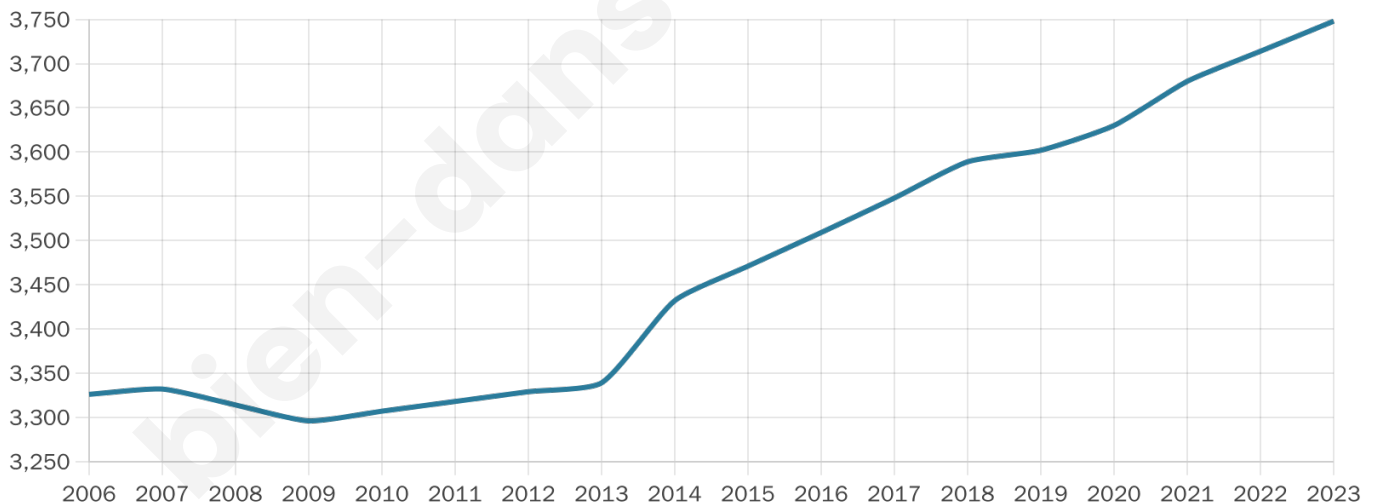

46 ans

Pop active

41.9%

Taux chômage

5.8%

Pop densité

288 h/km²

Revenu moyen

23 070 €/an

Evolution du nombre d'habitants

Sources : Institut national de la statistique et des études économiques (insee) selon Les dernières parutions officielles de 2024 portant sur les années 2020, 2021 et 2022.