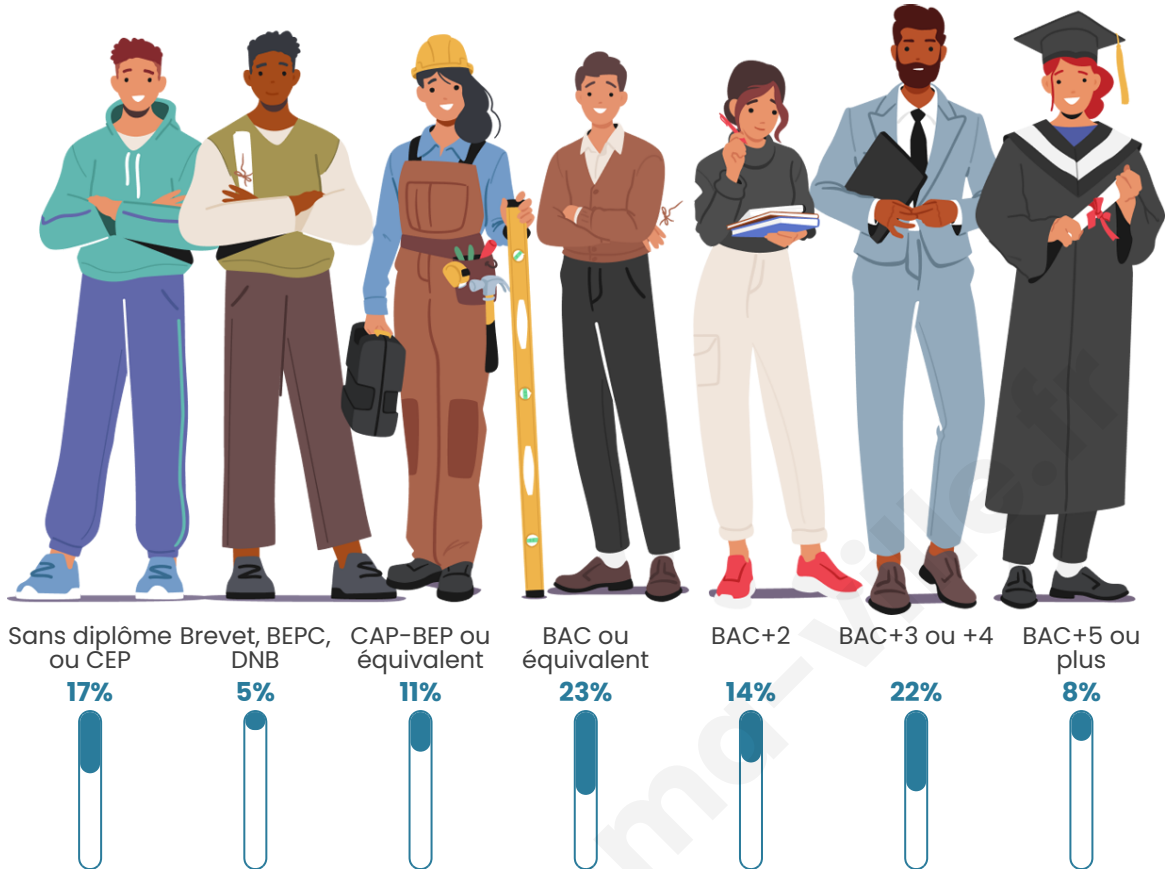

126

Age moyen

47 ans

Pop active

41.3%

Taux chômage

16.4%

Pop densité

Tranche d'âge

Activité professionnelle

Niveau de diplôme

Composition des ménages

Profils électoraux

Premier tour

	Jean-Luc MÉLENCHON	37.80 %
	Emmanuel MACRON	21.95 %
	Marine LE PEN	15.85 %
	Yannick JADOT	7.32 %
	Éric ZEMMOUR	4.88 %
	Valérie PÉCRESSE	4.88 %
	Jean LASSALLE	3.66 %
	Fabien ROUSSEL	2.44 %
	Philippe POUTOU	1.22 %
	Nathalie ARTHAUD	0.00 %
	Anne HIDALGO	0.00 %
	Nicolas DUPONT-AIGNAN	0.00 %