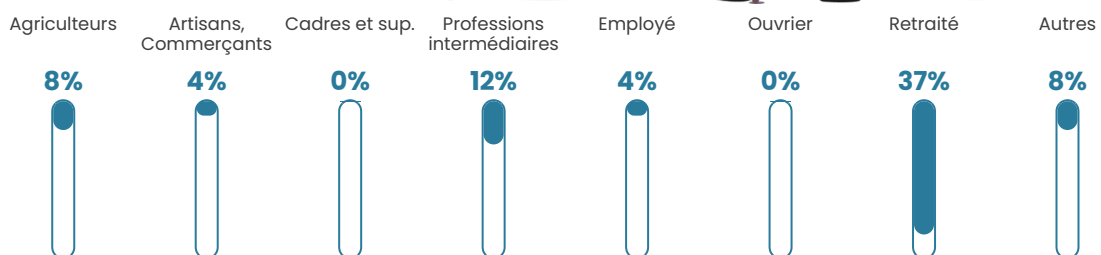

6 h/km²

Revenu moyen

23 640 €/an

Evolution du nombre d'habitants

Sources : Institut national de la statistique et des études économiques (insee) selon Les dernières parutions officielles de 2024 portant sur les années 2020, 2021 et 2022.

Tranche d'âge

Activité professionnelle

Niveau de diplôme

Composition des ménages

Profils électoraux

Premier tour

	Jean-Luc MÉLENCHON	37.80 %
	Emmanuel MACRON	21.95 %
	Marine LE PEN	15.85 %
	Yannick JADOT	7.32 %
	Éric ZEMMOUR	4.88 %
	Valérie PÉCRESSE	4.88 %
	Jean LASSALLE	3.66 %
	Fabien ROUSSEL	2.44 %
	Philippe POUTOU	1.22 %
	Nathalie ARTHAUD	0.00 %
	Anne HIDALGO	0.00 %
	Nicolas DUPONT-AIGNAN	0.00 %