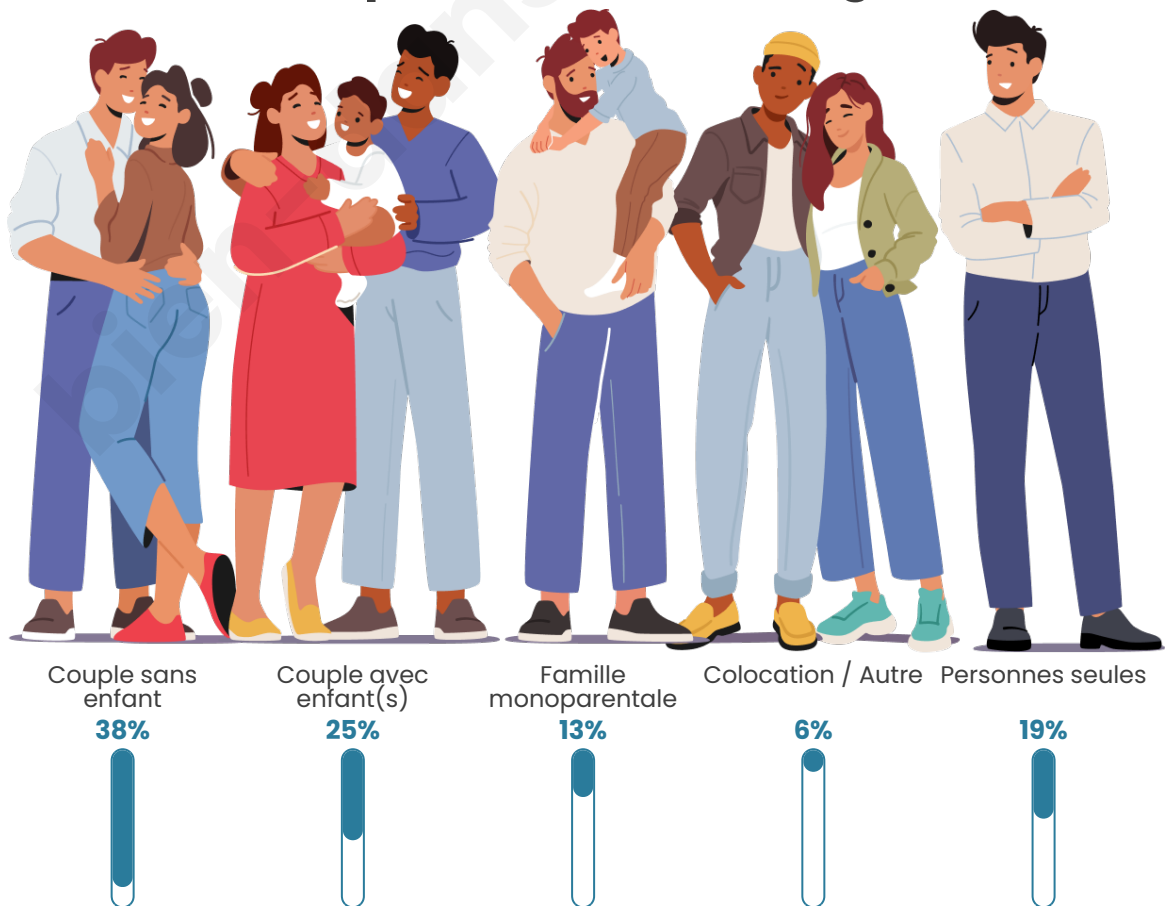

Tranche d'âge

Activité professionnelle

Niveau de diplôme

Composition des ménages

Profils électoraux

Premier tour

	Jean-Luc MÉLENCHON	37.80 %
	Emmanuel MACRON	21.95 %
	Marine LE PEN	15.85 %
	Yannick JADOT	7.32 %
	Éric ZEMMOUR	4.88 %
	Valérie PÉCRESSE	4.88 %
	Jean LASSALLE	3.66 %
	Fabien ROUSSEL	2.44 %
	Philippe POUTOU	1.22 %
	Nathalie ARTHAUD	0.00 %
	Anne HIDALGO	0.00 %
	Nicolas DUPONT-AIGNAN	0.00 %