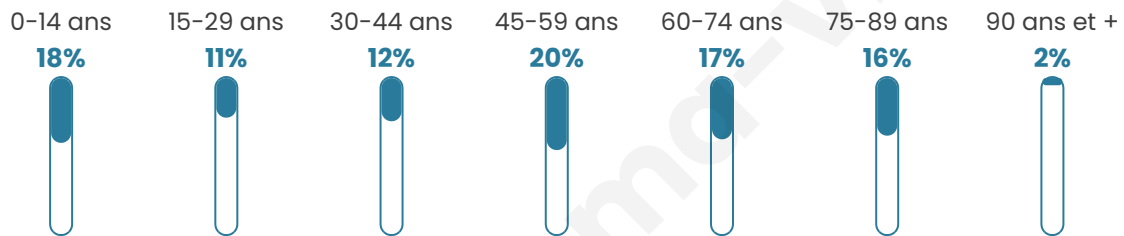

126

Age moyen

47 ans

Pop active

41.3%

Taux chômage

16.4%

Pop densité

6 h/km²

Revenu moyen

23 640 €/an

Evolution du nombre d'habitants

Sources : Institut national de la statistique et des études économiques (insee) selon Les dernières parutions officielles de 2024 portant sur les années 2020, 2021 et 2022.

Tranche d'âge

Activité professionnelle

Niveau de diplôme

Composition des ménages

Profils électoraux

Premier tour

	Jean-Luc MÉLENCHON	37.80 %
	Emmanuel MACRON	21.95 %
	Marine LE PEN	15.85 %
	Yannick JADOT	7.32 %
	Éric ZEMMOUR	4.88 %
	Valérie PÉCRESSE	4.88 %
	Jean LASSALLE	3.66 %
	Fabien ROUSSEL	2.44 %
	Philippe POUTOU	1.22 %
	Nathalie ARTHAUD	0.00 %
	Anne HIDALGO	0.00 %
	Nicolas DUPONT-AIGNAN	0.00 %