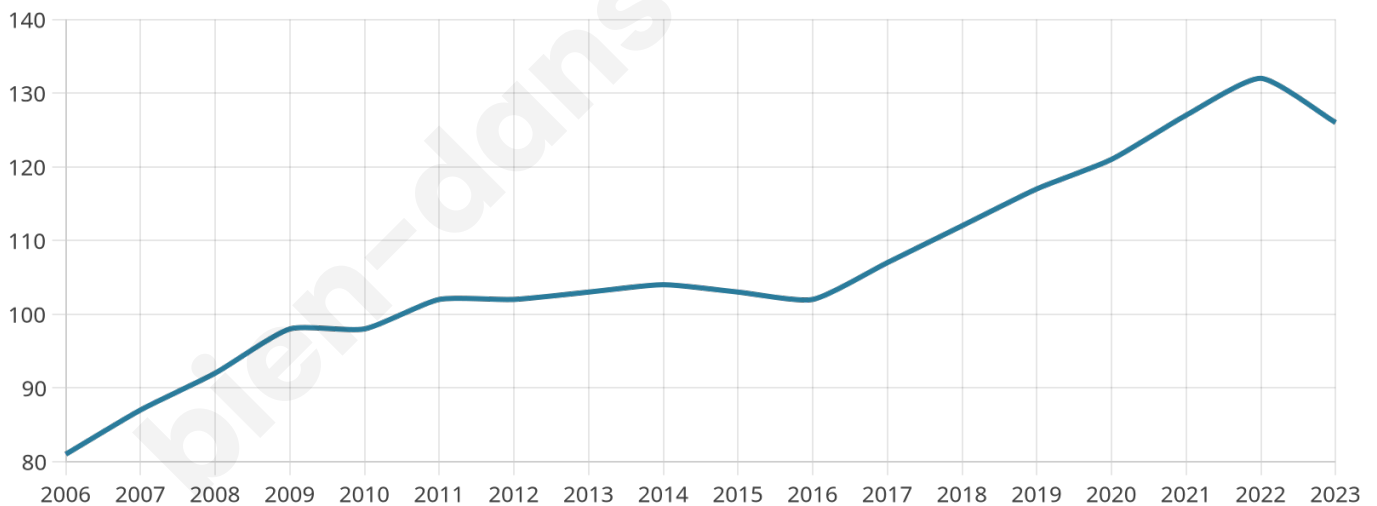

Version web

Ville de Le Saix

Présenté par

Sommaire

Situation géographique	3
Statistiques sur la population	4
Evolution du nombre d'habitants	4
Tranche d'âge	5
0-14 ans	5
15-29 ans	5
30-44 ans	5
45-59 ans	5
60-74 ans	5
75-89 ans	5
90 ans et +	5
Activité professionnelle	5
Agriculteurs	5
Artisans, Commerçants	5
Cadres et sup.	5
Professions intermédiaires	5
Employé	5
Ouvrier	5
Retraité	5
Autres	5
Niveau de diplôme	6
Sans diplôme ou CEP	6
Brevet, BEPC, DNB	6
CAP-BEP ou équivalent	6
BAC ou équivalent	6
BAC+2	6
BAC+3 ou +4	6
BAC+5 ou plus	6
Composition des ménages	6
Couple sans enfant	6
Couple avec enfant(s)	6
Famille monoparentale	6
Colocation / Autre	6
Personnes seules	6
Profil électoraux	7
Premier tour	7
Sécurité	8
Evolution du nombre d'infractions	8
Pour comparer	9
Services à la population	10
Commerce	10
Éducation	10
Villes autour de Le Saix	11
Avis sur la ville de Le Saix	12
Moyenne par critère	12
Villes autour de Le Saix	12
Répartition des avis par note	12
Répartition des avis par note	12

126

Age moyen

47 ans

Pop active

41.3%

Taux chômage

16.4%

Pop densité

6 h/km²

Revenu moyen

23 640 €/an

Evolution du nombre d'habitants

Sources : Institut national de la statistique et des études économiques (insee) selon Les dernières parutions officielles de 2024 portant sur les années 2020, 2021 et 2022.