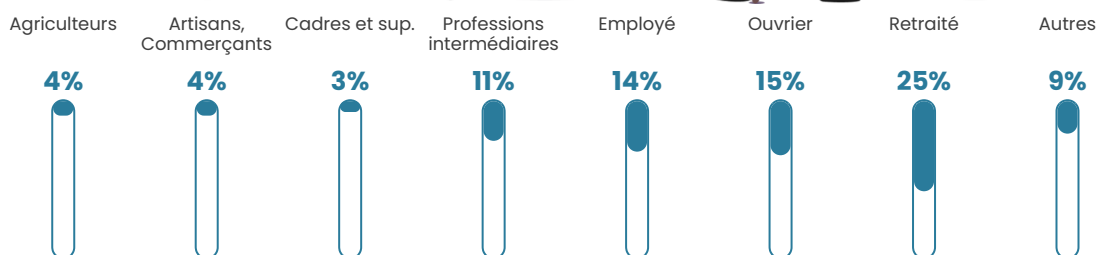

5.4%

Pop densité

20 h/km²

Revenu moyen

20 540 €/an

Evolution du nombre d'habitants

Sources : Institut national de la statistique et des études économiques (insee) selon Les dernières parutions officielles de 2024 portant sur les années 2020, 2021 et 2022.

Tranche d'âge

Activité professionnelle

Niveau de diplôme

Composition des ménages

Profils électoraux

Premier tour

	Marine LE PEN	32.50 %
	Jean-Luc MÉLENCHON	21.94 %
	Emmanuel MACRON	19.72 %
	Éric ZEMMOUR	4.44 %
	Valérie PÉCRESE	4.44 %
	Yannick JADOT	3.89 %
	Nicolas DUPONT-AIGNAN	3.06 %
	Jean LASSALLE	2.78 %
	Anne HIDALGO	2.78 %
	Fabien ROUSSEL	1.94 %
	Philippe POUTOU	1.39 %
	Nathalie ARTHAUD	1.11 %