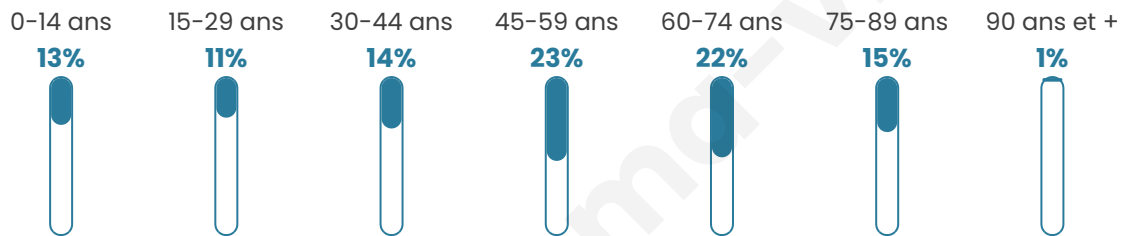

Statistiques sur la population

Nombre d'habitants

548

Age moyen

49 ans

Pop active

44%

Taux chômage

5.4%

Pop densité

20 h/km²

Revenu moyen

20 540 €/an

Evolution du nombre d'habitants

Sources : Institut national de la statistique et des études économiques (insee) selon Les dernières parutions officielles de 2024 portant sur les années 2020, 2021 et 2022.

Tranche d'âge

Activité professionnelle

Niveau de diplôme

Composition des ménages

Profils électoraux

Premier tour

	Marine LE PEN	32.50 %
	Jean-Luc MÉLENCHON	21.94 %
	Emmanuel MACRON	19.72 %
	Éric ZEMMOUR	4.44 %
	Valérie PÉCRESE	4.44 %
	Yannick JADOT	3.89 %
	Nicolas DUPONT-AIGNAN	3.06 %
	Jean LASSALLE	2.78 %
	Anne HIDALGO	2.78 %
	Fabien ROUSSEL	1.94 %
	Philippe POUTOU	1.39 %
	Nathalie ARTHAUD	1.11 %

469 inscrits

Participation : 78.46%

Votes blancs : 0.27%

Votes nuls : 1.90%

Second tour

	Emmanuel MACRON	49,21 %
	Marine LE PEN	50,79 %

469 inscrits

Participation : 75.91%