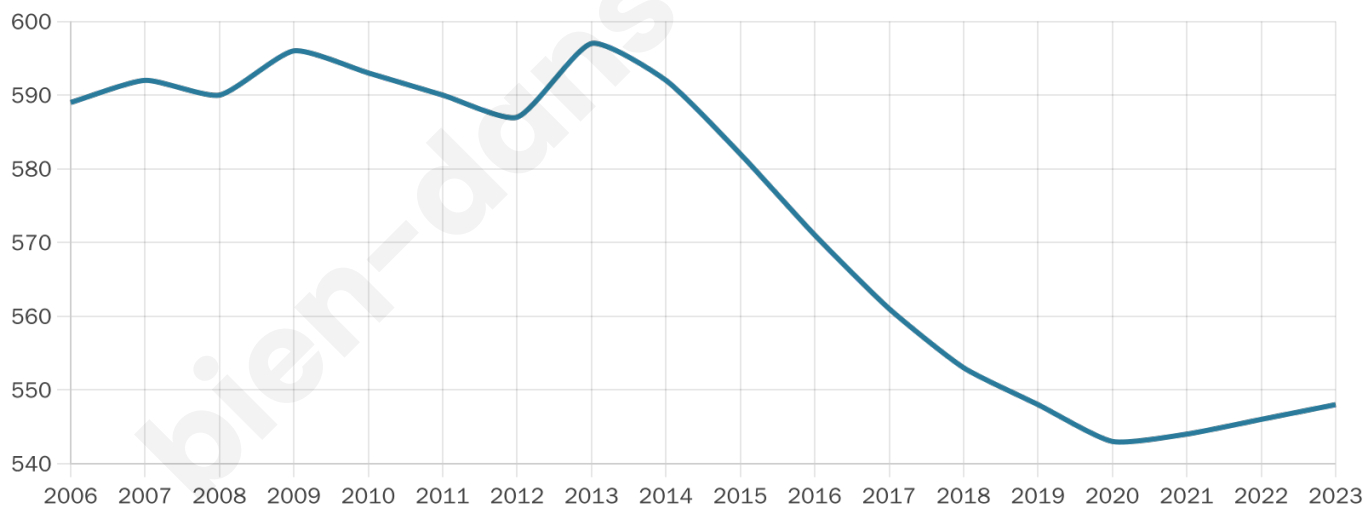

Statistiques sur la population

Nombre d'habitants

548

Age moyen

49 ans

Pop active

44%

Taux chômage

5.4%

Pop densité

20 h/km²

Revenu moyen

20 540 €/an

Evolution du nombre d'habitants

Sources : Institut national de la statistique et des études économiques (insee) selon Les dernières parutions officielles de 2024 portant sur les années 2020, 2021 et 2022.

Tranche d'âge

Activité professionnelle

Niveau de diplôme

Composition des ménages

Profils électoraux

Premier tour

	Marine LE PEN	32.50 %
	Jean-Luc MÉLENCHON	21.94 %
	Emmanuel MACRON	19.72 %
	Éric ZEMMOUR	4.44 %
	Valérie PÉCRESE	4.44 %
	Yannick JADOT	3.89 %
	Nicolas DUPONT-AIGNAN	3.06 %
	Jean LASSALLE	2.78 %
	Anne HIDALGO	2.78 %
	Fabien ROUSSEL	1.94 %
	Philippe POUTOU	1.39 %
	Nathalie ARTHAUD	1.11 %