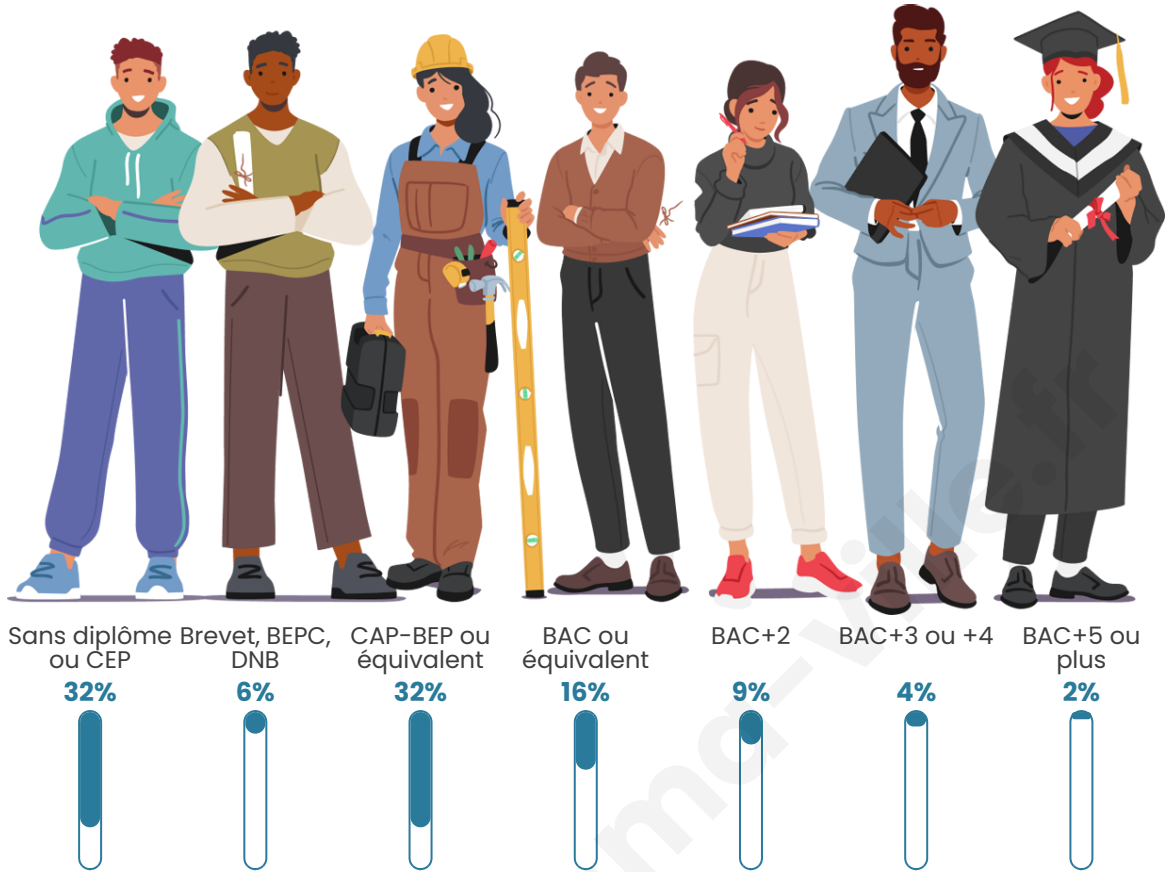

Statistiques sur la population

Nombre d'habitants

548

Age moyen

49 ans

Pop active

44%

Taux chômage

Tranche d'âge

Activité professionnelle

Niveau de diplôme

Composition des ménages

Profils électoraux

Premier tour

	Marine LE PEN	32.50 %
	Jean-Luc MÉLENCHON	21.94 %
	Emmanuel MACRON	19.72 %
	Éric ZEMMOUR	4.44 %
	Valérie PÉCRESE	4.44 %
	Yannick JADOT	3.89 %
	Nicolas DUPONT-AIGNAN	3.06 %
	Jean LASSALLE	2.78 %
	Anne HIDALGO	2.78 %
	Fabien ROUSSEL	1.94 %
	Philippe POUTOU	1.39 %
	Nathalie ARTHAUD	1.11 %