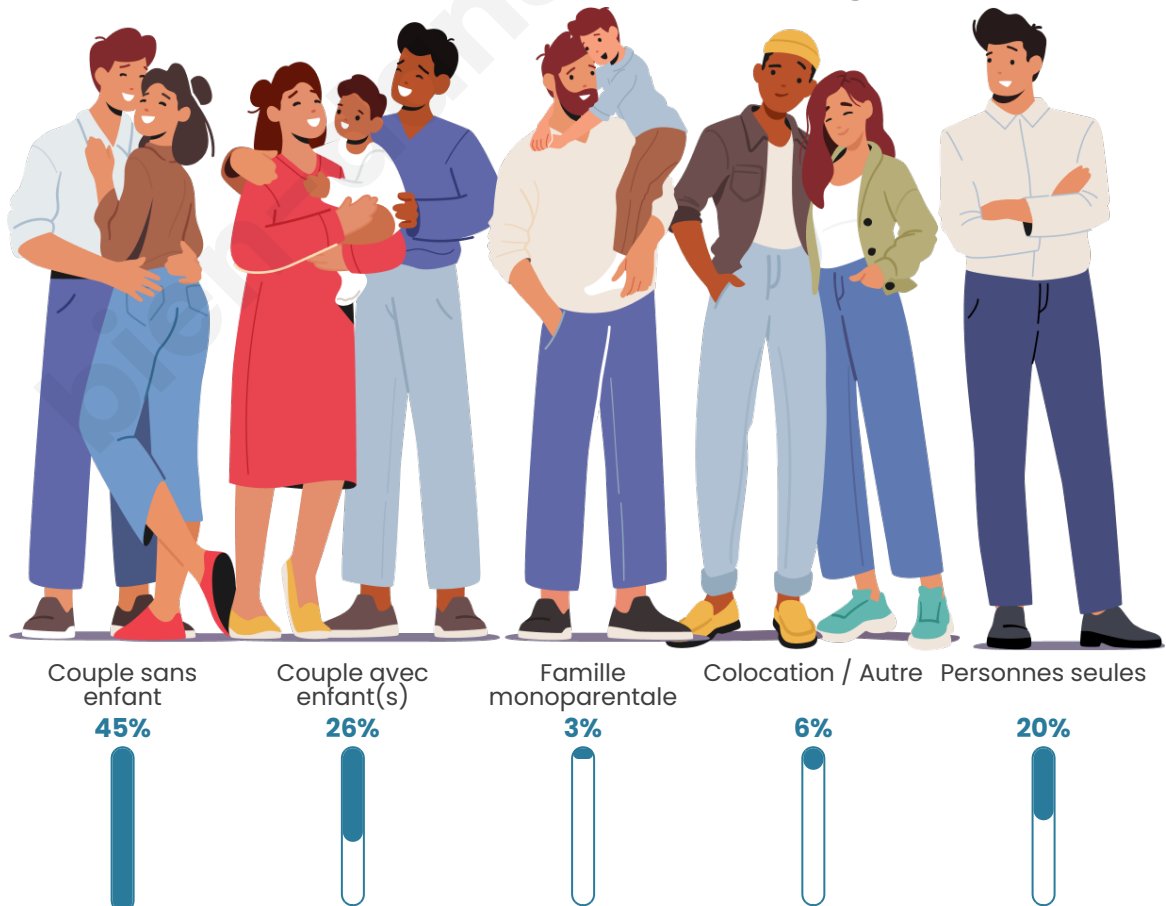

Tranche d'âge

Activité professionnelle

Niveau de diplôme

Composition des ménages

Profils électoraux

Premier tour

	Marine LE PEN	32.50 %
	Jean-Luc MÉLENCHON	21.94 %
	Emmanuel MACRON	19.72 %
	Éric ZEMMOUR	4.44 %
	Valérie PÉCRESE	4.44 %
	Yannick JADOT	3.89 %
	Nicolas DUPONT-AIGNAN	3.06 %
	Jean LASSALLE	2.78 %
	Anne HIDALGO	2.78 %
	Fabien ROUSSEL	1.94 %
	Philippe POUTOU	1.39 %
	Nathalie ARTHAUD	1.11 %