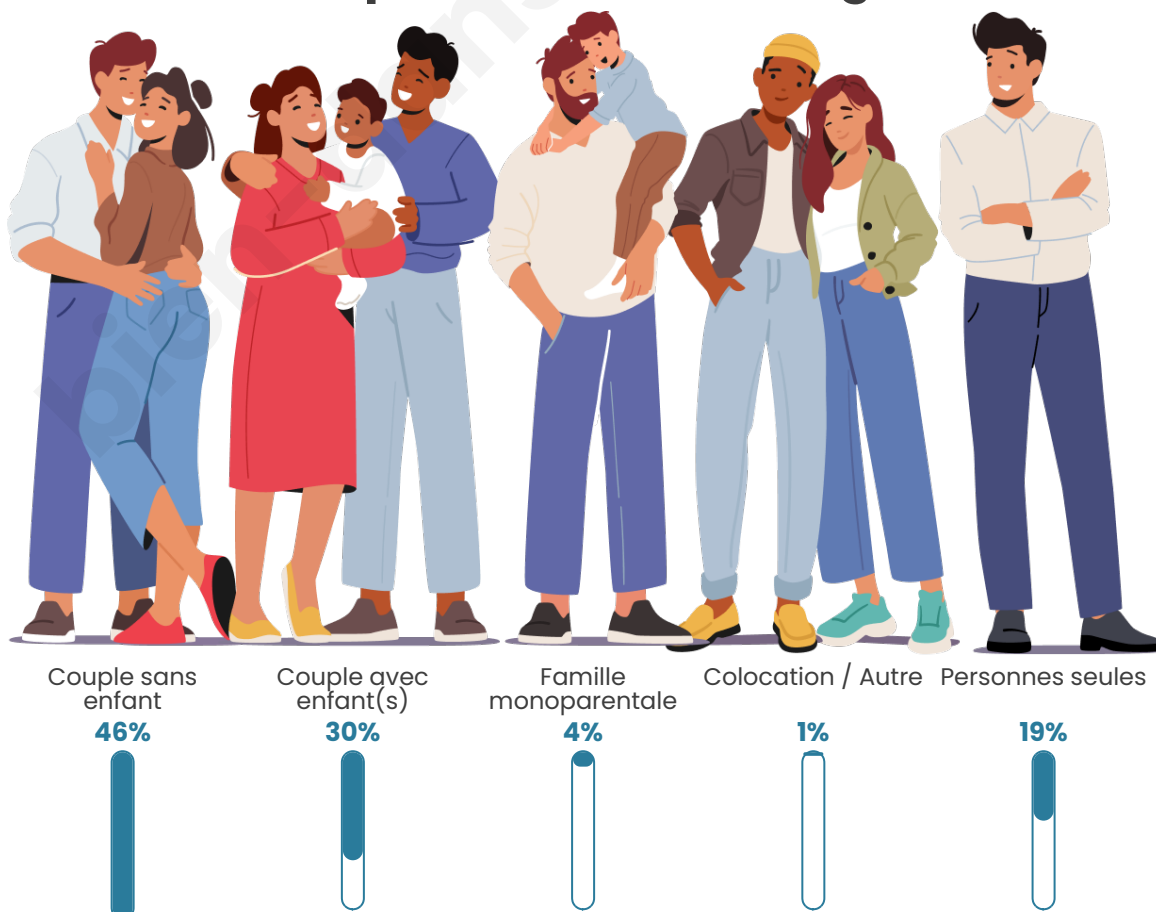

Tranche d'âge

Activité professionnelle

Niveau de diplôme

Composition des ménages

Profils électoraux

Premier tour

	Marine LE PEN	32.60 %
	Emmanuel MACRON	25.68 %
	Jean-Luc MÉLENCHON	15.88 %
	Valérie PÉCRESSE	6.25 %
	Éric ZEMMOUR	5.74 %
	Yannick JADOT	3.21 %
	Nicolas DUPONT-AIGNAN	2.70 %
	Fabien ROUSSEL	2.53 %
	Jean LASSALLE	2.53 %
	Philippe POUTOU	1.18 %
	Nathalie ARTHAUD	0.84 %
	Anne HIDALGO	0.84 %