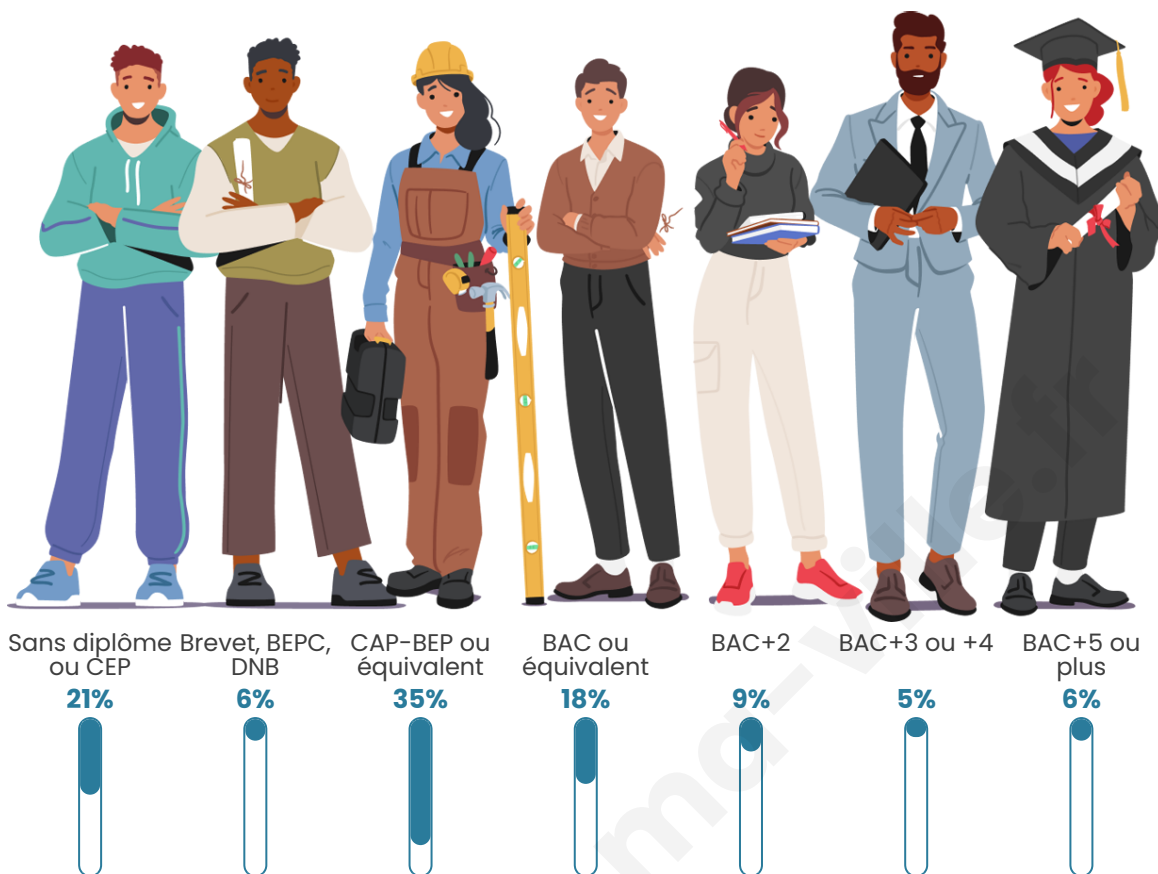

Tranche d'âge

Activité professionnelle

Niveau de diplôme

Composition des ménages

Profils électoraux

Premier tour

	Marine LE PEN	32.60 %
	Emmanuel MACRON	25.68 %
	Jean-Luc MÉLENCHON	15.88 %
	Valérie PÉCRESSE	6.25 %
	Éric ZEMMOUR	5.74 %
	Yannick JADOT	3.21 %
	Nicolas DUPONT-AIGNAN	2.70 %
	Fabien ROUSSEL	2.53 %
	Jean LASSALLE	2.53 %
	Philippe POUTOU	1.18 %
	Nathalie ARTHAUD	0.84 %
	Anne HIDALGO	0.84 %