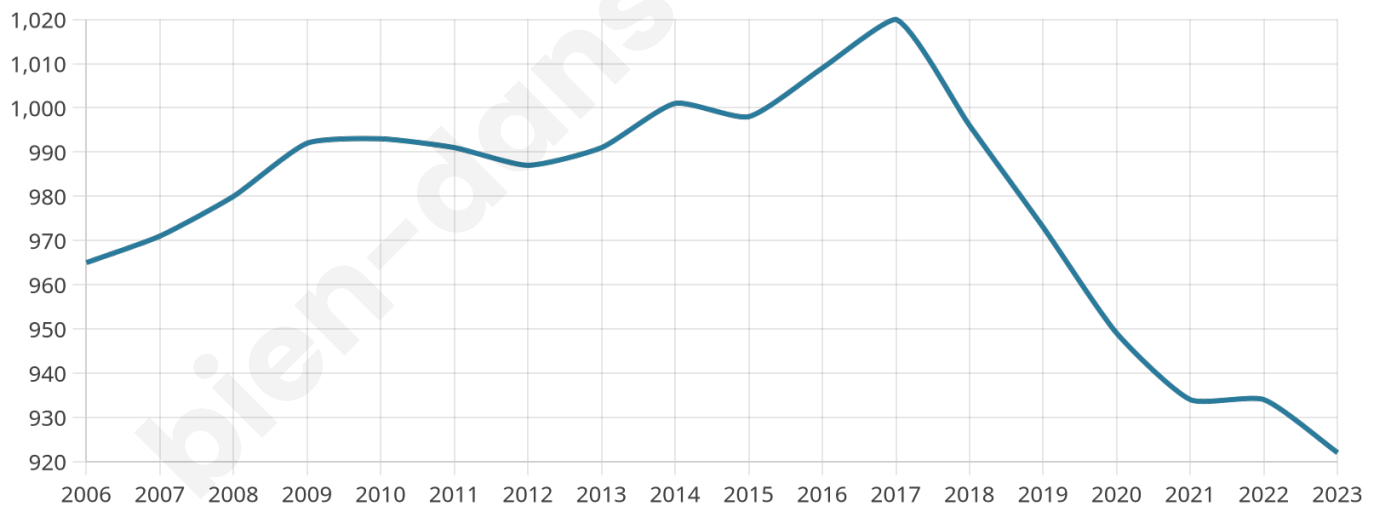

922

Age moyen

46 ans

Pop active

45.8%

Taux chômage

7.8%

Pop densité

20 h/km²

Revenu moyen

22 860 €/an

Evolution du nombre d'habitants

Sources : Institut national de la statistique et des études économiques (insee) selon Les dernières parutions officielles de 2024 portant sur les années 2020, 2021 et 2022.