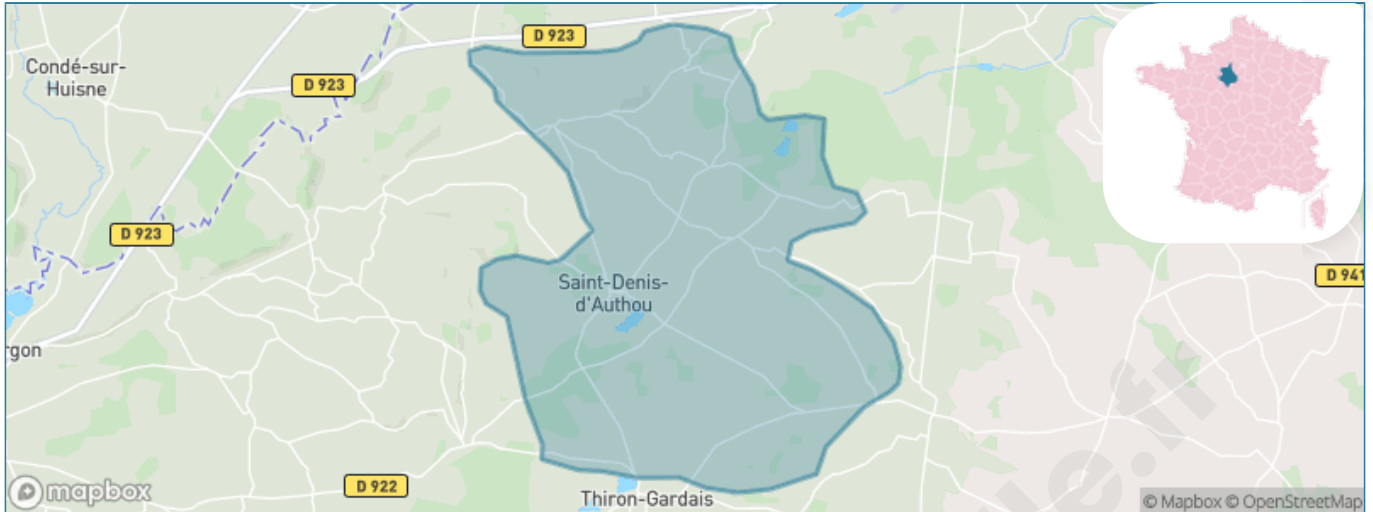

Version web

Ville de Saintigny

Présenté par

BIEN dans
ma **VILLE** 

Sommaire

Situation géographique	3
Statistiques sur la population	4
Evolution du nombre d'habitants	4
Tranche d'âge	5
0-14 ans	5
15-29 ans	5
30-44 ans	5
45-59 ans	5
60-74 ans	5
75-89 ans	5
90 ans et +	5
Activité professionnelle	5
Agriculteurs	5
Artisans, Commerçants	5
Cadres et sup.	5
Professions intermédiaires	5
Employé	5
Ouvrier	5
Retraité	5
Autres	5
Niveau de diplôme	6
Sans diplôme ou CEP	6
Brevet, BEPC, DNB	6
CAP-BEP ou équivalent	6
BAC ou équivalent	6
BAC+2	6
BAC+3 ou +4	6
BAC+5 ou plus	6
Composition des ménages	6
Couple sans enfant	6
Couple avec enfant(s)	6
Famille monoparentale	6
Colocation / Autre	6
Personnes seules	6
Profil électoraux	7
Premier tour	7
Sécurité	8
Evolution du nombre d'infractions	8
Pour comparer	9
Services à la population	10
Commerce	10
Éducation	10
Villes autour de Saintigny	12
Avis sur la ville de Saintigny	13
Moyenne par critère	13
Villes autour de Saintigny	13
Répartition des avis par note	13
Répartition des avis par note	13

Situation géographique

i Informations clés

- **Région** : Centre-Val de Loire
- **Département** : Eure-et-Loir
- **Code postal** : 28480
- **Superficie** : 45 km²

Statistiques sur la population

Nombre d'habitants