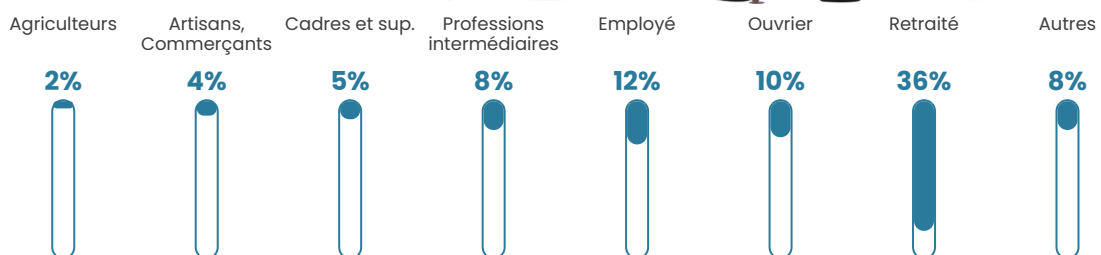

20 h/km²

Revenu moyen

22 860 €/an

Evolution du nombre d'habitants

Sources : Institut national de la statistique et des études économiques (insee) selon Les dernières parutions officielles de 2024 portant sur les années 2020, 2021 et 2022.

Tranche d'âge

Activité professionnelle

Niveau de diplôme

Composition des ménages

Profils électoraux

Premier tour

	Marine LE PEN	32.60 %
	Emmanuel MACRON	25.68 %
	Jean-Luc MÉLENCHON	15.88 %
	Valérie PÉCRESSE	6.25 %
	Éric ZEMMOUR	5.74 %
	Yannick JADOT	3.21 %
	Nicolas DUPONT-AIGNAN	2.70 %
	Fabien ROUSSEL	2.53 %
	Jean LASSALLE	2.53 %
	Philippe POUTOU	1.18 %
	Nathalie ARTHAUD	0.84 %
	Anne HIDALGO	0.84 %