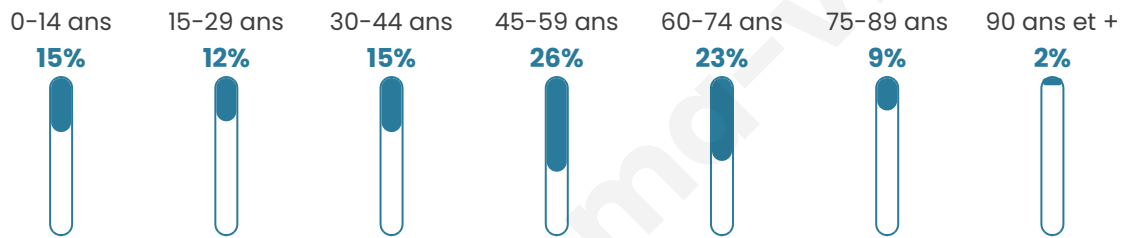

922

Age moyen

46 ans

Pop active

45.8%

Taux chômage

7.8%

Pop densité

20 h/km²

Revenu moyen

22 860 €/an

Evolution du nombre d'habitants

Sources : Institut national de la statistique et des études économiques (insee) selon Les dernières parutions officielles de 2024 portant sur les années 2020, 2021 et 2022.

Tranche d'âge

Activité professionnelle

Niveau de diplôme

Composition des ménages

Profils électoraux

Premier tour

	Marine LE PEN	32.60 %
	Emmanuel MACRON	25.68 %
	Jean-Luc MÉLENCHON	15.88 %
	Valérie PÉCRESSE	6.25 %
	Éric ZEMMOUR	5.74 %
	Yannick JADOT	3.21 %
	Nicolas DUPONT-AIGNAN	2.70 %
	Fabien ROUSSEL	2.53 %
	Jean LASSALLE	2.53 %
	Philippe POUTOU	1.18 %
	Nathalie ARTHAUD	0.84 %
	Anne HIDALGO	0.84 %

800 inscrits

Participation : 76.25%

Votes blancs : 2.62%

Votes nuls : 0.33%

Second tour

	Emmanuel MACRON	47,01 %
	Marine LE PEN	52,99 %

800 inscrits

Participation : 77%