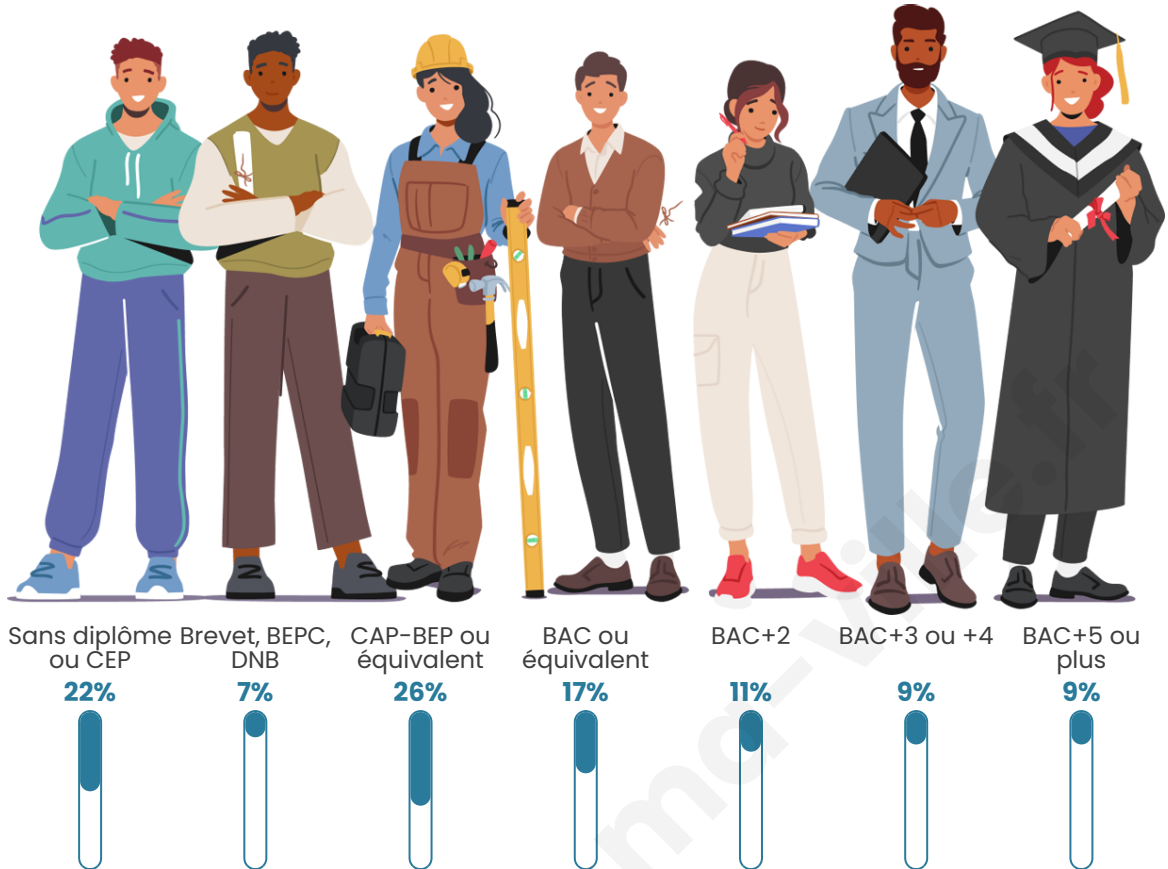

25 363

Age moyen

47 ans

Pop active

42.3%

Taux chômage

11.5%

Pop densité

Tranche d'âge

Activité professionnelle

Niveau de diplôme

Composition des ménages

Profils électoraux

Premier tour

	Emmanuel MACRON	29.23 %
	Jean-Luc MÉLENCHON	24.09 %
	Marine LE PEN	19.18 %
	Éric ZEMMOUR	5.94 %
	Yannick JADOT	5.61 %
	Valérie PÉCRESE	4.51 %
	Jean LASSALLE	2.94 %
	Fabien ROUSSEL	2.86 %
	Nicolas DUPONT-AIGNAN	2.14 %
	Anne HIDALGO	2.00 %
	Philippe POUTOU	0.93 %
	Nathalie ARTHAUD	0.57 %