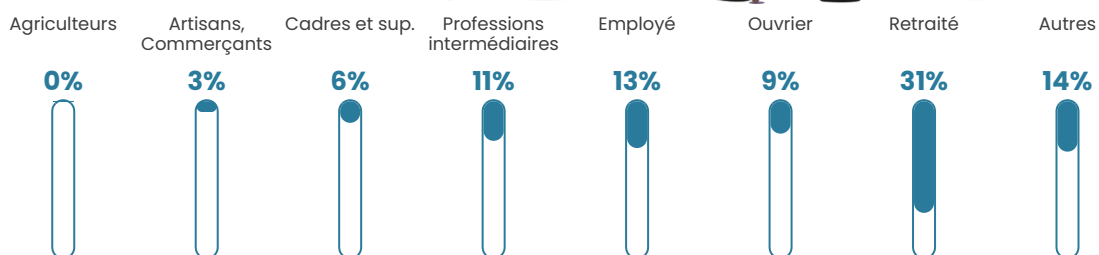

564 h/km²

Revenu moyen

21 770 €/an

Evolution du nombre d'habitants

Sources : Institut national de la statistique et des études économiques (insee) selon Les dernières parutions officielles de 2024 portant sur les années 2020, 2021 et 2022.

Tranche d'âge

Activité professionnelle

Niveau de diplôme

Composition des ménages

Profils électoraux

Premier tour

	Emmanuel MACRON	29.23 %
	Jean-Luc MÉLENCHON	24.09 %
	Marine LE PEN	19.18 %
	Éric ZEMMOUR	5.94 %
	Yannick JADOT	5.61 %
	Valérie PÉCRESE	4.51 %
	Jean LASSALLE	2.94 %
	Fabien ROUSSEL	2.86 %
	Nicolas DUPONT-AIGNAN	2.14 %
	Anne HIDALGO	2.00 %
	Philippe POUTOU	0.93 %
	Nathalie ARTHAUD	0.57 %