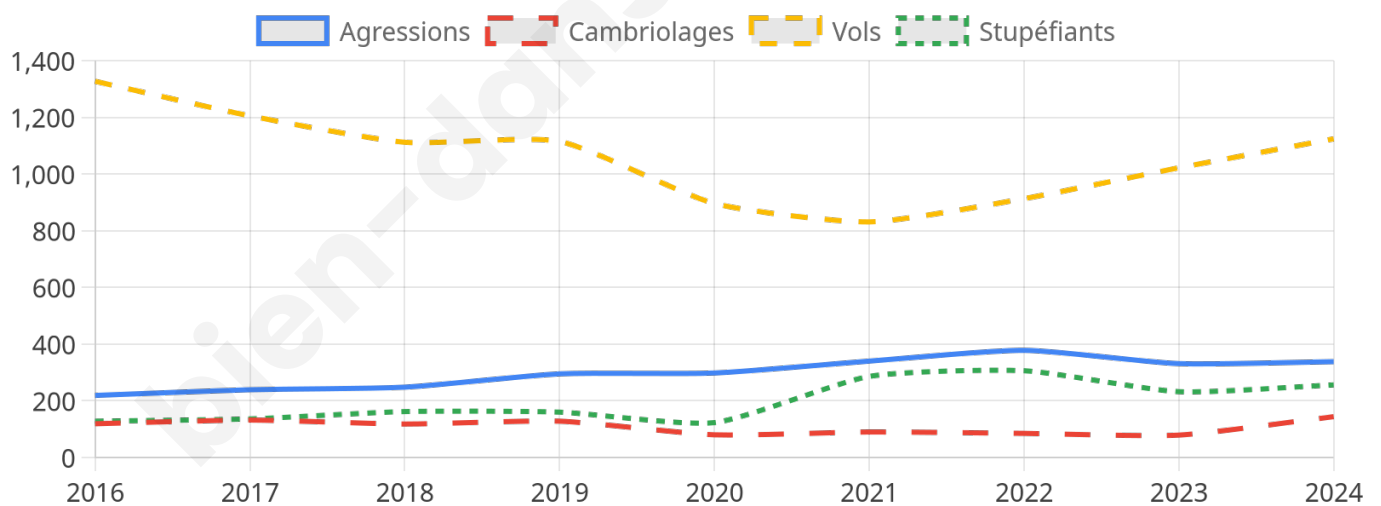

19 103 inscrits

Participation : 73.6%

Votes blancs : 1.32%

Votes nuls : 0.80%

Second tour

	Emmanuel MACRON	63,29 %
	Marine LE PEN	36,71 %

19 110 inscrits

Participation : 70.55%

Votes blancs : 7.62%

Votes nuls : 2.83%

Sécurité

Agressions physiques / sexuelles

338

Cambriolages

144

Vols / dégradations

1 124

Stupéfiants

256

Evolution du nombre d'infractions

Pour comparer

(en proportion du nombre d'habitants)

Ville Département Région

Sources : Bases statistiques communale, départementale et régionale de la délinquance enregistrée par la police et la gendarmerie nationales selon les dernières parutions officielles de 2025 portant sur l'année 2024 ([data.gouv](https://data.gouv.fr)).