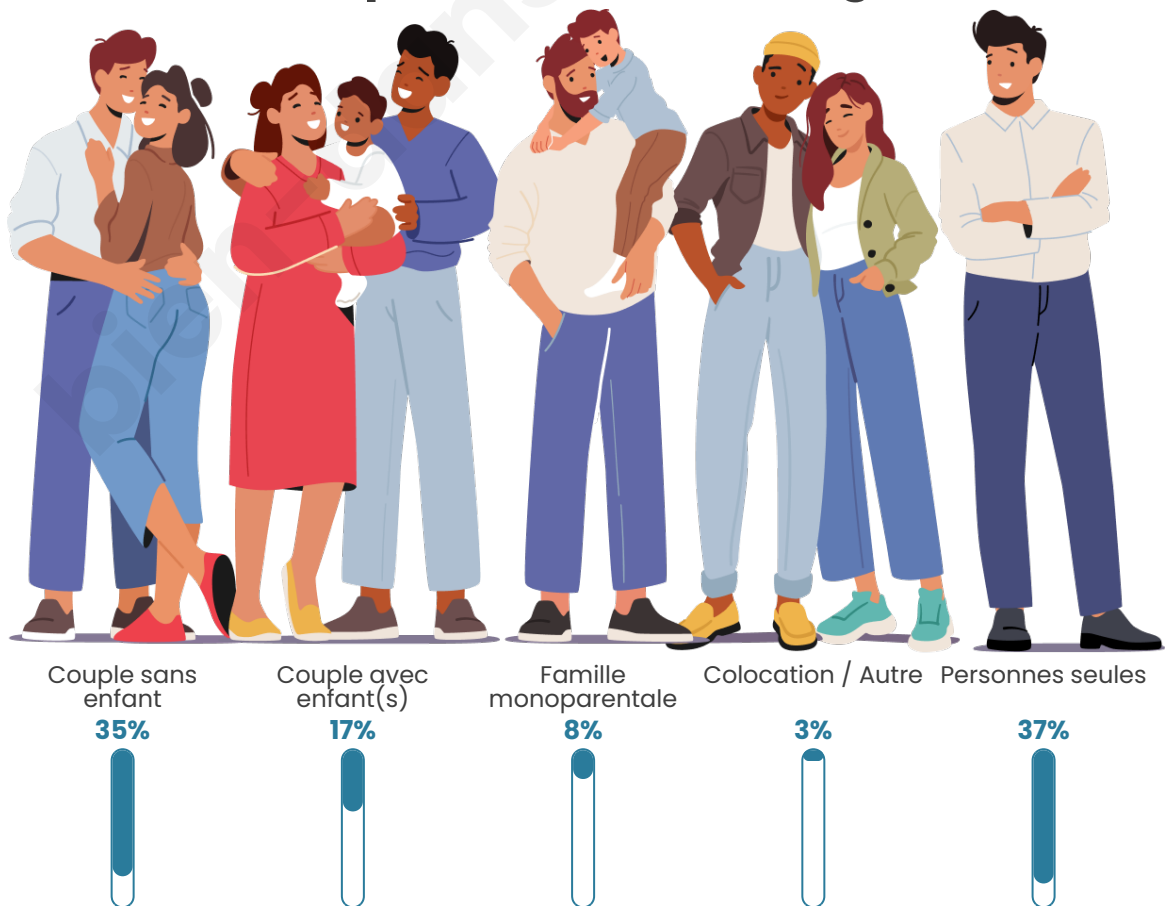

Tranche d'âge

Activité professionnelle

Niveau de diplôme

Composition des ménages

Profils électoraux

Premier tour

	Emmanuel MACRON	29.23 %
	Jean-Luc MÉLENCHON	24.09 %
	Marine LE PEN	19.18 %
	Éric ZEMMOUR	5.94 %
	Yannick JADOT	5.61 %
	Valérie PÉCRESE	4.51 %
	Jean LASSALLE	2.94 %
	Fabien ROUSSEL	2.86 %
	Nicolas DUPONT-AIGNAN	2.14 %
	Anne HIDALGO	2.00 %
	Philippe POUTOU	0.93 %
	Nathalie ARTHAUD	0.57 %