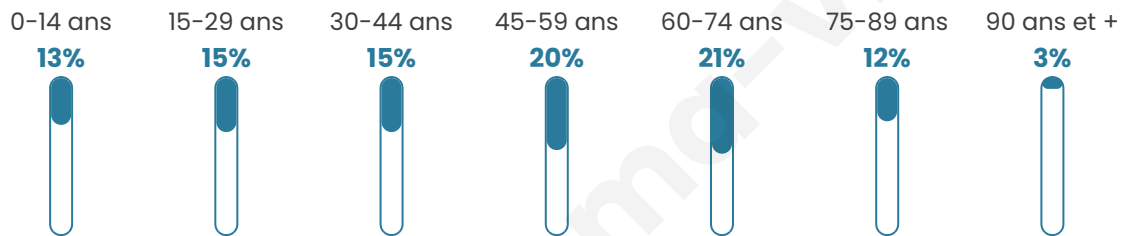

25 363

Age moyen

47 ans

Pop active

42.3%

Taux chômage

11.5%

Pop densité

564 h/km²

Revenu moyen

21 770 €/an

Evolution du nombre d'habitants

Sources : Institut national de la statistique et des études économiques (insee) selon Les dernières parutions officielles de 2024 portant sur les années 2020, 2021 et 2022.

Tranche d'âge

Activité professionnelle

Niveau de diplôme

Composition des ménages

Profils électoraux

Premier tour

	Emmanuel MACRON	29.23 %
	Jean-Luc MÉLENCHON	24.09 %
	Marine LE PEN	19.18 %
	Éric ZEMMOUR	5.94 %
	Yannick JADOT	5.61 %
	Valérie PÉCRESE	4.51 %
	Jean LASSALLE	2.94 %
	Fabien ROUSSEL	2.86 %
	Nicolas DUPONT-AIGNAN	2.14 %
	Anne HIDALGO	2.00 %
	Philippe POUTOU	0.93 %
	Nathalie ARTHAUD	0.57 %