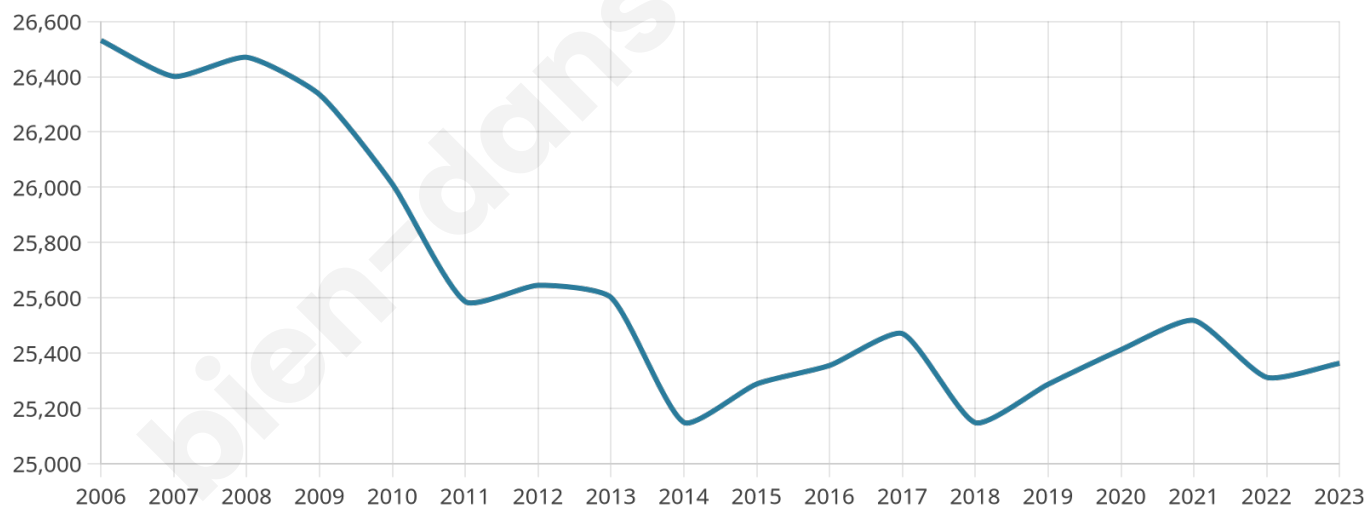

25 363

Age moyen

47 ans

Pop active

42.3%

Taux chômage

11.5%

Pop densité

564 h/km²

Revenu moyen

21 770 €/an

Evolution du nombre d'habitants

Sources : Institut national de la statistique et des études économiques (insee) selon Les dernières parutions officielles de 2024 portant sur les années 2020, 2021 et 2022.