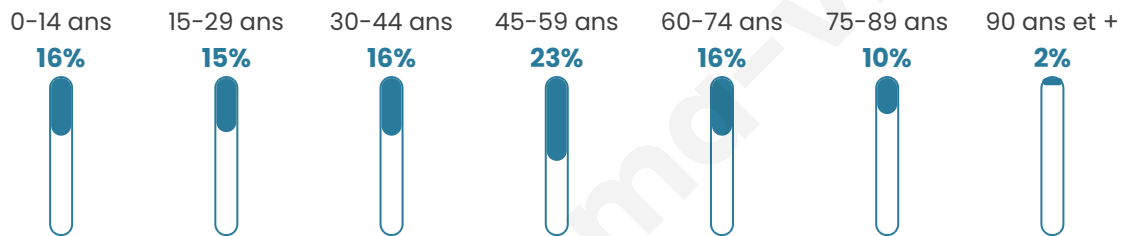

# Statistiques sur la population

Nombre d'habitants

**3 558**

Age moyen

**44 ans**

Pop active

**46.4%**

Taux chômage

**14.1%**

Pop densité

**209 h/km<sup>2</sup>**

Revenu moyen

**22 180 €/an**

## Evolution du nombre d'habitants

Sources : Institut national de la statistique et des études économiques (insee) selon Les dernières parutions officielles de 2024 portant sur les années 2020, 2021 et 2022.

## Tranche d'âge