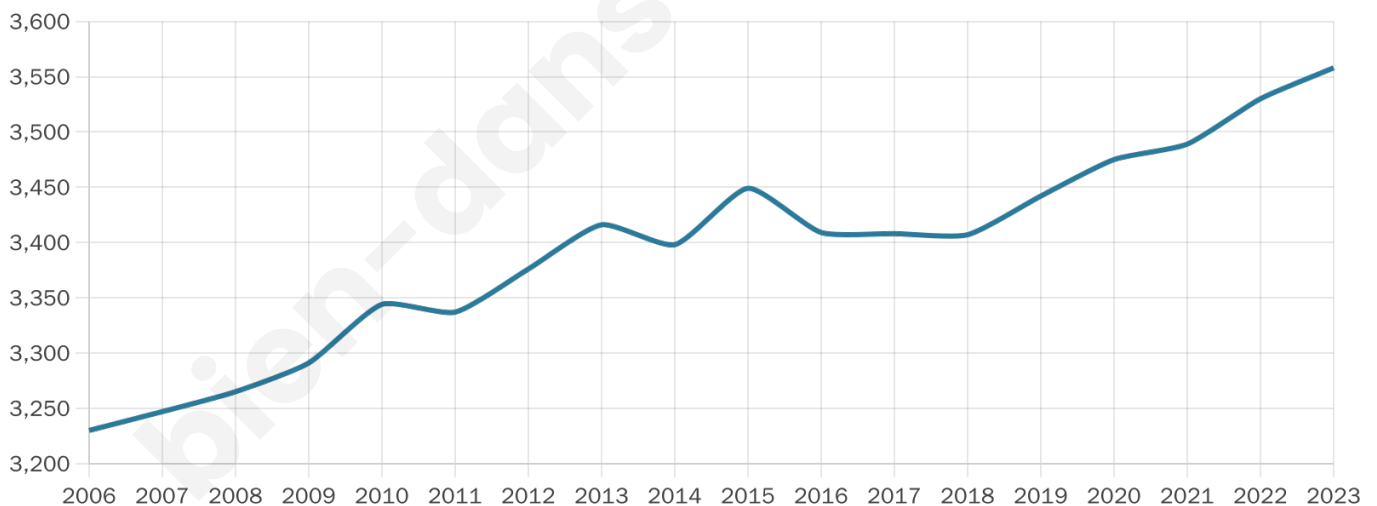

# Statistiques sur la population

Nombre d'habitants

**3 558**

Age moyen

**44 ans**

Pop active

**46.4%**

Taux chômage

**14.1%**

Pop densité

**209 h/km<sup>2</sup>**

Revenu moyen

**22 180 €/an**

## Evolution du nombre d'habitants

Sources : Institut national de la statistique et des études économiques (insee) selon Les dernières parutions officielles de 2024 portant sur les années 2020, 2021 et 2022.