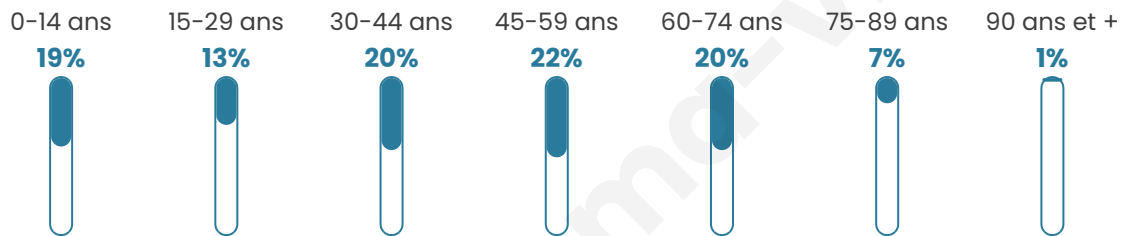

# Statistiques sur la population

Nombre d'habitants

**473**

Age moyen

**42 ans**

Pop active

**49.7%**

Taux chômage

**6.6%**

Pop densité

**18 h/km<sup>2</sup>**

Revenu moyen

**23 390 €/an**

## Evolution du nombre d'habitants

Sources : Institut national de la statistique et des études économiques (insee) selon Les dernières parutions officielles de 2024 portant sur les années 2020, 2021 et 2022.

## Tranche d'âge