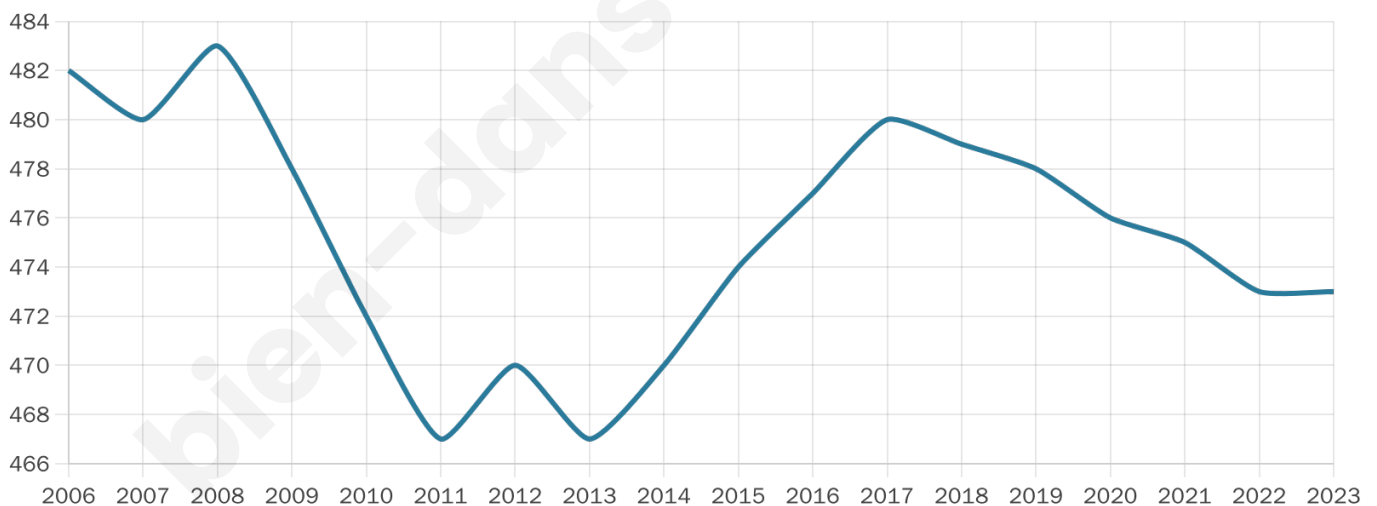

# Statistiques sur la population

Nombre d'habitants

**473**

Age moyen

**42 ans**

Pop active

**49.7%**

Taux chômage

**6.6%**

Pop densité

**18 h/km<sup>2</sup>**

Revenu moyen

**23 390 €/an**

## Evolution du nombre d'habitants

Sources : Institut national de la statistique et des études économiques (insee) selon Les dernières parutions officielles de 2024 portant sur les années 2020, 2021 et 2022.