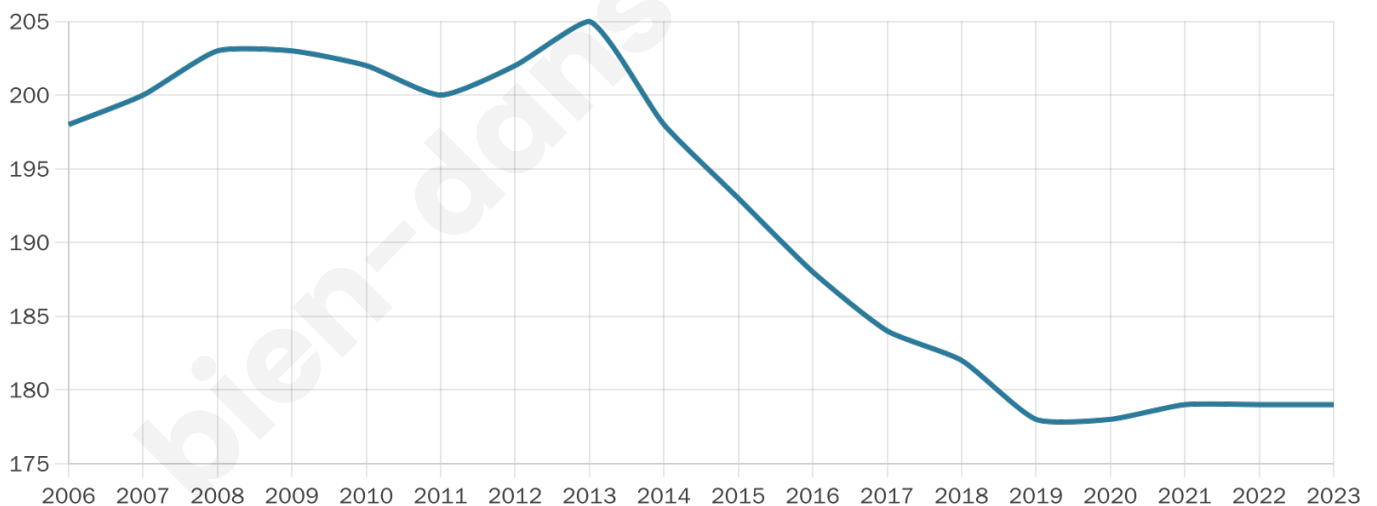

179

Age moyen

48 ans

Pop active

45.8%

Taux chômage

7.5%

Pop densité

14 h/km²

Revenu moyen

23 890 €/an

Evolution du nombre d'habitants

Sources : Institut national de la statistique et des études économiques (insee) selon Les dernières parutions officielles de 2024 portant sur les années 2020, 2021 et 2022.