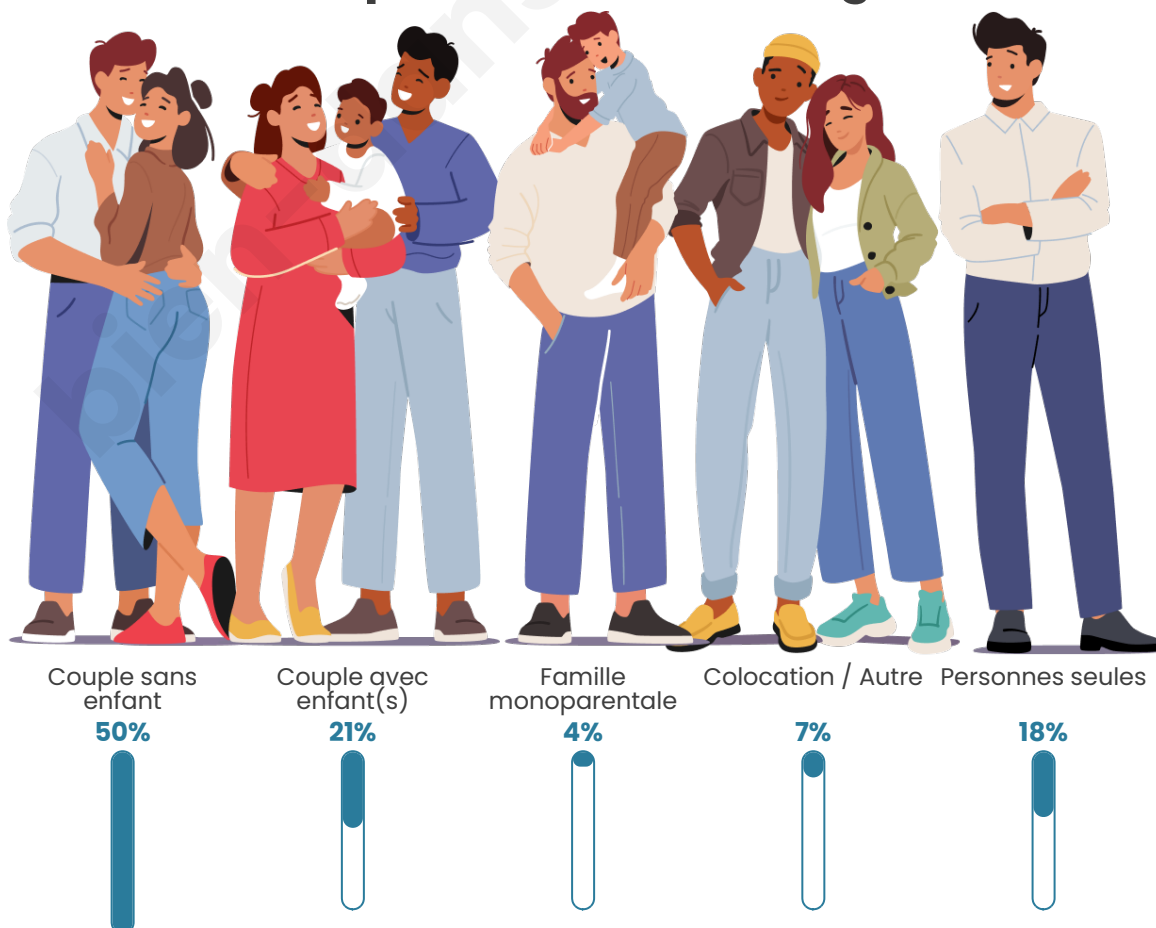

Tranche d'âge

Activité professionnelle

Niveau de diplôme

Composition des ménages

Profils électoraux

Premier tour

	Marine LE PEN	30.47 %
	Emmanuel MACRON	25.00 %
	Jean-Luc MÉLENCHON	20.31 %
	Valérie PÉCRESSÉ	4.69 %
	Jean LASSALLE	3.91 %
	Yannick JADOT	3.91 %
	Nicolas DUPONT-AIGNAN	3.13 %
	Fabien ROUSSEL	2.34 %
	Éric ZEMMOUR	2.34 %
	Philippe POUTOU	2.34 %
	Anne HIDALGO	1.56 %
	Nathalie ARTHAUD	0.00 %