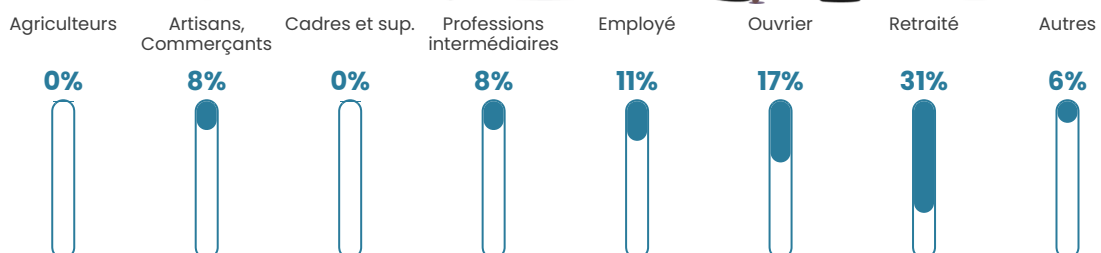

14 h/km²

Revenu moyen

23 890 €/an

Evolution du nombre d'habitants

Sources : Institut national de la statistique et des études économiques (insee) selon Les dernières parutions officielles de 2024 portant sur les années 2020, 2021 et 2022.

Tranche d'âge

Activité professionnelle

Niveau de diplôme

Composition des ménages

Profils électoraux

Premier tour

	Marine LE PEN	30.47 %
	Emmanuel MACRON	25.00 %
	Jean-Luc MÉLENCHON	20.31 %
	Valérie PÉCRESSÉ	4.69 %
	Jean LASSALLE	3.91 %
	Yannick JADOT	3.91 %
	Nicolas DUPONT-AIGNAN	3.13 %
	Fabien ROUSSEL	2.34 %
	Éric ZEMMOUR	2.34 %
	Philippe POUTOU	2.34 %
	Anne HIDALGO	1.56 %
	Nathalie ARTHAUD	0.00 %