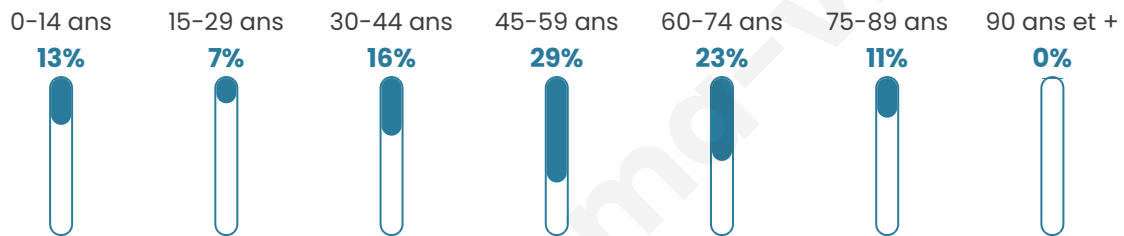

179

Age moyen

48 ans

Pop active

45.8%

Taux chômage

7.5%

Pop densité

14 h/km²

Revenu moyen

23 890 €/an

Evolution du nombre d'habitants

Sources : Institut national de la statistique et des études économiques (insee) selon Les dernières parutions officielles de 2024 portant sur les années 2020, 2021 et 2022.

Tranche d'âge

Activité professionnelle

Niveau de diplôme

Composition des ménages

Profils électoraux

Premier tour

	Marine LE PEN	30.47 %
	Emmanuel MACRON	25.00 %
	Jean-Luc MÉLENCHON	20.31 %
	Valérie PÉCRESSÉ	4.69 %
	Jean LASSALLE	3.91 %
	Yannick JADOT	3.91 %
	Nicolas DUPONT-AIGNAN	3.13 %
	Fabien ROUSSEL	2.34 %
	Éric ZEMMOUR	2.34 %
	Philippe POUTOU	2.34 %
	Anne HIDALGO	1.56 %
	Nathalie ARTHAUD	0.00 %