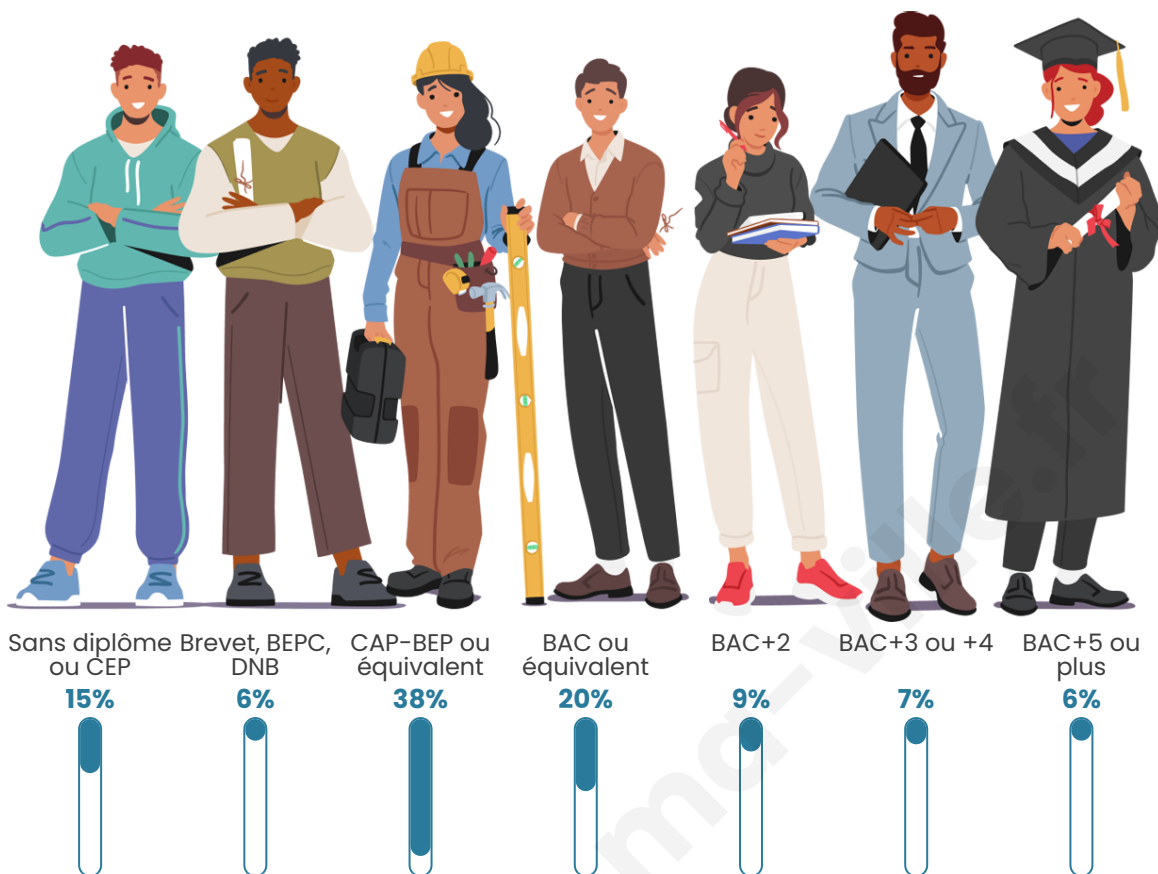

179

Age moyen

48 ans

Pop active

45.8%

Taux chômage

7.5%

Pop densité

Tranche d'âge

Activité professionnelle

Niveau de diplôme

Composition des ménages

Profils électoraux

Premier tour

	Marine LE PEN	30.47 %
	Emmanuel MACRON	25.00 %
	Jean-Luc MÉLENCHON	20.31 %
	Valérie PÉCRESSÉ	4.69 %
	Jean LASSALLE	3.91 %
	Yannick JADOT	3.91 %
	Nicolas DUPONT-AIGNAN	3.13 %
	Fabien ROUSSEL	2.34 %
	Éric ZEMMOUR	2.34 %
	Philippe POUTOU	2.34 %
	Anne HIDALGO	1.56 %
	Nathalie ARTHAUD	0.00 %