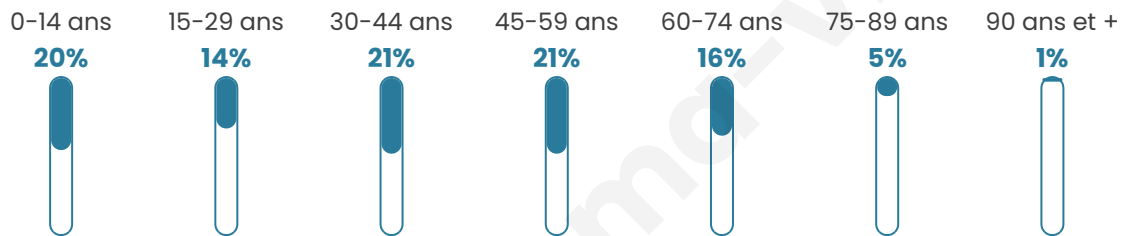

# Statistiques sur la population

Nombre d'habitants

**5 034**

Age moyen

**40 ans**

Pop active

**49.8%**

Taux chômage

**5.4%**

Pop densité

**240 h/km<sup>2</sup>**

Revenu moyen

**25 310 €/an**

## Evolution du nombre d'habitants

Sources : Institut national de la statistique et des études économiques (insee) selon Les dernières parutions officielles de 2024 portant sur les années 2020, 2021 et 2022.

## Tranche d'âge