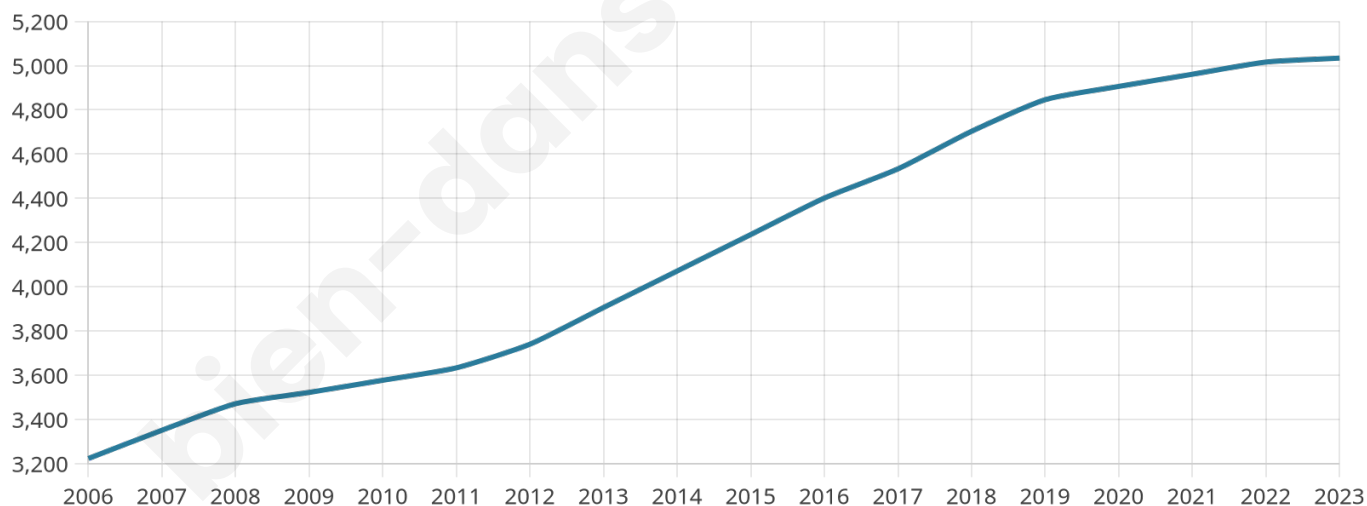

# Statistiques sur la population

Nombre d'habitants

**5 034**

Age moyen

**40 ans**

Pop active

**49.8%**

Taux chômage

**5.4%**

Pop densité

**240 h/km<sup>2</sup>**

Revenu moyen

**25 310 €/an**

## Evolution du nombre d'habitants

Sources : Institut national de la statistique et des études économiques (insee) selon Les dernières parutions officielles de 2024 portant sur les années 2020, 2021 et 2022.