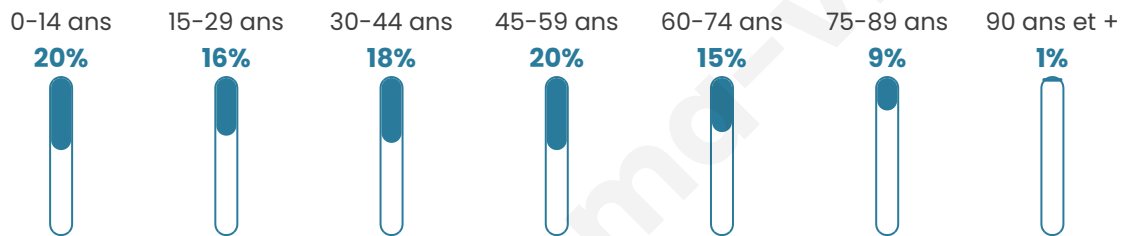

# Statistiques sur la population

Nombre d'habitants

**6 097**

Age moyen

**41 ans**

Pop active

**46%**

Taux chômage

**7.7%**

Pop densité

**203 h/km<sup>2</sup>**

Revenu moyen

**22 440 €/an**

## Evolution du nombre d'habitants

Sources : Institut national de la statistique et des études économiques (insee) selon Les dernières parutions officielles de 2024 portant sur les années 2020, 2021 et 2022.

## Tranche d'âge