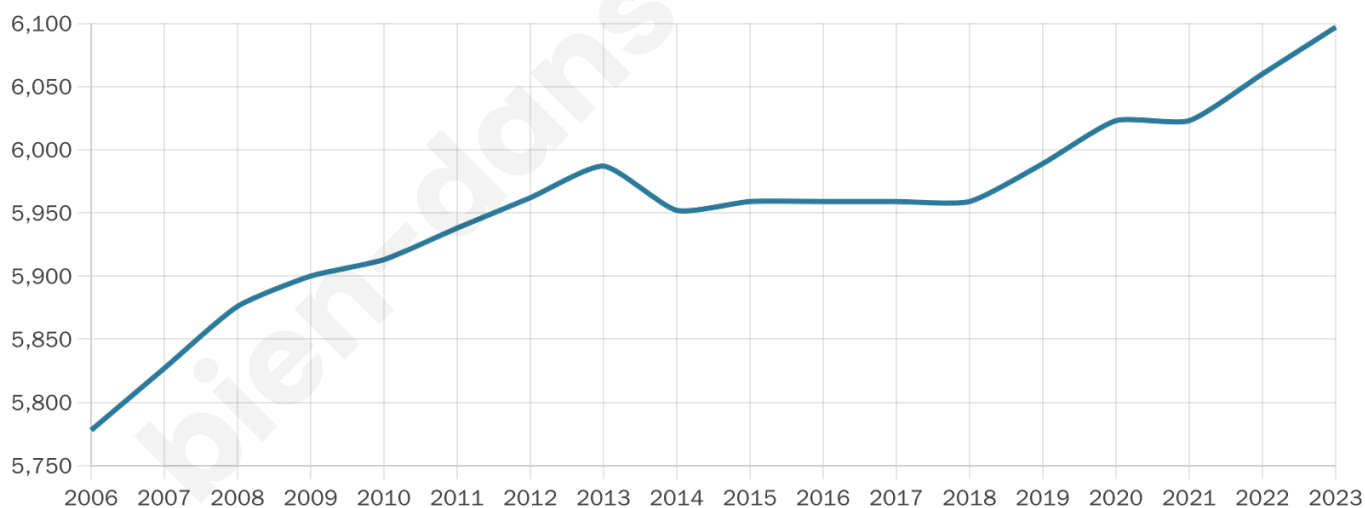

# Statistiques sur la population

Nombre d'habitants

**6 097**

Age moyen

**41 ans**

Pop active

**46%**

Taux chômage

**7.7%**

Pop densité

**203 h/km<sup>2</sup>**

Revenu moyen

**22 440 €/an**

## Evolution du nombre d'habitants

Sources : Institut national de la statistique et des études économiques (insee) selon Les dernières parutions officielles de 2024 portant sur les années 2020, 2021 et 2022.

## Tranche d'âge