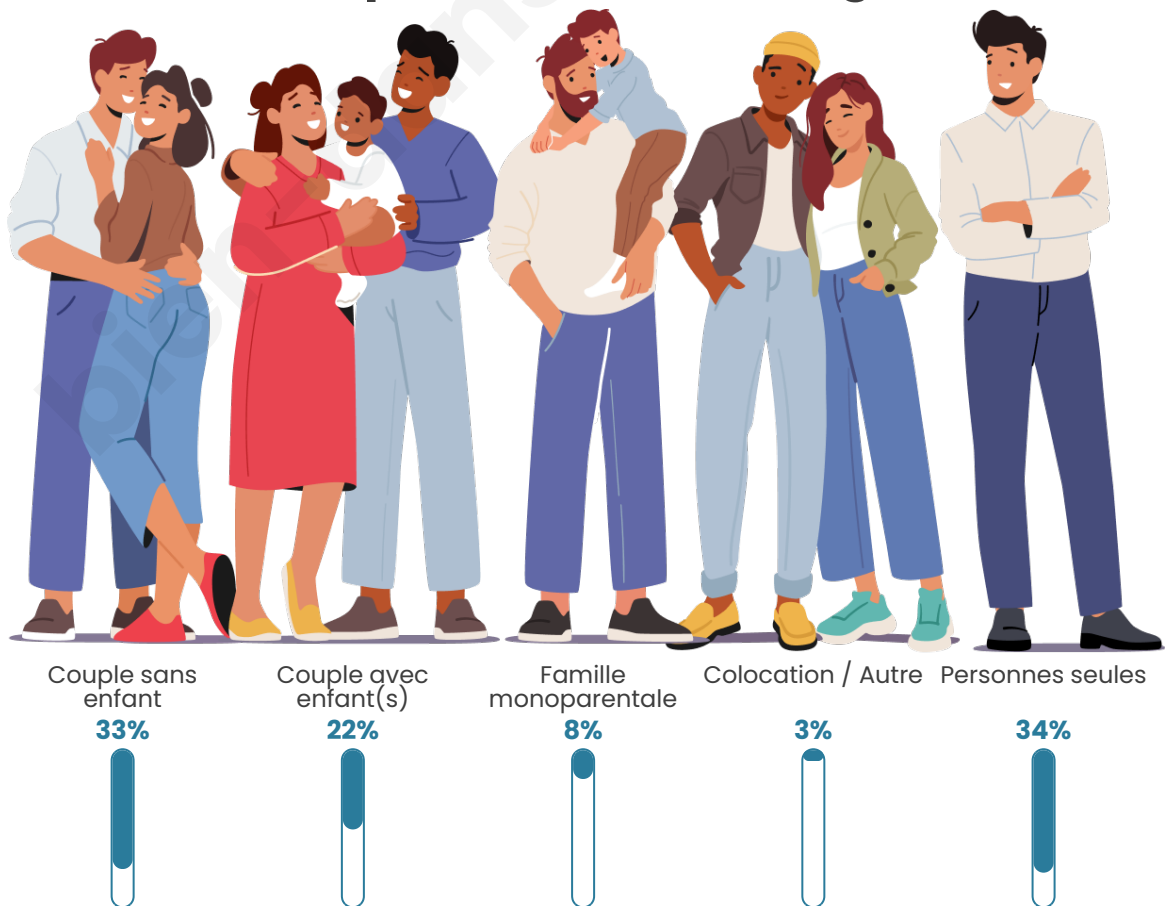

Tranche d'âge

Activité professionnelle

Niveau de diplôme

Composition des ménages

Profils électoraux

Premier tour

	Emmanuel MACRON	30.05 %
	Marine LE PEN	23.00 %
	Jean-Luc MÉLENCHON	20.45 %
	Éric ZEMMOUR	6.15 %
	Valérie PÉCRESSÉ	5.06 %
	Yannick JADOT	4.64 %
	Fabien ROUSSEL	2.45 %
	Jean LASSALLE	2.39 %
	Nicolas DUPONT- AIGNAN	2.27 %
	Anne HIDALGO	1.93 %
	Philippe POUTOU	0.86 %
	Nathalie ARTHAUD	0.76 %