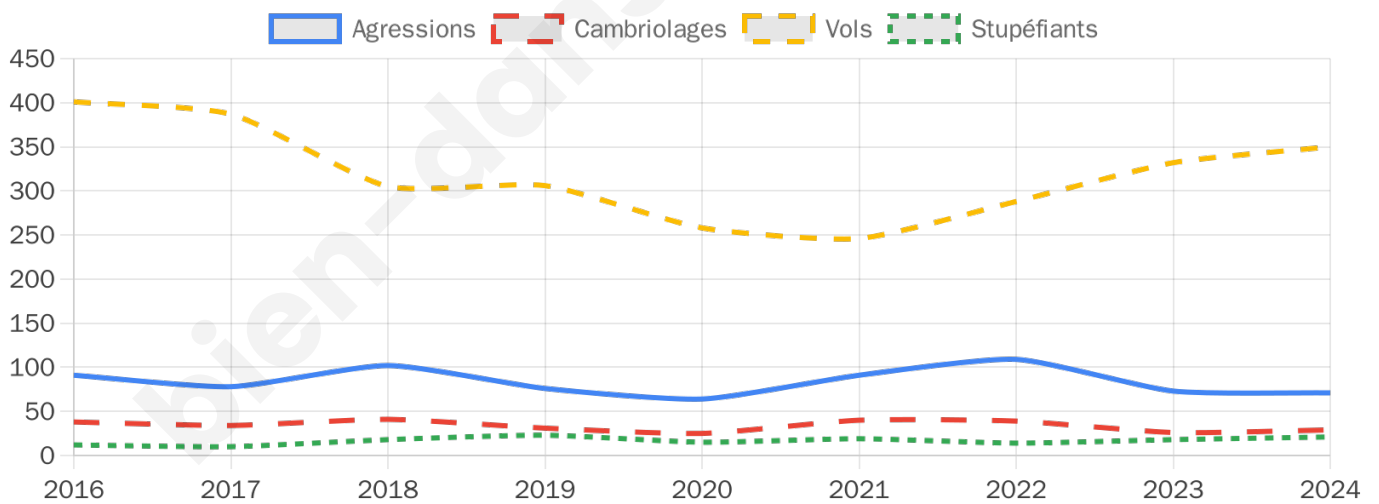

Sécurité

Agressions physiques / sexuelles

71

Cambriolages

29

Vols / dégradations

350

Stupéfiants

21

Evolution du nombre d'infractions