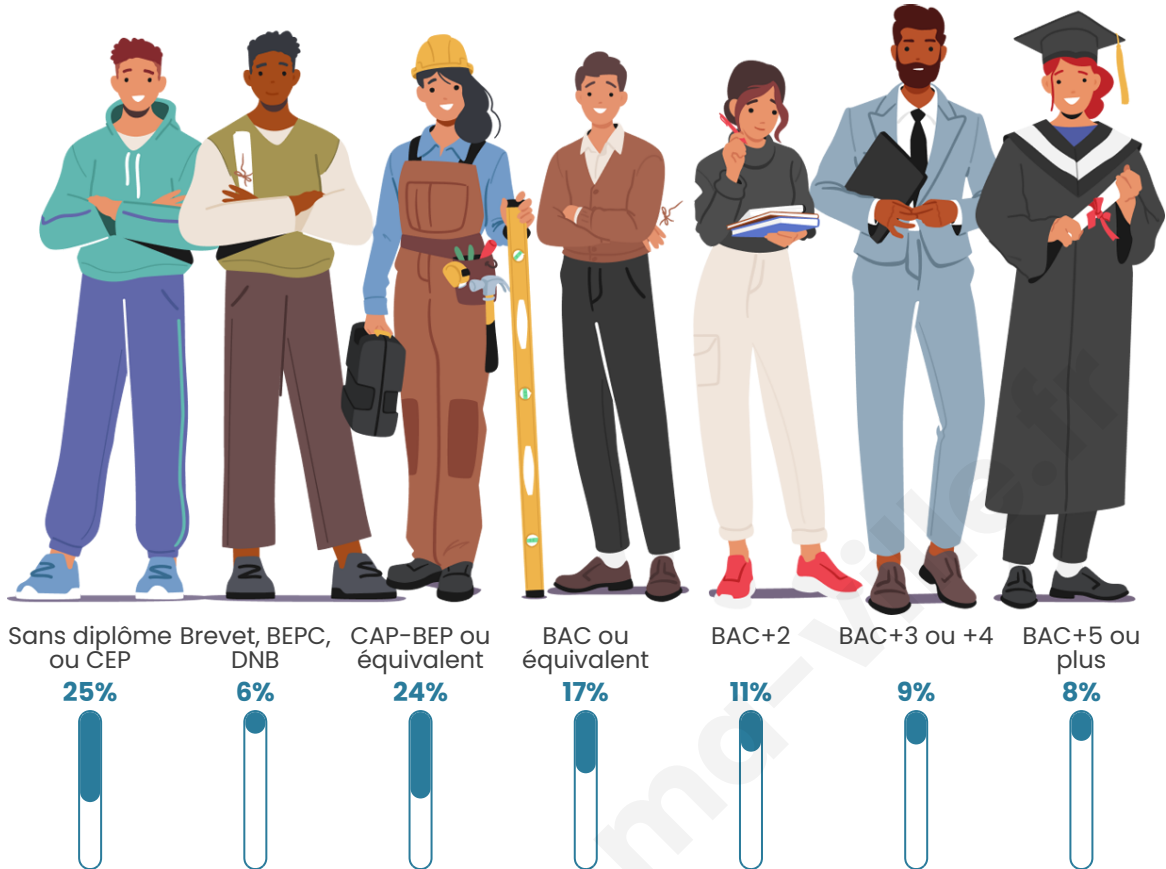

Tranche d'âge

Activité professionnelle

Niveau de diplôme

Composition des ménages

Profils électoraux

Premier tour

	Emmanuel MACRON	30.05 %
	Marine LE PEN	23.00 %
	Jean-Luc MÉLENCHON	20.45 %
	Éric ZEMMOUR	6.15 %
	Valérie PÉCRESSÉ	5.06 %
	Yannick JADOT	4.64 %
	Fabien ROUSSEL	2.45 %
	Jean LASSALLE	2.39 %
	Nicolas DUPONT- AIGNAN	2.27 %
	Anne HIDALGO	1.93 %
	Philippe POUTOU	0.86 %
	Nathalie ARTHAUD	0.76 %