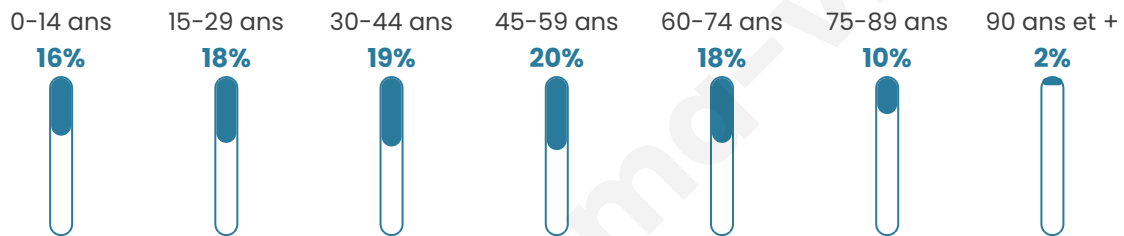

Situation géographique

i Informations clés

- **Région** : Grand Est
- **Département** : Aube
- **Code postal** : 10300
- **Superficie** : 7 km²

Statistiques sur la population

Nombre d'habitants

10 289

Age moyen

43 ans

Pop active

47.3%

Taux chômage

11.5%

Pop densité

1 470 h/km²

Revenu moyen

Tranche d'âge

Activité professionnelle

Niveau de diplôme

Composition des ménages

Profils électoraux

Premier tour

	Emmanuel MACRON	30.05 %
	Marine LE PEN	23.00 %
	Jean-Luc MÉLENCHON	20.45 %
	Éric ZEMMOUR	6.15 %
	Valérie PÉCRESSÉ	5.06 %
	Yannick JADOT	4.64 %
	Fabien ROUSSEL	2.45 %
	Jean LASSALLE	2.39 %
	Nicolas DUPONT- AIGNAN	2.27 %
	Anne HIDALGO	1.93 %
	Philippe POUTOU	0.86 %
	Nathalie ARTHAUD	0.76 %