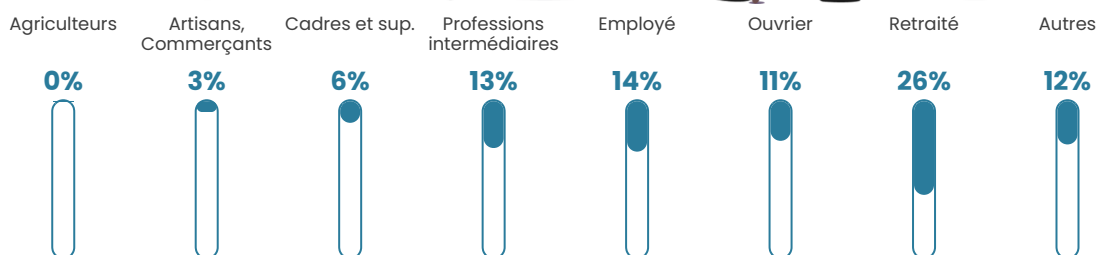

43 ans

Pop active

47.3%

Taux chômage

11.5%

Pop densité

1 470 h/km²

Revenu moyen

21 590 €/an

Evolution du nombre d'habitants

Sources : Institut national de la statistique et des études économiques (insee) selon Les dernières parutions officielles de 2024 portant sur les années 2020, 2021 et 2022.

Tranche d'âge

Activité professionnelle

Niveau de diplôme

Composition des ménages

Profils électoraux

Premier tour

	Emmanuel MACRON	30.05 %
	Marine LE PEN	23.00 %
	Jean-Luc MÉLENCHON	20.45 %
	Éric ZEMMOUR	6.15 %
	Valérie PÉCRESSÉ	5.06 %
	Yannick JADOT	4.64 %
	Fabien ROUSSEL	2.45 %
	Jean LASSALLE	2.39 %
	Nicolas DUPONT- AIGNAN	2.27 %
	Anne HIDALGO	1.93 %
	Philippe POUTOU	0.86 %
	Nathalie ARTHAUD	0.76 %