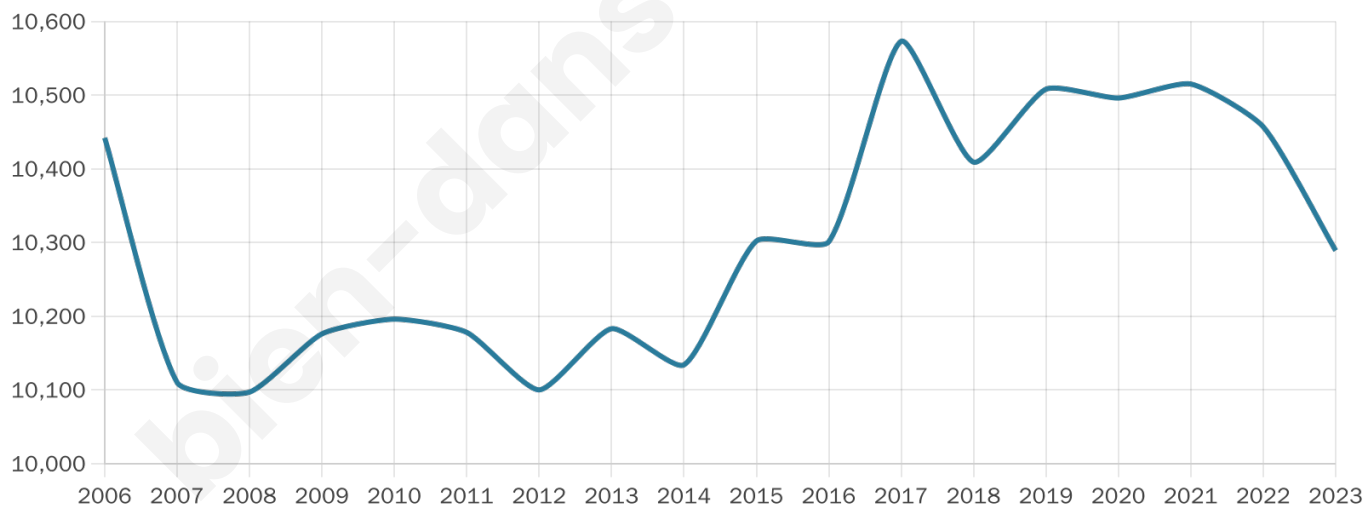

43 ans

Pop active

47.3%

Taux chômage

11.5%

Pop densité

1 470 h/km²

Revenu moyen

21 590 €/an

Evolution du nombre d'habitants

Sources : Institut national de la statistique et des études économiques (insee) selon Les dernières parutions officielles de 2024 portant sur les années 2020, 2021 et 2022.