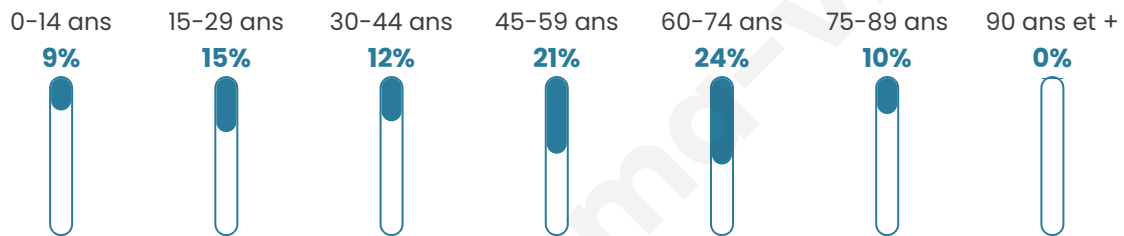

# Statistiques sur la population

Nombre d'habitants

**623**

Age moyen

**48 ans**

Pop active

**43.5%**

Taux chômage

**7.6%**

Pop densité

**623 h/km<sup>2</sup>**

Revenu moyen

**29 700 €/an**

## Evolution du nombre d'habitants

Sources : Institut national de la statistique et des études économiques (insee) selon Les dernières parutions officielles de 2024 portant sur les années 2020, 2021 et 2022.

## Tranche d'âge