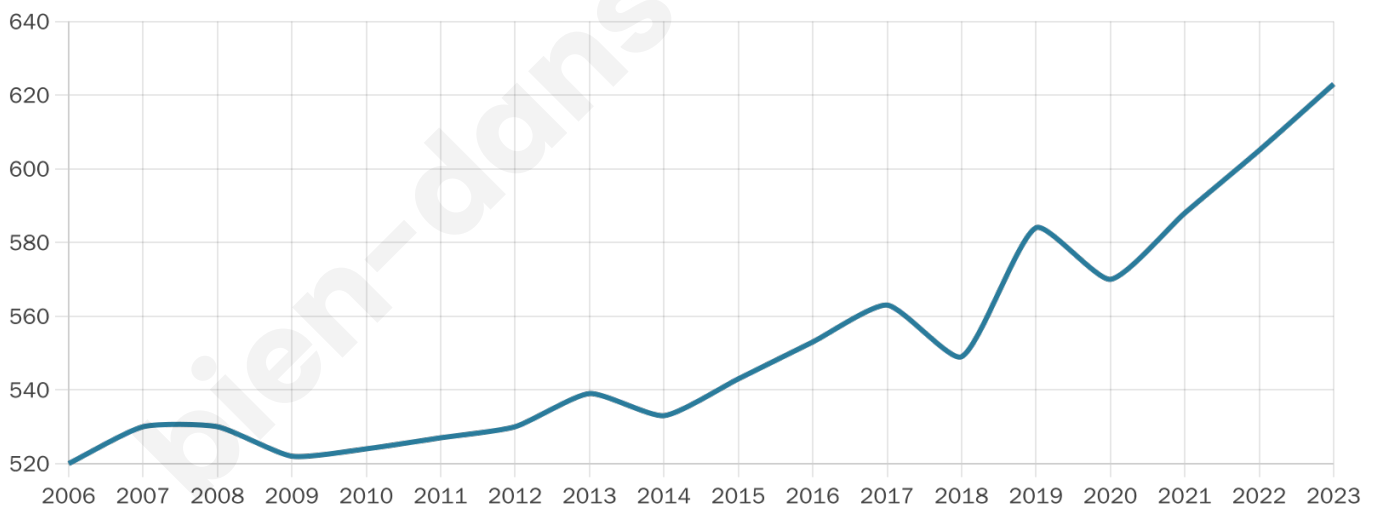

# Statistiques sur la population

Nombre d'habitants

**623**

Age moyen

**48 ans**

Pop active

**43.5%**

Taux chômage

**7.6%**

Pop densité

**623 h/km<sup>2</sup>**

Revenu moyen

**29 700 €/an**

## Evolution du nombre d'habitants

Sources : Institut national de la statistique et des études économiques (insee) selon Les dernières parutions officielles de 2024 portant sur les années 2020, 2021 et 2022.