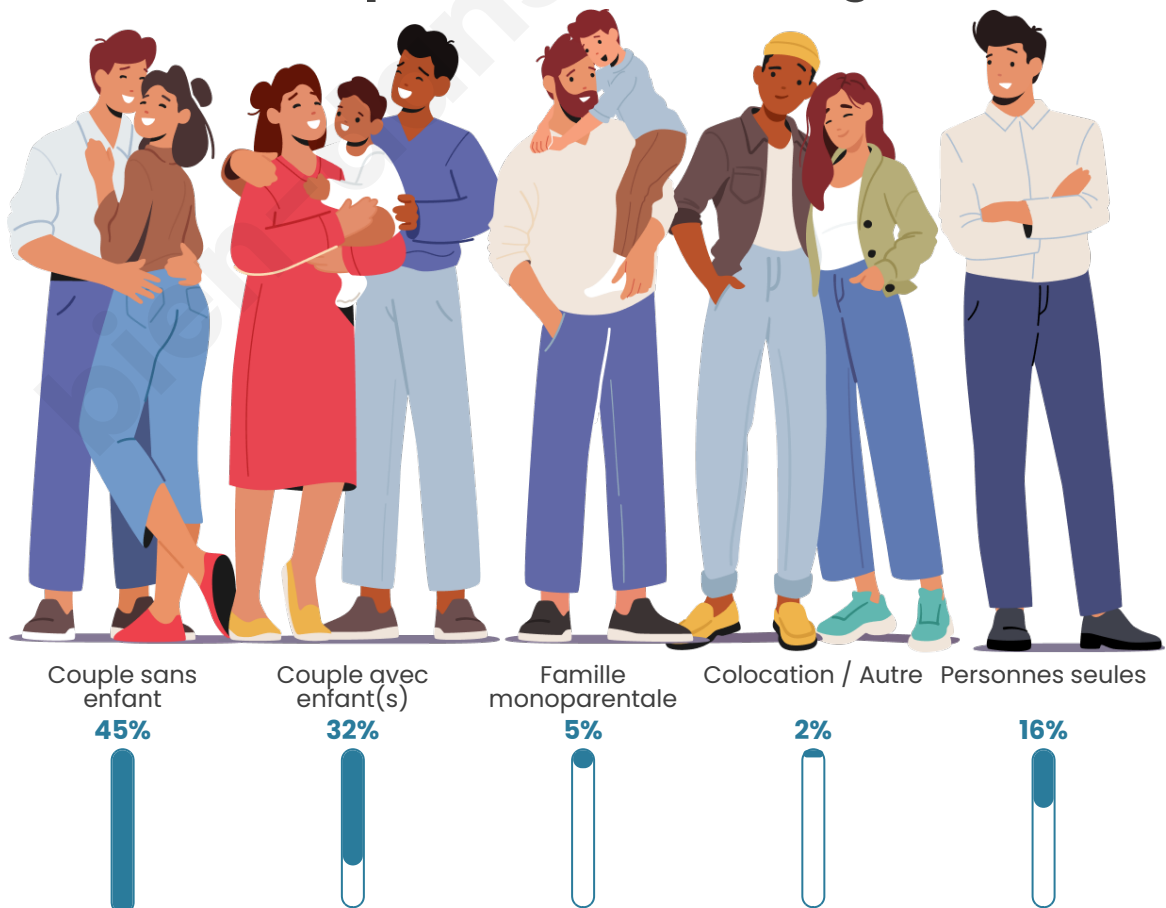

Tranche d'âge

Activité professionnelle

Niveau de diplôme

Composition des ménages

Profils électoraux

Premier tour

	Marine LE PEN	40.22 %
	Emmanuel MACRON	19.83 %
	Jean-Luc MÉLENCHON	10.06 %
	Yannick JADOT	6.70 %
	Éric ZEMMOUR	5.87 %
	Valérie PÉCRESSE	4.75 %
	Nicolas DUPONT-AIGNAN	3.91 %
	Jean LASSALLE	3.07 %
	Fabien ROUSSEL	2.79 %
	Philippe POUTOU	1.40 %
	Nathalie ARTHAUD	0.84 %
	Anne HIDALGO	0.56 %