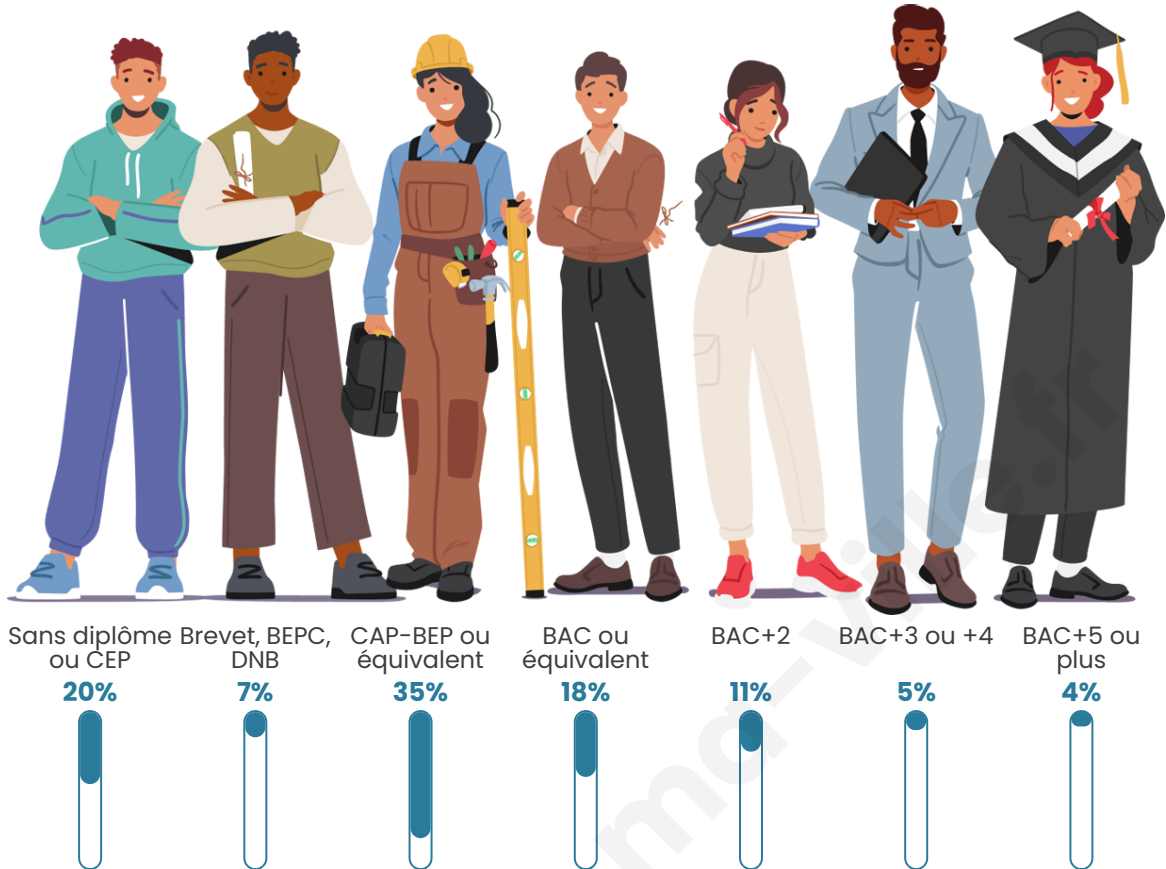

589

Age moyen

46 ans

Pop active

40.9%

Taux chômage

8.3%

Pop densité

Tranche d'âge

Activité professionnelle

Niveau de diplôme

Composition des ménages

Profils électoraux

Premier tour

	Marine LE PEN	40.22 %
	Emmanuel MACRON	19.83 %
	Jean-Luc MÉLENCHON	10.06 %
	Yannick JADOT	6.70 %
	Éric ZEMMOUR	5.87 %
	Valérie PÉCRESSE	4.75 %
	Nicolas DUPONT-AIGNAN	3.91 %
	Jean LASSALLE	3.07 %
	Fabien ROUSSEL	2.79 %
	Philippe POUTOU	1.40 %
	Nathalie ARTHAUD	0.84 %
	Anne HIDALGO	0.56 %