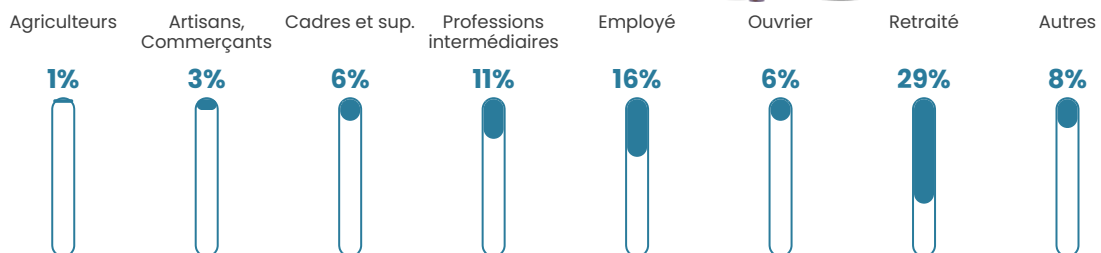

54 h/km²

Revenu moyen

21 910 €/an

Evolution du nombre d'habitants

Sources : Institut national de la statistique et des études économiques (insee) selon Les dernières parutions officielles de 2024 portant sur les années 2020, 2021 et 2022.

Tranche d'âge

Activité professionnelle

Niveau de diplôme

Composition des ménages

Profils électoraux

Premier tour

	Marine LE PEN	40.22 %
	Emmanuel MACRON	19.83 %
	Jean-Luc MÉLENCHON	10.06 %
	Yannick JADOT	6.70 %
	Éric ZEMMOUR	5.87 %
	Valérie PÉCRESSE	4.75 %
	Nicolas DUPONT-AIGNAN	3.91 %
	Jean LASSALLE	3.07 %
	Fabien ROUSSEL	2.79 %
	Philippe POUTOU	1.40 %
	Nathalie ARTHAUD	0.84 %
	Anne HIDALGO	0.56 %