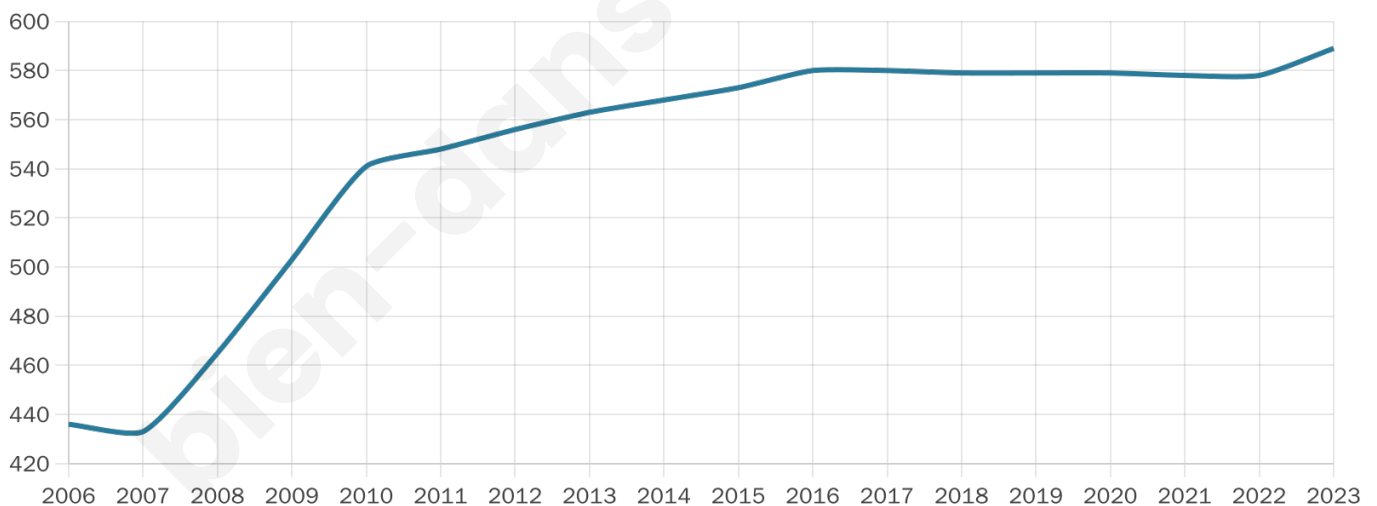

589

Age moyen

46 ans

Pop active

40.9%

Taux chômage

8.3%

Pop densité

54 h/km²

Revenu moyen

21 910 €/an

Evolution du nombre d'habitants

Sources : Institut national de la statistique et des études économiques (insee) selon Les dernières parutions officielles de 2024 portant sur les années 2020, 2021 et 2022.