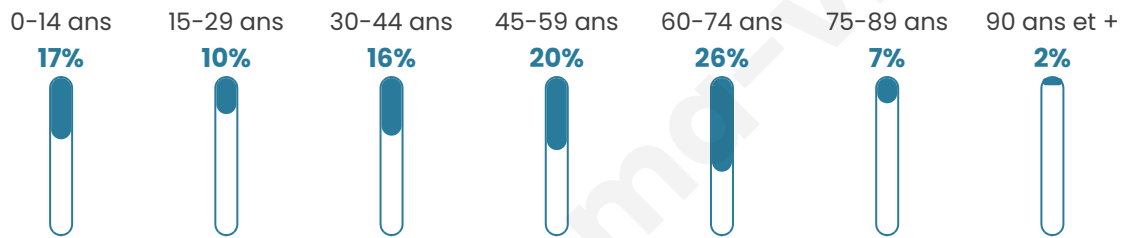

589

Age moyen

46 ans

Pop active

40.9%

Taux chômage

8.3%

Pop densité

54 h/km²

Revenu moyen

21 910 €/an

Evolution du nombre d'habitants

Sources : Institut national de la statistique et des études économiques (insee) selon Les dernières parutions officielles de 2024 portant sur les années 2020, 2021 et 2022.

Tranche d'âge

Activité professionnelle

Niveau de diplôme

Composition des ménages

Profils électoraux

Premier tour

	Marine LE PEN	40.22 %
	Emmanuel MACRON	19.83 %
	Jean-Luc MÉLENCHON	10.06 %
	Yannick JADOT	6.70 %
	Éric ZEMMOUR	5.87 %
	Valérie PÉCRESSE	4.75 %
	Nicolas DUPONT-AIGNAN	3.91 %
	Jean LASSALLE	3.07 %
	Fabien ROUSSEL	2.79 %
	Philippe POUTOU	1.40 %
	Nathalie ARTHAUD	0.84 %
	Anne HIDALGO	0.56 %