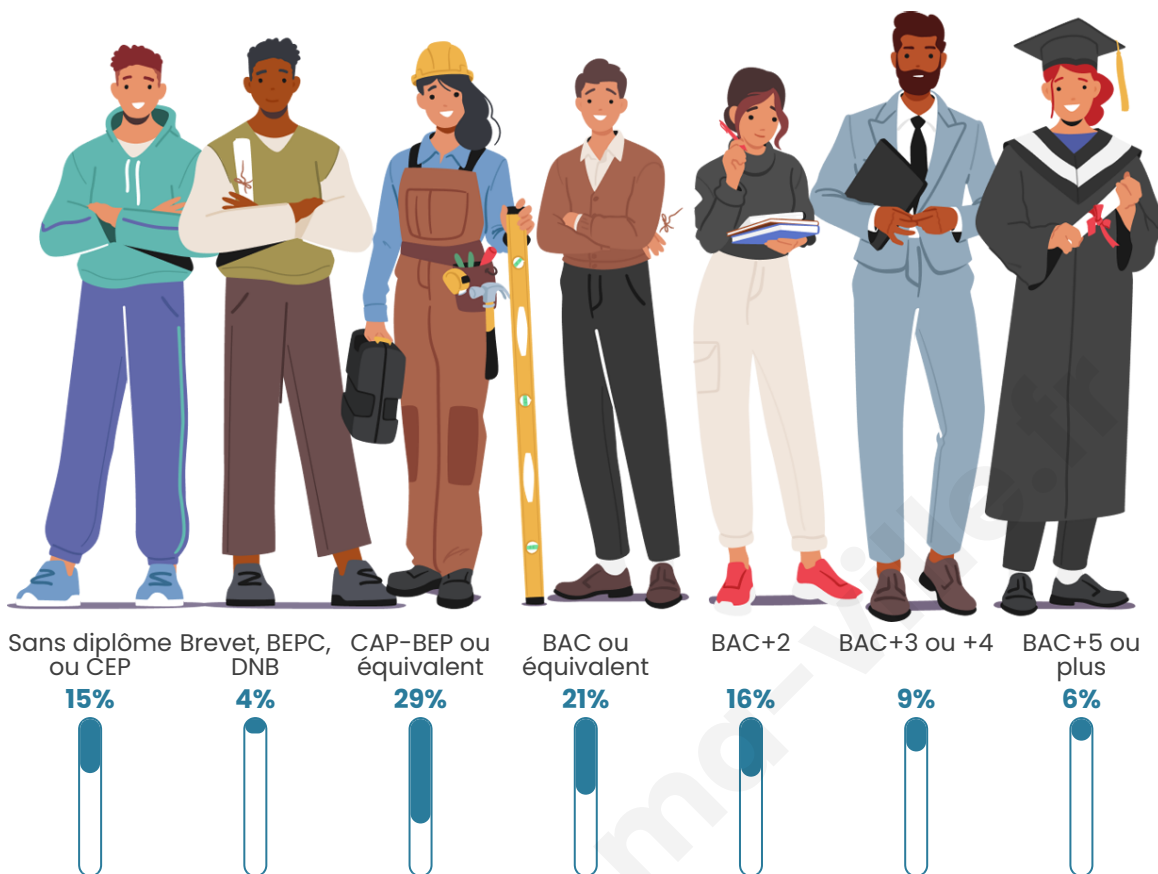

Tranche d'âge

Activité professionnelle

Niveau de diplôme

Composition des ménages

Profils électoraux

Premier tour

	Emmanuel MACRON	31.59 %
	Marine LE PEN	20.15 %
	Jean-Luc MÉLENCHON	19.80 %
	Yannick JADOT	7.70 %
	Éric ZEMMOUR	5.17 %
	Valérie PÉCRESE	4.12 %
	Jean LASSALLE	2.60 %
	Fabien ROUSSEL	2.52 %
	Anne HIDALGO	2.48 %
	Nicolas DUPONT- AIGNAN	2.06 %
	Philippe POUTOU	1.20 %
	Nathalie ARTHAUD	0.61 %