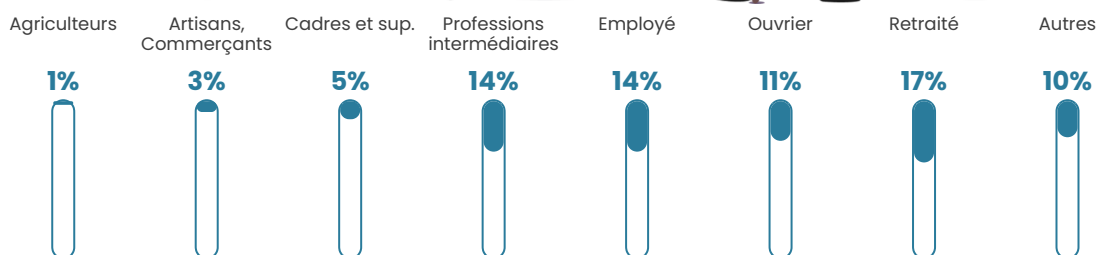

176 h/km²

Revenu moyen

23 860 €/an

Evolution du nombre d'habitants

Sources : Institut national de la statistique et des études économiques (insee) selon Les dernières parutions officielles de 2024 portant sur les années 2020, 2021 et 2022.

Tranche d'âge

Activité professionnelle

Niveau de diplôme

Composition des ménages

Profils électoraux

Premier tour

	Emmanuel MACRON	31.59 %
	Marine LE PEN	20.15 %
	Jean-Luc MÉLENCHON	19.80 %
	Yannick JADOT	7.70 %
	Éric ZEMMOUR	5.17 %
	Valérie PÉCRESE	4.12 %
	Jean LASSALLE	2.60 %
	Fabien ROUSSEL	2.52 %
	Anne HIDALGO	2.48 %
	Nicolas DUPONT- AIGNAN	2.06 %
	Philippe POUTOU	1.20 %
	Nathalie ARTHAUD	0.61 %