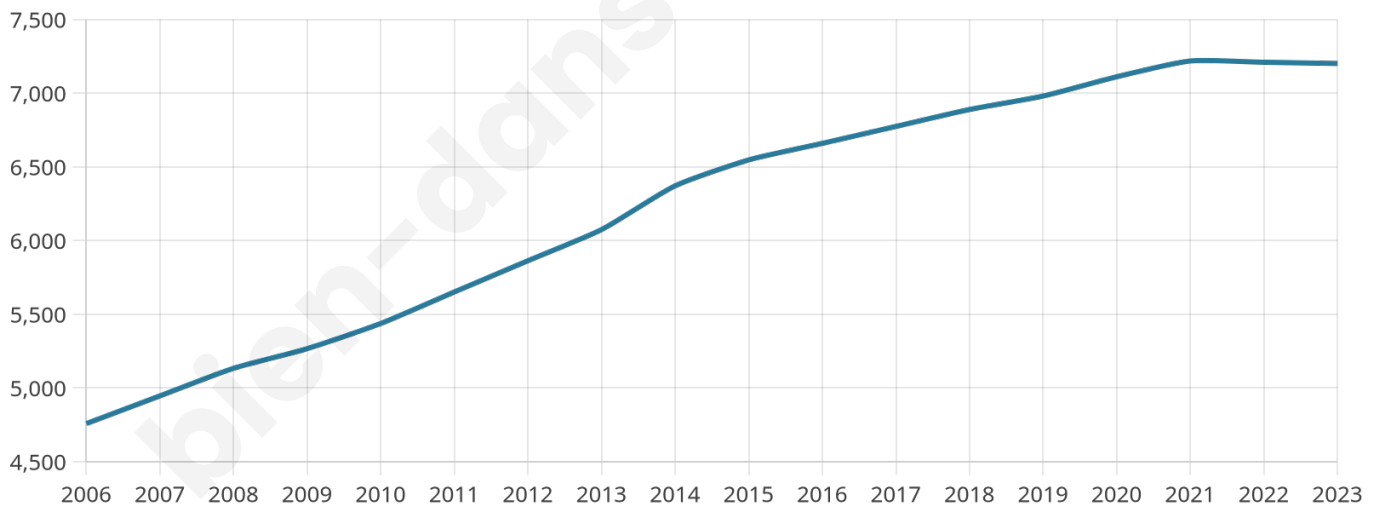

7 201

Age moyen

37 ans

Pop active

49.3%

Taux chômage

5.7%

Pop densité

176 h/km²

Revenu moyen

23 860 €/an

Evolution du nombre d'habitants

Sources : Institut national de la statistique et des études économiques (insee) selon Les dernières parutions officielles de 2024 portant sur les années 2020, 2021 et 2022.