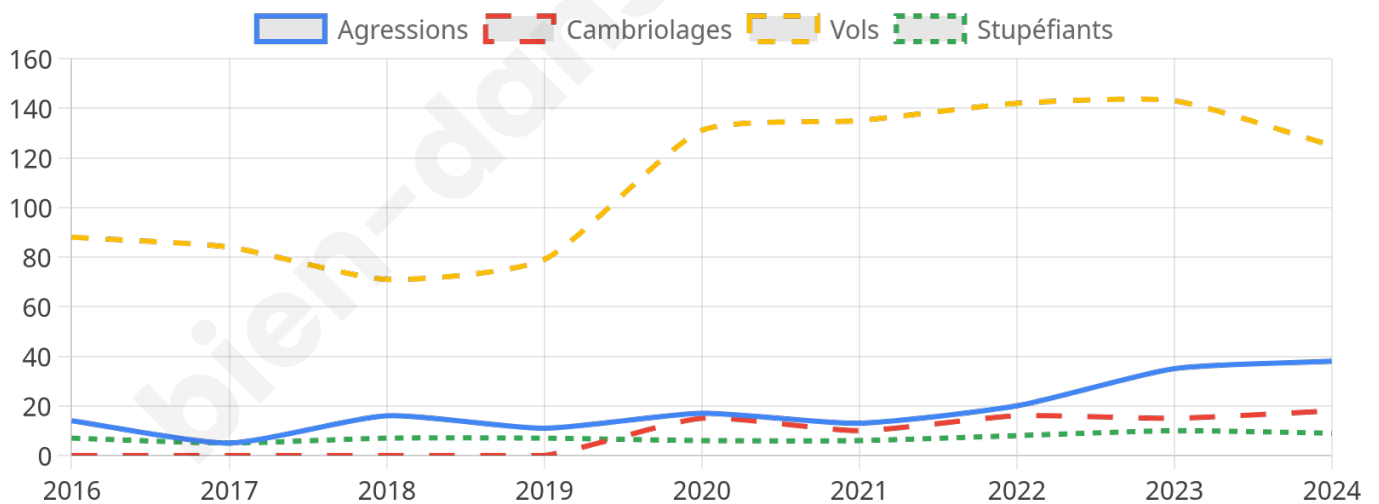

5 239 inscrits

Participation : 79.96%

Votes blancs : 1.98%

Votes nuls : 0.62%

Second tour

	Emmanuel MACRON	64,32 %
	Marine LE PEN	35,68 %

5 243 inscrits

Participation : 80.18%

Votes blancs : 7.25%

Votes nuls : 2.35%

Sécurité

Agressions physiques / sexuelles

38

Cambriolages

18

Vols / dégradations

125

Stupéfiants

9

Evolution du nombre d'infractions

Pour comparer

(en proportion du nombre d'habitants)

Ville Département Région

Sources : Bases statistiques communale, départementale et régionale de la délinquance enregistrée par la police et la gendarmerie nationales selon les dernières parutions officielles de 2025 portant sur l'année 2024 ([data.gouv](https://data.gouv.fr)).