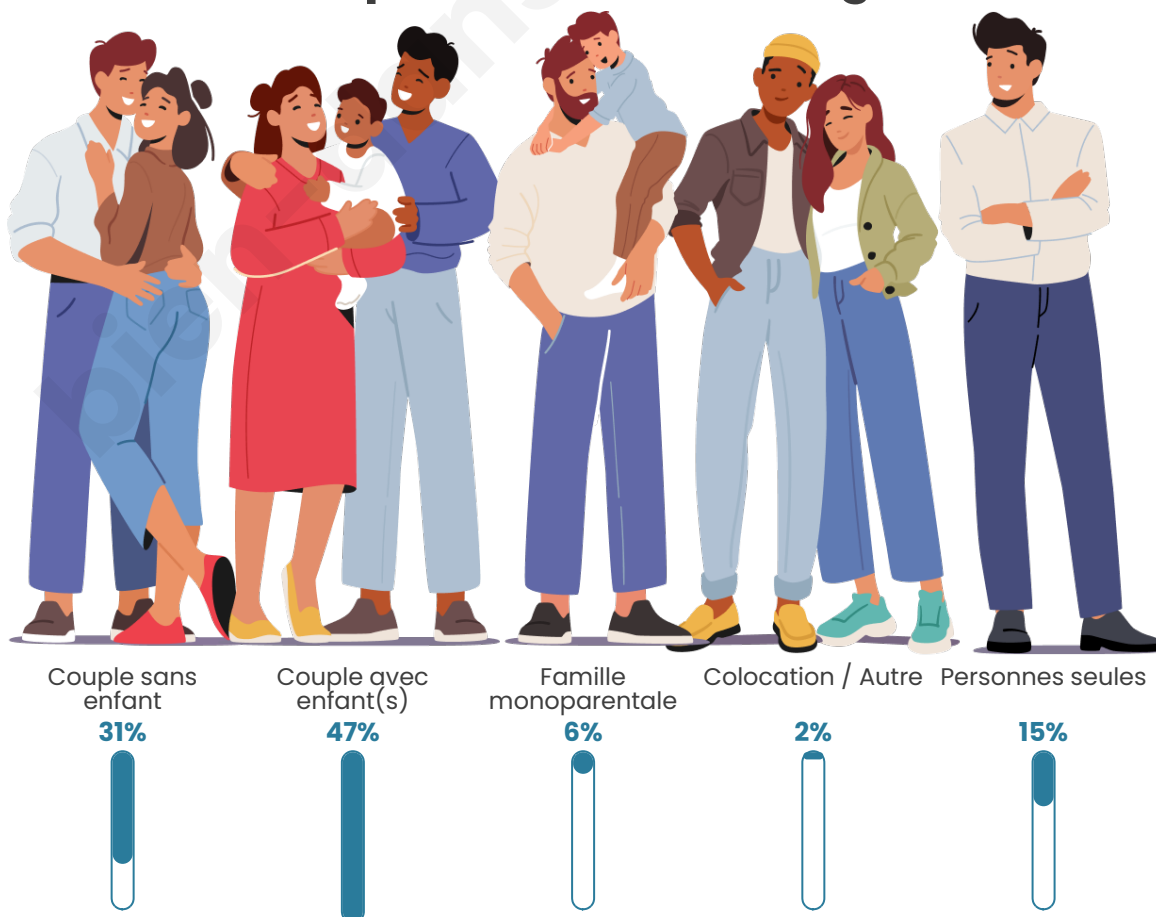

Tranche d'âge

Activité professionnelle

Niveau de diplôme

Composition des ménages

Profils électoraux

Premier tour

	Emmanuel MACRON	31.59 %
	Marine LE PEN	20.15 %
	Jean-Luc MÉLENCHON	19.80 %
	Yannick JADOT	7.70 %
	Éric ZEMMOUR	5.17 %
	Valérie PÉCRESE	4.12 %
	Jean LASSALLE	2.60 %
	Fabien ROUSSEL	2.52 %
	Anne HIDALGO	2.48 %
	Nicolas DUPONT- AIGNAN	2.06 %
	Philippe POUTOU	1.20 %
	Nathalie ARTHAUD	0.61 %