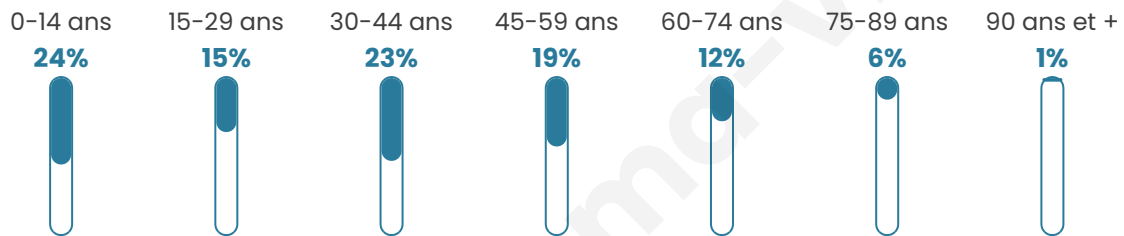

7 201

Age moyen

37 ans

Pop active

49.3%

Taux chômage

5.7%

Pop densité

176 h/km²

Revenu moyen

23 860 €/an

Evolution du nombre d'habitants

Sources : Institut national de la statistique et des études économiques (insee) selon Les dernières parutions officielles de 2024 portant sur les années 2020, 2021 et 2022.

Tranche d'âge

Activité professionnelle

Niveau de diplôme

Composition des ménages

Profils électoraux

Premier tour

	Emmanuel MACRON	31.59 %
	Marine LE PEN	20.15 %
	Jean-Luc MÉLENCHON	19.80 %
	Yannick JADOT	7.70 %
	Éric ZEMMOUR	5.17 %
	Valérie PÉCRESE	4.12 %
	Jean LASSALLE	2.60 %
	Fabien ROUSSEL	2.52 %
	Anne HIDALGO	2.48 %
	Nicolas DUPONT- AIGNAN	2.06 %
	Philippe POUTOU	1.20 %
	Nathalie ARTHAUD	0.61 %

5 239 inscrits

Participation : 79.96%

Votes blancs : 1.98%

Votes nuls : 0.62%

Second tour

	Emmanuel MACRON	64,32 %
	Marine LE PEN	35,68 %

5 243 inscrits

Participation : 80.18%