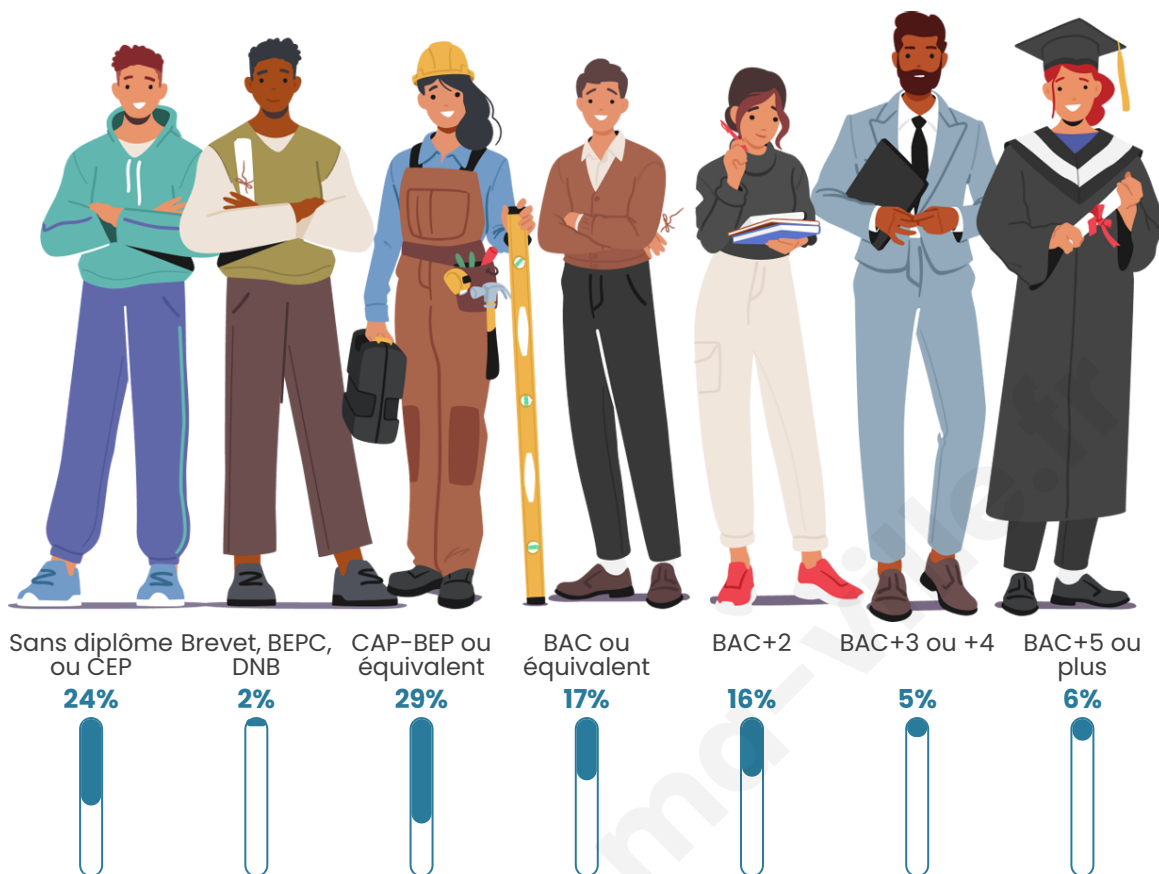

Tranche d'âge

Activité professionnelle

Niveau de diplôme

Composition des ménages

Profils électoraux

Premier tour

	Emmanuel MACRON	23.61 %
	Jean-Luc MÉLENCHON	21.53 %
	Marine LE PEN	19.44 %
	Valérie PÉCRESSÉ	9.72 %
	Éric ZEMMOUR	8.33 %
	Fabien ROUSSEL	7.64 %
	Jean LASSALLE	4.17 %
	Anne HIDALGO	2.08 %
	Yannick JADOT	1.39 %
	Philippe POUTOU	1.39 %
	Nathalie ARTHAUD	0.69 %
	Nicolas DUPONT- AIGNAN	0.00 %