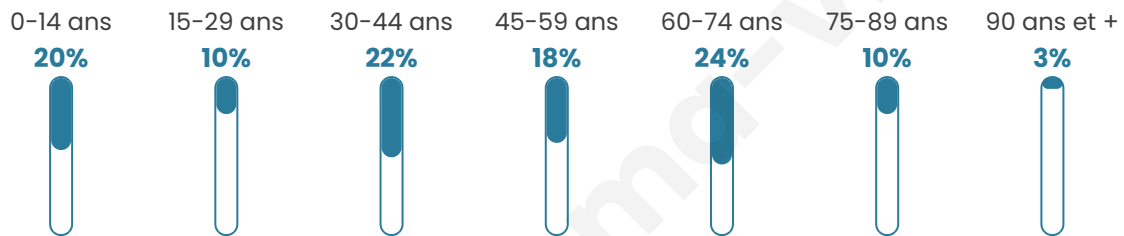

45 ans

Pop active

45.5%

Taux chômage

9.2%

Pop densité

22 h/km²

Revenu moyen

Tranche d'âge

Activité professionnelle

Niveau de diplôme

Composition des ménages

Profils électoraux

Premier tour

	Emmanuel MACRON	23.61 %
	Jean-Luc MÉLENCHON	21.53 %
	Marine LE PEN	19.44 %
	Valérie PÉCRESSÉ	9.72 %
	Éric ZEMMOUR	8.33 %
	Fabien ROUSSEL	7.64 %
	Jean LASSALLE	4.17 %
	Anne HIDALGO	2.08 %
	Yannick JADOT	1.39 %
	Philippe POUTOU	1.39 %
	Nathalie ARTHAUD	0.69 %
	Nicolas DUPONT- AIGNAN	0.00 %