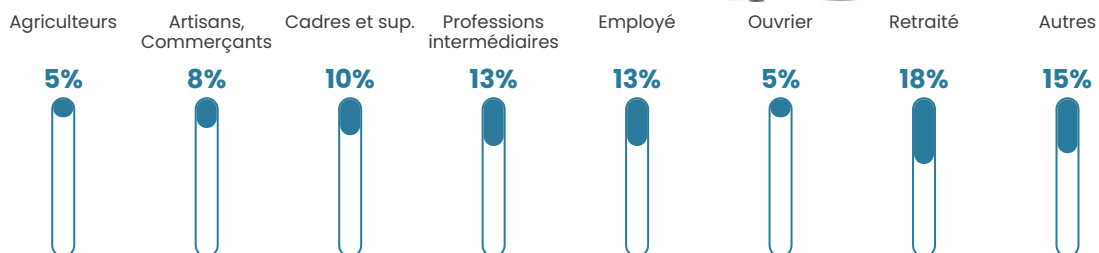

45 ans

Pop active

45.5%

Taux chômage

9.2%

Pop densité

22 h/km²

Revenu moyen

20 140 €/an

Evolution du nombre d'habitants

Sources : Institut national de la statistique et des études économiques (insee) selon Les dernières parutions officielles de 2024 portant sur les années 2020, 2021 et 2022.

Tranche d'âge

Activité professionnelle

Niveau de diplôme

Composition des ménages

Profils électoraux

Premier tour

	Emmanuel MACRON	23.61 %
	Jean-Luc MÉLENCHON	21.53 %
	Marine LE PEN	19.44 %
	Valérie PÉCRESSÉ	9.72 %
	Éric ZEMMOUR	8.33 %
	Fabien ROUSSEL	7.64 %
	Jean LASSALLE	4.17 %
	Anne HIDALGO	2.08 %
	Yannick JADOT	1.39 %
	Philippe POUTOU	1.39 %
	Nathalie ARTHAUD	0.69 %
	Nicolas DUPONT- AIGNAN	0.00 %