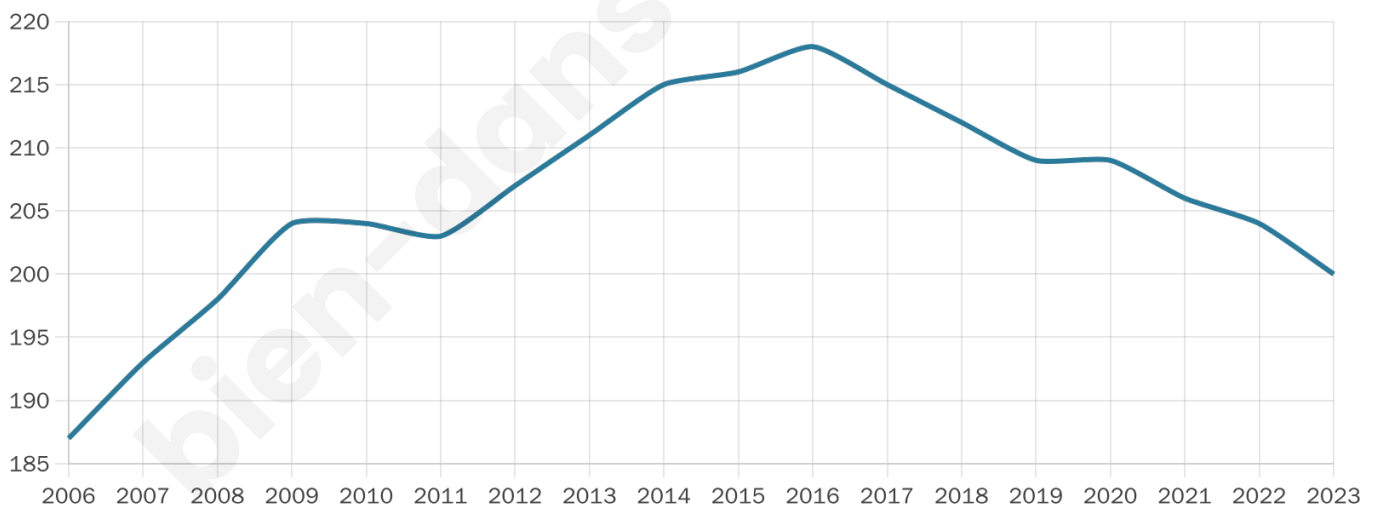

Version web

Ville de Sainte-Mère

Présenté par

BIEN dans
ma **VILLE** 

Sommaire

Situation géographique	3
Statistiques sur la population	4
Evolution du nombre d'habitants	4
Tranche d'âge	5
0-14 ans	5
15-29 ans	5
30-44 ans	5
45-59 ans	5
60-74 ans	5
75-89 ans	5
90 ans et +	5
Activité professionnelle	5
Agriculteurs	5
Artisans, Commerçants	5
Cadres et sup.	5
Professions intermédiaires	5
Employé	5
Ouvrier	5
Retraité	5
Autres	5
Niveau de diplôme	6
Sans diplôme ou CEP	6
Brevet, BEPC, DNB	6
CAP-BEP ou équivalent	6
BAC ou équivalent	6
BAC+2	6
BAC+3 ou +4	6
BAC+5 ou plus	6
Composition des ménages	6
Couple sans enfant	6
Couple avec enfant(s)	6
Famille monoparentale	6
Colocation / Autre	6
Personnes seules	6
Profils électoraux	7
Premier tour	7
Sécurité	8
Evolution du nombre d'infractions	8
Pour comparer	9
Services à la population	10
Commerce	10
Éducation	10
Villes autour de Sainte-Mère	11

45 ans

Pop active

45.5%

Taux chômage

9.2%

Pop densité

22 h/km²

Revenu moyen

20 140 €/an

Evolution du nombre d'habitants

Sources : Institut national de la statistique et des études économiques (insee) selon Les dernières parutions officielles de 2024 portant sur les années 2020, 2021 et 2022.