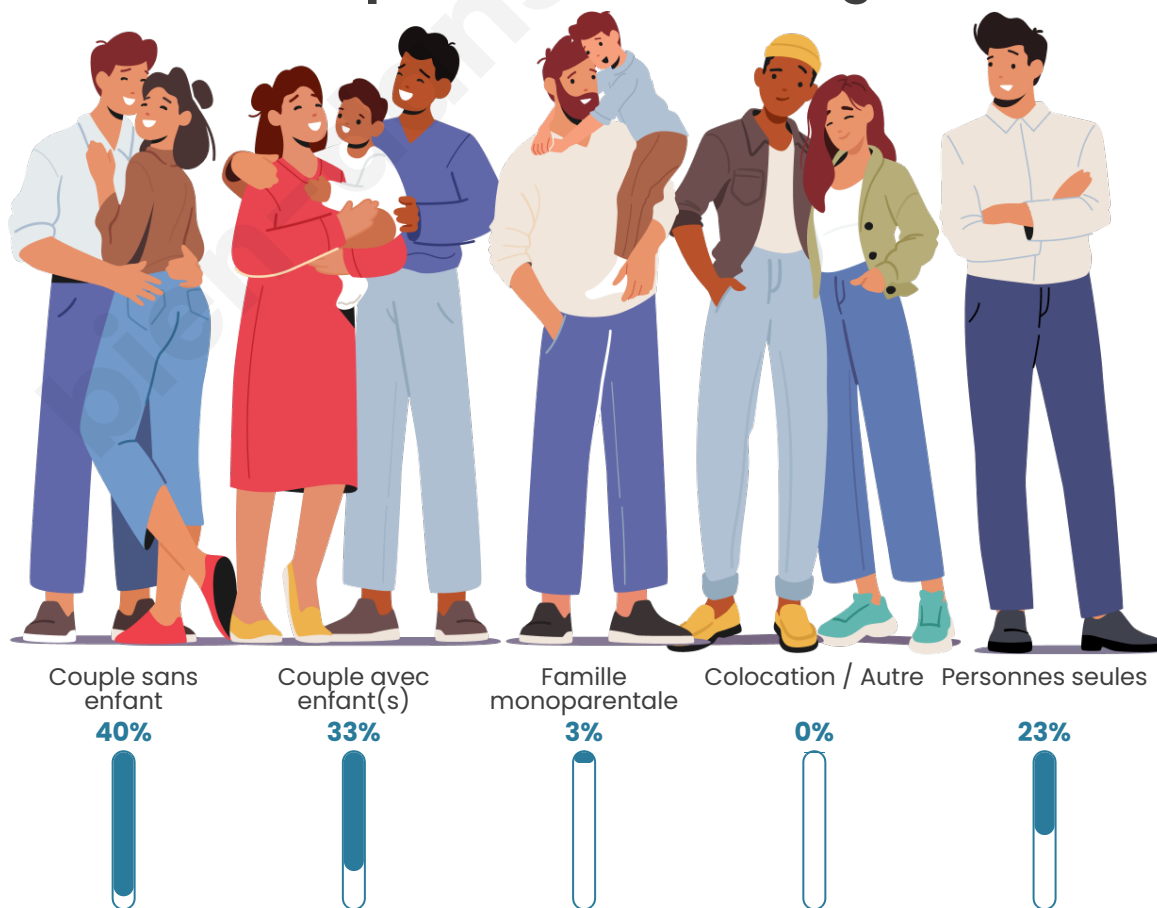

Tranche d'âge

Activité professionnelle

Niveau de diplôme

Composition des ménages

Profils électoraux

Premier tour

	Emmanuel MACRON	23.61 %
	Jean-Luc MÉLENCHON	21.53 %
	Marine LE PEN	19.44 %
	Valérie PÉCRESSÉ	9.72 %
	Éric ZEMMOUR	8.33 %
	Fabien ROUSSEL	7.64 %
	Jean LASSALLE	4.17 %
	Anne HIDALGO	2.08 %
	Yannick JADOT	1.39 %
	Philippe POUTOU	1.39 %
	Nathalie ARTHAUD	0.69 %
	Nicolas DUPONT- AIGNAN	0.00 %