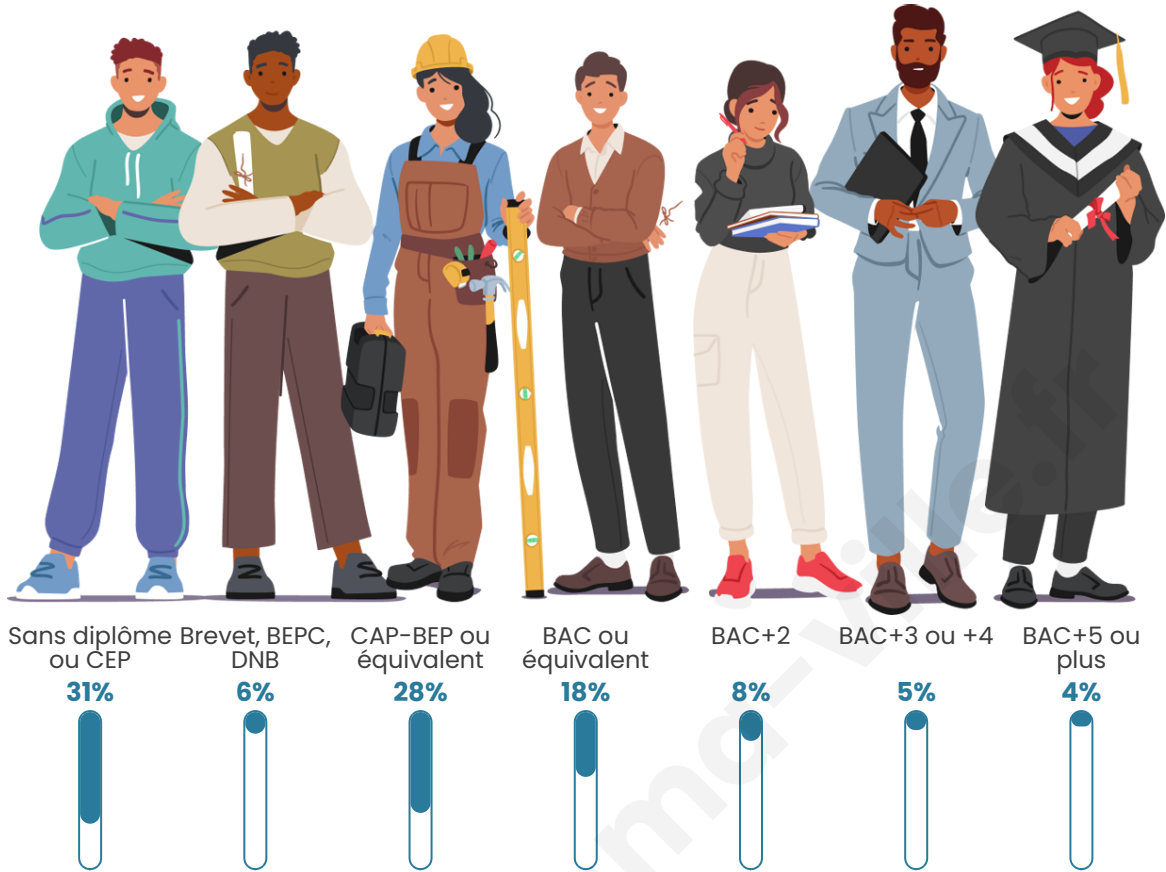

Tranche d'âge

Activité professionnelle

Niveau de diplôme

Composition des ménages

Profils électoraux

Premier tour

	Marine LE PEN	33.55 %
	Emmanuel MACRON	31.00 %
	Jean-Luc MÉLENCHON	13.00 %
	Éric ZEMMOUR	5.68 %
	Valérie PÉCRESE	5.52 %
	Yannick JADOT	2.65 %
	Nicolas DUPONT-AIGNAN	2.12 %
	Jean LASSALLE	1.91 %
	Fabien ROUSSEL	1.75 %
	Anne HIDALGO	1.27 %
	Philippe POUTOU	0.80 %
	Nathalie ARTHAUD	0.74 %