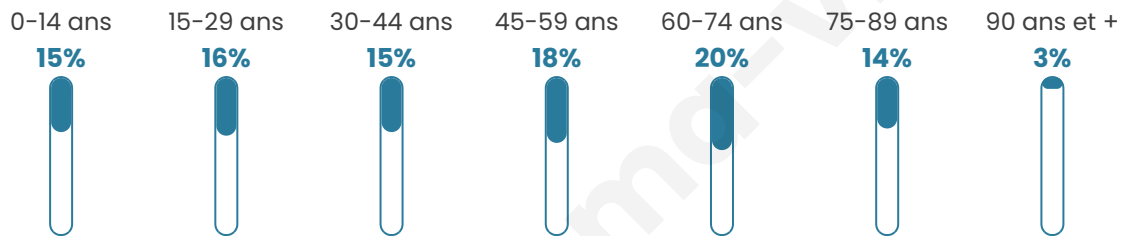

4 146

Age moyen

46 ans

Pop active

41.1%

Taux chômage

9.1%

Pop densité

73 h/km²

Revenu moyen

20 700 €/an

Evolution du nombre d'habitants

Sources : Institut national de la statistique et des études économiques (insee) selon Les dernières parutions officielles de 2024 portant sur les années 2020, 2021 et 2022.

Tranche d'âge

Activité professionnelle

Niveau de diplôme

Composition des ménages

Profils électoraux

Premier tour

	Marine LE PEN	33.55 %
	Emmanuel MACRON	31.00 %
	Jean-Luc MÉLENCHON	13.00 %
	Éric ZEMMOUR	5.68 %
	Valérie PÉCRESE	5.52 %
	Yannick JADOT	2.65 %
	Nicolas DUPONT-AIGNAN	2.12 %
	Jean LASSALLE	1.91 %
	Fabien ROUSSEL	1.75 %
	Anne HIDALGO	1.27 %
	Philippe POUTOU	0.80 %
	Nathalie ARTHAUD	0.74 %