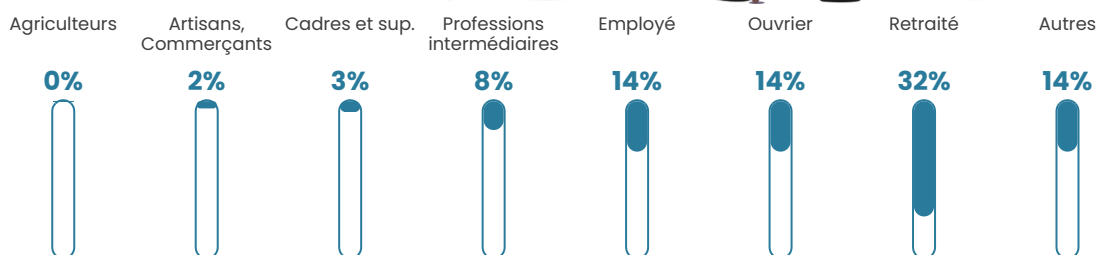

73 h/km²

Revenu moyen

20 700 €/an

Evolution du nombre d'habitants

Sources : Institut national de la statistique et des études économiques (insee) selon Les dernières parutions officielles de 2024 portant sur les années 2020, 2021 et 2022.

Tranche d'âge

Activité professionnelle

Niveau de diplôme

Composition des ménages

Profils électoraux

Premier tour

	Marine LE PEN	33.55 %
	Emmanuel MACRON	31.00 %
	Jean-Luc MÉLENCHON	13.00 %
	Éric ZEMMOUR	5.68 %
	Valérie PÉCRESE	5.52 %
	Yannick JADOT	2.65 %
	Nicolas DUPONT-AIGNAN	2.12 %
	Jean LASSALLE	1.91 %
	Fabien ROUSSEL	1.75 %
	Anne HIDALGO	1.27 %
	Philippe POUTOU	0.80 %
	Nathalie ARTHAUD	0.74 %