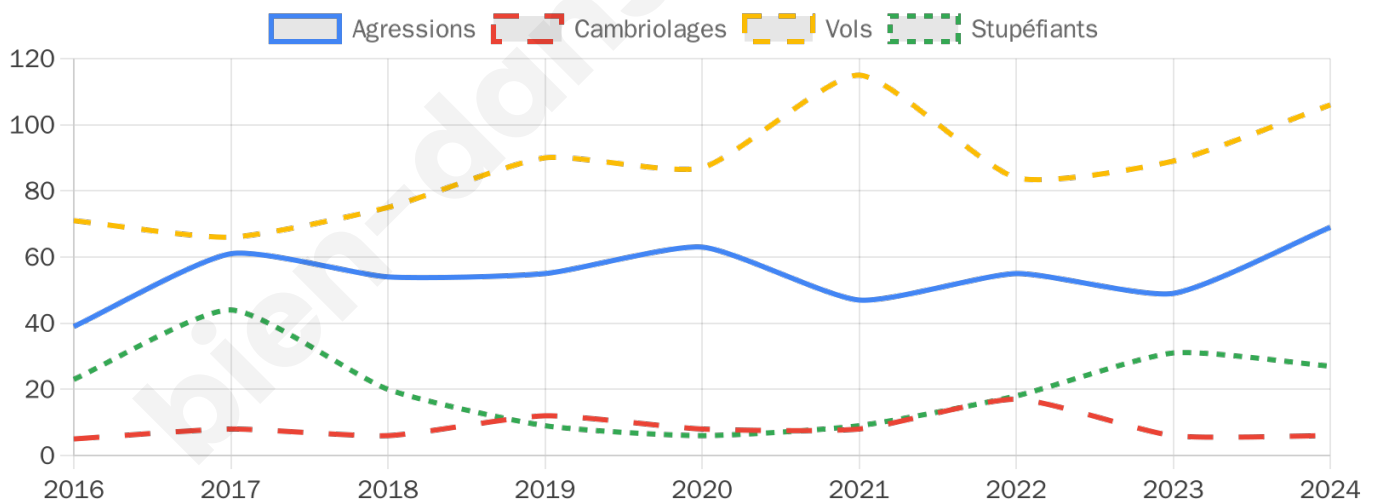

2 943 inscrits

Participation : 65.51%

Votes blancs : 1.40%

Votes nuls : 0.88%

Second tour

	Emmanuel MACRON	49,24 %
	Marine LE PEN	50,76 %

2 946 inscrits

Participation : 67.24%

Votes blancs : 4.69%

Votes nuls : 2.02%

Sécurité

Agressions physiques / sexuelles

69

Cambriolages

6

Vols / dégradations

106

Stupéfiants

27

Evolution du nombre d'infractions

Pour comparer

(en proportion du nombre d'habitants)

Sources : Bases statistiques communale, départementale et régionale de la délinquance enregistrée par la police et la gendarmerie nationales selon les dernières parutions officielles de 2025 portant sur l'année 2024 ([data.gouv](https://data.gouv.fr)).