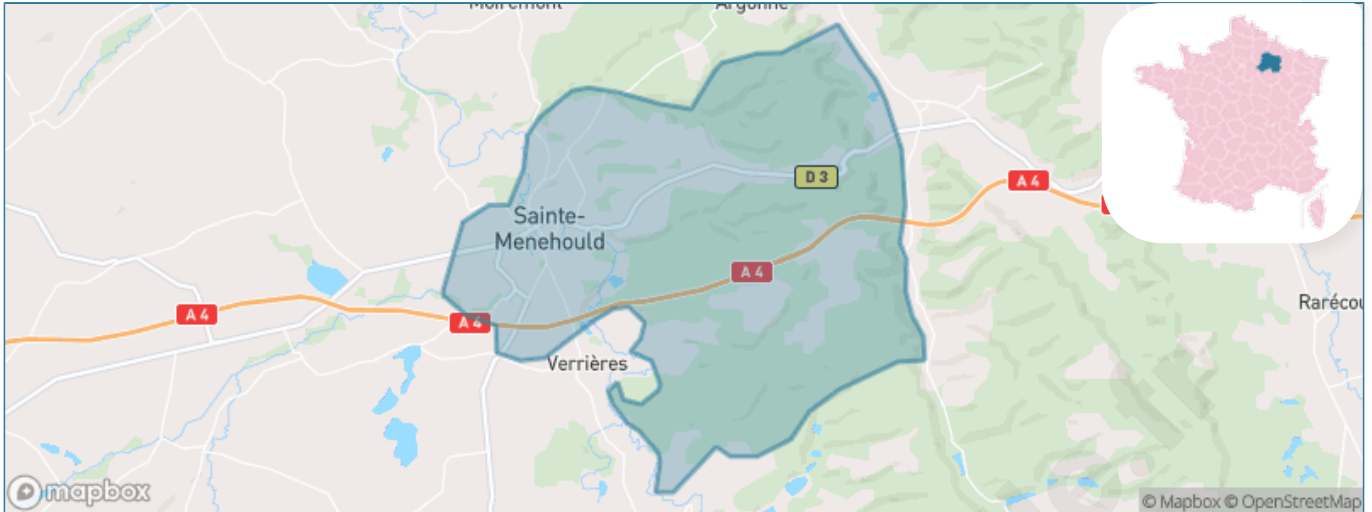

Version web

Ville de Sainte-Menehould

Présenté par

BIEN dans
ma **VILLE** 

Sommaire

Situation géographique	3
Statistiques sur la population	4
Evolution du nombre d'habitants	4
Tranche d'âge	5
0-14 ans	5
15-29 ans	5
30-44 ans	5
45-59 ans	5
60-74 ans	5
75-89 ans	5
90 ans et +	5
Activité professionnelle	5
Agriculteurs	5
Artisans, Commerçants	5
Cadres et sup.	5
Professions intermédiaires	5
Employé	5
Ouvrier	5
Retraité	5
Autres	5
Niveau de diplôme	6
Sans diplôme ou CEP	6
Brevet, BEPC, DNB	6
CAP-BEP ou équivalent	6
BAC ou équivalent	6
BAC+2	6
BAC+3 ou +4	6
BAC+5 ou plus	6
Composition des ménages	6
Couple sans enfant	6
Couple avec enfant(s)	6
Famille monoparentale	6
Colocation / Autre	6
Personnes seules	6
Profil électoraux	7
Premier tour	7
Sécurité	8
Evolution du nombre d'infractions	8
Pour comparer	9
Services à la population	10
Commerce	10
Éducation	10
Villes autour de Sainte-Menehould	11
Avis sur la ville de Sainte-Menehould	12
Moyenne par critère	12
Villes autour de Sainte-Menehould	12
Répartition des avis par note	12
Répartition des avis par note	12

Situation géographique

i Informations clés

- **Région** : Grand Est
- **Département** : Marne
- **Code postal** : 51800
- **Superficie** : 57 km²

Marne
LE DÉPARTEMENT

Statistiques sur la population

Nombre d'habitants