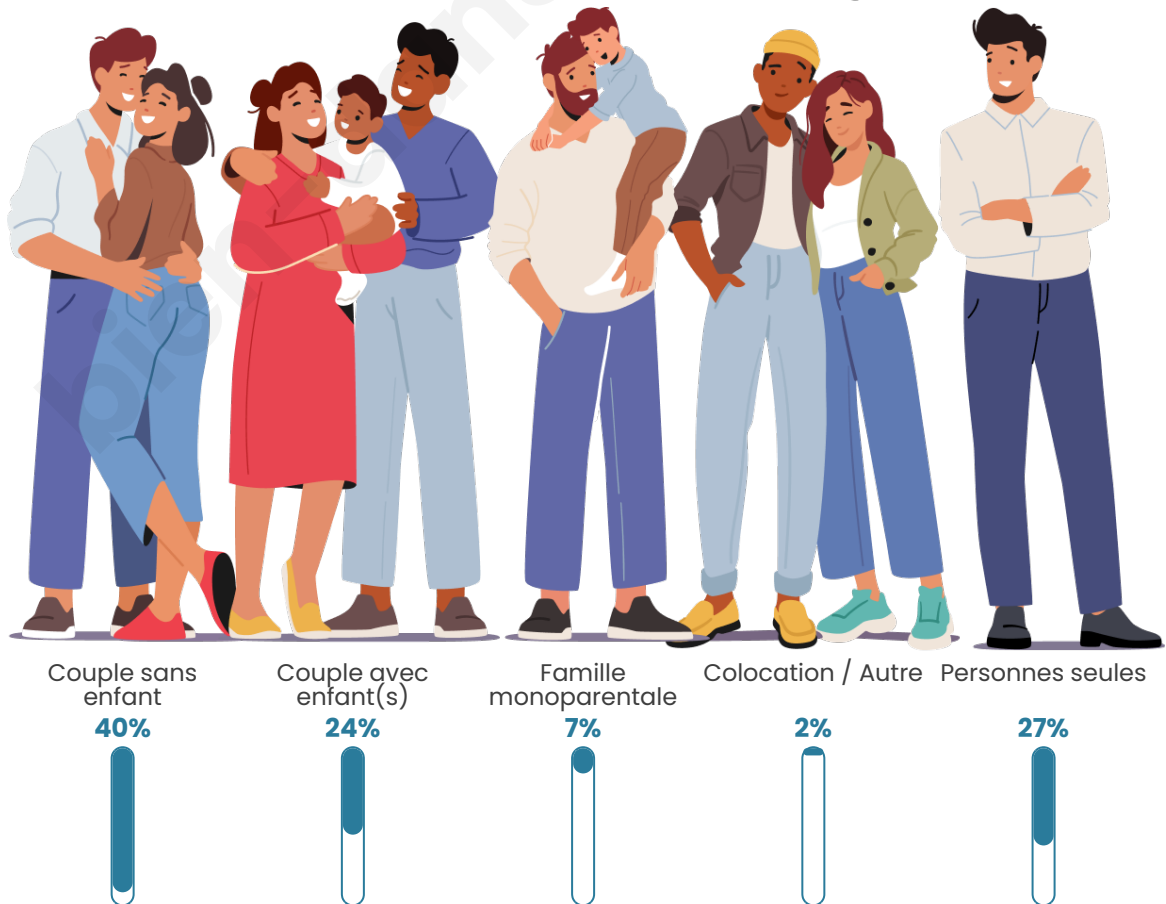

Tranche d'âge

Activité professionnelle

Niveau de diplôme

Composition des ménages

Profils électoraux

Premier tour

	Marine LE PEN	33.55 %
	Emmanuel MACRON	31.00 %
	Jean-Luc MÉLENCHON	13.00 %
	Éric ZEMMOUR	5.68 %
	Valérie PÉCRESE	5.52 %
	Yannick JADOT	2.65 %
	Nicolas DUPONT-AIGNAN	2.12 %
	Jean LASSALLE	1.91 %
	Fabien ROUSSEL	1.75 %
	Anne HIDALGO	1.27 %
	Philippe POUTOU	0.80 %
	Nathalie ARTHAUD	0.74 %