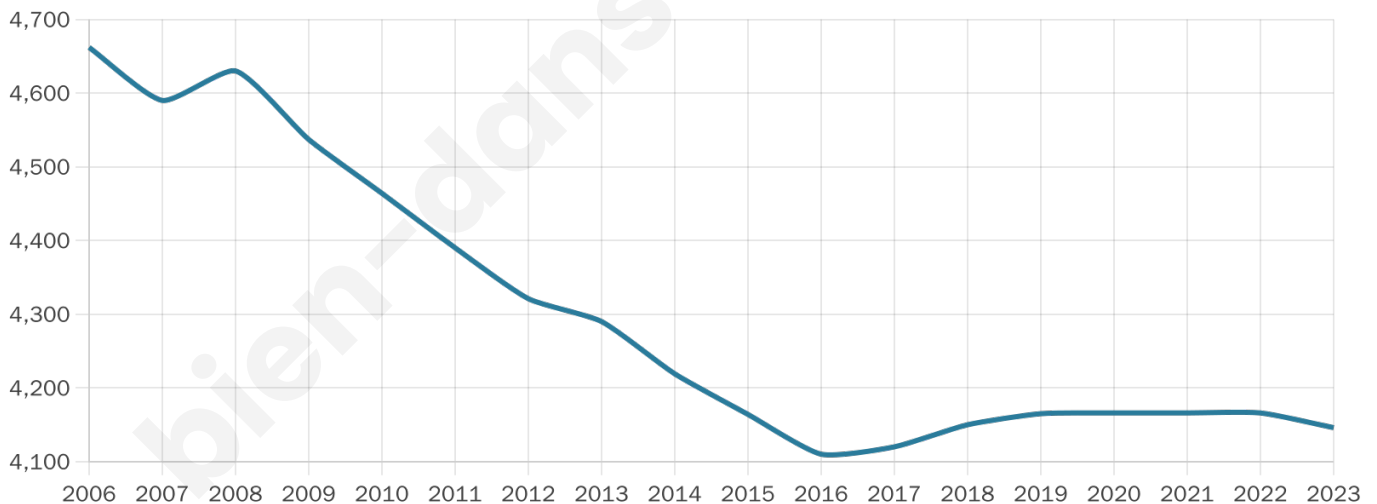

4 146

Age moyen

46 ans

Pop active

41.1%

Taux chômage

9.1%

Pop densité

73 h/km²

Revenu moyen

20 700 €/an

Evolution du nombre d'habitants

Sources : Institut national de la statistique et des études économiques (insee) selon Les dernières parutions officielles de 2024 portant sur les années 2020, 2021 et 2022.