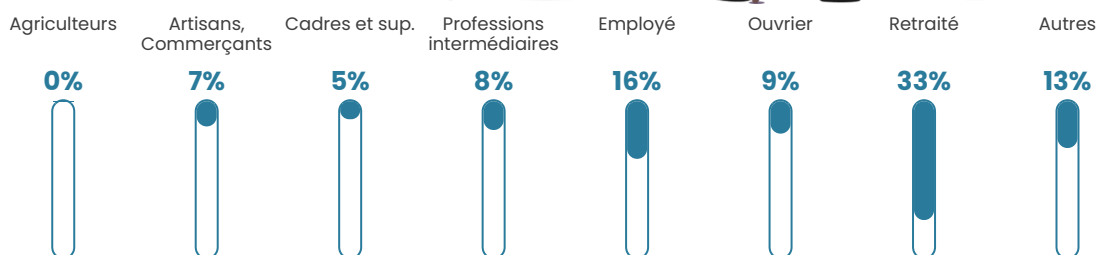

174 h/km²

Revenu moyen

23 540 €/an

Evolution du nombre d'habitants

Sources : Institut national de la statistique et des études économiques (insee) selon Les dernières parutions officielles de 2024 portant sur les années 2020, 2021 et 2022.

Tranche d'âge

Activité professionnelle

Niveau de diplôme

Composition des ménages

Profils électoraux

Premier tour

	Marine LE PEN	30.09 %
	Emmanuel MACRON	27.49 %
	Éric ZEMMOUR	17.38 %
	Jean-Luc MÉLENCHON	8.59 %
	Valérie PÉCRESE	7.25 %
	Nicolas DUPONT-AIGNAN	2.33 %
	Jean LASSALLE	2.29 %
	Yannick JADOT	2.14 %
	Fabien ROUSSEL	1.05 %
	Anne HIDALGO	0.58 %
	Philippe POUTOU	0.47 %
	Nathalie ARTHAUD	0.34 %