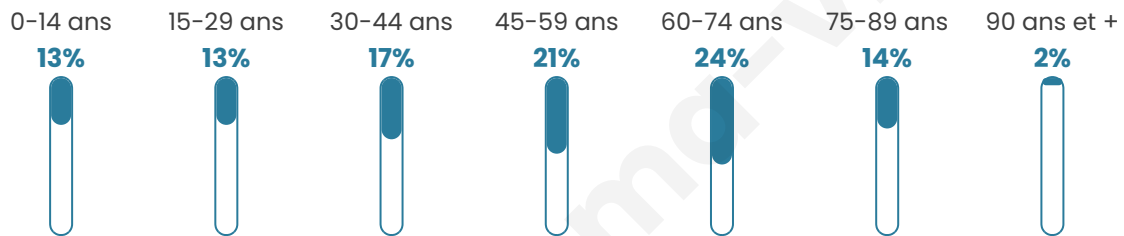

14 118

Age moyen

48 ans

Pop active

41.9%

Taux chômage

13.2%

Pop densité

174 h/km²

Revenu moyen

23 540 €/an

Evolution du nombre d'habitants

Sources : Institut national de la statistique et des études économiques (insee) selon Les dernières parutions officielles de 2024 portant sur les années 2020, 2021 et 2022.

Tranche d'âge

Activité professionnelle

Niveau de diplôme

Composition des ménages

Profils électoraux

Premier tour

	Marine LE PEN	30.09 %
	Emmanuel MACRON	27.49 %
	Éric ZEMMOUR	17.38 %
	Jean-Luc MÉLENCHON	8.59 %
	Valérie PÉCRESE	7.25 %
	Nicolas DUPONT-AIGNAN	2.33 %
	Jean LASSALLE	2.29 %
	Yannick JADOT	2.14 %
	Fabien ROUSSEL	1.05 %
	Anne HIDALGO	0.58 %
	Philippe POUTOU	0.47 %
	Nathalie ARTHAUD	0.34 %