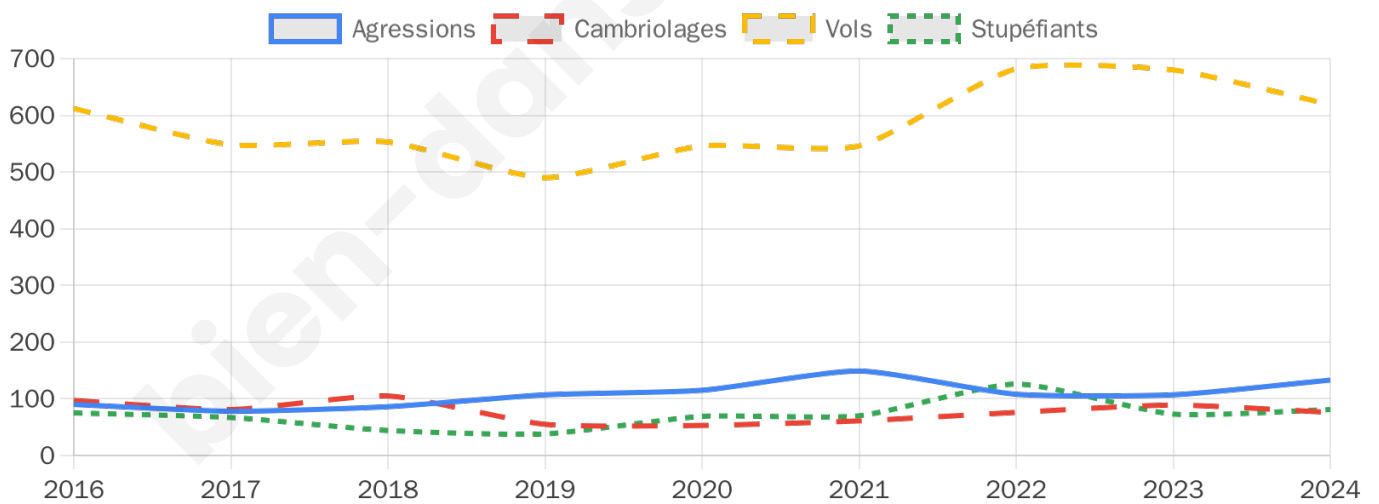

11 495 inscrits

Participation : 71.94%

Votes blancs : 0.89%

Votes nuls : 0.44%

Second tour

	Emmanuel MACRON	45,88 %
	Marine LE PEN	54,12 %

11 491 inscrits

Participation : 71.19%

Votes blancs : 4.39%

Votes nuls : 1.45%

Sécurité

Agressions physiques / sexuelles

133

Cambriolages

76

Vols / dégradations

619

Stupéfiants

81

Evolution du nombre d'infractions

Pour comparer

(en proportion du nombre d'habitants)

Sources : Bases statistiques communale, départementale et régionale de la délinquance enregistrée par la police et la gendarmerie nationales selon les dernières parutions officielles de 2025 portant sur l'année 2024 ([data.gouv](https://data.gouv.fr)).