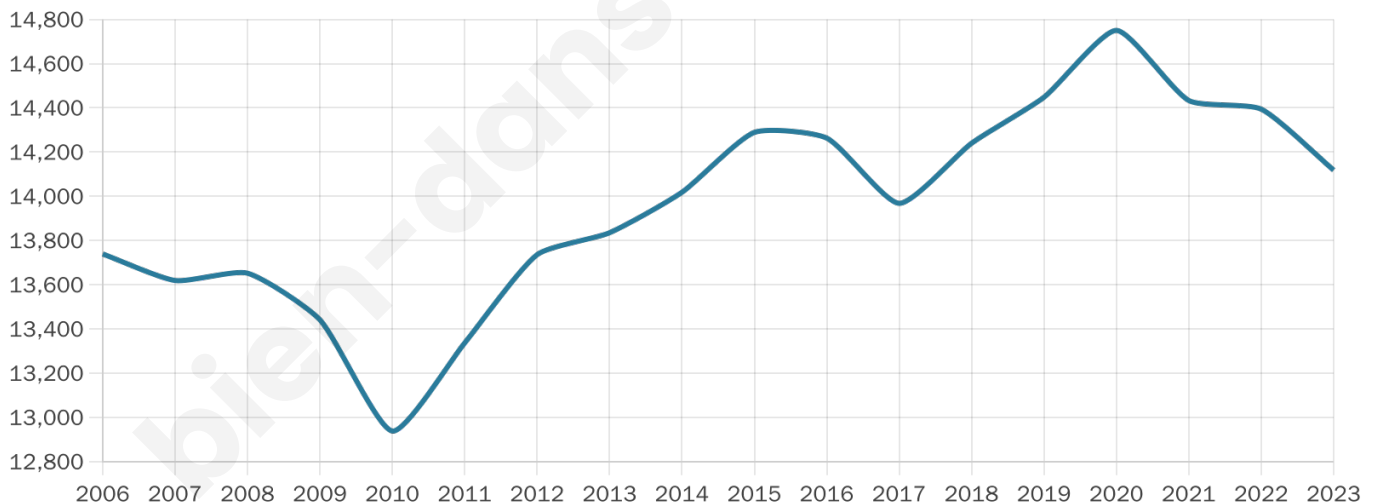

14 118

Age moyen

48 ans

Pop active

41.9%

Taux chômage

13.2%

Pop densité

174 h/km²

Revenu moyen

23 540 €/an

Evolution du nombre d'habitants

Sources : Institut national de la statistique et des études économiques (insee) selon Les dernières parutions officielles de 2024 portant sur les années 2020, 2021 et 2022.