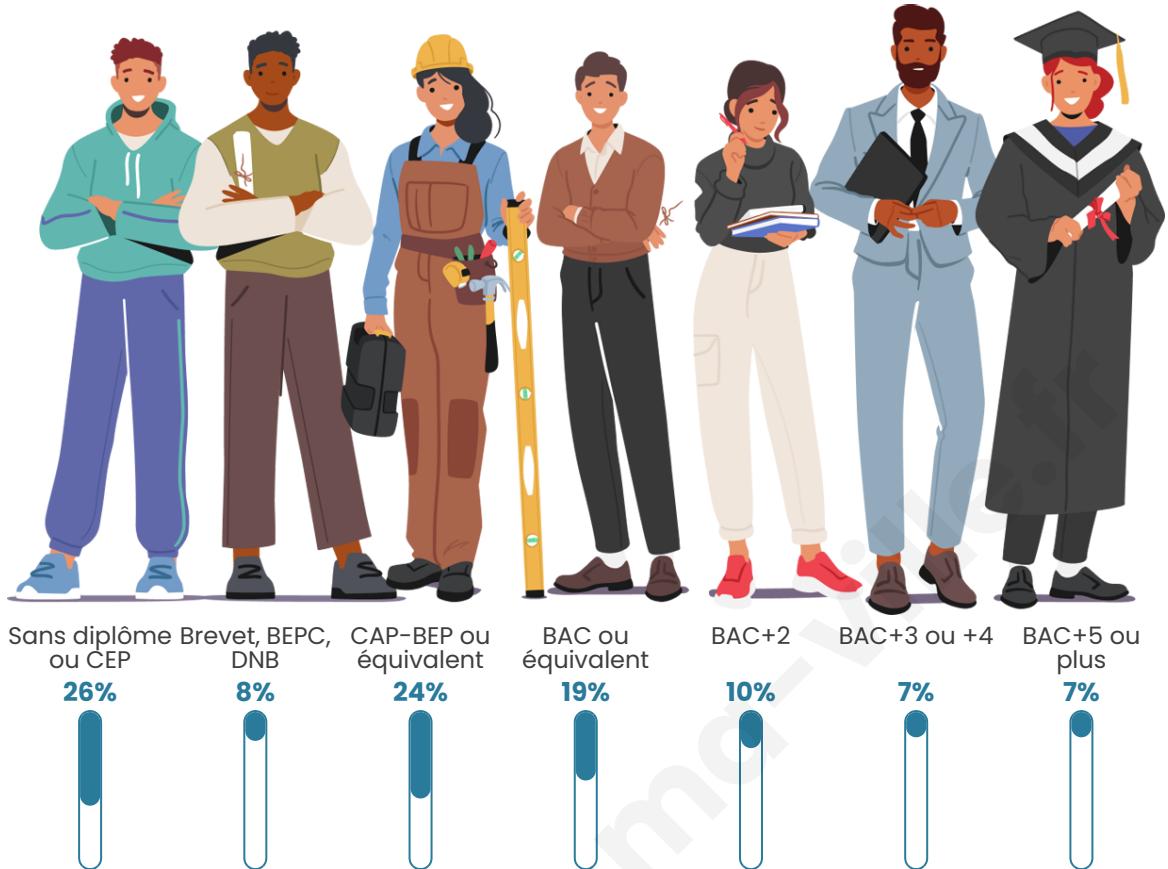

14 118

Age moyen

48 ans

Pop active

41.9%

Taux chômage

13.2%

Pop densité

Tranche d'âge

Activité professionnelle

Niveau de diplôme

Composition des ménages

Profils électoraux

Premier tour

	Marine LE PEN	30.09 %
	Emmanuel MACRON	27.49 %
	Éric ZEMMOUR	17.38 %
	Jean-Luc MÉLENCHON	8.59 %
	Valérie PÉCRESE	7.25 %
	Nicolas DUPONT-AIGNAN	2.33 %
	Jean LASSALLE	2.29 %
	Yannick JADOT	2.14 %
	Fabien ROUSSEL	1.05 %
	Anne HIDALGO	0.58 %
	Philippe POUTOU	0.47 %
	Nathalie ARTHAUD	0.34 %