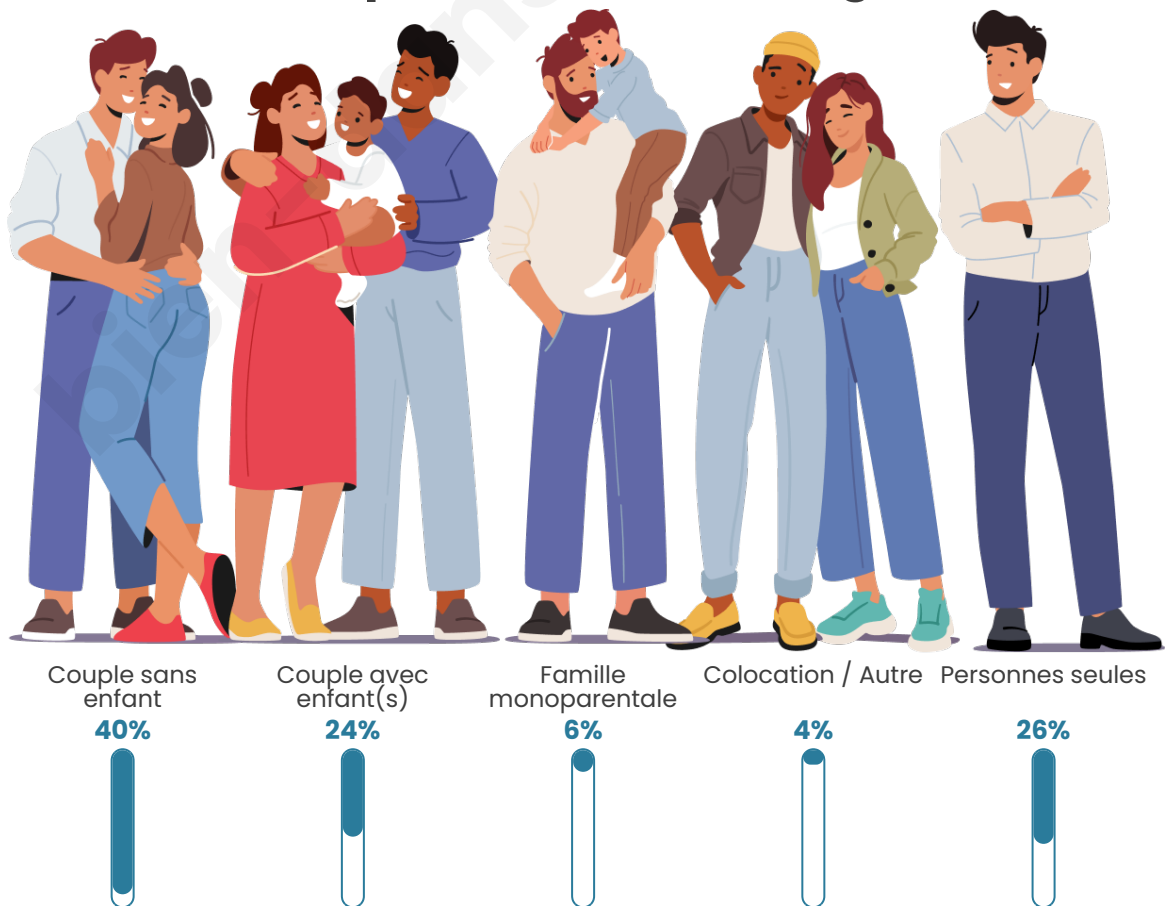

Tranche d'âge

Activité professionnelle

Niveau de diplôme

Composition des ménages

Profils électoraux

Premier tour

	Marine LE PEN	30.09 %
	Emmanuel MACRON	27.49 %
	Éric ZEMMOUR	17.38 %
	Jean-Luc MÉLENCHON	8.59 %
	Valérie PÉCRESE	7.25 %
	Nicolas DUPONT-AIGNAN	2.33 %
	Jean LASSALLE	2.29 %
	Yannick JADOT	2.14 %
	Fabien ROUSSEL	1.05 %
	Anne HIDALGO	0.58 %
	Philippe POUTOU	0.47 %
	Nathalie ARTHAUD	0.34 %