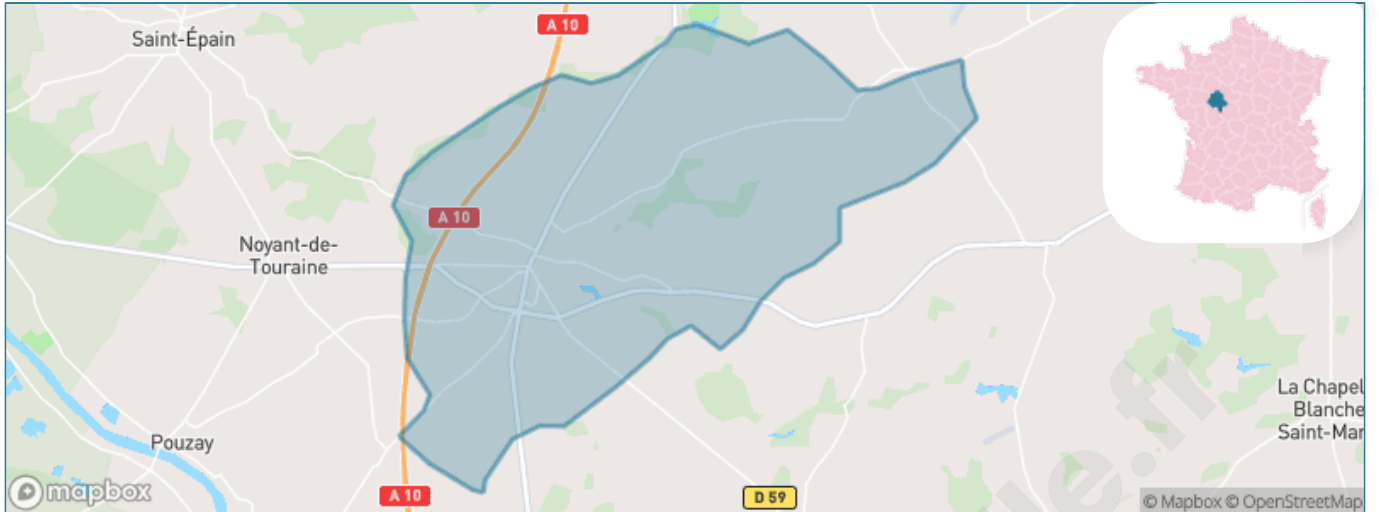

Version web

Ville de Sainte-Maure-de-Touraine

Présenté par

BIEN dans ma **VILLE** 

Sommaire

Situation géographique	3
Statistiques sur la population	4
Evolution du nombre d'habitants	4
Tranche d'âge	5
0-14 ans	5
15-29 ans	5
30-44 ans	5
45-59 ans	5
60-74 ans	5
75-89 ans	5
90 ans et +	5
Activité professionnelle	5
Agriculteurs	5
Artisans, Commerçants	5
Cadres et sup.	5
Professions intermédiaires	5
Employé	5
Ouvrier	5
Retraité	5
Autres	5
Niveau de diplôme	6
Sans diplôme ou CEP	6
Brevet, BEPC, DNB	6
CAP-BEP ou équivalent	6
BAC ou équivalent	6
BAC+2	6
BAC+3 ou +4	6
BAC+5 ou plus	6
Composition des ménages	6
Couple sans enfant	6
Couple avec enfant(s)	6
Famille monoparentale	6
Colocation / Autre	6
Personnes seules	6
Profil électoraux	7
Premier tour	7
Sécurité	8
Evolution du nombre d'infractions	8
Pour comparer	9
Services à la population	10
Commerce	10
Éducation	10
Villes autour de Sainte-Maure-de-Touraine	11
Avis sur la ville de Sainte-Maure-de-Touraine	12
Moyenne par critère	12
Villes autour de Sainte-Maure-de-Touraine	12
Répartition des avis par note	12
Répartition des avis par note	12

Situation géographique

i Informations clés

- **Région** : Centre-Val de Loire
- **Département** : Indre-et-Loire
- **Code postal** : 37800
- **Superficie** : 40 km²

Statistiques sur la population

Nombre d'habitants