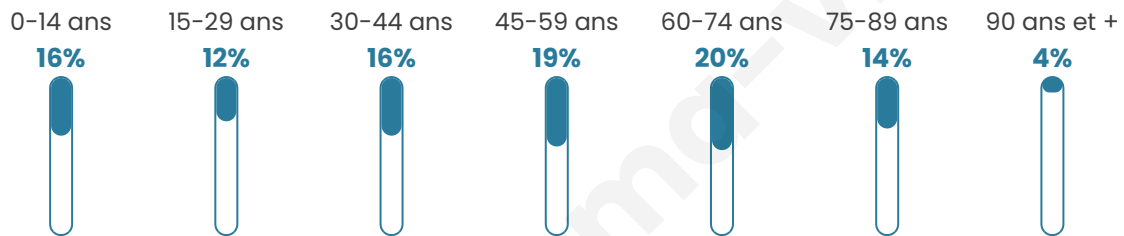

4 092

Age moyen

48 ans

Pop active

41.2%

Taux chômage

9.9%

Pop densité

102 h/km²

Revenu moyen

21 760 €/an

Evolution du nombre d'habitants

Sources : Institut national de la statistique et des études économiques (insee) selon Les dernières parutions officielles de 2024 portant sur les années 2020, 2021 et 2022.

Tranche d'âge

Activité professionnelle

Niveau de diplôme

Composition des ménages

Profils électoraux

Premier tour

	Marine LE PEN	30.47 %
	Emmanuel MACRON	29.93 %
	Jean-Luc MÉLENCHON	13.99 %
	Valérie PÉCRESSÉ	5.99 %
	Éric ZEMMOUR	5.68 %
	Yannick JADOT	3.09 %
	Jean LASSALLE	2.91 %
	Nicolas DUPONT-AIGNAN	2.32 %
	Fabien ROUSSEL	1.95 %
	Anne HIDALGO	1.63 %
	Nathalie ARTHAUD	1.04 %
	Philippe POUTOU	1.00 %