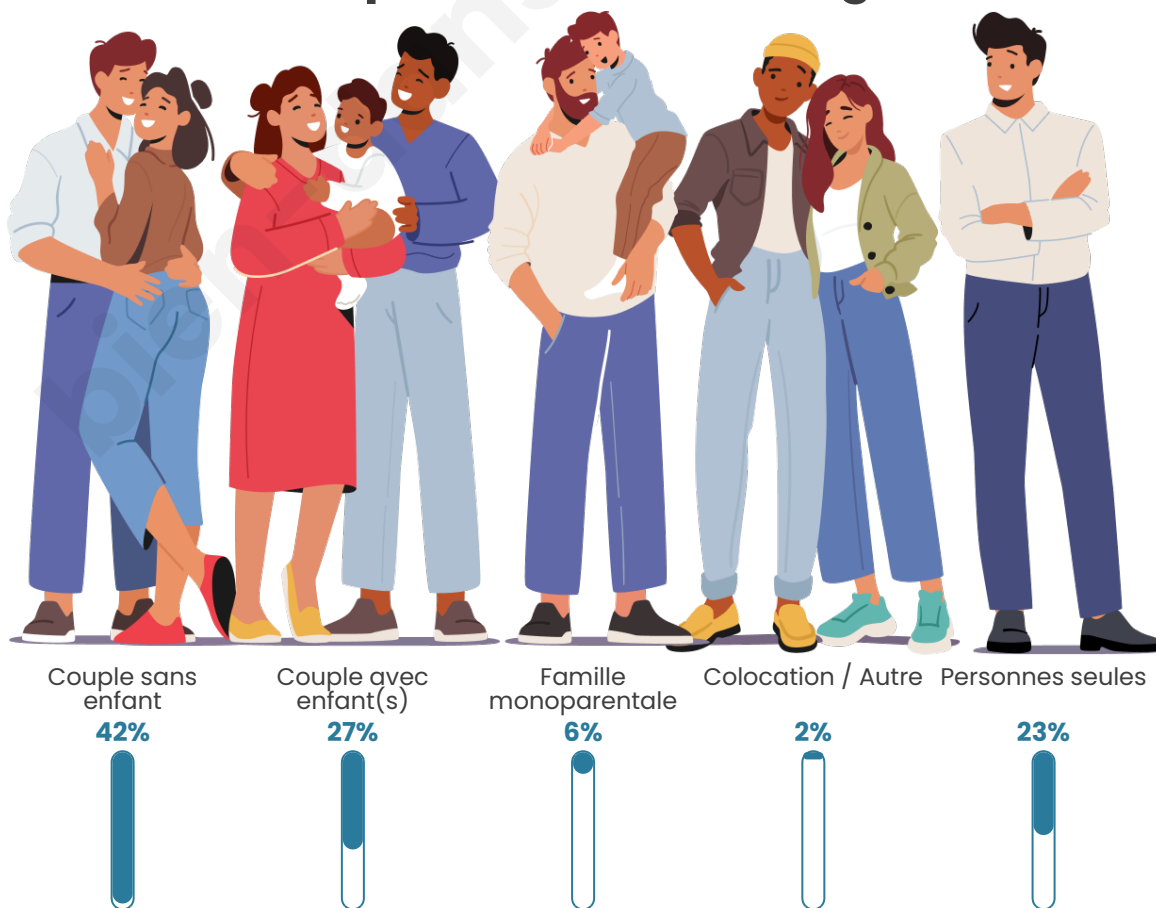

Tranche d'âge

Activité professionnelle

Niveau de diplôme

Composition des ménages

Profils électoraux

Premier tour

	Marine LE PEN	30.47 %
	Emmanuel MACRON	29.93 %
	Jean-Luc MÉLENCHON	13.99 %
	Valérie PÉCRESSÉ	5.99 %
	Éric ZEMMOUR	5.68 %
	Yannick JADOT	3.09 %
	Jean LASSALLE	2.91 %
	Nicolas DUPONT-AIGNAN	2.32 %
	Fabien ROUSSEL	1.95 %
	Anne HIDALGO	1.63 %
	Nathalie ARTHAUD	1.04 %
	Philippe POUTOU	1.00 %