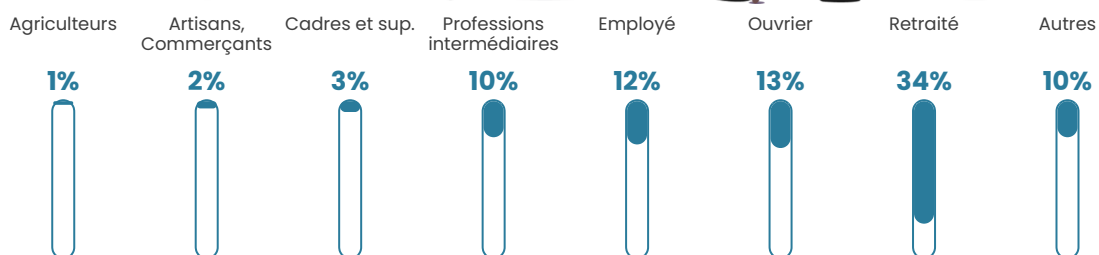

102 h/km²

Revenu moyen

21 760 €/an

Evolution du nombre d'habitants

Sources : Institut national de la statistique et des études économiques (insee) selon Les dernières parutions officielles de 2024 portant sur les années 2020, 2021 et 2022.

Tranche d'âge

Activité professionnelle

Niveau de diplôme

Composition des ménages

Profils électoraux

Premier tour

	Marine LE PEN	30.47 %
	Emmanuel MACRON	29.93 %
	Jean-Luc MÉLENCHON	13.99 %
	Valérie PÉCRESSÉ	5.99 %
	Éric ZEMMOUR	5.68 %
	Yannick JADOT	3.09 %
	Jean LASSALLE	2.91 %
	Nicolas DUPONT-AIGNAN	2.32 %
	Fabien ROUSSEL	1.95 %
	Anne HIDALGO	1.63 %
	Nathalie ARTHAUD	1.04 %
	Philippe POUTOU	1.00 %