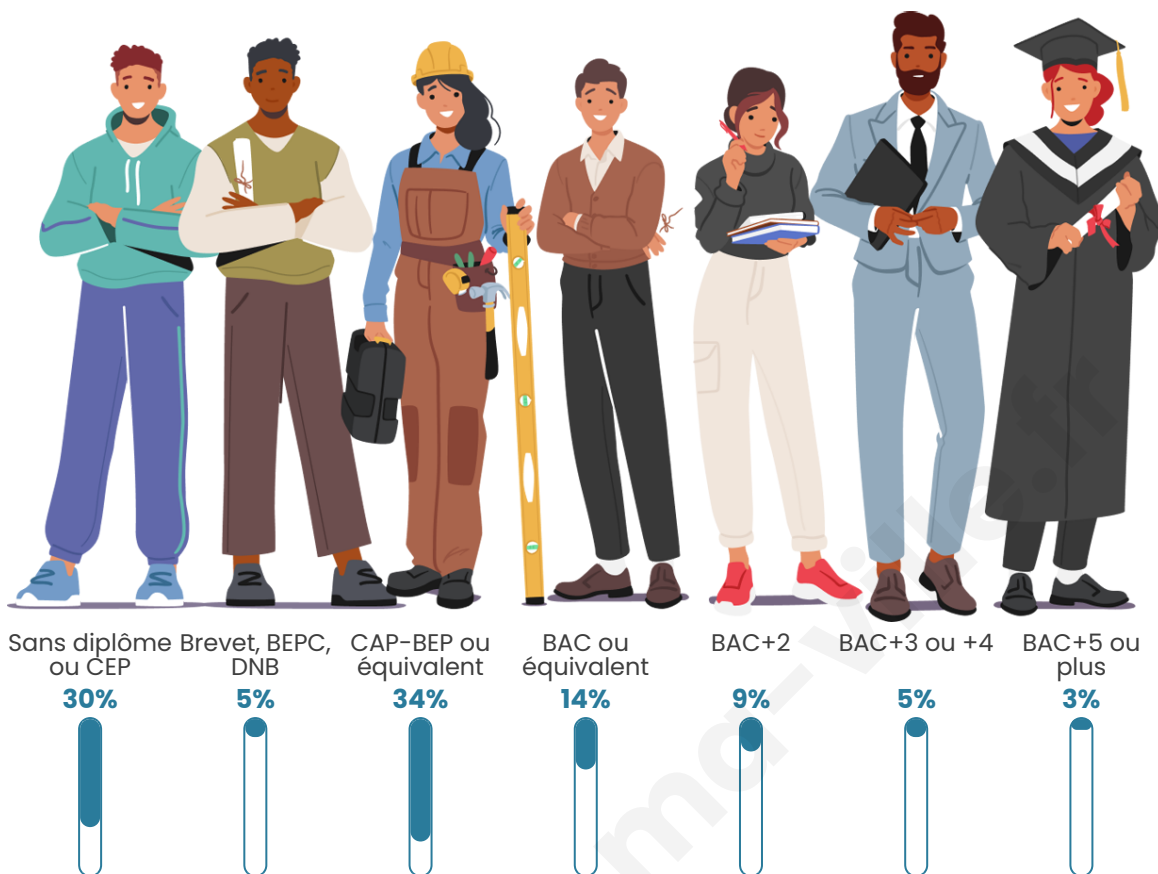

Tranche d'âge

Activité professionnelle

Niveau de diplôme

Composition des ménages

Profils électoraux

Premier tour

	Marine LE PEN	30.47 %
	Emmanuel MACRON	29.93 %
	Jean-Luc MÉLENCHON	13.99 %
	Valérie PÉCRESSÉ	5.99 %
	Éric ZEMMOUR	5.68 %
	Yannick JADOT	3.09 %
	Jean LASSALLE	2.91 %
	Nicolas DUPONT-AIGNAN	2.32 %
	Fabien ROUSSEL	1.95 %
	Anne HIDALGO	1.63 %
	Nathalie ARTHAUD	1.04 %
	Philippe POUTOU	1.00 %