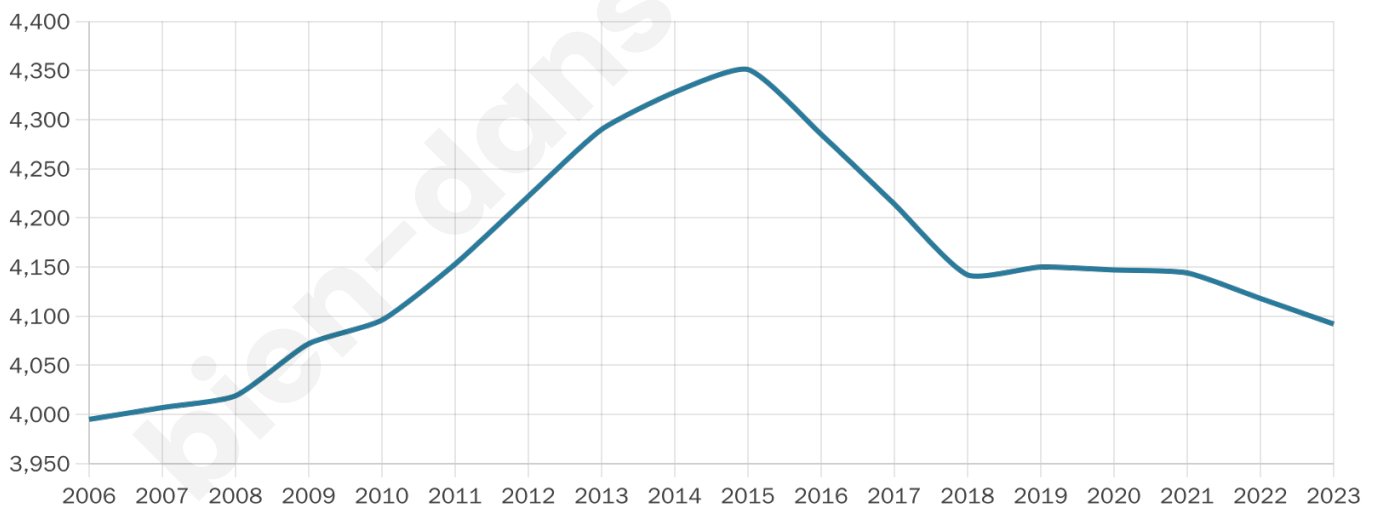

4 092

Age moyen

48 ans

Pop active

41.2%

Taux chômage

9.9%

Pop densité

102 h/km²

Revenu moyen

21 760 €/an

Evolution du nombre d'habitants

Sources : Institut national de la statistique et des études économiques (insee) selon Les dernières parutions officielles de 2024 portant sur les années 2020, 2021 et 2022.