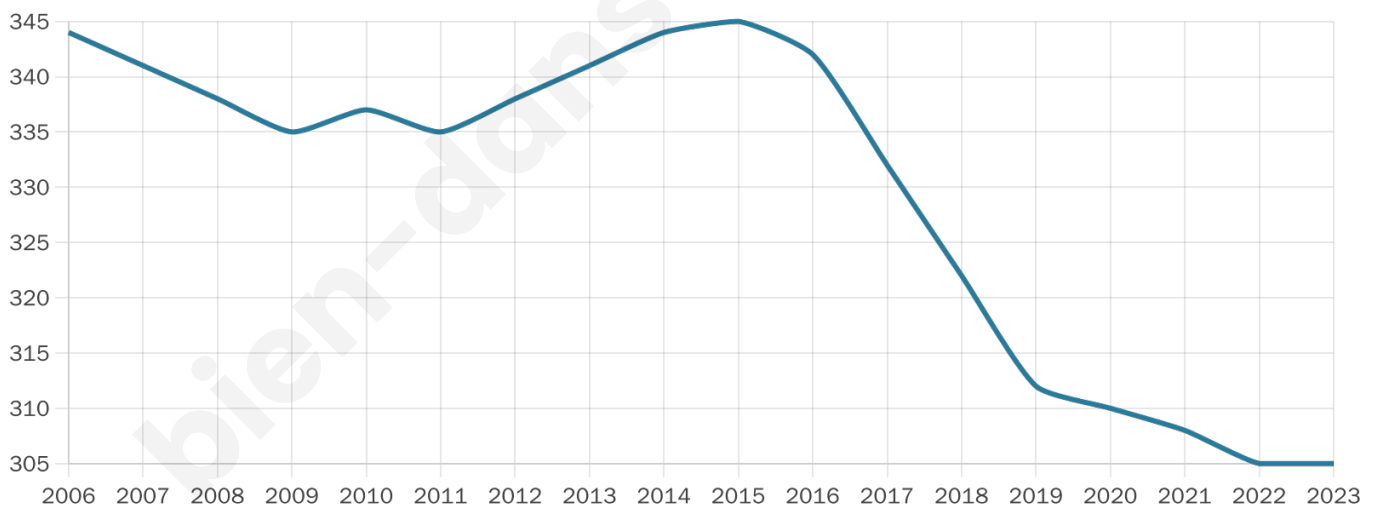

# Statistiques sur la population

Nombre d'habitants

**305**

Age moyen

**50 ans**

Pop active

**41%**

Taux chômage

**6.4%**

Pop densité

**13 h/km<sup>2</sup>**

Revenu moyen

**19 190 €/an**

## Evolution du nombre d'habitants

Sources : Institut national de la statistique et des études économiques (insee) selon Les dernières parutions officielles de 2024 portant sur les années 2020, 2021 et 2022.