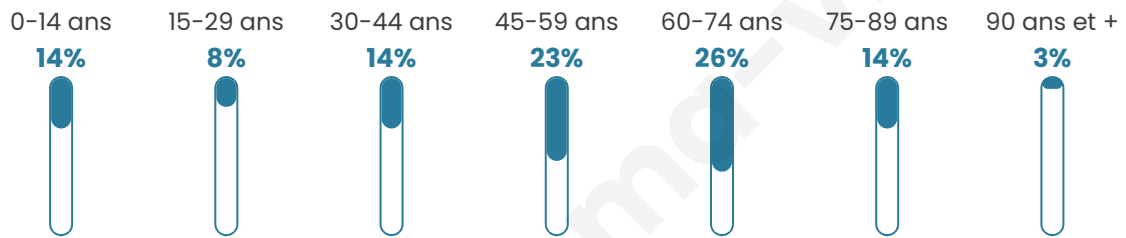

# Statistiques sur la population

Nombre d'habitants

**305**

Age moyen

**50 ans**

Pop active

**41%**

Taux chômage

**6.4%**

Pop densité

**13 h/km<sup>2</sup>**

Revenu moyen

**19 190 €/an**

## Evolution du nombre d'habitants

Sources : Institut national de la statistique et des études économiques (insee) selon Les dernières parutions officielles de 2024 portant sur les années 2020, 2021 et 2022.

## Tranche d'âge