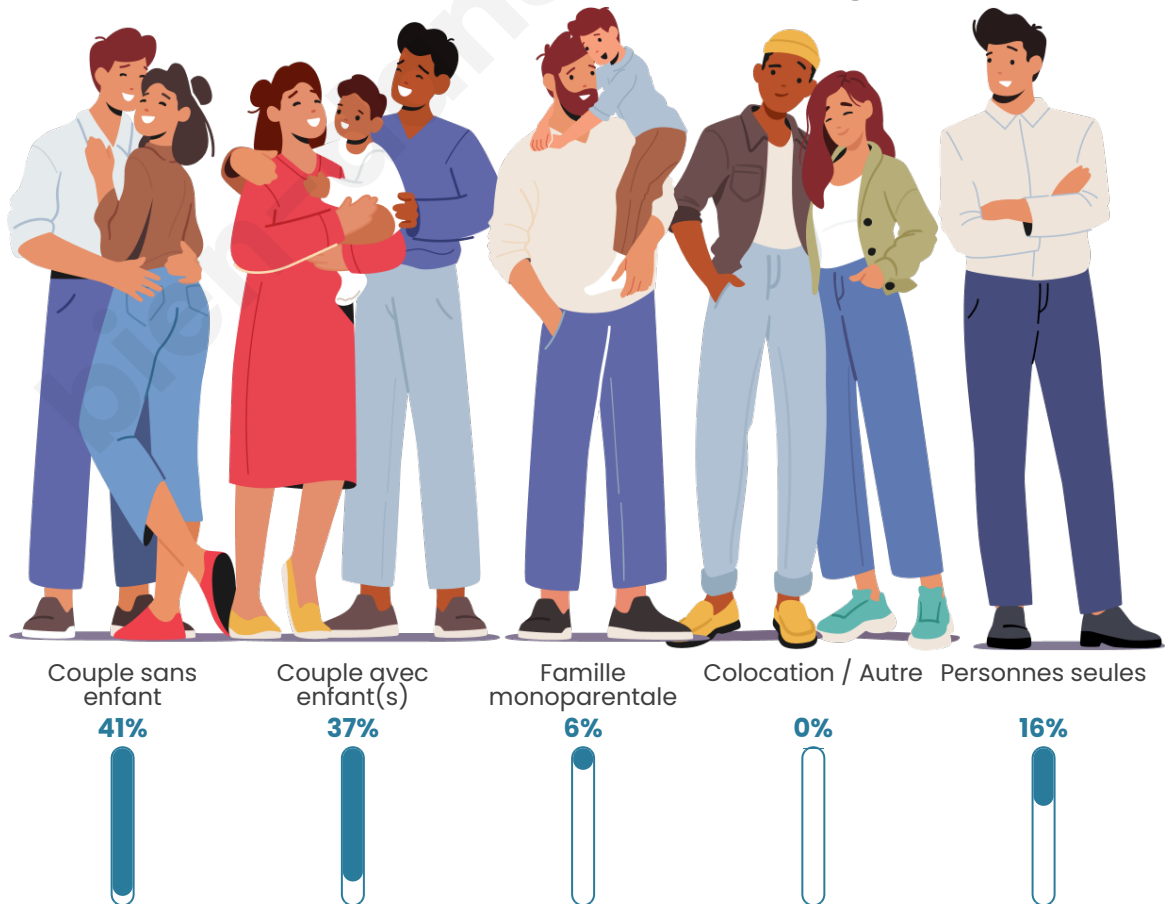

Tranche d'âge

Activité professionnelle

Niveau de diplôme

Composition des ménages

Profils électoraux

Premier tour

	Marine LE PEN	32.83 %
	Emmanuel MACRON	25.55 %
	Jean-Luc MÉLENCHON	12.67 %
	Éric ZEMMOUR	9.58 %
	Valérie PÉCRESE	5.99 %
	Yannick JADOT	4.29 %
	Jean LASSALLE	2.79 %
	Nicolas DUPONT-AIGNAN	2.30 %
	Fabien ROUSSEL	1.60 %
	Anne HIDALGO	1.20 %
	Nathalie ARTHAUD	0.70 %
	Philippe POUTOU	0.50 %