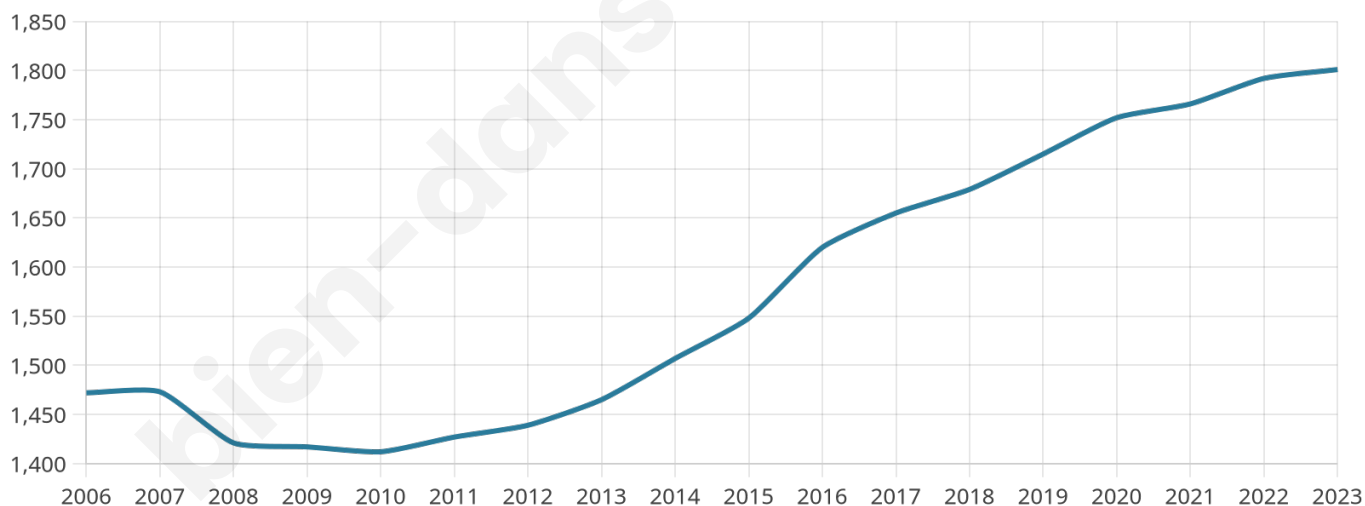

42 ans

Pop active

45.9%

Taux chômage

5.3%

Pop densité

90 h/km²

Revenu moyen

24 890 €/an

Evolution du nombre d'habitants

Sources : Institut national de la statistique et des études économiques (insee) selon Les dernières parutions officielles de 2024 portant sur les années 2020, 2021 et 2022.