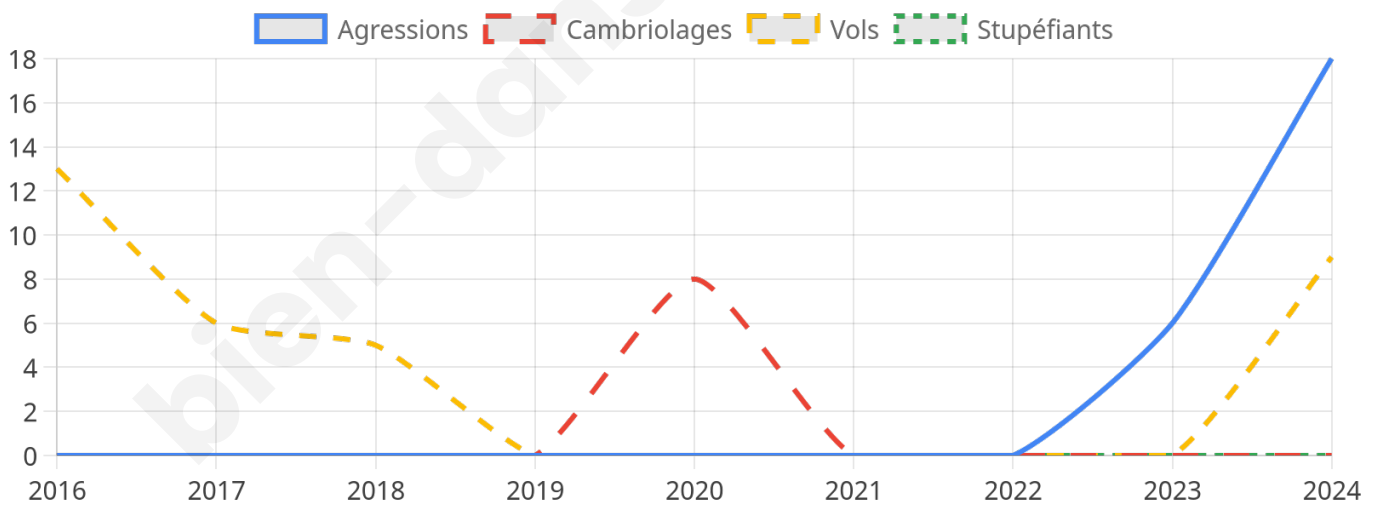

1 328 inscrits

Participation : 76.81%

Votes blancs : 1.18%

Votes nuls : 0.59%

Second tour

	Emmanuel MACRON	48,27 %
	Marine LE PEN	51,73 %

1 328 inscrits

Participation : 79.22%

Votes blancs : 5.04%

Votes nuls : 1.81%

Sécurité

Agressions physiques / sexuelles

18

Cambriolages

0

Vols / dégradations

9

Stupéfiants

0

Evolution du nombre d'infractions

Pour comparer

(en proportion du nombre d'habitants)

Sources : Bases statistiques communale, départementale et régionale de la délinquance enregistrée par la police et la gendarmerie nationales selon les dernières parutions officielles de 2025 portant sur l'année 2024 ([data.gouv](https://data.gouv.fr)).