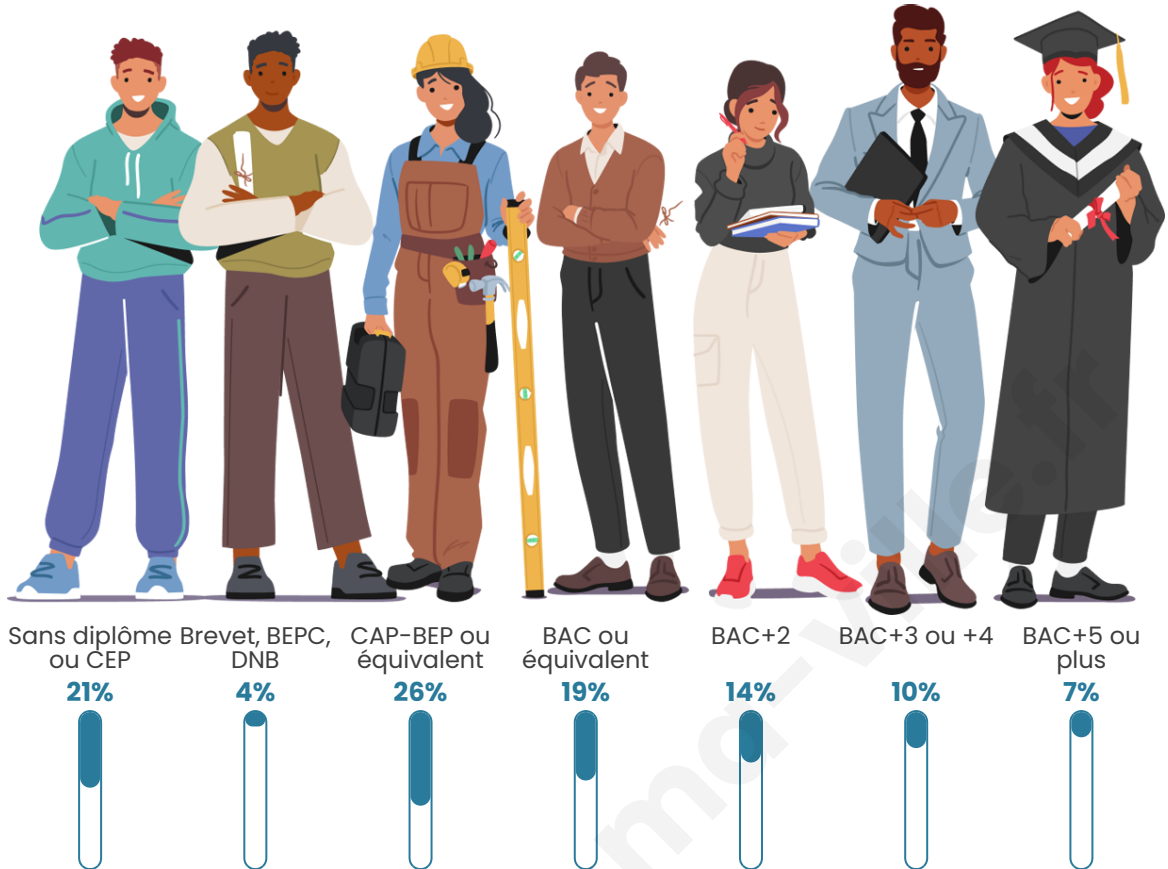

Tranche d'âge

Activité professionnelle

Niveau de diplôme

Composition des ménages

Profils électoraux

Premier tour

	Marine LE PEN	32.83 %
	Emmanuel MACRON	25.55 %
	Jean-Luc MÉLENCHON	12.67 %
	Éric ZEMMOUR	9.58 %
	Valérie PÉCRESE	5.99 %
	Yannick JADOT	4.29 %
	Jean LASSALLE	2.79 %
	Nicolas DUPONT-AIGNAN	2.30 %
	Fabien ROUSSEL	1.60 %
	Anne HIDALGO	1.20 %
	Nathalie ARTHAUD	0.70 %
	Philippe POUTOU	0.50 %