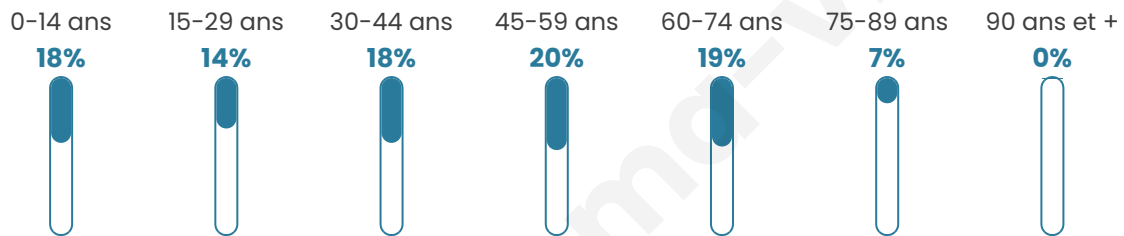

Version web

Ville de Sainte-Maure

Présenté par

BIEN dans
ma **VILLE** 

Sommaire

Situation géographique	3
Statistiques sur la population	4
Evolution du nombre d'habitants	4
Tranche d'âge	5
0-14 ans	5
15-29 ans	5
30-44 ans	5
45-59 ans	5
60-74 ans	5
75-89 ans	5
90 ans et +	5
Activité professionnelle	5
Agriculteurs	5
Artisans, Commerçants	5
Cadres et sup.	5
Professions intermédiaires	5
Employé	5
Ouvrier	5
Retraité	5
Autres	5
Niveau de diplôme	6
Sans diplôme ou CEP	6
Brevet, BEPC, DNB	6
CAP-BEP ou équivalent	6
BAC ou équivalent	6
BAC+2	6
BAC+3 ou +4	6
BAC+5 ou plus	6
Composition des ménages	6
Couple sans enfant	6
Couple avec enfant(s)	6
Famille monoparentale	6
Colocation / Autre	6
Personnes seules	6
Profil électoraux	7
Premier tour	7
Sécurité	8
Evolution du nombre d'infractions	8
Pour comparer	9
Services à la population	10
Commerce	10
Éducation	10
Villes autour de Sainte-Maure	12
Avis sur la ville de Sainte-Maure	13
Moyenne par critère	13
Villes autour de Sainte-Maure	13
Répartition des avis par note	13
Répartition des avis par note	13

Situation géographique

i Informations clés

- **Région** : Grand Est
- **Département** : Aube
- **Code postal** : 10150
- **Superficie** : 20 km²

Statistiques sur la population

Nombre d'habitants

1 801

Age moyen

42 ans

Pop active

45.9%

Taux chômage

5.3%

Pop densité

90 h/km²

Revenu moyen

Tranche d'âge

Activité professionnelle

Niveau de diplôme

Composition des ménages

Profils électoraux

Premier tour

	Marine LE PEN	32.83 %
	Emmanuel MACRON	25.55 %
	Jean-Luc MÉLENCHON	12.67 %
	Éric ZEMMOUR	9.58 %
	Valérie PÉCRESE	5.99 %
	Yannick JADOT	4.29 %
	Jean LASSALLE	2.79 %
	Nicolas DUPONT-AIGNAN	2.30 %
	Fabien ROUSSEL	1.60 %
	Anne HIDALGO	1.20 %
	Nathalie ARTHAUD	0.70 %
	Philippe POUTOU	0.50 %