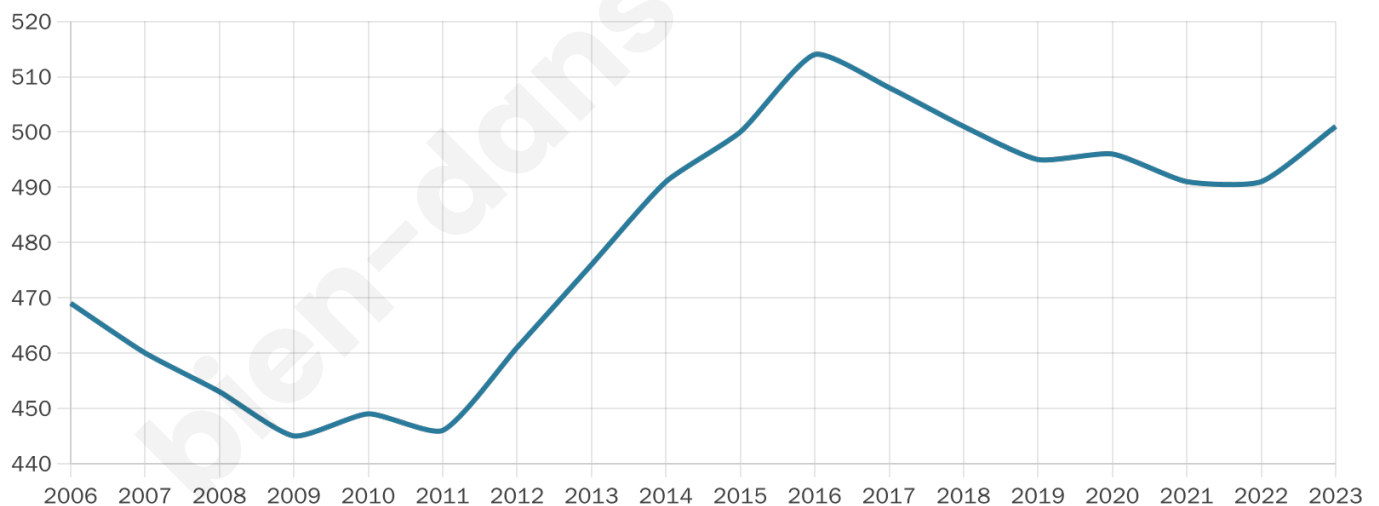

# Statistiques sur la population

Nombre d'habitants

**501**

Age moyen

**40 ans**

Pop active

**45.3%**

Taux chômage

**7.2%**

Pop densité

**29 h/km<sup>2</sup>**

Revenu moyen

**24 320 €/an**

## Evolution du nombre d'habitants

Sources : Institut national de la statistique et des études économiques (insee) selon Les dernières parutions officielles de 2024 portant sur les années 2020, 2021 et 2022.