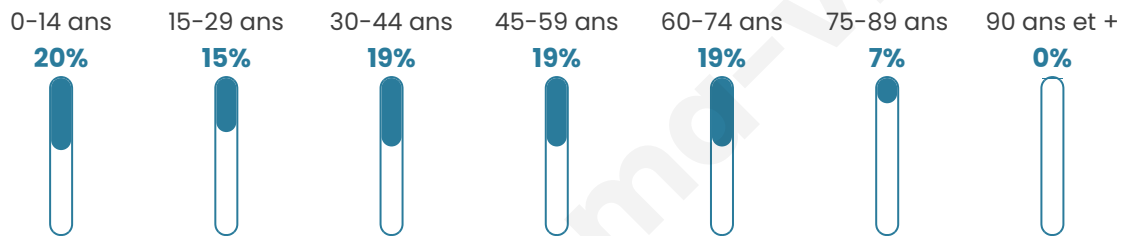

# Statistiques sur la population

Nombre d'habitants

**501**

Age moyen

**40 ans**

Pop active

**45.3%**

Taux chômage

**7.2%**

Pop densité

**29 h/km<sup>2</sup>**

Revenu moyen

**24 320 €/an**

## Evolution du nombre d'habitants

Sources : Institut national de la statistique et des études économiques (insee) selon Les dernières parutions officielles de 2024 portant sur les années 2020, 2021 et 2022.

## Tranche d'âge