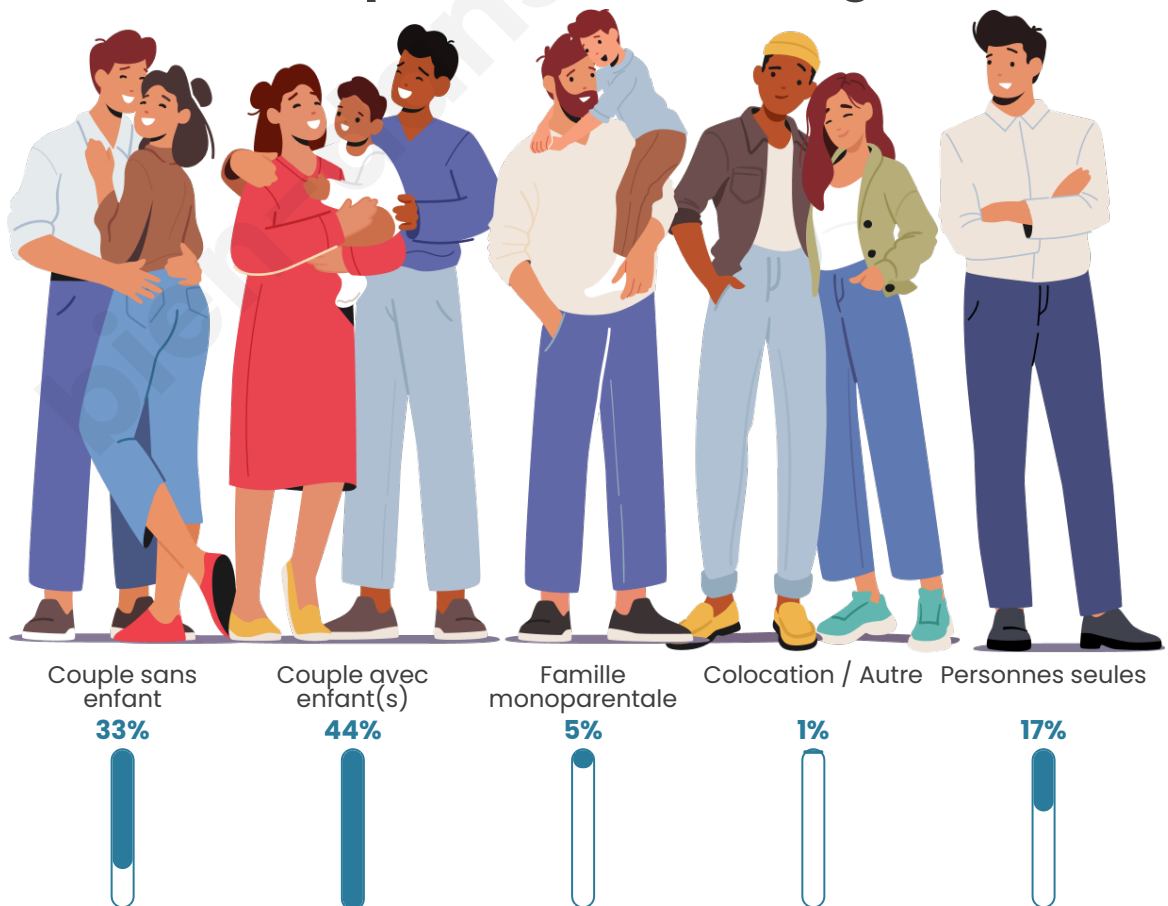

Tranche d'âge

Activité professionnelle

Niveau de diplôme

Composition des ménages

Profils électoraux

Premier tour

	Emmanuel MACRON	27.88 %
	Marine LE PEN	24.76 %
	Jean-Luc MÉLENCHON	17.07 %
	Yannick JADOT	7.93 %
	Éric ZEMMOUR	6.97 %
	Valérie PÉCRESE	4.09 %
	Jean LASSALLE	3.61 %
	Fabien ROUSSEL	2.40 %
	Anne HIDALGO	1.92 %
	Nicolas DUPONT- AIGNAN	1.68 %
	Nathalie ARTHAUD	1.20 %
	Philippe POUTOU	0.48 %