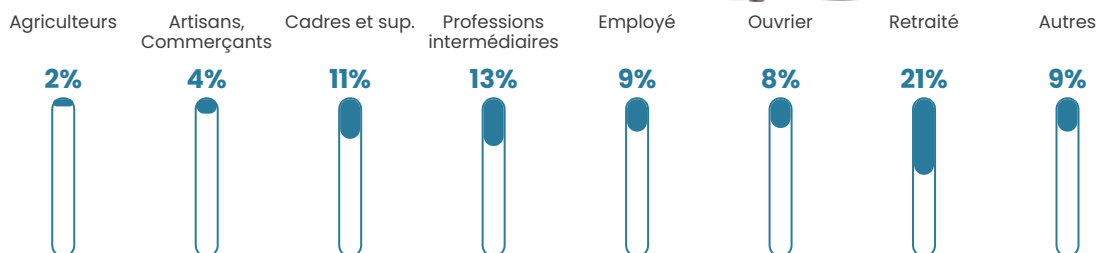

3.1%

Pop densité

88 h/km²

Revenu moyen

25 860 €/an

Evolution du nombre d'habitants

Sources : Institut national de la statistique et des études économiques (insee) selon Les dernières parutions officielles de 2024 portant sur les années 2020, 2021 et 2022.

Tranche d'âge

Activité professionnelle

Niveau de diplôme

Composition des ménages

Profils électoraux

Premier tour

	Emmanuel MACRON	27.88 %
	Marine LE PEN	24.76 %
	Jean-Luc MÉLENCHON	17.07 %
	Yannick JADOT	7.93 %
	Éric ZEMMOUR	6.97 %
	Valérie PÉCRESE	4.09 %
	Jean LASSALLE	3.61 %
	Fabien ROUSSEL	2.40 %
	Anne HIDALGO	1.92 %
	Nicolas DUPONT- AIGNAN	1.68 %
	Nathalie ARTHAUD	1.20 %
	Philippe POUTOU	0.48 %