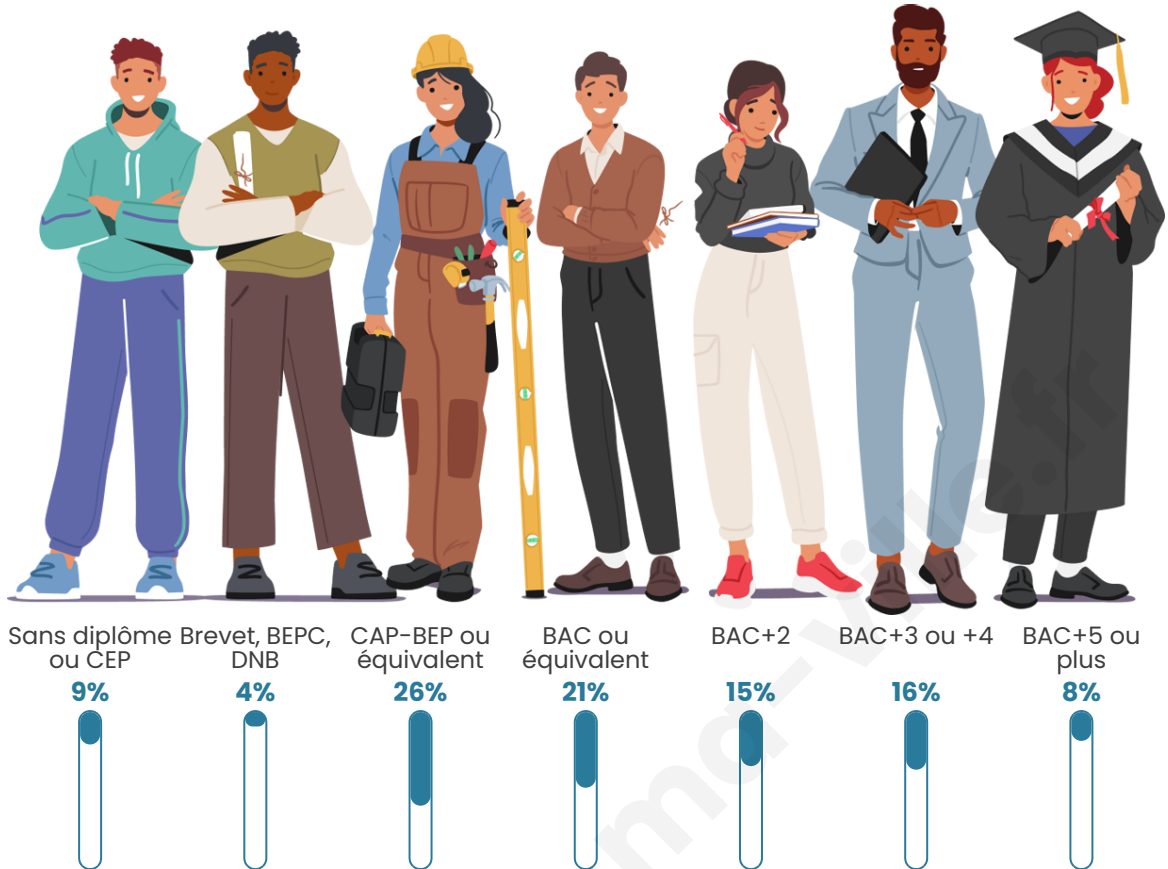

Statistiques sur la population

Nombre d'habitants

701

Age moyen

40 ans

Pop active

48.4%

Taux chômage

Tranche d'âge

Activité professionnelle

Niveau de diplôme

Composition des ménages

Profils électoraux

Premier tour

	Emmanuel MACRON	27.88 %
	Marine LE PEN	24.76 %
	Jean-Luc MÉLENCHON	17.07 %
	Yannick JADOT	7.93 %
	Éric ZEMMOUR	6.97 %
	Valérie PÉCRESE	4.09 %
	Jean LASSALLE	3.61 %
	Fabien ROUSSEL	2.40 %
	Anne HIDALGO	1.92 %
	Nicolas DUPONT- AIGNAN	1.68 %
	Nathalie ARTHAUD	1.20 %
	Philippe POUTOU	0.48 %