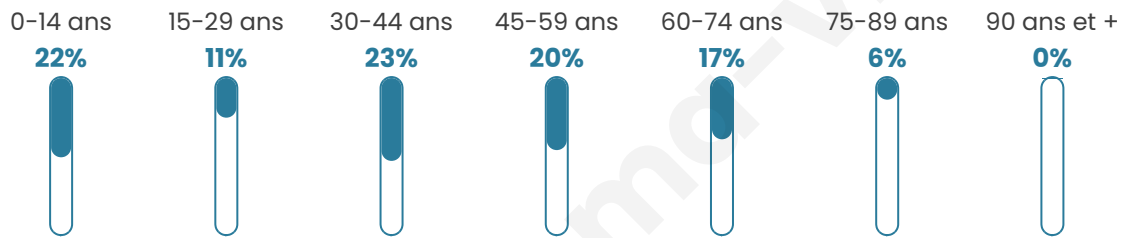

Statistiques sur la population

Nombre d'habitants

701

Age moyen

40 ans

Pop active

48.4%

Taux chômage

3.1%

Pop densité

88 h/km²

Revenu moyen

25 860 €/an

Evolution du nombre d'habitants

Sources : Institut national de la statistique et des études économiques (insee) selon Les dernières parutions officielles de 2024 portant sur les années 2020, 2021 et 2022.

Tranche d'âge

Activité professionnelle

Niveau de diplôme

Composition des ménages

Profils électoraux

Premier tour

	Emmanuel MACRON	27.88 %
	Marine LE PEN	24.76 %
	Jean-Luc MÉLENCHON	17.07 %
	Yannick JADOT	7.93 %
	Éric ZEMMOUR	6.97 %
	Valérie PÉCRESE	4.09 %
	Jean LASSALLE	3.61 %
	Fabien ROUSSEL	2.40 %
	Anne HIDALGO	1.92 %
	Nicolas DUPONT- AIGNAN	1.68 %
	Nathalie ARTHAUD	1.20 %
	Philippe POUTOU	0.48 %