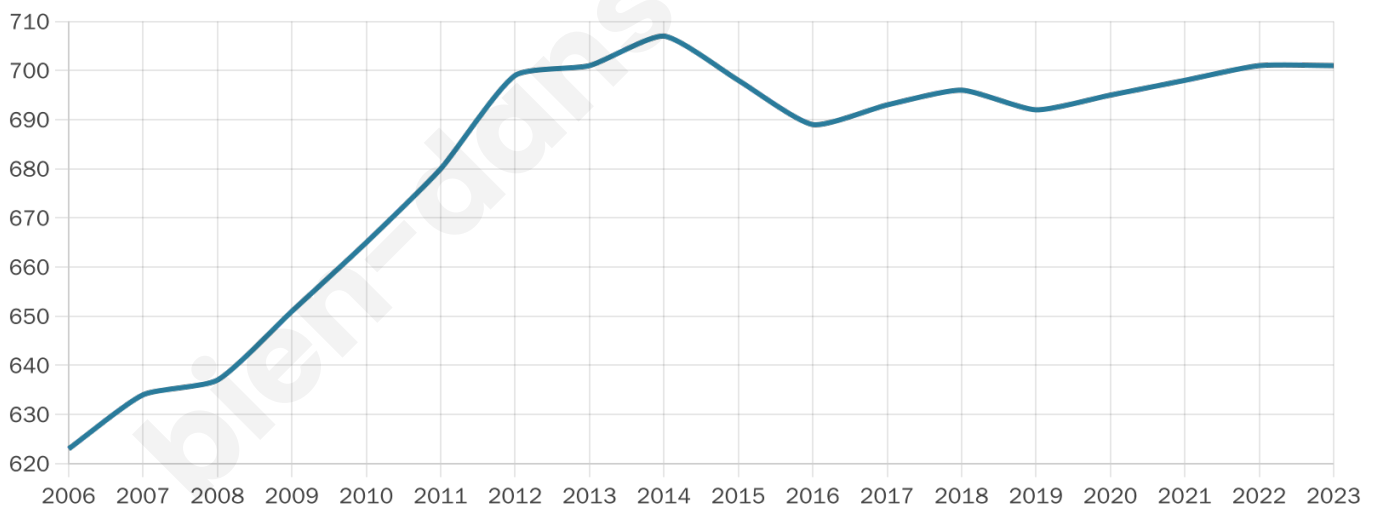

Statistiques sur la population

Nombre d'habitants

701

Age moyen

40 ans

Pop active

48.4%

Taux chômage

3.1%

Pop densité

88 h/km²

Revenu moyen

25 860 €/an

Evolution du nombre d'habitants

Sources : Institut national de la statistique et des études économiques (insee) selon Les dernières parutions officielles de 2024 portant sur les années 2020, 2021 et 2022.

Tranche d'âge

Activité professionnelle

Niveau de diplôme

Composition des ménages

Profils électoraux

Premier tour

	Emmanuel MACRON	27.88 %
	Marine LE PEN	24.76 %
	Jean-Luc MÉLENCHON	17.07 %
	Yannick JADOT	7.93 %
	Éric ZEMMOUR	6.97 %
	Valérie PÉCRESE	4.09 %
	Jean LASSALLE	3.61 %
	Fabien ROUSSEL	2.40 %
	Anne HIDALGO	1.92 %
	Nicolas DUPONT- AIGNAN	1.68 %
	Nathalie ARTHAUD	1.20 %
	Philippe POUTOU	0.48 %