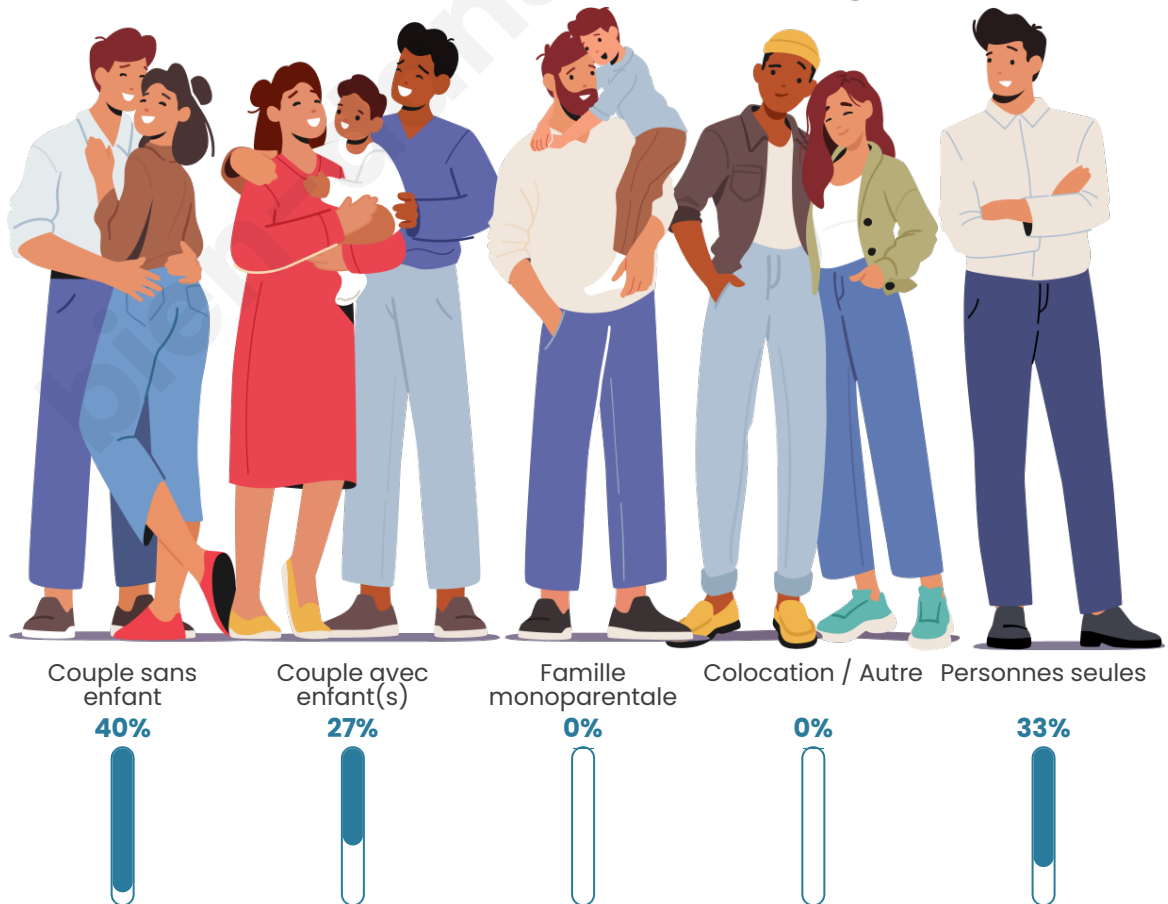

Tranche d'âge

Activité professionnelle

Niveau de diplôme

Composition des ménages

Profils électoraux

Premier tour

	Marine LE PEN	39.29 %
	Emmanuel MACRON	30.36 %
	Jean-Luc MÉLENCHON	8.93 %
	Valérie PÉCRESSE	7.14 %
	Éric ZEMMOUR	5.36 %
	Jean LASSALLE	3.57 %
	Nathalie ARTHAUD	1.79 %
	Yannick JADOT	1.79 %
	Nicolas DUPONT-AIGNAN	1.79 %
	Fabien ROUSSEL	0.00 %
	Anne HIDALGO	0.00 %
	Philippe POUTOU	0.00 %