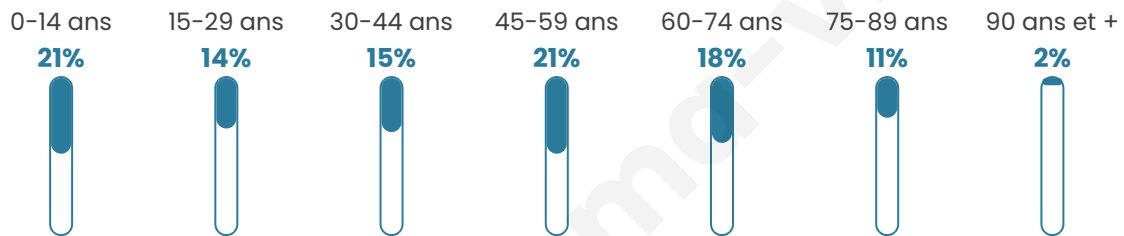

124

Age moyen

43 ans

Pop active

42.7%

Taux chômage

11.1%

Pop densité

25 h/km²

Revenu moyen

22 420 €/an

Evolution du nombre d'habitants

Sources : Institut national de la statistique et des études économiques (insee) selon Les dernières parutions officielles de 2024 portant sur les années 2020, 2021 et 2022.

Tranche d'âge

Activité professionnelle

Niveau de diplôme

Composition des ménages

Profils électoraux

Premier tour

	Marine LE PEN	39.29 %
	Emmanuel MACRON	30.36 %
	Jean-Luc MÉLENCHON	8.93 %
	Valérie PÉCRESSE	7.14 %
	Éric ZEMMOUR	5.36 %
	Jean LASSALLE	3.57 %
	Nathalie ARTHAUD	1.79 %
	Yannick JADOT	1.79 %
	Nicolas DUPONT-AIGNAN	1.79 %
	Fabien ROUSSEL	0.00 %
	Anne HIDALGO	0.00 %
	Philippe POUTOU	0.00 %

84 inscrits

Participation : 66.67%

Votes blancs : 0.00%

Votes nuls : 0.00%

Second tour

	Emmanuel MACRON	49,15 %
	Marine LE PEN	50,85 %

84 inscrits

Participation : 75%