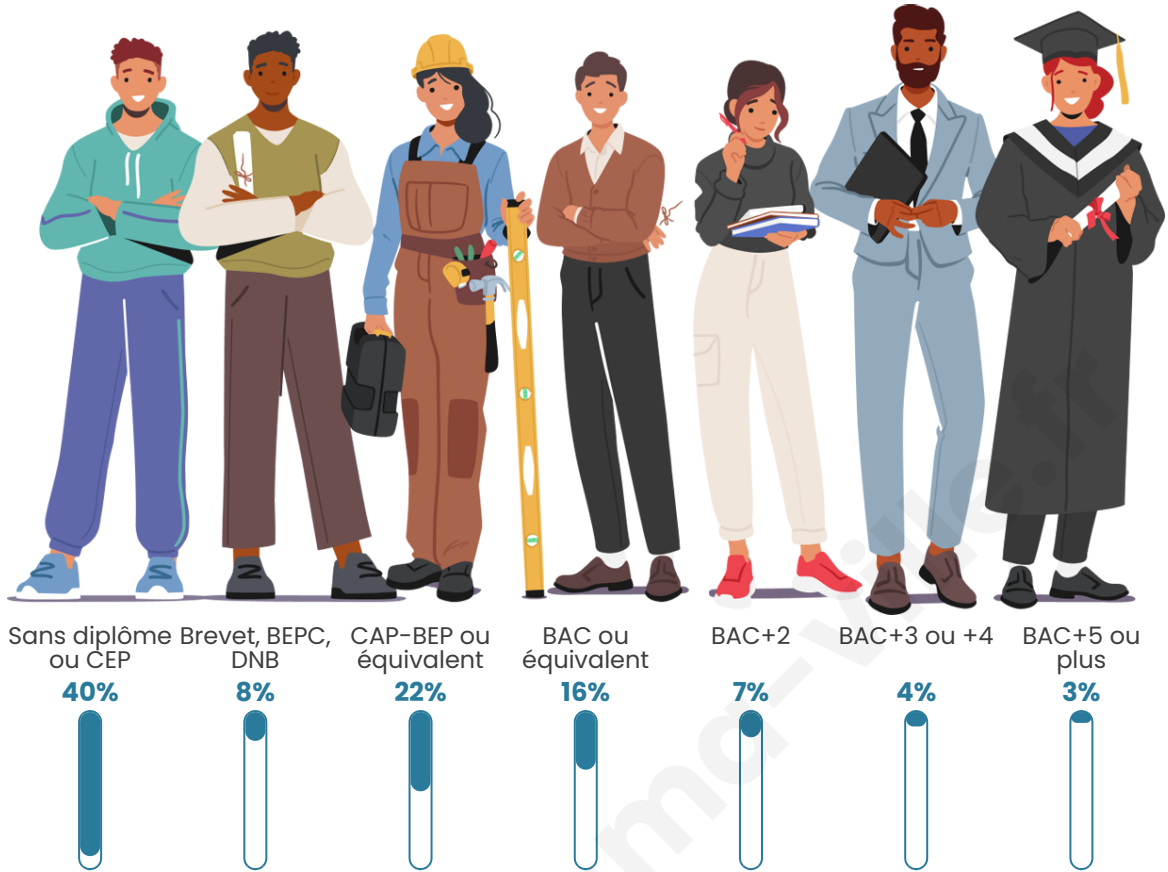

124

Age moyen

43 ans

Pop active

42.7%

Taux chômage

11.1%

Pop densité

Tranche d'âge

Activité professionnelle

Niveau de diplôme

Composition des ménages

Profils électoraux

Premier tour

	Marine LE PEN	39.29 %
	Emmanuel MACRON	30.36 %
	Jean-Luc MÉLENCHON	8.93 %
	Valérie PÉCRESSE	7.14 %
	Éric ZEMMOUR	5.36 %
	Jean LASSALLE	3.57 %
	Nathalie ARTHAUD	1.79 %
	Yannick JADOT	1.79 %
	Nicolas DUPONT-AIGNAN	1.79 %
	Fabien ROUSSEL	0.00 %
	Anne HIDALGO	0.00 %
	Philippe POUTOU	0.00 %