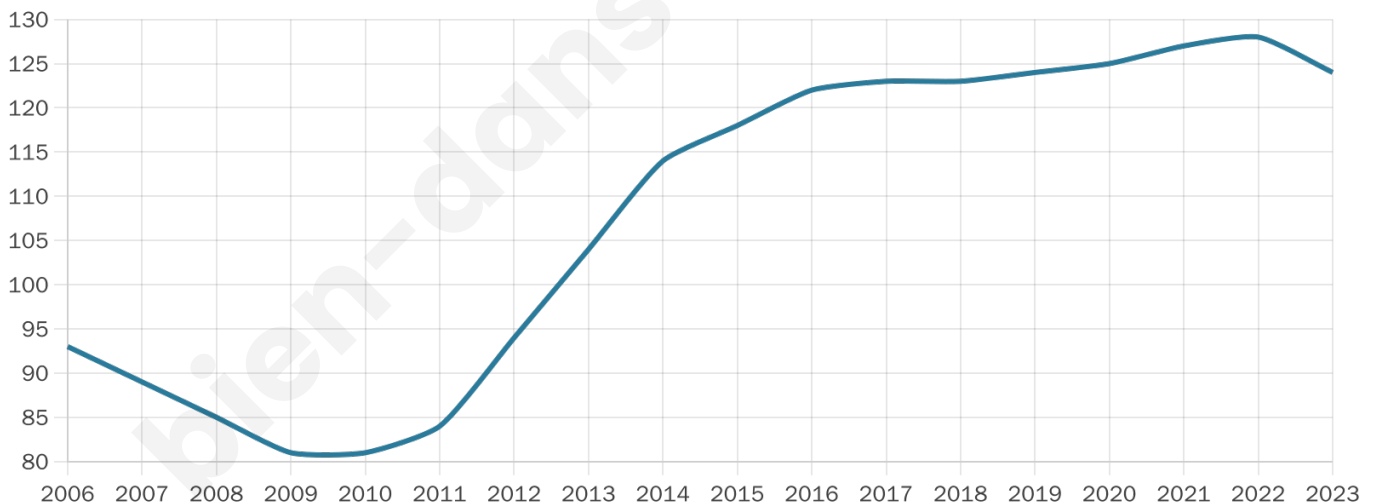

124

Age moyen

43 ans

Pop active

42.7%

Taux chômage

11.1%

Pop densité

25 h/km²

Revenu moyen

22 420 €/an

Evolution du nombre d'habitants

Sources : Institut national de la statistique et des études économiques (insee) selon Les dernières parutions officielles de 2024 portant sur les années 2020, 2021 et 2022.