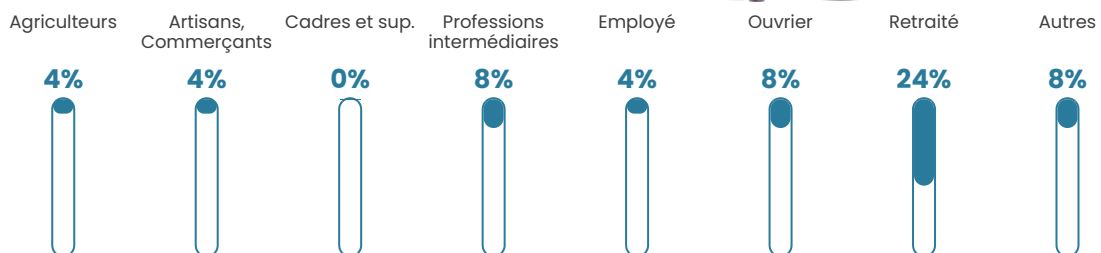

25 h/km²

Revenu moyen

22 420 €/an

Evolution du nombre d'habitants

Sources : Institut national de la statistique et des études économiques (insee) selon Les dernières parutions officielles de 2024 portant sur les années 2020, 2021 et 2022.

Tranche d'âge

Activité professionnelle

Niveau de diplôme

Composition des ménages

Profils électoraux

Premier tour

	Marine LE PEN	39.29 %
	Emmanuel MACRON	30.36 %
	Jean-Luc MÉLENCHON	8.93 %
	Valérie PÉCRESSE	7.14 %
	Éric ZEMMOUR	5.36 %
	Jean LASSALLE	3.57 %
	Nathalie ARTHAUD	1.79 %
	Yannick JADOT	1.79 %
	Nicolas DUPONT-AIGNAN	1.79 %
	Fabien ROUSSEL	0.00 %
	Anne HIDALGO	0.00 %
	Philippe POUTOU	0.00 %