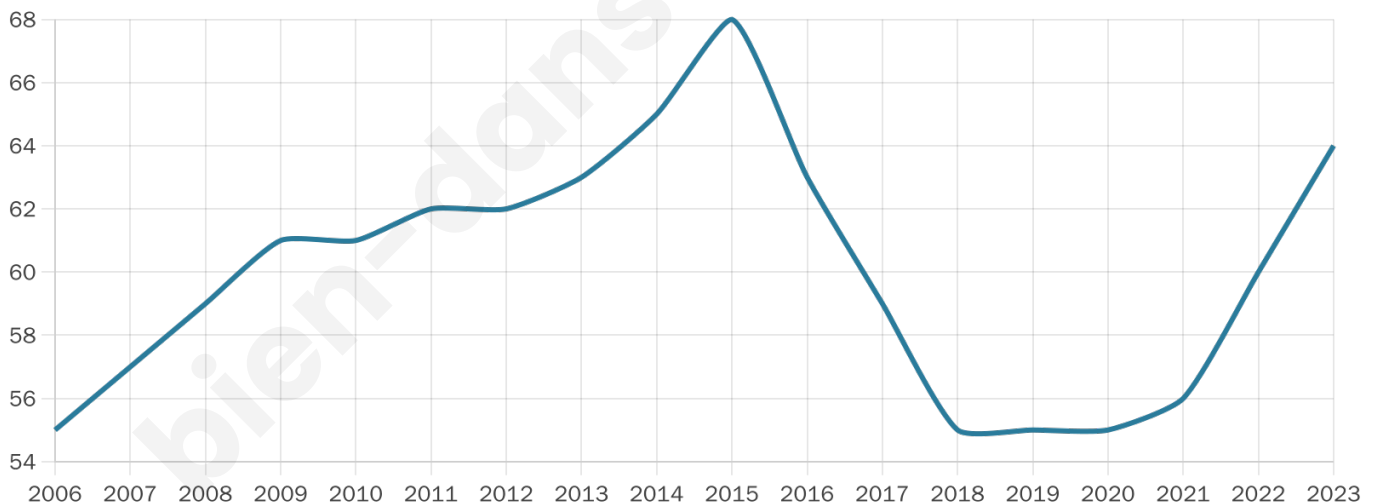

64

Age moyen

34 ans

Pop active

39.1%

Taux chômage

13.8%

Pop densité

11 h/km²

Revenu moyen

NC

Evolution du nombre d'habitants

Sources : Institut national de la statistique et des études économiques (insee) selon Les dernières parutions officielles de 2024 portant sur les années 2020, 2021 et 2022.