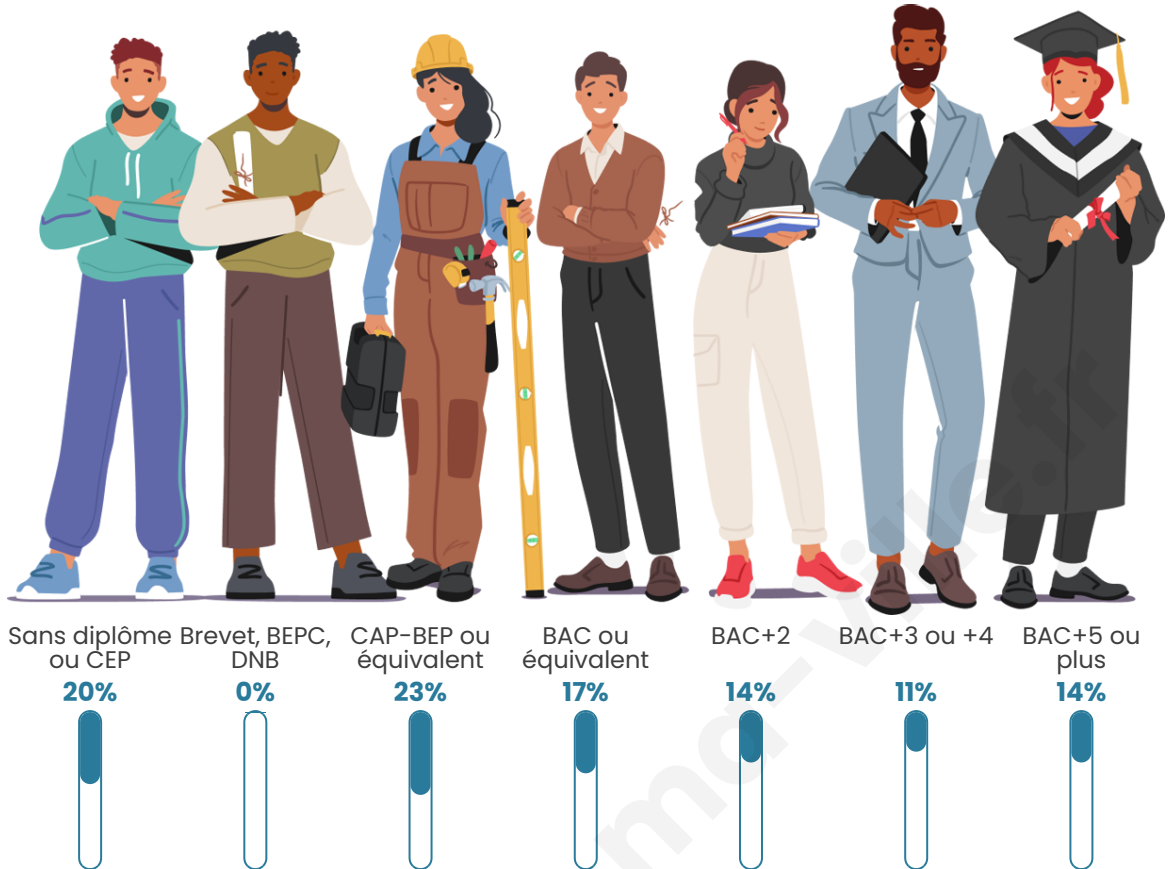

64

Age moyen

34 ans

Pop active

39.1%

Taux chômage

13.8%

Pop densité

Tranche d'âge

Activité professionnelle

Niveau de diplôme

Composition des ménages

Profils électoraux

Premier tour

	Marine LE PEN	36.17 %
	Jean LASSALLE	12.77 %
	Jean-Luc MÉLENCHON	12.77 %
	Valérie PÉCRESSÉ	12.77 %
	Éric ZEMMOUR	6.38 %
	Yannick JADOT	6.38 %
	Fabien ROUSSEL	4.26 %
	Nicolas DUPONT- AIGNAN	4.26 %
	Anne HIDALGO	2.13 %
	Philippe POUTOU	2.13 %
	Nathalie ARTHAUD	0.00 %
	Emmanuel MACRON	0.00 %