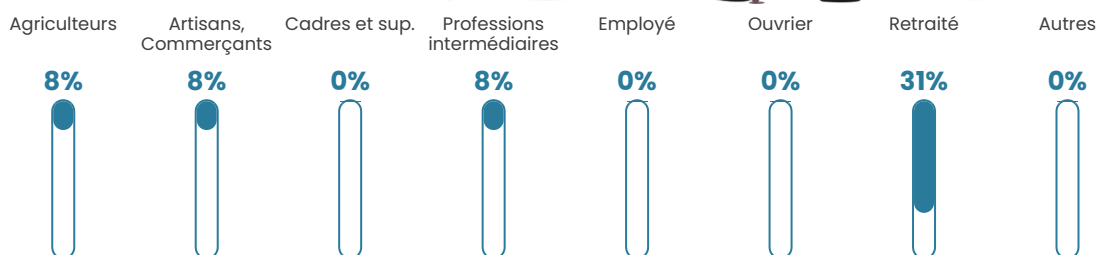

11 h/km²

Revenu moyen

NC

Evolution du nombre d'habitants

Sources : Institut national de la statistique et des études économiques (insee) selon Les dernières parutions officielles de 2024 portant sur les années 2020, 2021 et 2022.

Tranche d'âge

Activité professionnelle

Niveau de diplôme

Composition des ménages

Profils électoraux

Premier tour

	Marine LE PEN	36.17 %
	Jean LASSALLE	12.77 %
	Jean-Luc MÉLENCHON	12.77 %
	Valérie PÉCRESSÉ	12.77 %
	Éric ZEMMOUR	6.38 %
	Yannick JADOT	6.38 %
	Fabien ROUSSEL	4.26 %
	Nicolas DUPONT- AIGNAN	4.26 %
	Anne HIDALGO	2.13 %
	Philippe POUTOU	2.13 %
	Nathalie ARTHAUD	0.00 %
	Emmanuel MACRON	0.00 %