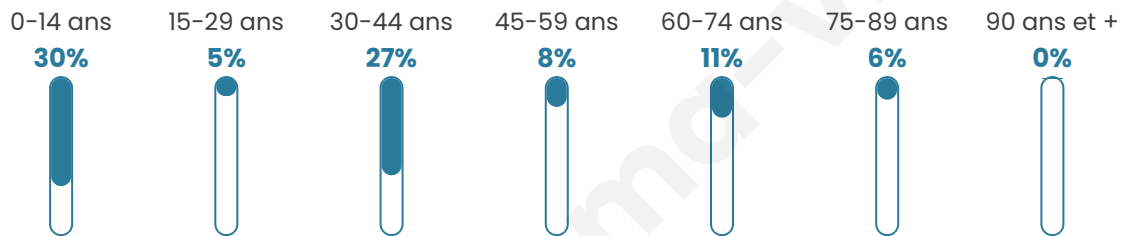

64

Age moyen

34 ans

Pop active

39.1%

Taux chômage

13.8%

Pop densité

11 h/km²

Revenu moyen

NC

Evolution du nombre d'habitants

Sources : Institut national de la statistique et des études économiques (insee) selon Les dernières parutions officielles de 2024 portant sur les années 2020, 2021 et 2022.

Tranche d'âge

Activité professionnelle

Niveau de diplôme

Composition des ménages

Profils électoraux

Premier tour

	Marine LE PEN	36.17 %
	Jean LASSALLE	12.77 %
	Jean-Luc MÉLENCHON	12.77 %
	Valérie PÉCRESSÉ	12.77 %
	Éric ZEMMOUR	6.38 %
	Yannick JADOT	6.38 %
	Fabien ROUSSEL	4.26 %
	Nicolas DUPONT- AIGNAN	4.26 %
	Anne HIDALGO	2.13 %
	Philippe POUTOU	2.13 %
	Nathalie ARTHAUD	0.00 %
	Emmanuel MACRON	0.00 %