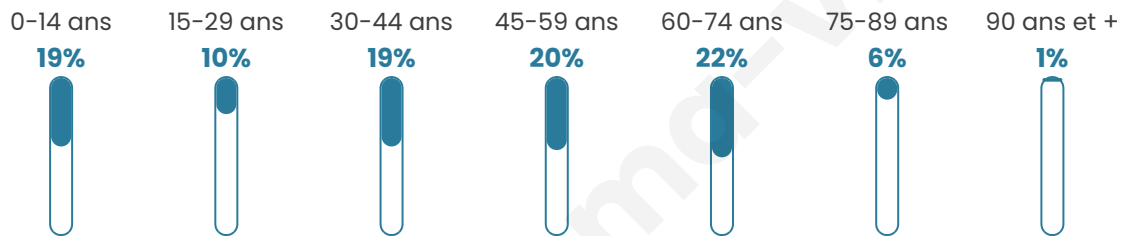

# Statistiques sur la population

Nombre d'habitants

**927**

Age moyen

**43 ans**

Pop active

**47.5%**

Taux chômage

**2.6%**

Pop densité

**155 h/km<sup>2</sup>**

Revenu moyen

**26 220 €/an**

## Evolution du nombre d'habitants

Sources : Institut national de la statistique et des études économiques (insee) selon Les dernières parutions officielles de 2024 portant sur les années 2020, 2021 et 2022.

## Tranche d'âge