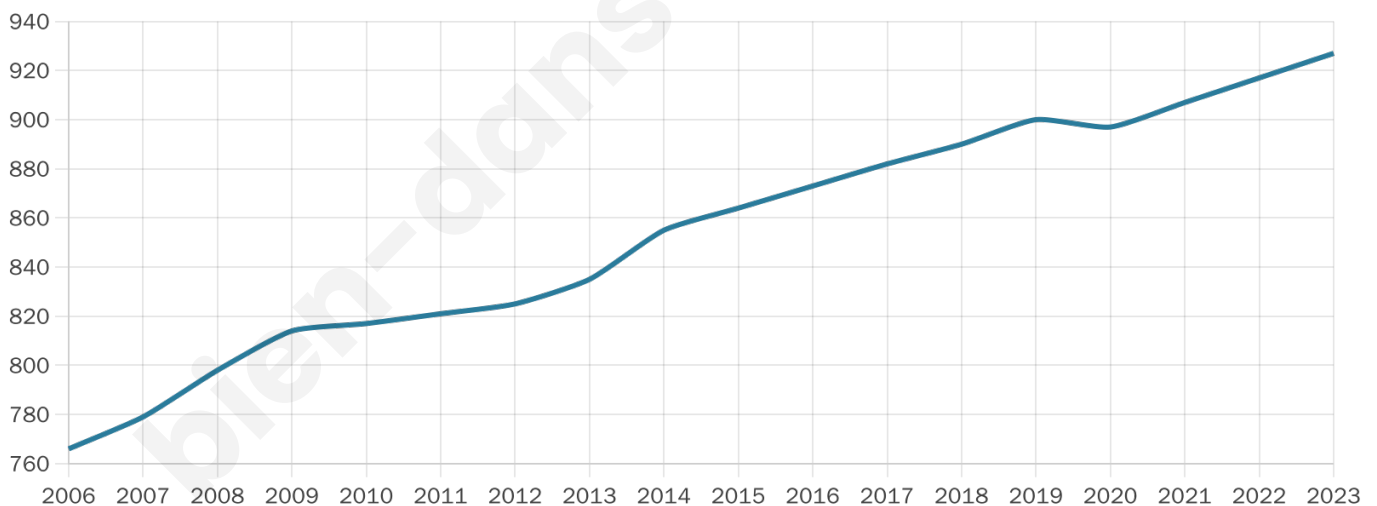

# Statistiques sur la population

Nombre d'habitants

**927**

Age moyen

**43 ans**

Pop active

**47.5%**

Taux chômage

**2.6%**

Pop densité

**155 h/km<sup>2</sup>**

Revenu moyen

**26 220 €/an**

## Evolution du nombre d'habitants

Sources : Institut national de la statistique et des études économiques (insee) selon Les dernières parutions officielles de 2024 portant sur les années 2020, 2021 et 2022.