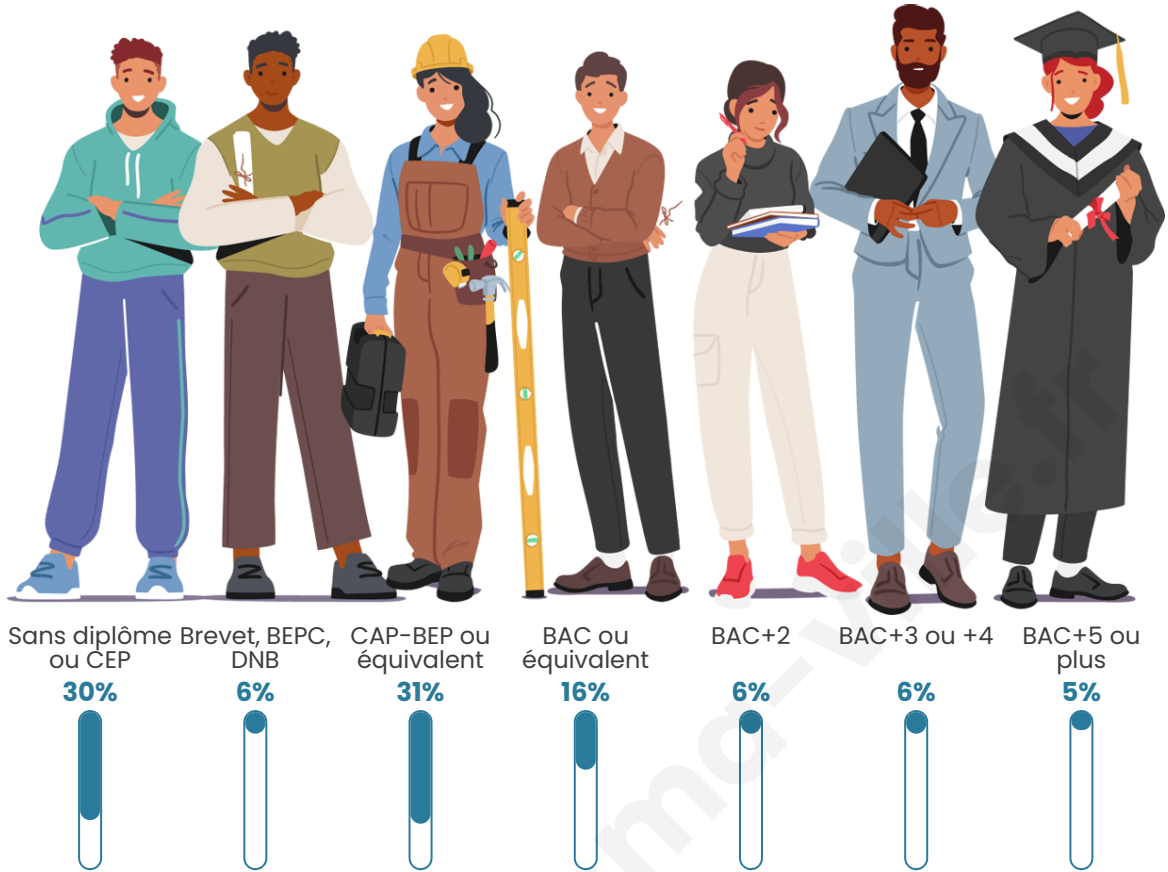

Tranche d'âge

Activité professionnelle

Niveau de diplôme

Composition des ménages

Profils électoraux

Premier tour

	Emmanuel MACRON	28.54 %
	Marine LE PEN	24.13 %
	Jean-Luc MÉLENCHON	12.53 %
	Éric ZEMMOUR	10.21 %
	Valérie PÉCRESSÉ	9.98 %
	Jean LASSALLE	5.57 %
	Yannick JADOT	3.25 %
	Nicolas DUPONT- AIGNAN	2.32 %
	Fabien ROUSSEL	2.09 %
	Nathalie ARTHAUD	0.46 %
	Anne HIDALGO	0.46 %
	Philippe POUTOU	0.46 %