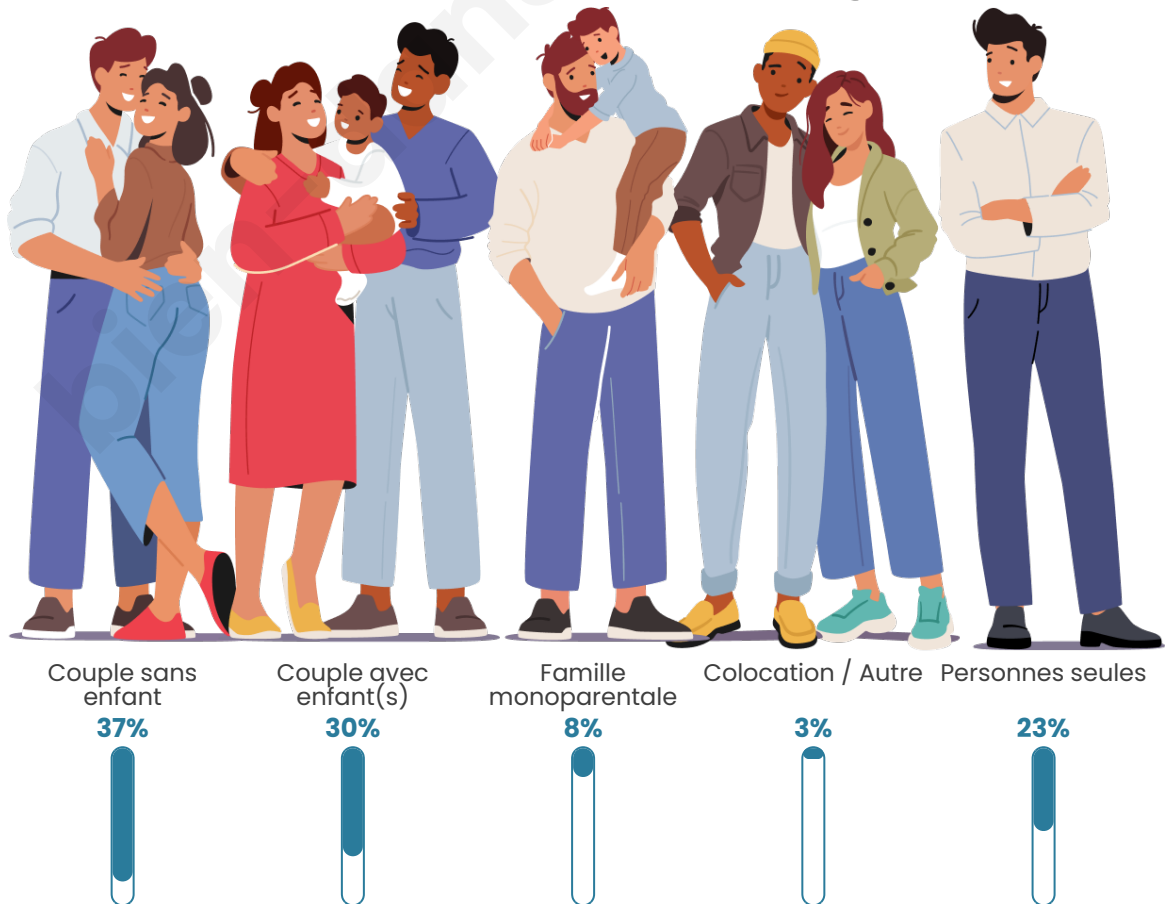

Tranche d'âge

Activité professionnelle

Niveau de diplôme

Composition des ménages

Profils électoraux

Premier tour

	Emmanuel MACRON	28.54 %
	Marine LE PEN	24.13 %
	Jean-Luc MÉLENCHON	12.53 %
	Éric ZEMMOUR	10.21 %
	Valérie PÉCRESSÉ	9.98 %
	Jean LASSALLE	5.57 %
	Yannick JADOT	3.25 %
	Nicolas DUPONT- AIGNAN	2.32 %
	Fabien ROUSSEL	2.09 %
	Nathalie ARTHAUD	0.46 %
	Anne HIDALGO	0.46 %
	Philippe POUTOU	0.46 %