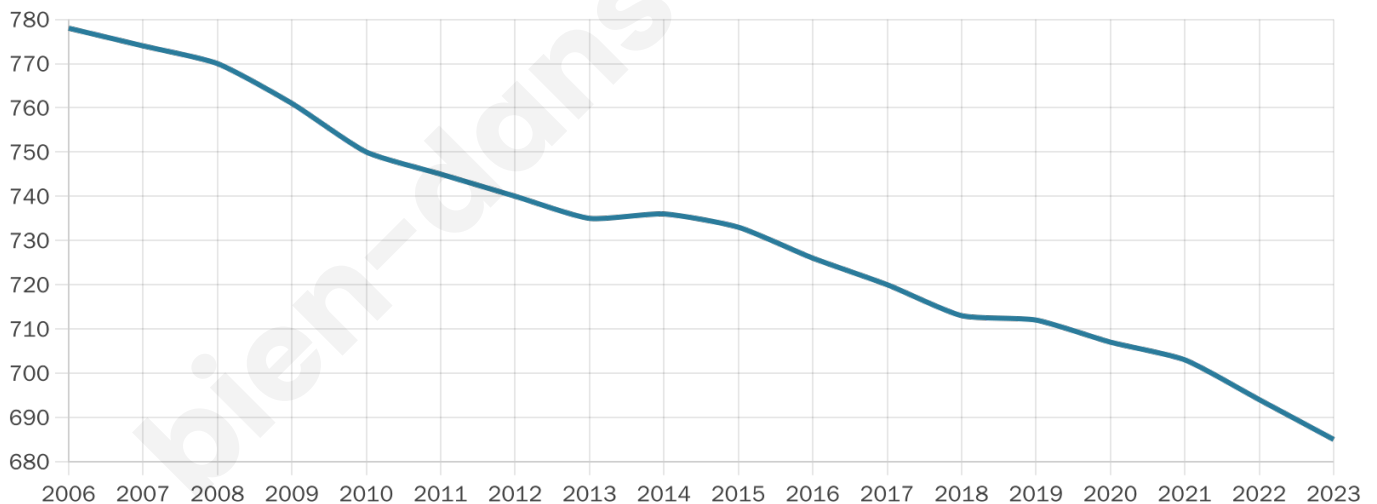

50 ans

Pop active

44.1%

Taux chômage

6.8%

Pop densité

25 h/km²

Revenu moyen

22 020 €/an

Evolution du nombre d'habitants

Sources : Institut national de la statistique et des études économiques (insee) selon Les dernières parutions officielles de 2024 portant sur les années 2020, 2021 et 2022.