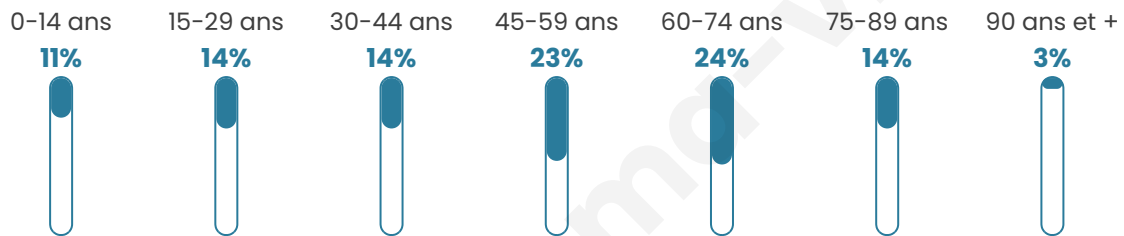

Version web

Ville de Sainte-Marie-du-Mont

Présenté par

BIEN dans ma **VILLE** 

Sommaire

Situation géographique	3
Statistiques sur la population	4
Evolution du nombre d'habitants	4
Tranche d'âge	5
0-14 ans	5
15-29 ans	5
30-44 ans	5
45-59 ans	5
60-74 ans	5
75-89 ans	5
90 ans et +	5
Activité professionnelle	5
Agriculteurs	5
Artisans, Commerçants	5
Cadres et sup.	5
Professions intermédiaires	5
Employé	5
Ouvrier	5
Retraité	5
Autres	5
Niveau de diplôme	6
Sans diplôme ou CEP	6
Brevet, BEPC, DNB	6
CAP-BEP ou équivalent	6
BAC ou équivalent	6
BAC+2	6
BAC+3 ou +4	6
BAC+5 ou plus	6
Composition des ménages	6
Couple sans enfant	6
Couple avec enfant(s)	6
Famille monoparentale	6
Colocation / Autre	6
Personnes seules	6
Profil électoraux	7
Premier tour	7
Sécurité	8
Evolution du nombre d'infractions	8
Pour comparer	9
Services à la population	10
Commerce	10
Éducation	10
Villes autour de Sainte-Marie-du-Mont	12
Avis sur la ville de Sainte-Marie-du-Mont	13
Moyenne par critère	13
Villes autour de Sainte-Marie-du-Mont	13
Répartition des avis par note	13
Répartition des avis par note	13

50 ans

Pop active

44.1%

Taux chômage

6.8%

Pop densité

25 h/km²

Revenu moyen

Tranche d'âge

Activité professionnelle

Niveau de diplôme

Composition des ménages

Profils électoraux

Premier tour

	Emmanuel MACRON	28.54 %
	Marine LE PEN	24.13 %
	Jean-Luc MÉLENCHON	12.53 %
	Éric ZEMMOUR	10.21 %
	Valérie PÉCRESSÉ	9.98 %
	Jean LASSALLE	5.57 %
	Yannick JADOT	3.25 %
	Nicolas DUPONT- AIGNAN	2.32 %
	Fabien ROUSSEL	2.09 %
	Nathalie ARTHAUD	0.46 %
	Anne HIDALGO	0.46 %
	Philippe POUTOU	0.46 %