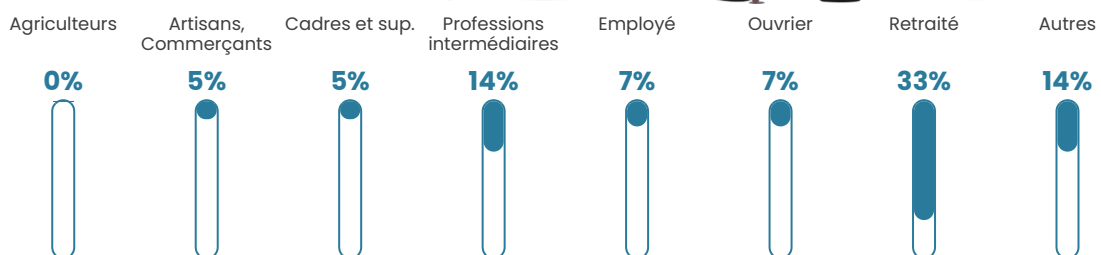

16 h/km²

Revenu moyen

25 120 €/an

Evolution du nombre d'habitants

Sources : Institut national de la statistique et des études économiques (insee) selon Les dernières parutions officielles de 2024 portant sur les années 2020, 2021 et 2022.

Tranche d'âge

Activité professionnelle

Niveau de diplôme

Composition des ménages

Profils électoraux

Premier tour

	Marine LE PEN	32.35 %
	Emmanuel MACRON	30.00 %
	Éric ZEMMOUR	11.76 %
	Jean-Luc MÉLENCHON	9.41 %
	Valérie PÉCRESSÉ	4.71 %
	Jean LASSALLE	2.94 %
	Yannick JADOT	2.94 %
	Nicolas DUPONT-AIGNAN	2.94 %
	Fabien ROUSSEL	1.76 %
	Nathalie ARTHAUD	0.59 %
	Philippe POUTOU	0.59 %
	Anne HIDALGO	0.00 %