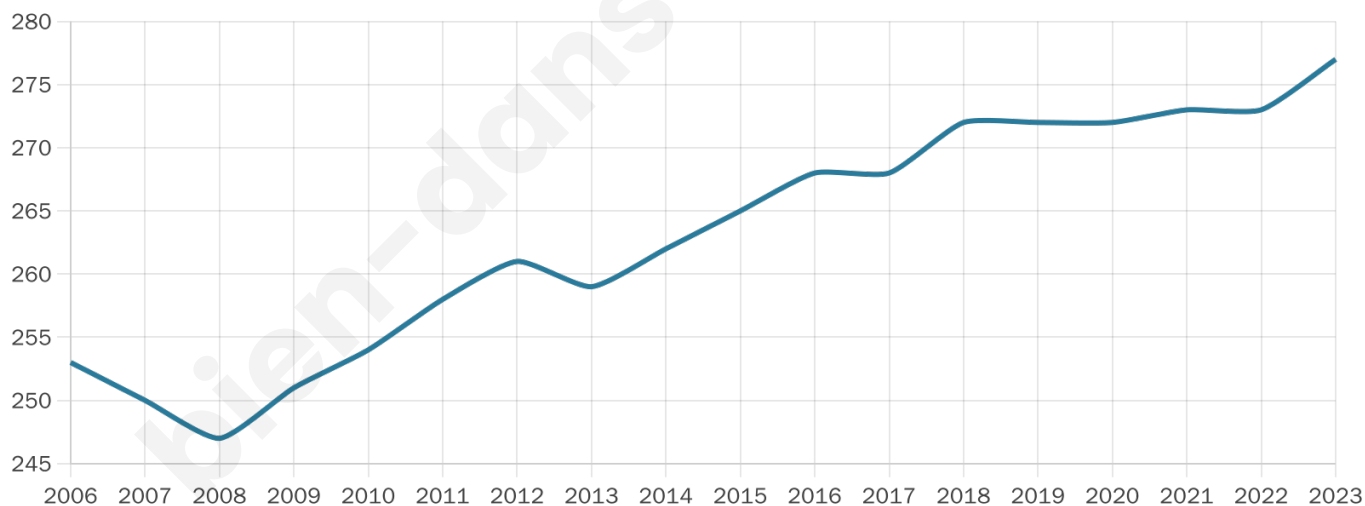

277

Age moyen

48 ans

Pop active

41.5%

Taux chômage

8.3%

Pop densité

16 h/km²

Revenu moyen

25 120 €/an

Evolution du nombre d'habitants

Sources : Institut national de la statistique et des études économiques (insee) selon Les dernières parutions officielles de 2024 portant sur les années 2020, 2021 et 2022.