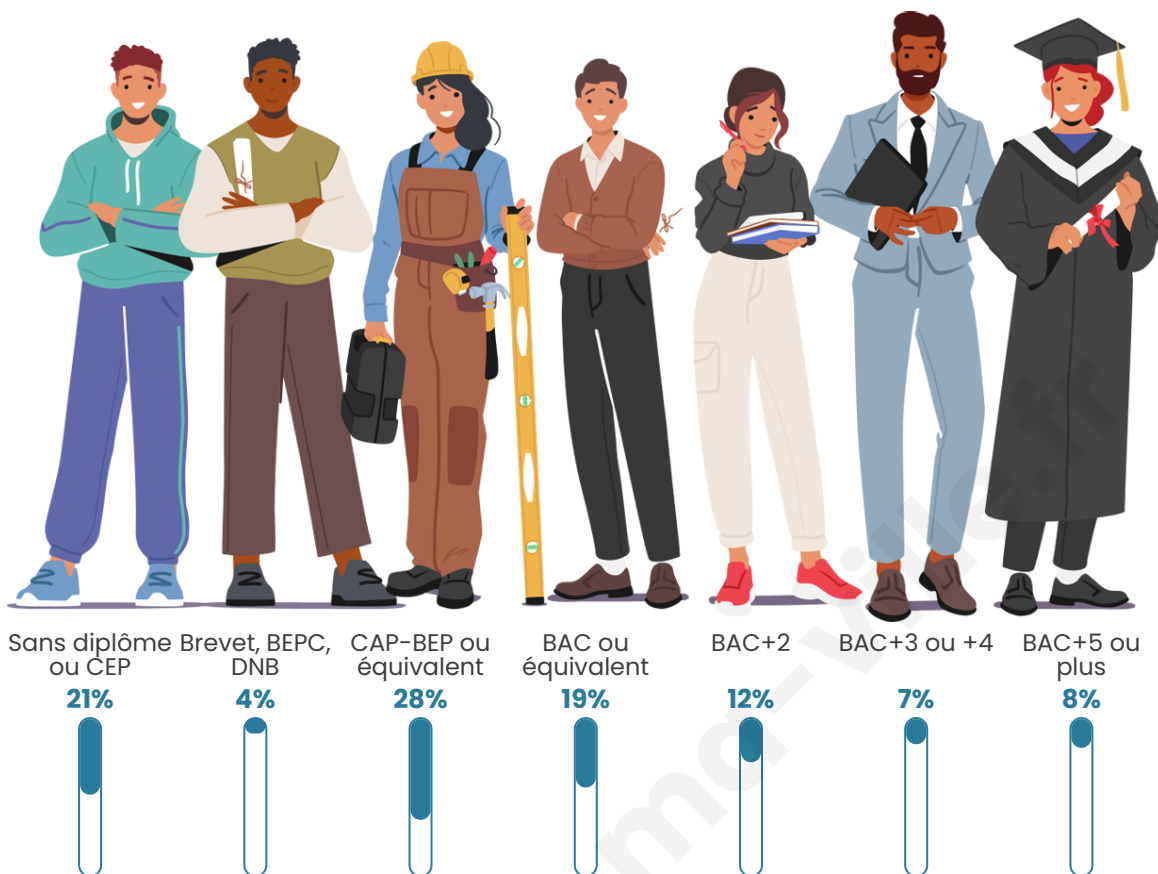

277

Age moyen

48 ans

Pop active

41.5%

Taux chômage

8.3%

Pop densité

16 h/km²

Revenu moyen

25 120 €/an

Evolution du nombre d'habitants

Sources : Institut national de la statistique et des études économiques (insee) selon Les dernières parutions officielles de 2024 portant sur les années 2020, 2021 et 2022.

Tranche d'âge

Activité professionnelle

Niveau de diplôme

Composition des ménages

Profils électoraux

Premier tour

	Marine LE PEN	32.35 %
	Emmanuel MACRON	30.00 %
	Éric ZEMMOUR	11.76 %
	Jean-Luc MÉLENCHON	9.41 %
	Valérie PÉCRESSÉ	4.71 %
	Jean LASSALLE	2.94 %
	Yannick JADOT	2.94 %
	Nicolas DUPONT-AIGNAN	2.94 %
	Fabien ROUSSEL	1.76 %
	Nathalie ARTHAUD	0.59 %
	Philippe POUTOU	0.59 %
	Anne HIDALGO	0.00 %