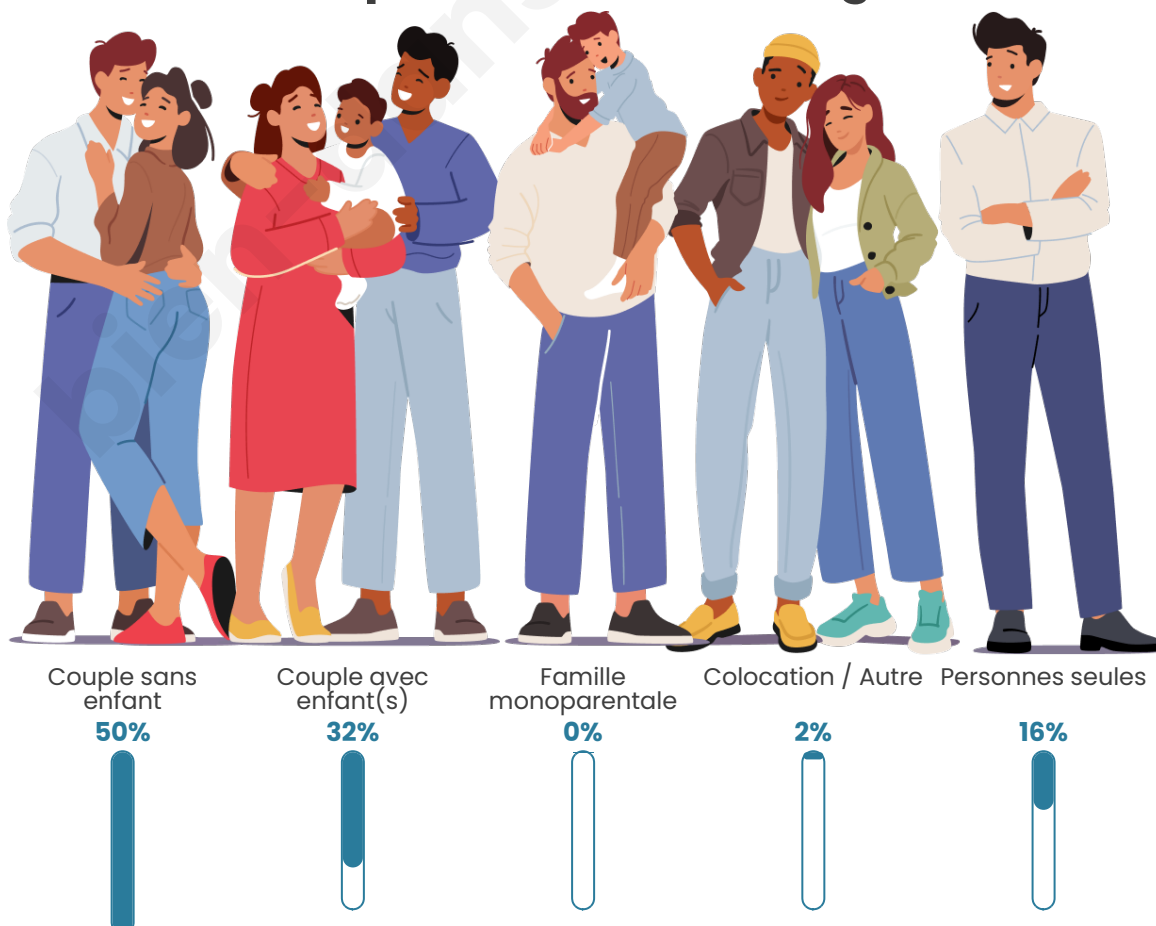

Tranche d'âge

Activité professionnelle

Niveau de diplôme

Composition des ménages

Profils électoraux

Premier tour

	Marine LE PEN	32.35 %
	Emmanuel MACRON	30.00 %
	Éric ZEMMOUR	11.76 %
	Jean-Luc MÉLENCHON	9.41 %
	Valérie PÉCRESSÉ	4.71 %
	Jean LASSALLE	2.94 %
	Yannick JADOT	2.94 %
	Nicolas DUPONT-AIGNAN	2.94 %
	Fabien ROUSSEL	1.76 %
	Nathalie ARTHAUD	0.59 %
	Philippe POUTOU	0.59 %
	Anne HIDALGO	0.00 %