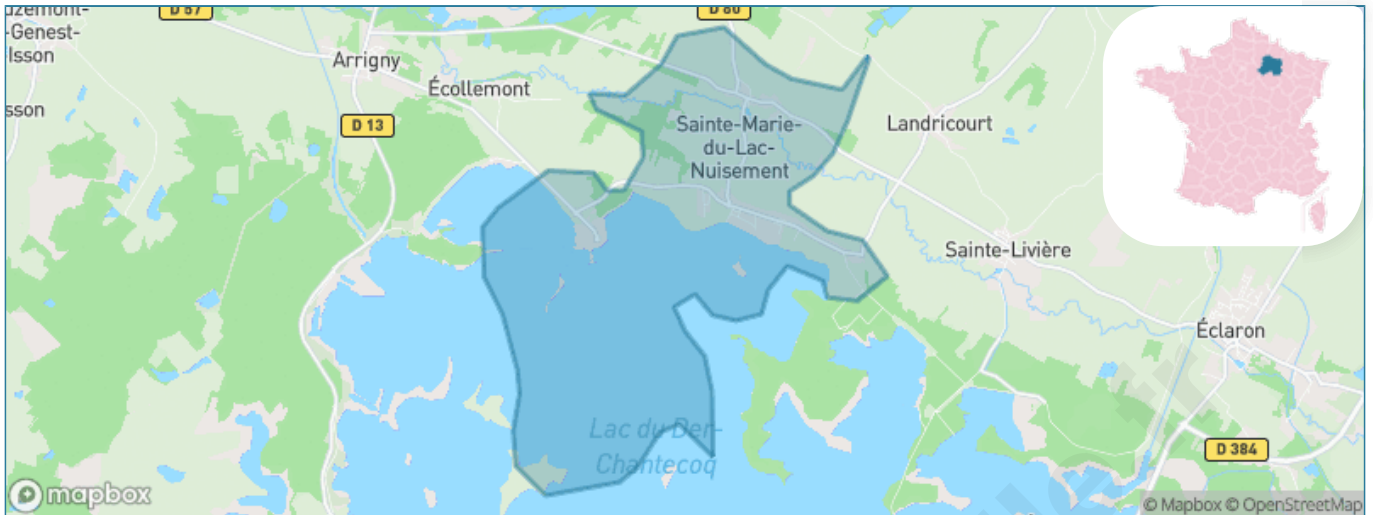

Version web

Ville de Sainte-Marie-du-Lac-Nuisement

Présenté par

BIEN dans ma **VILLE** 

Sommaire

Situation géographique	3
Statistiques sur la population	4
Evolution du nombre d'habitants	4
Tranche d'âge	5
0-14 ans	5
15-29 ans	5
30-44 ans	5
45-59 ans	5
60-74 ans	5
75-89 ans	5
90 ans et +	5
Activité professionnelle	5
Agriculteurs	5
Artisans, Commerçants	5
Cadres et sup.	5
Professions intermédiaires	5
Employé	5
Ouvrier	5
Retraité	5
Autres	5
Niveau de diplôme	6
Sans diplôme ou CEP	6
Brevet, BEPC, DNB	6
CAP-BEP ou équivalent	6
BAC ou équivalent	6
BAC+2	6
BAC+3 ou +4	6
BAC+5 ou plus	6
Composition des ménages	6
Couple sans enfant	6
Couple avec enfant(s)	6
Famille monoparentale	6
Colocation / Autre	6
Personnes seules	6
Profils électoraux	7
Premier tour	7
Sécurité	8
Evolution du nombre d'infractions	8
Pour comparer	9
Services à la population	10
Commerce	10
Éducation	10
Villes autour de Sainte-Marie-du-Lac-Nuisement	11

Situation géographique

i Informations clés

- **Région** : Grand Est
- **Département** : Marne
- **Code postal** : 51290
- **Superficie** : 17 km²

Marne
LE DÉPARTEMENT

Statistiques sur la population

Nombre d'habitants