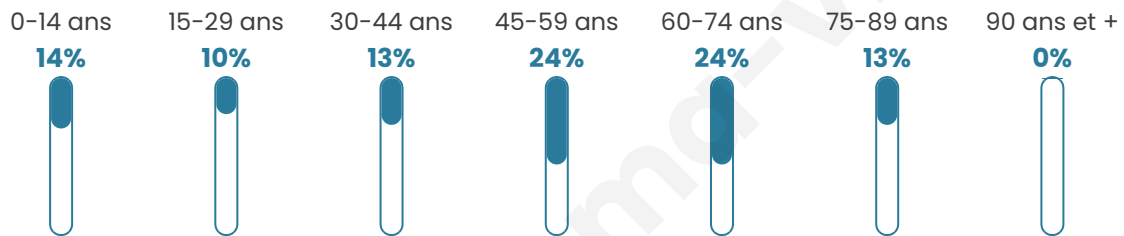

277

Age moyen

48 ans

Pop active

41.5%

Taux chômage

8.3%

Pop densité

16 h/km²

Revenu moyen

25 120 €/an

Evolution du nombre d'habitants

Sources : Institut national de la statistique et des études économiques (insee) selon Les dernières parutions officielles de 2024 portant sur les années 2020, 2021 et 2022.

Tranche d'âge

Activité professionnelle

Niveau de diplôme

Composition des ménages

Profils électoraux

Premier tour

	Marine LE PEN	32.35 %
	Emmanuel MACRON	30.00 %
	Éric ZEMMOUR	11.76 %
	Jean-Luc MÉLENCHON	9.41 %
	Valérie PÉCRESSÉ	4.71 %
	Jean LASSALLE	2.94 %
	Yannick JADOT	2.94 %
	Nicolas DUPONT-AIGNAN	2.94 %
	Fabien ROUSSEL	1.76 %
	Nathalie ARTHAUD	0.59 %
	Philippe POUTOU	0.59 %
	Anne HIDALGO	0.00 %