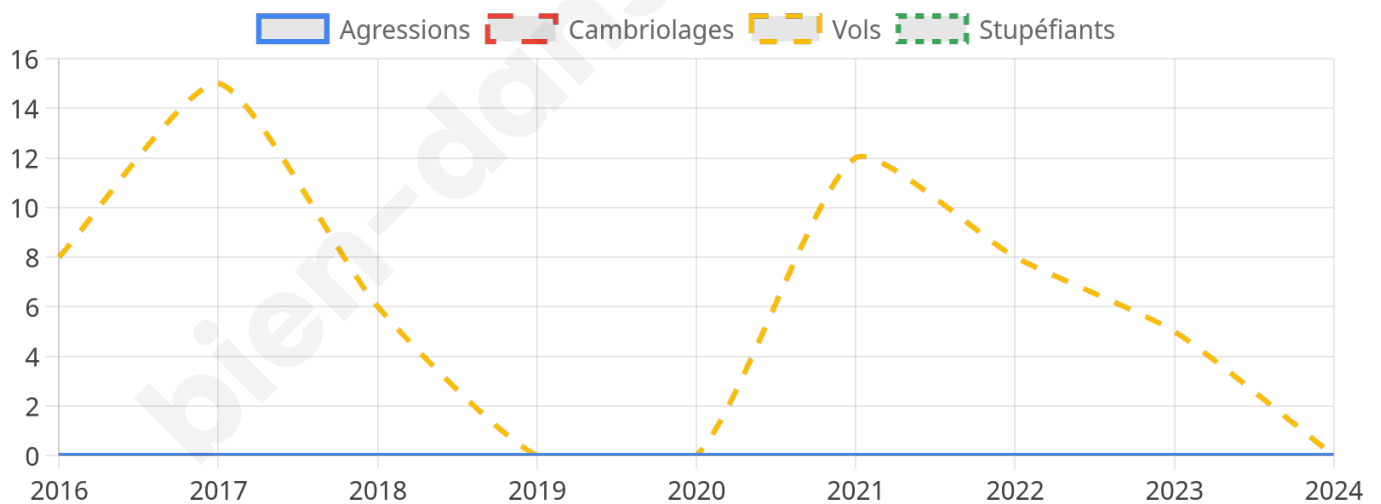

664 inscrits

Participation : 76.51%

Votes blancs : 2.76%

Votes nuls : 0.00%

Second tour

	Emmanuel MACRON	39,91 %
	Marine LE PEN	60,09 %

665 inscrits

Participation : 75.04%

Votes blancs : 8.42%

Votes nuls : 2.2%

Sécurité

Agressions physiques / sexuelles

0

Cambriolages

0

Vols / dégradations

0

Stupéfiants

0

Evolution du nombre d'infractions

Pour comparer

(en proportion du nombre d'habitants)

Sources : Bases statistiques communale, départementale et régionale de la délinquance enregistrée par la police et la gendarmerie nationales selon les dernières parutions officielles de 2025 portant sur l'année 2024 ([data.gouv](https://data.gouv.fr)).