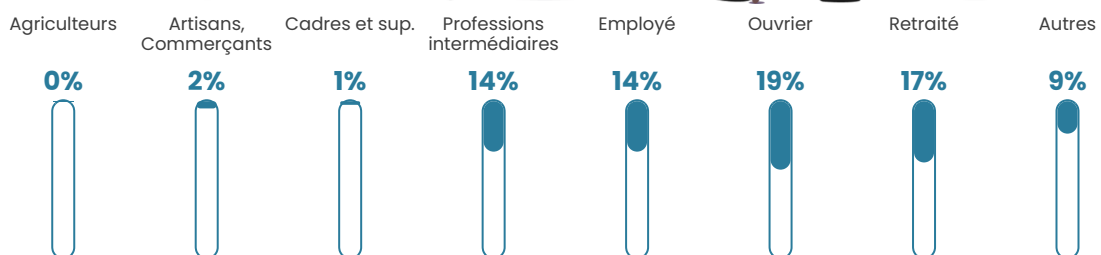

56 h/km²

Revenu moyen

23 880 €/an

Evolution du nombre d'habitants

Sources : Institut national de la statistique et des études économiques (insee) selon Les dernières parutions officielles de 2024 portant sur les années 2020, 2021 et 2022.

Tranche d'âge

Activité professionnelle

Niveau de diplôme

Composition des ménages

Profils électoraux

Premier tour

	Marine LE PEN	38.06 %
	Jean-Luc MÉLENCHON	18.42 %
	Emmanuel MACRON	15.59 %
	Éric ZEMMOUR	6.88 %
	Valérie PÉCRESE	5.67 %
	Yannick JADOT	5.06 %
	Fabien ROUSSEL	3.04 %
	Nicolas DUPONT-AIGNAN	2.43 %
	Jean LASSALLE	2.23 %
	Anne HIDALGO	1.21 %
	Philippe POUTOU	1.01 %
	Nathalie ARTHAUD	0.40 %