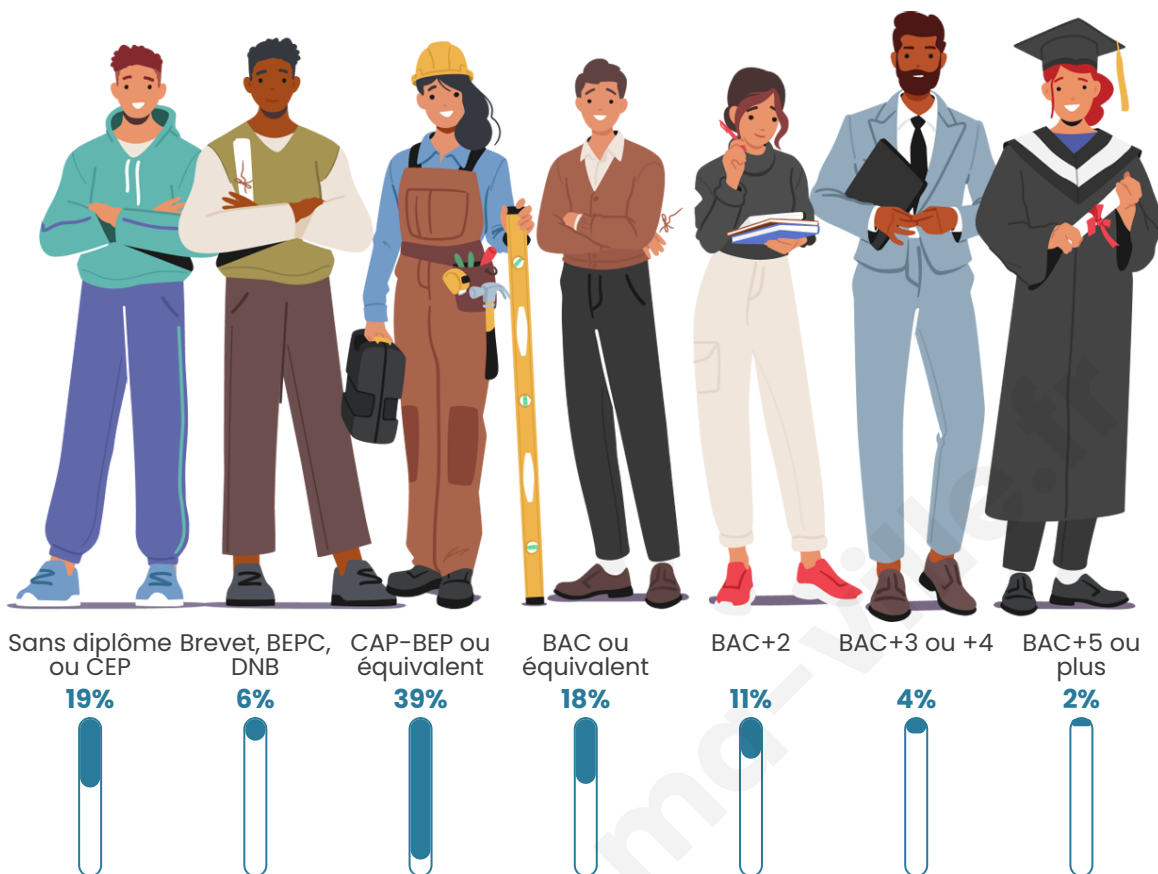

Tranche d'âge

Activité professionnelle

Niveau de diplôme

Composition des ménages

Profils électoraux

Premier tour

	Marine LE PEN	38.06 %
	Jean-Luc MÉLENCHON	18.42 %
	Emmanuel MACRON	15.59 %
	Éric ZEMMOUR	6.88 %
	Valérie PÉCRESE	5.67 %
	Yannick JADOT	5.06 %
	Fabien ROUSSEL	3.04 %
	Nicolas DUPONT-AIGNAN	2.43 %
	Jean LASSALLE	2.23 %
	Anne HIDALGO	1.21 %
	Philippe POUTOU	1.01 %
	Nathalie ARTHAUD	0.40 %