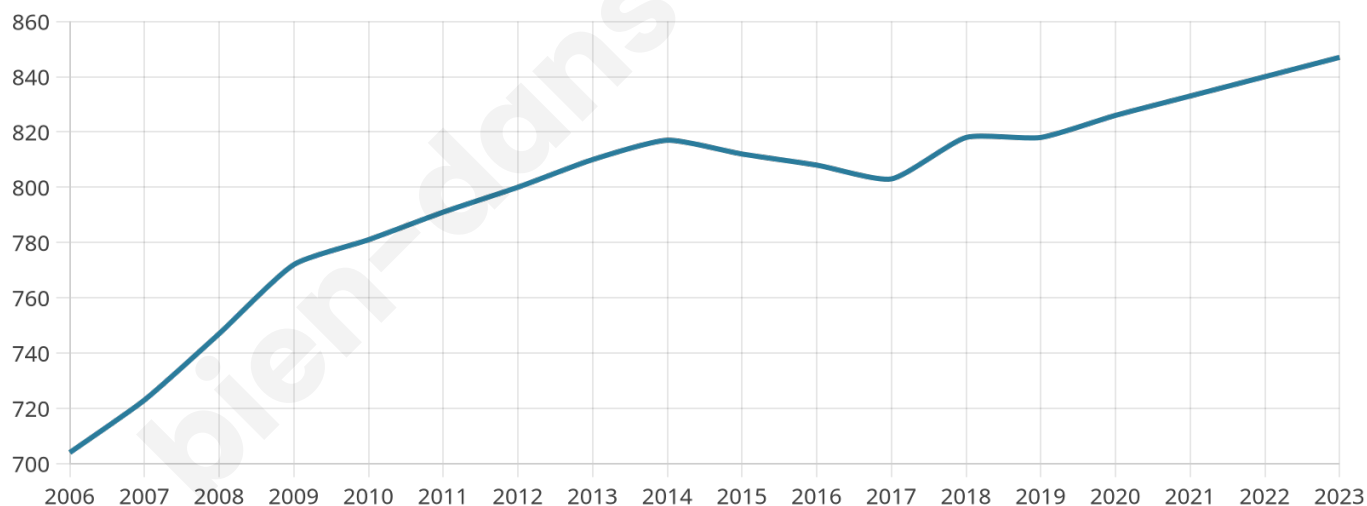

Version web

Ville de Sainte-Marie-de-Cuines

Présenté par

BIEN dans ma **VILLE** 

Sommaire

Situation géographique	3
Statistiques sur la population	4
Evolution du nombre d'habitants	4
Tranche d'âge	5
0-14 ans	5
15-29 ans	5
30-44 ans	5
45-59 ans	5
60-74 ans	5
75-89 ans	5
90 ans et +	5
Activité professionnelle	5
Agriculteurs	5
Artisans, Commerçants	5
Cadres et sup.	5
Professions intermédiaires	5
Employé	5
Ouvrier	5
Retraité	5
Autres	5
Niveau de diplôme	6
Sans diplôme ou CEP	6
Brevet, BEPC, DNB	6
CAP-BEP ou équivalent	6
BAC ou équivalent	6
BAC+2	6
BAC+3 ou +4	6
BAC+5 ou plus	6
Composition des ménages	6
Couple sans enfant	6
Couple avec enfant(s)	6
Famille monoparentale	6
Colocation / Autre	6
Personnes seules	6
Profils électoraux	7
Premier tour	7
Sécurité	8
Evolution du nombre d'infractions	8
Pour comparer	9
Services à la population	10
Commerce	10
Éducation	10
Villes autour de Sainte-Marie-de-Cuines	11

847

Age moyen

41 ans

Pop active

49.9%

Taux chômage

5.9%

Pop densité

56 h/km²

Revenu moyen

23 880 €/an

Evolution du nombre d'habitants

Sources : Institut national de la statistique et des études économiques (insee) selon Les dernières parutions officielles de 2024 portant sur les années 2020, 2021 et 2022.