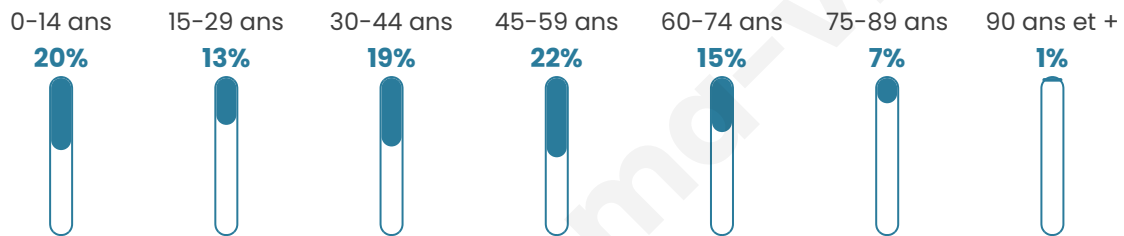

847

Age moyen

41 ans

Pop active

49.9%

Taux chômage

5.9%

Pop densité

56 h/km²

Revenu moyen

23 880 €/an

Evolution du nombre d'habitants

Sources : Institut national de la statistique et des études économiques (insee) selon Les dernières parutions officielles de 2024 portant sur les années 2020, 2021 et 2022.

Tranche d'âge

Activité professionnelle

Niveau de diplôme

Composition des ménages

Profils électoraux

Premier tour

	Marine LE PEN	38.06 %
	Jean-Luc MÉLENCHON	18.42 %
	Emmanuel MACRON	15.59 %
	Éric ZEMMOUR	6.88 %
	Valérie PÉCRESE	5.67 %
	Yannick JADOT	5.06 %
	Fabien ROUSSEL	3.04 %
	Nicolas DUPONT-AIGNAN	2.43 %
	Jean LASSALLE	2.23 %
	Anne HIDALGO	1.21 %
	Philippe POUTOU	1.01 %
	Nathalie ARTHAUD	0.40 %

664 inscrits

Participation : 76.51%

Votes blancs : 2.76%

Votes nuls : 0.00%

Second tour

	Emmanuel MACRON	39,91 %
	Marine LE PEN	60,09 %

665 inscrits

Participation : 75.04%