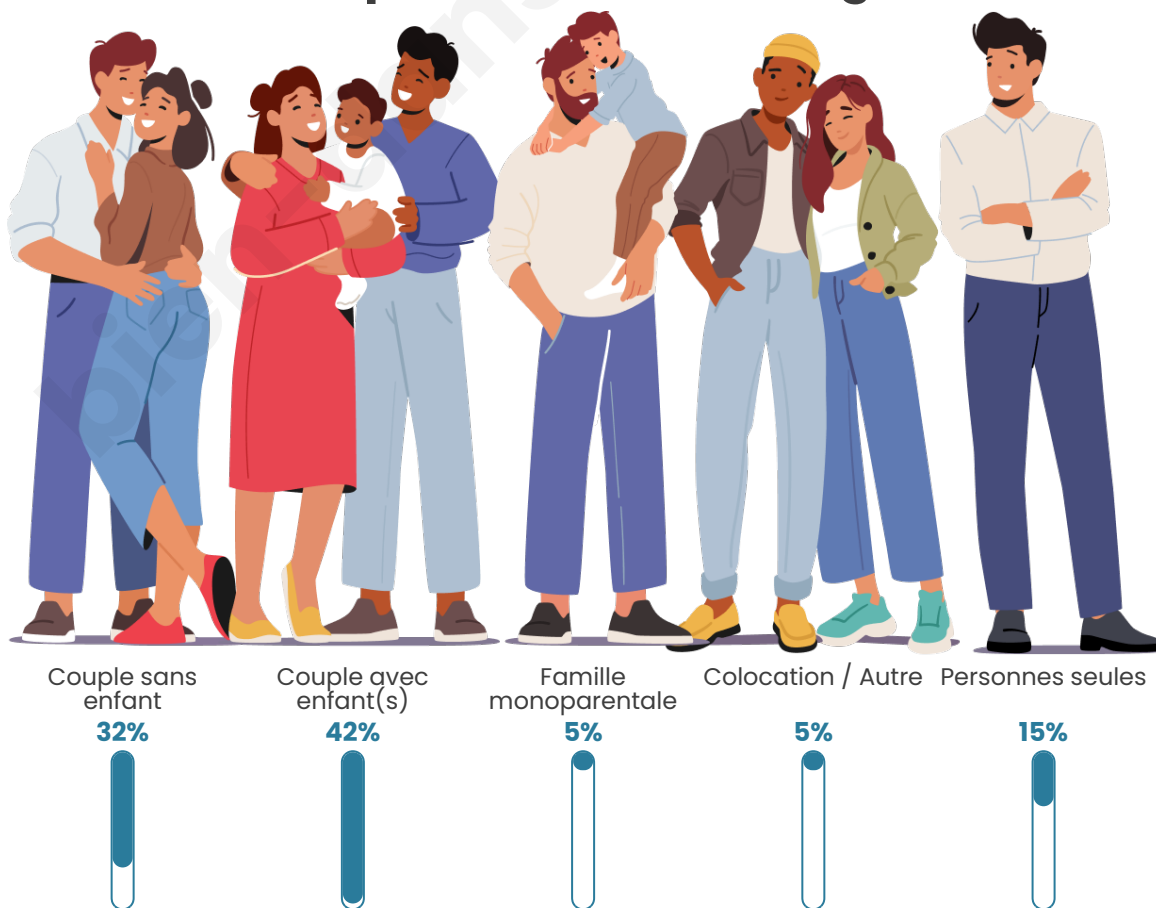

Tranche d'âge

Activité professionnelle

Niveau de diplôme

Composition des ménages

Profils électoraux

Premier tour

	Marine LE PEN	38.06 %
	Jean-Luc MÉLENCHON	18.42 %
	Emmanuel MACRON	15.59 %
	Éric ZEMMOUR	6.88 %
	Valérie PÉCRESE	5.67 %
	Yannick JADOT	5.06 %
	Fabien ROUSSEL	3.04 %
	Nicolas DUPONT-AIGNAN	2.43 %
	Jean LASSALLE	2.23 %
	Anne HIDALGO	1.21 %
	Philippe POUTOU	1.01 %
	Nathalie ARTHAUD	0.40 %