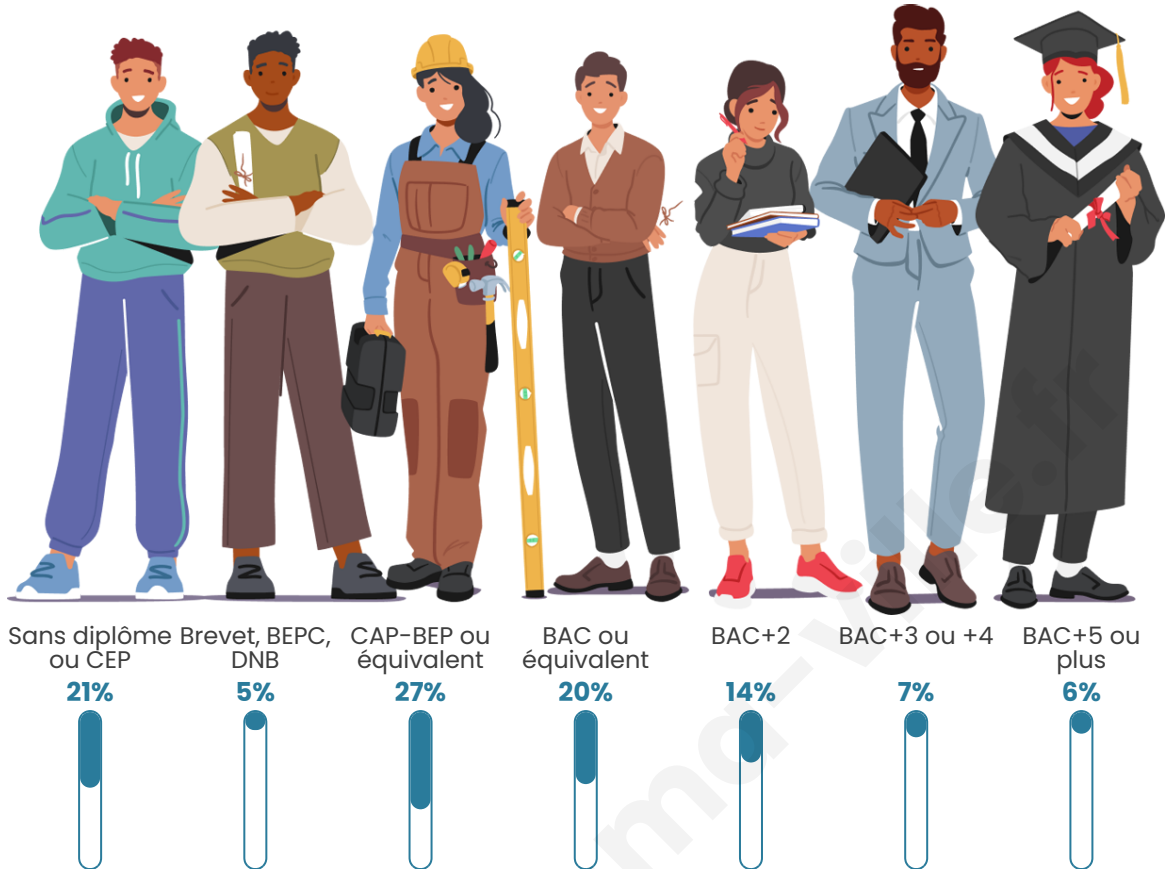

41 ans

Pop active

50.8%

Taux chômage

7.4%

Pop densité

22 h/km²

Revenu moyen

Tranche d'âge

Activité professionnelle

Niveau de diplôme

Composition des ménages

Profils électoraux

Premier tour

	Marine LE PEN	33.05 %
	Emmanuel MACRON	25.93 %
	Jean-Luc MÉLENCHON	14.25 %
	Éric ZEMMOUR	7.12 %
	Valérie PÉCRESE	6.55 %
	Jean LASSALLE	4.56 %
	Yannick JADOT	3.13 %
	Nicolas DUPONT-AIGNAN	2.28 %
	Anne HIDALGO	1.71 %
	Fabien ROUSSEL	0.85 %
	Nathalie ARTHAUD	0.28 %
	Philippe POUTOU	0.28 %