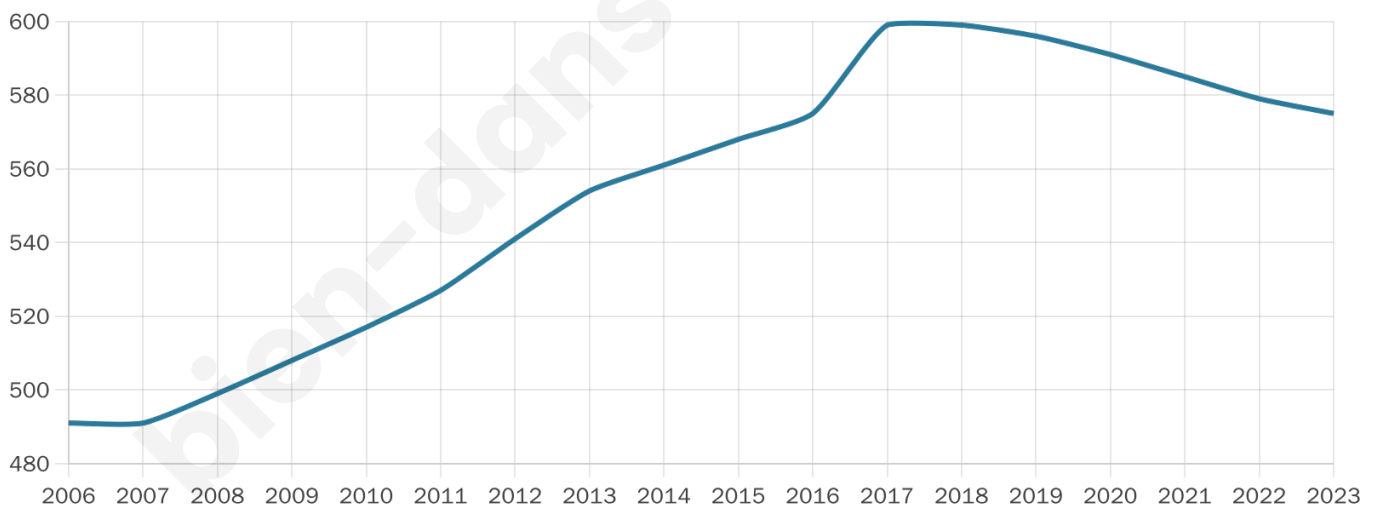

Situation géographique

i Informations clés

- **Région** : Normandie
- **Département** : Eure
- **Code postal** : 27160
- **Superficie** : 26 km²

Statistiques sur la population

Nombre d'habitants

575

Age moyen

41 ans

Pop active

50.8%

Taux chômage

7.4%

Pop densité

22 h/km²

Revenu moyen

22 710 €/an

Evolution du nombre d'habitants

Sources : Institut national de la statistique et des études économiques (insee) selon Les dernières parutions officielles de 2024 portant sur les années 2020, 2021 et 2022.