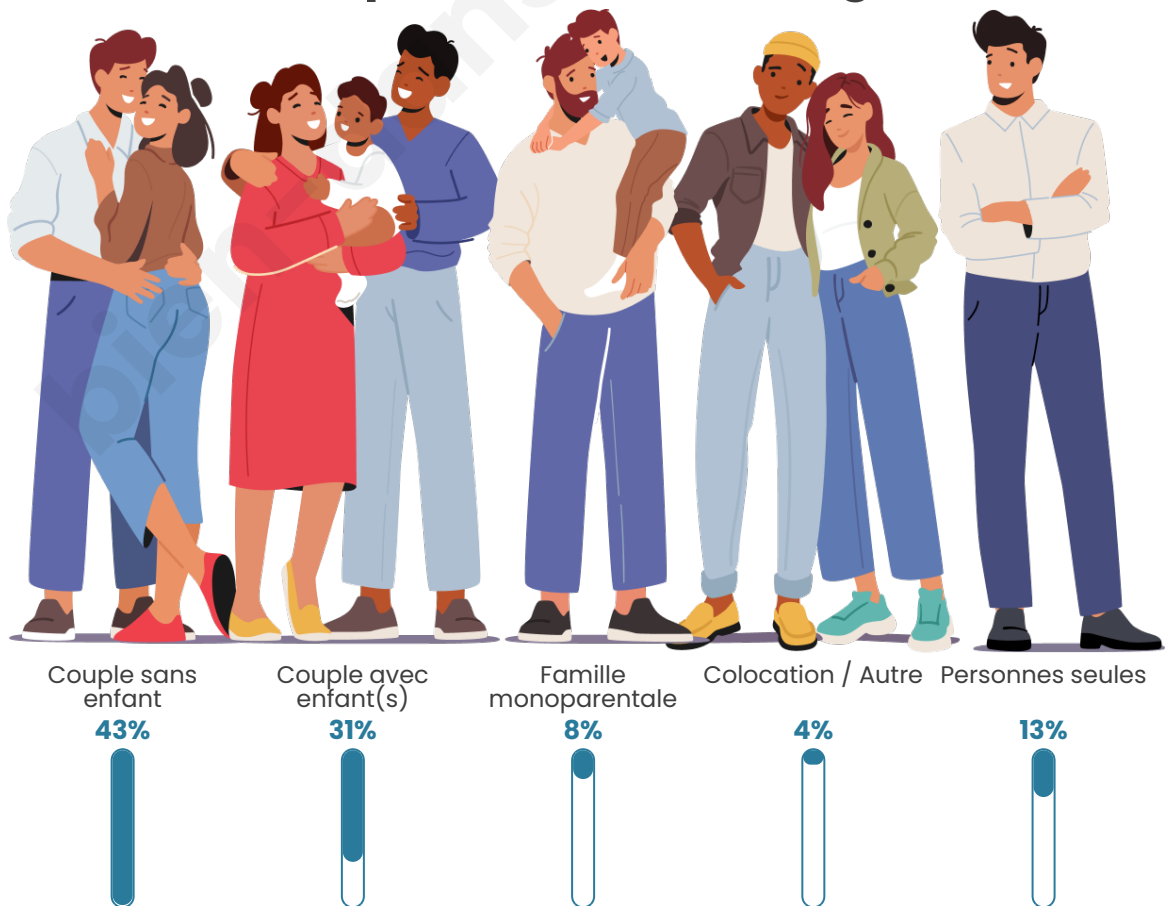

Tranche d'âge

Activité professionnelle

Niveau de diplôme

Composition des ménages

Profils électoraux

Premier tour

	Marine LE PEN	33.05 %
	Emmanuel MACRON	25.93 %
	Jean-Luc MÉLENCHON	14.25 %
	Éric ZEMMOUR	7.12 %
	Valérie PÉCRESE	6.55 %
	Jean LASSALLE	4.56 %
	Yannick JADOT	3.13 %
	Nicolas DUPONT-AIGNAN	2.28 %
	Anne HIDALGO	1.71 %
	Fabien ROUSSEL	0.85 %
	Nathalie ARTHAUD	0.28 %
	Philippe POUTOU	0.28 %