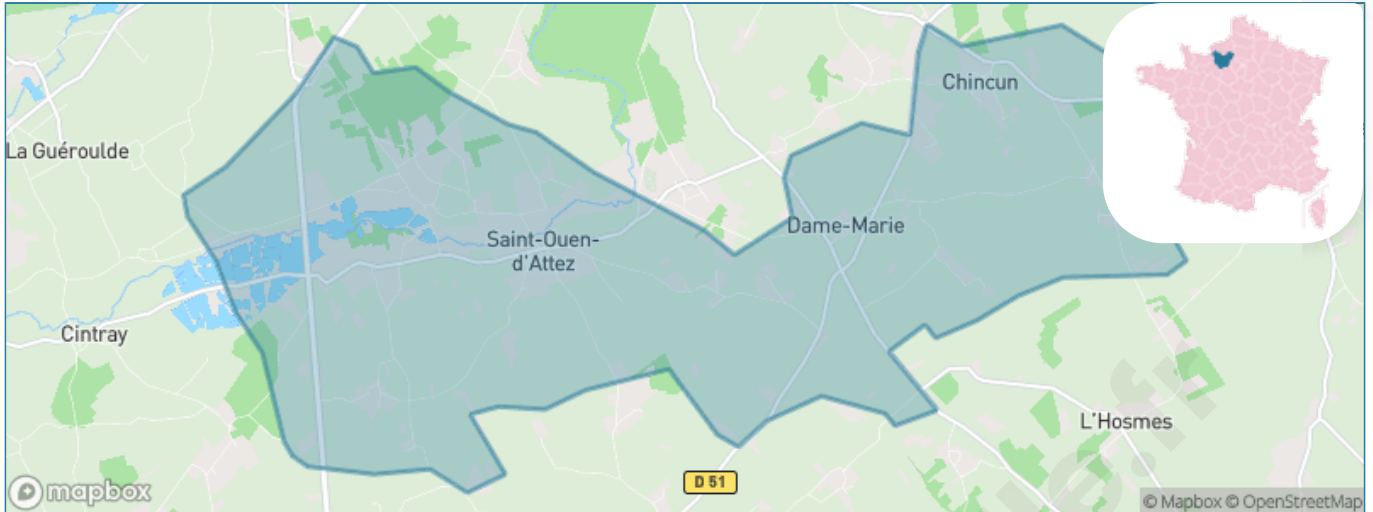

Version web

Ville de Sainte-Marie- d'Attez

Présenté par

BIEN dans
ma **VILLE** 

Sommaire

Situation géographique	3
Statistiques sur la population	4
Evolution du nombre d'habitants	4
Tranche d'âge	5
0-14 ans	5
15-29 ans	5
30-44 ans	5
45-59 ans	5
60-74 ans	5
75-89 ans	5
90 ans et +	5
Activité professionnelle	5
Agriculteurs	5
Artisans, Commerçants	5
Cadres et sup.	5
Professions intermédiaires	5
Employé	5
Ouvrier	5
Retraité	5
Autres	5
Niveau de diplôme	6
Sans diplôme ou CEP	6
Brevet, BEPC, DNB	6
CAP-BEP ou équivalent	6
BAC ou équivalent	6
BAC+2	6
BAC+3 ou +4	6
BAC+5 ou plus	6
Composition des ménages	6
Couple sans enfant	6
Couple avec enfant(s)	6
Famille monoparentale	6
Colocation / Autre	6
Personnes seules	6
Profils électoraux	7
Premier tour	7
Sécurité	8
Evolution du nombre d'infractions	8
Pour comparer	9
Services à la population	10
Commerce	10
Éducation	10
Villes autour de Sainte-Marie-d'Attez	12

Situation géographique

i Informations clés

- **Région** : Normandie
- **Département** : Eure
- **Code postal** : 27160
- **Superficie** : 26 km²

Statistiques sur la population

Nombre d'habitants

575

Age moyen