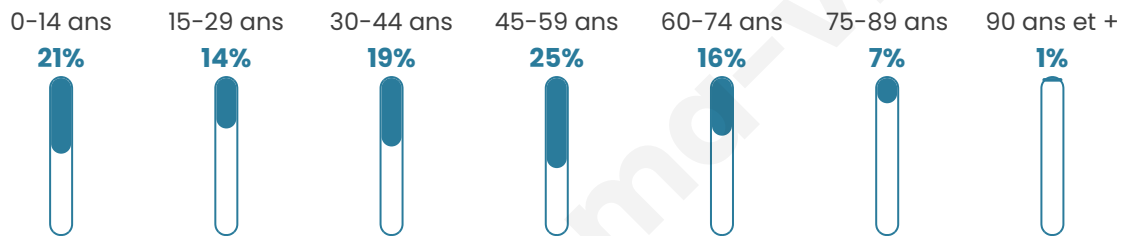

Situation géographique

i Informations clés

- **Région** : Normandie
- **Département** : Eure
- **Code postal** : 27160
- **Superficie** : 26 km²

Statistiques sur la population

Nombre d'habitants

575

Age moyen

41 ans

Pop active

50.8%

Taux chômage

7.4%

Pop densité

22 h/km²

Revenu moyen

Tranche d'âge

Activité professionnelle

Niveau de diplôme

Composition des ménages

Profils électoraux

Premier tour

	Marine LE PEN	33.05 %
	Emmanuel MACRON	25.93 %
	Jean-Luc MÉLENCHON	14.25 %
	Éric ZEMMOUR	7.12 %
	Valérie PÉCRESE	6.55 %
	Jean LASSALLE	4.56 %
	Yannick JADOT	3.13 %
	Nicolas DUPONT-AIGNAN	2.28 %
	Anne HIDALGO	1.71 %
	Fabien ROUSSEL	0.85 %
	Nathalie ARTHAUD	0.28 %
	Philippe POUTOU	0.28 %