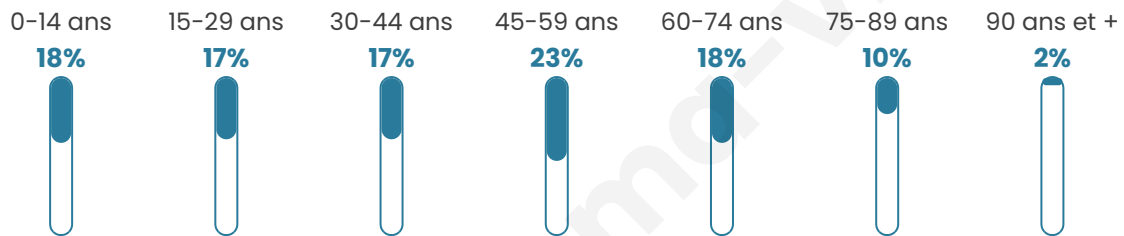

# Statistiques sur la population

Nombre d'habitants

**4 851**

Age moyen

**43 ans**

Pop active

**43.2%**

Taux chômage

**13.1%**

Pop densité

**108 h/km<sup>2</sup>**

Revenu moyen

**20 300 €/an**

## Evolution du nombre d'habitants

Sources : Institut national de la statistique et des études économiques (insee) selon Les dernières parutions officielles de 2024 portant sur les années 2020, 2021 et 2022.

## Tranche d'âge