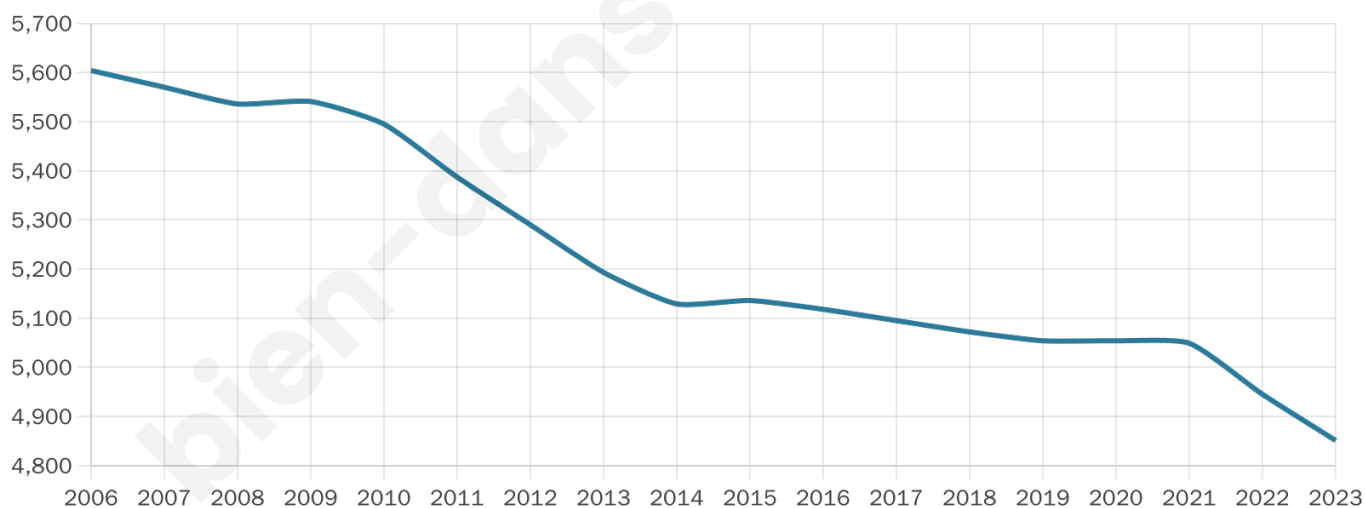

# Statistiques sur la population

Nombre d'habitants

**4 851**

Age moyen

**43 ans**

Pop active

**43.2%**

Taux chômage

**13.1%**

Pop densité

**108 h/km<sup>2</sup>**

Revenu moyen

**20 300 €/an**

## Evolution du nombre d'habitants

Sources : Institut national de la statistique et des études économiques (insee) selon Les dernières parutions officielles de 2024 portant sur les années 2020, 2021 et 2022.