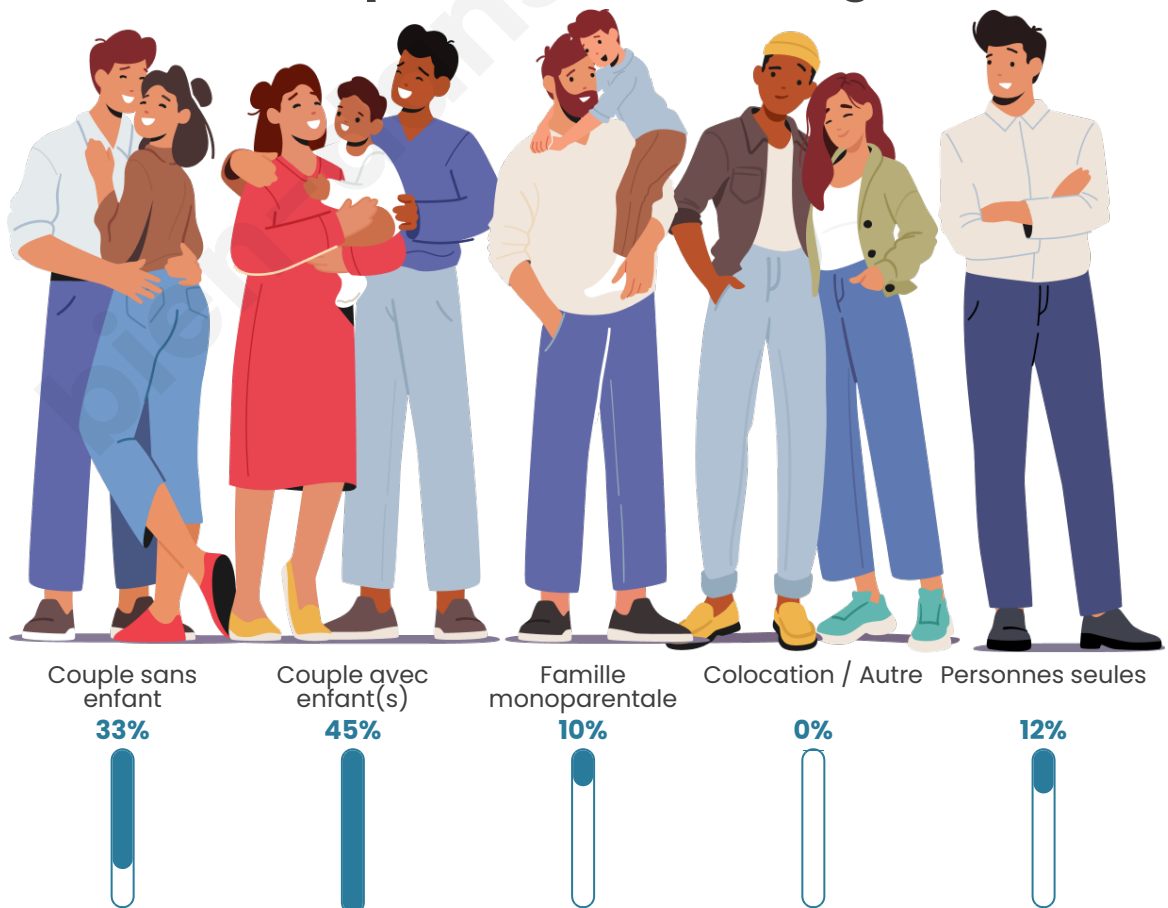

Tranche d'âge

Activité professionnelle

Niveau de diplôme

Composition des ménages

Profils électoraux

Premier tour

	Marine LE PEN	24.81 %
	Emmanuel MACRON	23.64 %
	Jean-Luc MÉLENCHON	18.60 %
	Jean LASSALLE	7.36 %
	Éric ZEMMOUR	6.98 %
	Valérie PÉCRESSÉ	5.43 %
	Yannick JADOT	5.04 %
	Anne HIDALGO	2.71 %
	Fabien ROUSSEL	2.33 %
	Nicolas DUPONT-AIGNAN	2.33 %
	Nathalie ARTHAUD	0.39 %
	Philippe POUTOU	0.39 %