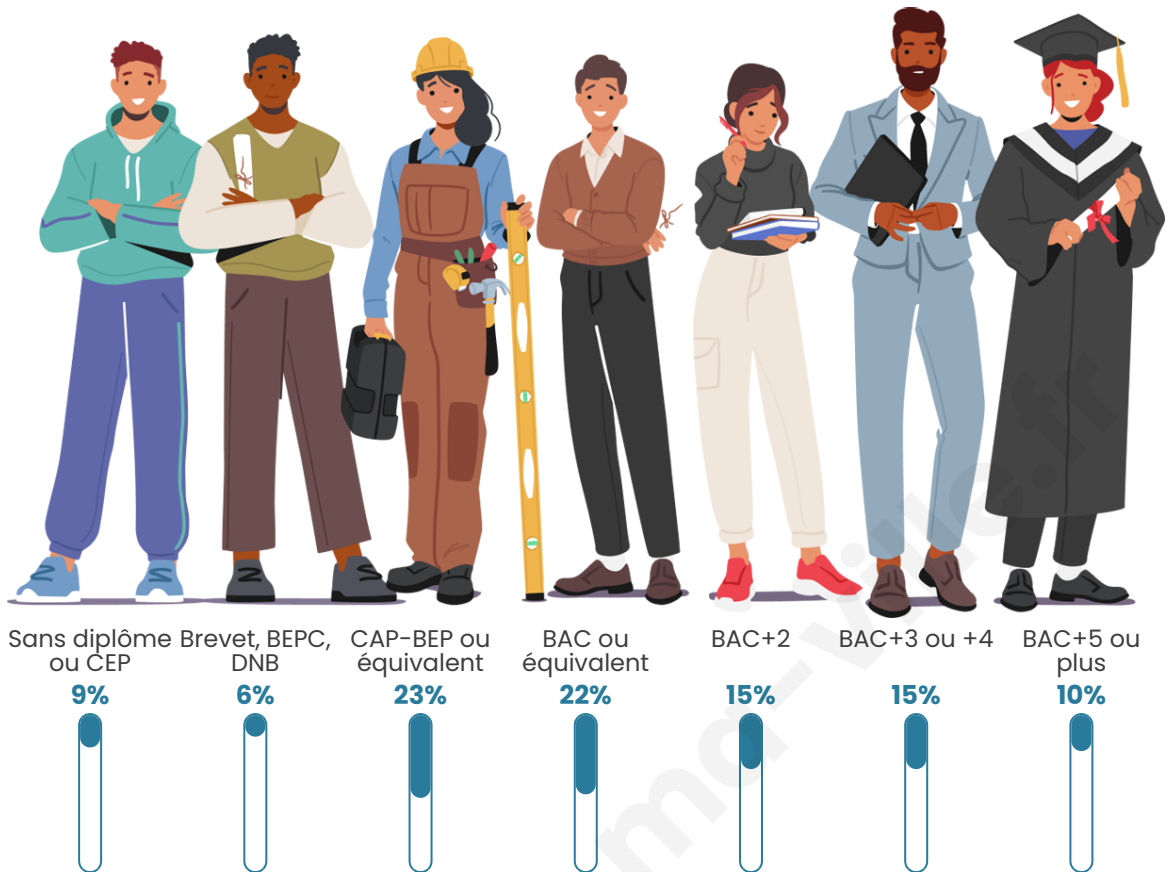

41 ans

Pop active

51%

Taux chômage

5.3%

Pop densité

18 h/km²

Revenu moyen

Tranche d'âge

Activité professionnelle

Niveau de diplôme

Composition des ménages

Profils électoraux

Premier tour

	Marine LE PEN	24.81 %
	Emmanuel MACRON	23.64 %
	Jean-Luc MÉLENCHON	18.60 %
	Jean LASSALLE	7.36 %
	Éric ZEMMOUR	6.98 %
	Valérie PÉCRESSÉ	5.43 %
	Yannick JADOT	5.04 %
	Anne HIDALGO	2.71 %
	Fabien ROUSSEL	2.33 %
	Nicolas DUPONT-AIGNAN	2.33 %
	Nathalie ARTHAUD	0.39 %
	Philippe POUTOU	0.39 %