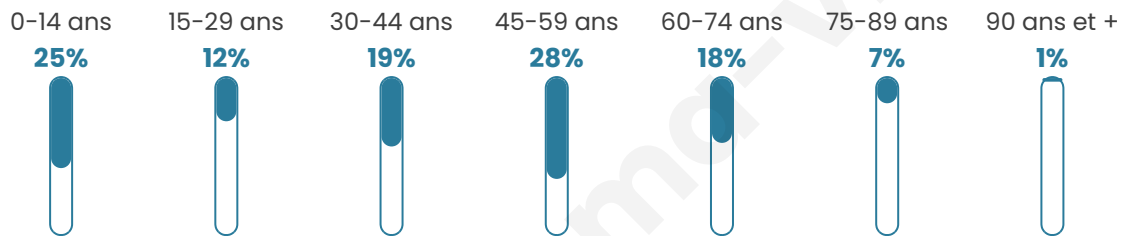

41 ans

Pop active

51%

Taux chômage

5.3%

Pop densité

18 h/km²

Revenu moyen

24 410 €/an

Evolution du nombre d'habitants

Sources : Institut national de la statistique et des études économiques (insee) selon Les dernières parutions officielles de 2024 portant sur les années 2020, 2021 et 2022.

Tranche d'âge

Activité professionnelle

Niveau de diplôme

Composition des ménages

Profils électoraux

Premier tour

	Marine LE PEN	24.81 %
	Emmanuel MACRON	23.64 %
	Jean-Luc MÉLENCHON	18.60 %
	Jean LASSALLE	7.36 %
	Éric ZEMMOUR	6.98 %
	Valérie PÉCRESSÉ	5.43 %
	Yannick JADOT	5.04 %
	Anne HIDALGO	2.71 %
	Fabien ROUSSEL	2.33 %
	Nicolas DUPONT-AIGNAN	2.33 %
	Nathalie ARTHAUD	0.39 %
	Philippe POUTOU	0.39 %