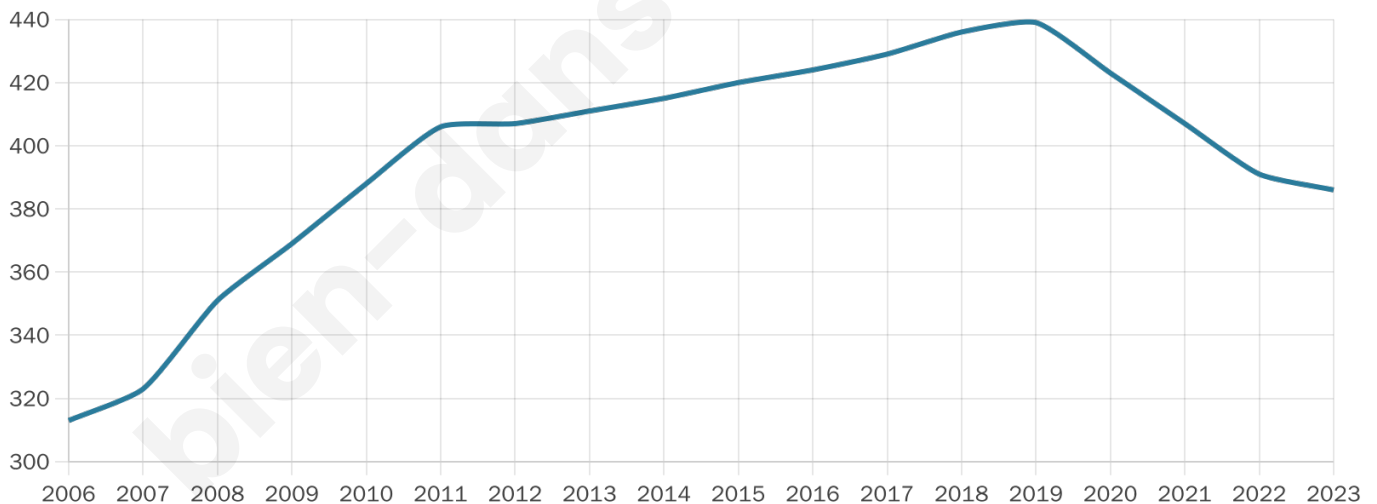

41 ans

Pop active

51%

Taux chômage

5.3%

Pop densité

18 h/km²

Revenu moyen

24 410 €/an

Evolution du nombre d'habitants

Sources : Institut national de la statistique et des études économiques (insee) selon Les dernières parutions officielles de 2024 portant sur les années 2020, 2021 et 2022.