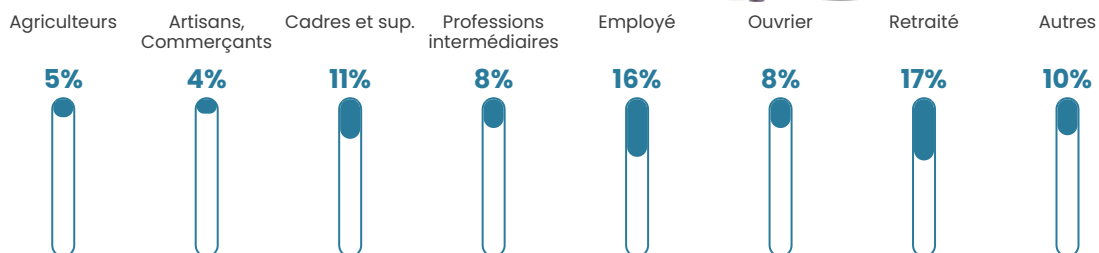

24 410 €/an

Evolution du nombre d'habitants

Sources : Institut national de la statistique et des études économiques (insee) selon Les dernières parutions officielles de 2024 portant sur les années 2020, 2021 et 2022.

Tranche d'âge

Activité professionnelle

Niveau de diplôme

Composition des ménages

Profils électoraux

Premier tour

	Marine LE PEN	24.81 %
	Emmanuel MACRON	23.64 %
	Jean-Luc MÉLENCHON	18.60 %
	Jean LASSALLE	7.36 %
	Éric ZEMMOUR	6.98 %
	Valérie PÉCRESSÉ	5.43 %
	Yannick JADOT	5.04 %
	Anne HIDALGO	2.71 %
	Fabien ROUSSEL	2.33 %
	Nicolas DUPONT-AIGNAN	2.33 %
	Nathalie ARTHAUD	0.39 %
	Philippe POUTOU	0.39 %