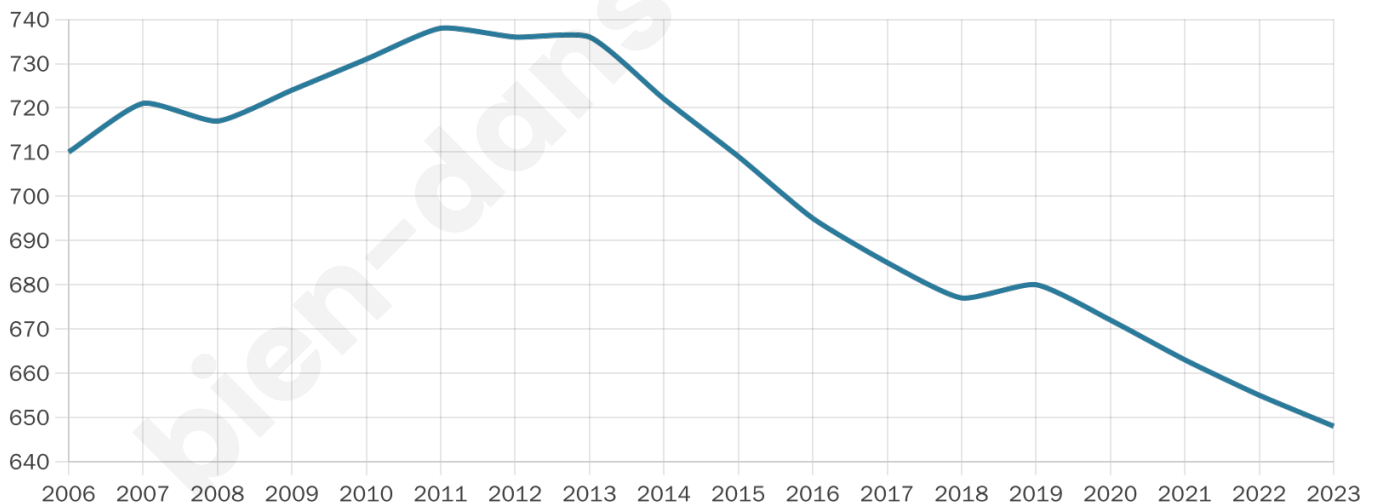

Statistiques sur la population

Nombre d'habitants

648

Age moyen

47 ans

Pop active

44.6%

Taux chômage

4.5%

Pop densité

93 h/km²

Revenu moyen

26 570 €/an

Evolution du nombre d'habitants

Sources : Institut national de la statistique et des études économiques (insee) selon Les dernières parutions officielles de 2024 portant sur les années 2020, 2021 et 2022.

Tranche d'âge

Activité professionnelle

Niveau de diplôme

Composition des ménages

Profils électoraux

Premier tour

	Marine LE PEN	34.59 %
	Emmanuel MACRON	26.62 %
	Jean-Luc MÉLENCHON	10.69 %
	Éric ZEMMOUR	9.43 %
	Valérie PÉCRESE	5.45 %
	Jean LASSALLE	3.35 %
	Fabien ROUSSEL	2.52 %
	Yannick JADOT	2.31 %
	Nicolas DUPONT-AIGNAN	2.31 %
	Anne HIDALGO	1.89 %
	Nathalie ARTHAUD	0.63 %
	Philippe POUTOU	0.21 %