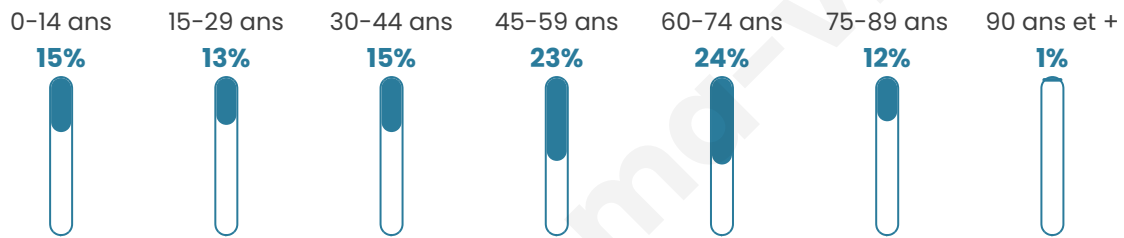

Statistiques sur la population

Nombre d'habitants

648

Age moyen

47 ans

Pop active

44.6%

Taux chômage

4.5%

Pop densité

93 h/km²

Revenu moyen

26 570 €/an

Evolution du nombre d'habitants

Sources : Institut national de la statistique et des études économiques (insee) selon Les dernières parutions officielles de 2024 portant sur les années 2020, 2021 et 2022.

Tranche d'âge

Activité professionnelle

Niveau de diplôme

Composition des ménages

Profils électoraux

Premier tour

	Marine LE PEN	34.59 %
	Emmanuel MACRON	26.62 %
	Jean-Luc MÉLENCHON	10.69 %
	Éric ZEMMOUR	9.43 %
	Valérie PÉCRESE	5.45 %
	Jean LASSALLE	3.35 %
	Fabien ROUSSEL	2.52 %
	Yannick JADOT	2.31 %
	Nicolas DUPONT-AIGNAN	2.31 %
	Anne HIDALGO	1.89 %
	Nathalie ARTHAUD	0.63 %
	Philippe POUTOU	0.21 %

617 inscrits

Participation : 79.09%

Votes blancs : 1.23%

Votes nuls : 1.02%

Second tour

	Emmanuel MACRON	48,39 %
	Marine LE PEN	51,61 %

617 inscrits

Participation : 76.66%