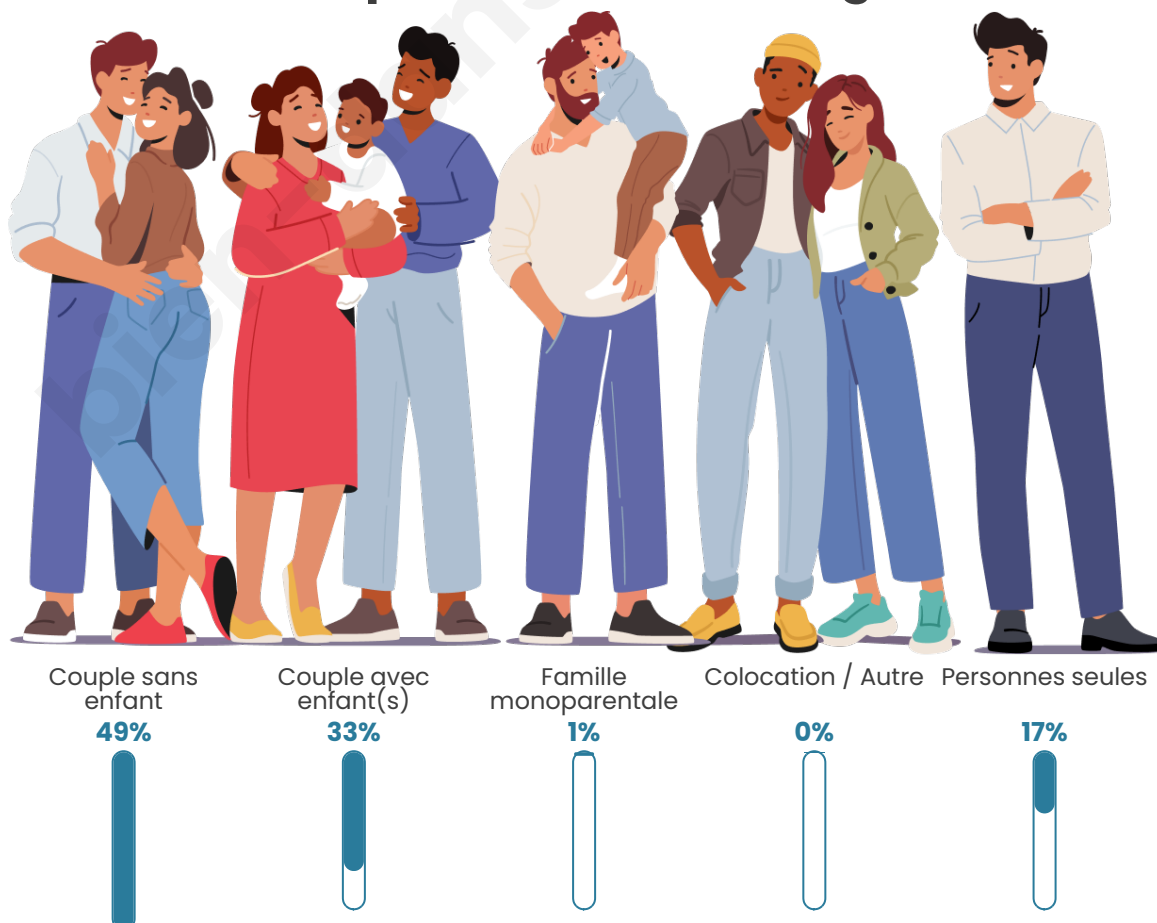

Tranche d'âge

Activité professionnelle

Niveau de diplôme

Composition des ménages

Profils électoraux

Premier tour

	Marine LE PEN	34.59 %
	Emmanuel MACRON	26.62 %
	Jean-Luc MÉLENCHON	10.69 %
	Éric ZEMMOUR	9.43 %
	Valérie PÉCRESE	5.45 %
	Jean LASSALLE	3.35 %
	Fabien ROUSSEL	2.52 %
	Yannick JADOT	2.31 %
	Nicolas DUPONT-AIGNAN	2.31 %
	Anne HIDALGO	1.89 %
	Nathalie ARTHAUD	0.63 %
	Philippe POUTOU	0.21 %