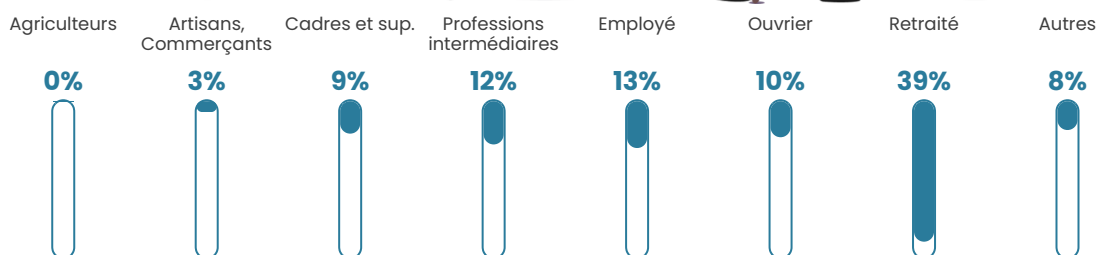

4.5%

Pop densité

93 h/km²

Revenu moyen

26 570 €/an

Evolution du nombre d'habitants

Sources : Institut national de la statistique et des études économiques (insee) selon Les dernières parutions officielles de 2024 portant sur les années 2020, 2021 et 2022.

Tranche d'âge

Activité professionnelle

Niveau de diplôme

Composition des ménages

Profils électoraux

Premier tour

	Marine LE PEN	34.59 %
	Emmanuel MACRON	26.62 %
	Jean-Luc MÉLENCHON	10.69 %
	Éric ZEMMOUR	9.43 %
	Valérie PÉCRESE	5.45 %
	Jean LASSALLE	3.35 %
	Fabien ROUSSEL	2.52 %
	Yannick JADOT	2.31 %
	Nicolas DUPONT-AIGNAN	2.31 %
	Anne HIDALGO	1.89 %
	Nathalie ARTHAUD	0.63 %
	Philippe POUTOU	0.21 %