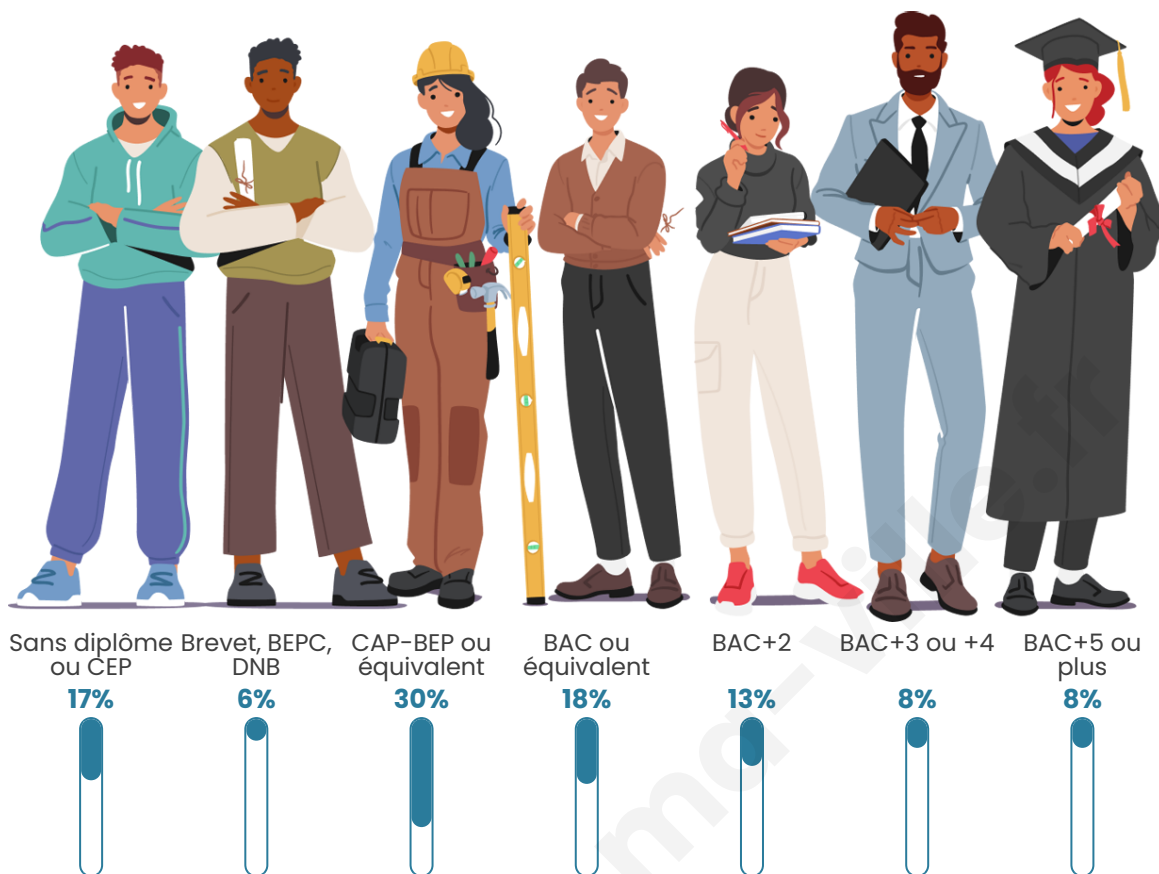

Statistiques sur la population

Nombre d'habitants

648

Age moyen

47 ans

Pop active

44.6%

Taux chômage

Tranche d'âge

Activité professionnelle

Niveau de diplôme

Composition des ménages

Profils électoraux

Premier tour

	Marine LE PEN	34.59 %
	Emmanuel MACRON	26.62 %
	Jean-Luc MÉLENCHON	10.69 %
	Éric ZEMMOUR	9.43 %
	Valérie PÉCRESE	5.45 %
	Jean LASSALLE	3.35 %
	Fabien ROUSSEL	2.52 %
	Yannick JADOT	2.31 %
	Nicolas DUPONT-AIGNAN	2.31 %
	Anne HIDALGO	1.89 %
	Nathalie ARTHAUD	0.63 %
	Philippe POUTOU	0.21 %