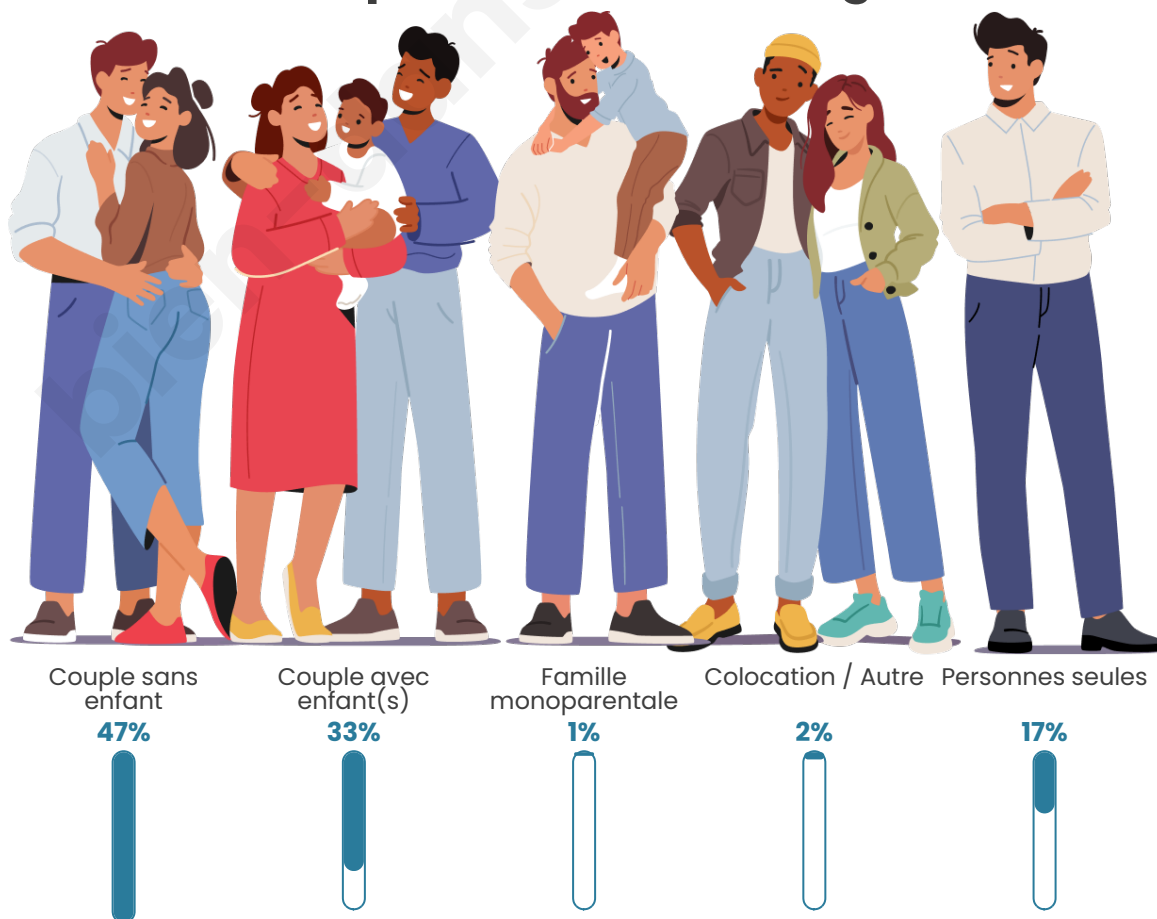

Nombre d'habitants

757

Age moyen

43 ans

Pop active

46.6%

Taux chômage

6.8%

Tranche d'âge

Activité professionnelle

Niveau de diplôme

Composition des ménages

Profils électoraux

Premier tour

	Marine LE PEN	45.77 %
	Emmanuel MACRON	22.65 %
	Jean-Luc MÉLENCHON	9.84 %
	Valérie PÉCRESSE	4.81 %
	Éric ZEMMOUR	4.35 %
	Jean LASSALLE	3.43 %
	Yannick JADOT	2.52 %
	Nicolas DUPONT-AIGNAN	2.52 %
	Anne HIDALGO	1.83 %
	Fabien ROUSSEL	1.14 %
	Nathalie ARTHAUD	0.69 %
	Philippe POUTOU	0.46 %