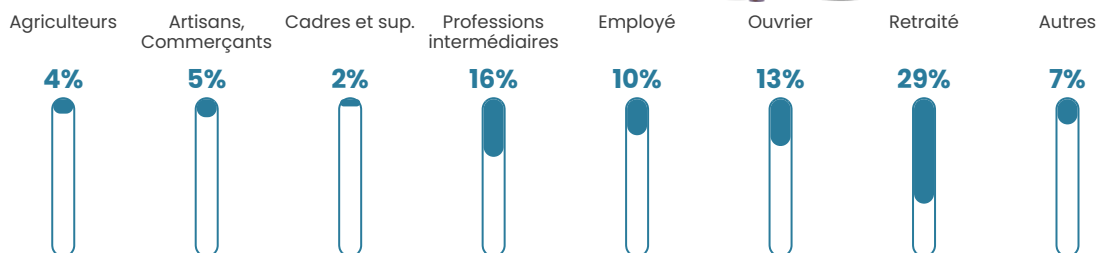

Pop densité

38 h/km²

Revenu moyen

20 900 €/an

Evolution du nombre d'habitants

Sources : Institut national de la statistique et des études économiques (insee) selon Les dernières parutions officielles de 2024 portant sur les années 2020, 2021 et 2022.

Tranche d'âge

Activité professionnelle

Niveau de diplôme

Composition des ménages

Profils électoraux

Premier tour

	Marine LE PEN	45.77 %
	Emmanuel MACRON	22.65 %
	Jean-Luc MÉLENCHON	9.84 %
	Valérie PÉCRESSE	4.81 %
	Éric ZEMMOUR	4.35 %
	Jean LASSALLE	3.43 %
	Yannick JADOT	2.52 %
	Nicolas DUPONT-AIGNAN	2.52 %
	Anne HIDALGO	1.83 %
	Fabien ROUSSEL	1.14 %
	Nathalie ARTHAUD	0.69 %
	Philippe POUTOU	0.46 %