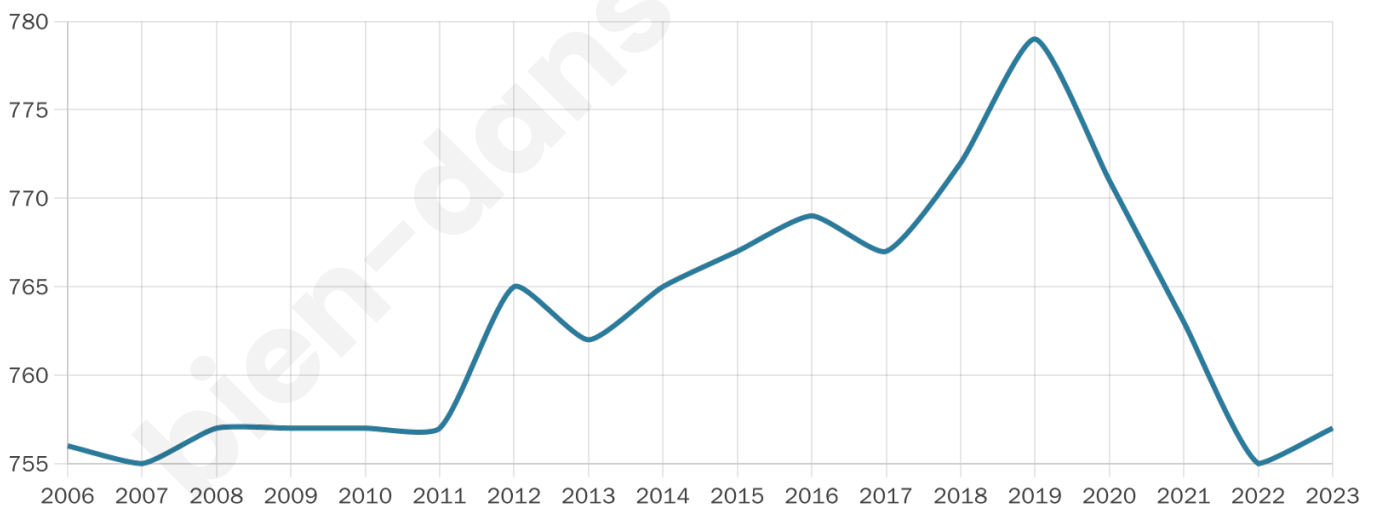

Nombre d'habitants

757

Age moyen

43 ans

Pop active

46.6%

Taux chômage

6.8%

Pop densité

38 h/km²

Revenu moyen

20 900 €/an

Evolution du nombre d'habitants

Sources : Institut national de la statistique et des études économiques (insee) selon Les dernières parutions officielles de 2024 portant sur les années 2020, 2021 et 2022.

Tranche d'âge

Activité professionnelle

Niveau de diplôme

Composition des ménages

Profils électoraux

Premier tour

	Marine LE PEN	45.77 %
	Emmanuel MACRON	22.65 %
	Jean-Luc MÉLENCHON	9.84 %
	Valérie PÉCRESSE	4.81 %
	Éric ZEMMOUR	4.35 %
	Jean LASSALLE	3.43 %
	Yannick JADOT	2.52 %
	Nicolas DUPONT-AIGNAN	2.52 %
	Anne HIDALGO	1.83 %
	Fabien ROUSSEL	1.14 %
	Nathalie ARTHAUD	0.69 %
	Philippe POUTOU	0.46 %