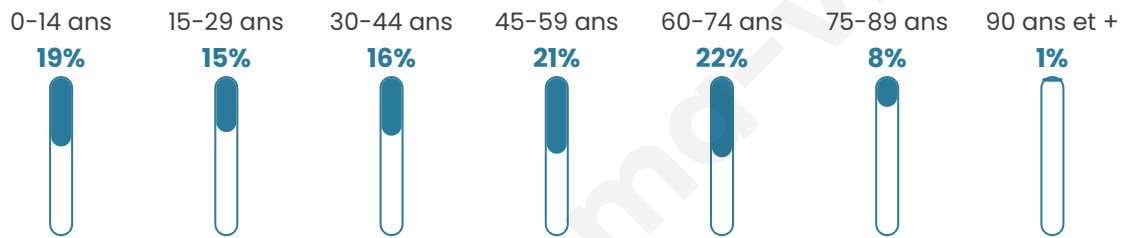

Nombre d'habitants

757

Age moyen

43 ans

Pop active

46.6%

Taux chômage

6.8%

Pop densité

38 h/km²

Revenu moyen

20 900 €/an

Evolution du nombre d'habitants

Sources : Institut national de la statistique et des études économiques (insee) selon Les dernières parutions officielles de 2024 portant sur les années 2020, 2021 et 2022.

Tranche d'âge

Activité professionnelle

Niveau de diplôme

Composition des ménages

Profils électoraux

Premier tour

	Marine LE PEN	45.77 %
	Emmanuel MACRON	22.65 %
	Jean-Luc MÉLENCHON	9.84 %
	Valérie PÉCRESSE	4.81 %
	Éric ZEMMOUR	4.35 %
	Jean LASSALLE	3.43 %
	Yannick JADOT	2.52 %
	Nicolas DUPONT-AIGNAN	2.52 %
	Anne HIDALGO	1.83 %
	Fabien ROUSSEL	1.14 %
	Nathalie ARTHAUD	0.69 %
	Philippe POUTOU	0.46 %

623 inscrits

Participation : 72.07%

Votes blancs : 1.34%

Votes nuls : 1.34%

Second tour

	Emmanuel MACRON	36,23 %
	Marine LE PEN	63,77 %

621 inscrits

Participation : 72.46%