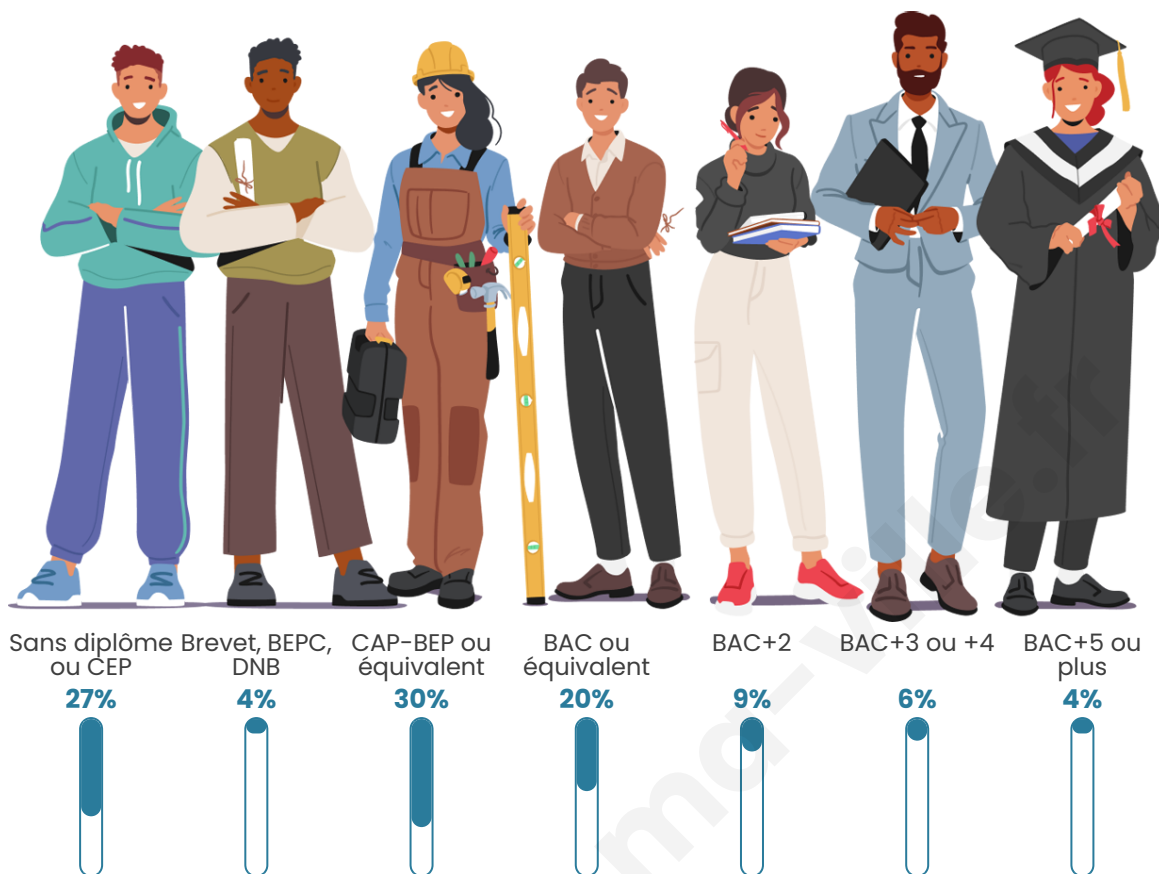

Nombre d'habitants

757

Age moyen

43 ans

Pop active

46.6%

Taux chômage

6.8%

Pop densité

38 h/km²

Revenu moyen

20 900 €/an

Evolution du nombre d'habitants

Sources : Institut national de la statistique et des études économiques (insee) selon Les dernières parutions officielles de 2024 portant sur les années 2020, 2021 et 2022.

Tranche d'âge

Activité professionnelle

Niveau de diplôme

Composition des ménages

Profils électoraux

Premier tour

	Marine LE PEN	45.77 %
	Emmanuel MACRON	22.65 %
	Jean-Luc MÉLENCHON	9.84 %
	Valérie PÉCRESSE	4.81 %
	Éric ZEMMOUR	4.35 %
	Jean LASSALLE	3.43 %
	Yannick JADOT	2.52 %
	Nicolas DUPONT-AIGNAN	2.52 %
	Anne HIDALGO	1.83 %
	Fabien ROUSSEL	1.14 %
	Nathalie ARTHAUD	0.69 %
	Philippe POUTOU	0.46 %