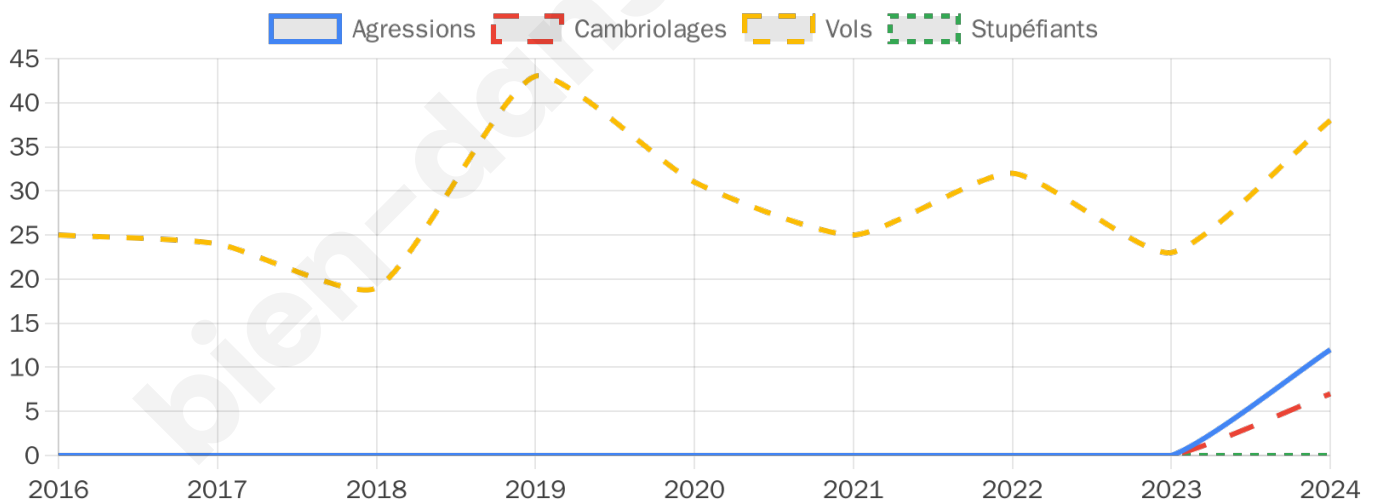

1 775 inscrits

Participation : 78.14%

Votes blancs : 2.16%

Votes nuls : 0.94%

Second tour

	Emmanuel MACRON	49,19 %
	Marine LE PEN	50,81 %

1 778 inscrits

Participation : 78.12%

Votes blancs : 4.25%

Votes nuls : 2.95%

Sécurité

Agressions physiques / sexuelles

12

Cambriolages

7

Vols / dégradations

38

Stupéfiants

0

Evolution du nombre d'infractions

Pour comparer

(en proportion du nombre d'habitants)

Sources : Bases statistiques communale, départementale et régionale de la délinquance enregistrée par la police et la gendarmerie nationales selon les dernières parutions officielles de 2025 portant sur l'année 2024 ([data.gouv](https://data.gouv.fr)).