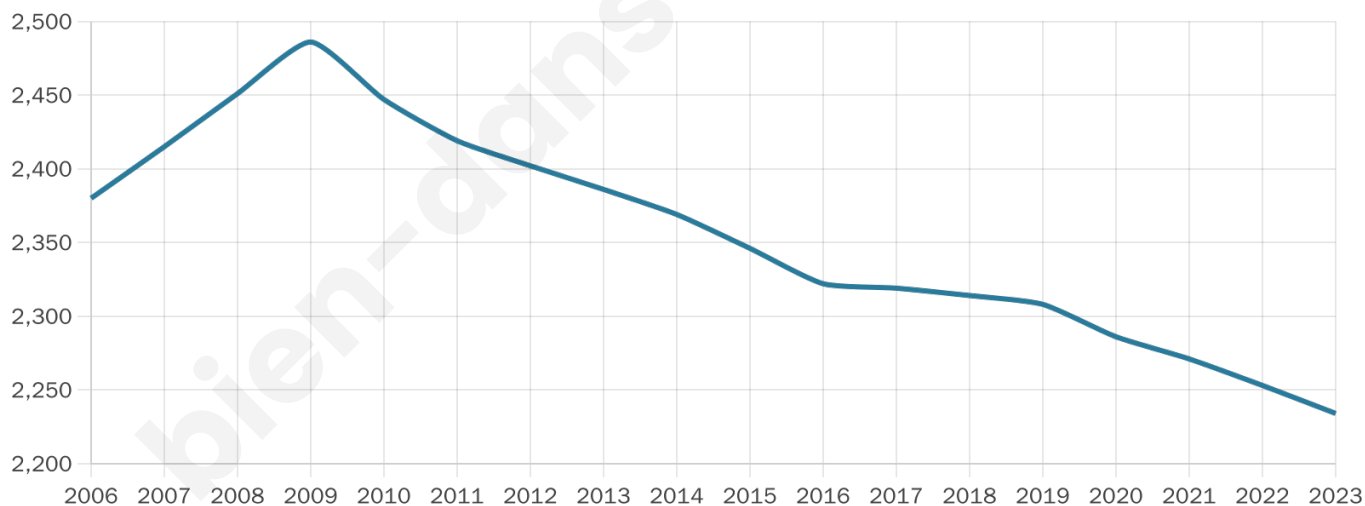

50 ans

Pop active

42.5%

Taux chômage

9.6%

Pop densité

447 h/km²

Revenu moyen

22 350 €/an

Evolution du nombre d'habitants

Sources : Institut national de la statistique et des études économiques (insee) selon Les dernières parutions officielles de 2024 portant sur les années 2020, 2021 et 2022.