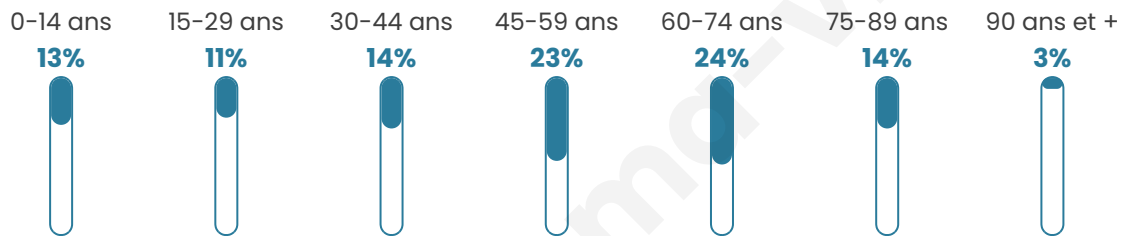

50 ans

Pop active

42.5%

Taux chômage

9.6%

Pop densité

447 h/km²

Revenu moyen

22 350 €/an

Evolution du nombre d'habitants

Sources : Institut national de la statistique et des études économiques (insee) selon Les dernières parutions officielles de 2024 portant sur les années 2020, 2021 et 2022.

Tranche d'âge

Activité professionnelle

Niveau de diplôme

Composition des ménages

Profils électoraux

Premier tour

	Marine LE PEN	31.92 %
	Emmanuel MACRON	26.64 %
	Jean-Luc MÉLENCHON	12.87 %
	Éric ZEMMOUR	7.96 %
	Yannick JADOT	4.39 %
	Valérie PÉCRESSE	4.39 %
	Jean LASSALLE	3.65 %
	Nicolas DUPONT-AIGNAN	3.05 %
	Fabien ROUSSEL	2.53 %
	Anne HIDALGO	1.41 %
	Nathalie ARTHAUD	0.60 %
	Philippe POUTOU	0.60 %