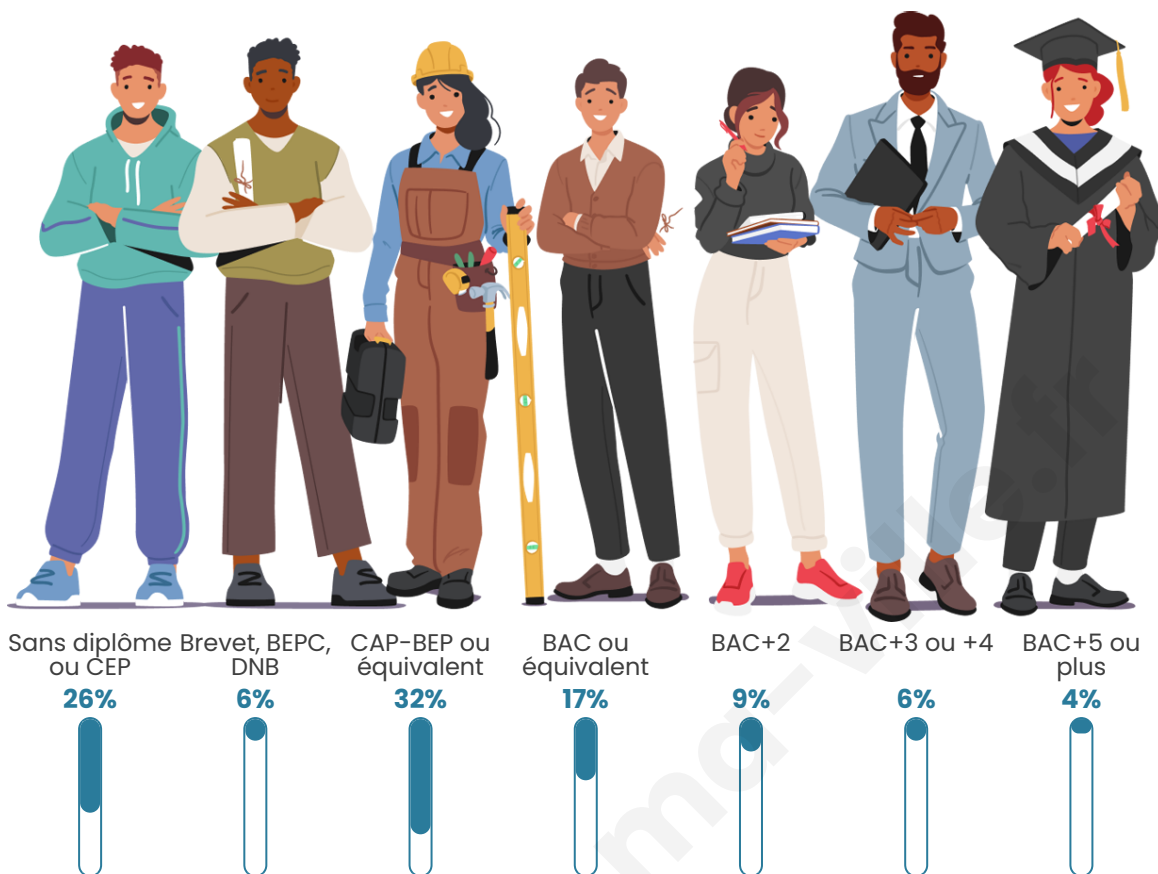

Tranche d'âge

Activité professionnelle

Niveau de diplôme

Composition des ménages

Profils électoraux

Premier tour

	Marine LE PEN	31.92 %
	Emmanuel MACRON	26.64 %
	Jean-Luc MÉLENCHON	12.87 %
	Éric ZEMMOUR	7.96 %
	Yannick JADOT	4.39 %
	Valérie PÉCRESSE	4.39 %
	Jean LASSALLE	3.65 %
	Nicolas DUPONT-AIGNAN	3.05 %
	Fabien ROUSSEL	2.53 %
	Anne HIDALGO	1.41 %
	Nathalie ARTHAUD	0.60 %
	Philippe POUTOU	0.60 %