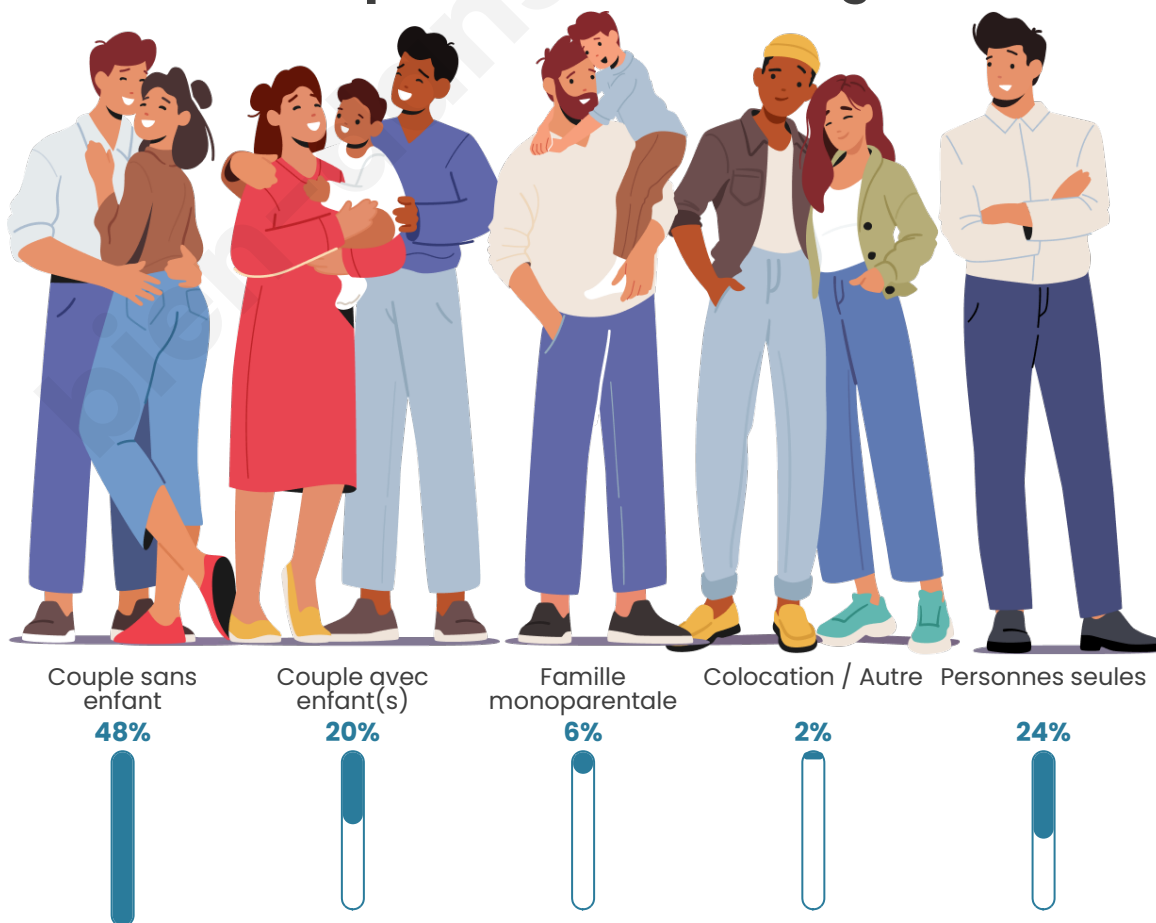

Tranche d'âge

Activité professionnelle

Niveau de diplôme

Composition des ménages

Profils électoraux

Premier tour

	Marine LE PEN	31.92 %
	Emmanuel MACRON	26.64 %
	Jean-Luc MÉLENCHON	12.87 %
	Éric ZEMMOUR	7.96 %
	Yannick JADOT	4.39 %
	Valérie PÉCRESSE	4.39 %
	Jean LASSALLE	3.65 %
	Nicolas DUPONT-AIGNAN	3.05 %
	Fabien ROUSSEL	2.53 %
	Anne HIDALGO	1.41 %
	Nathalie ARTHAUD	0.60 %
	Philippe POUTOU	0.60 %