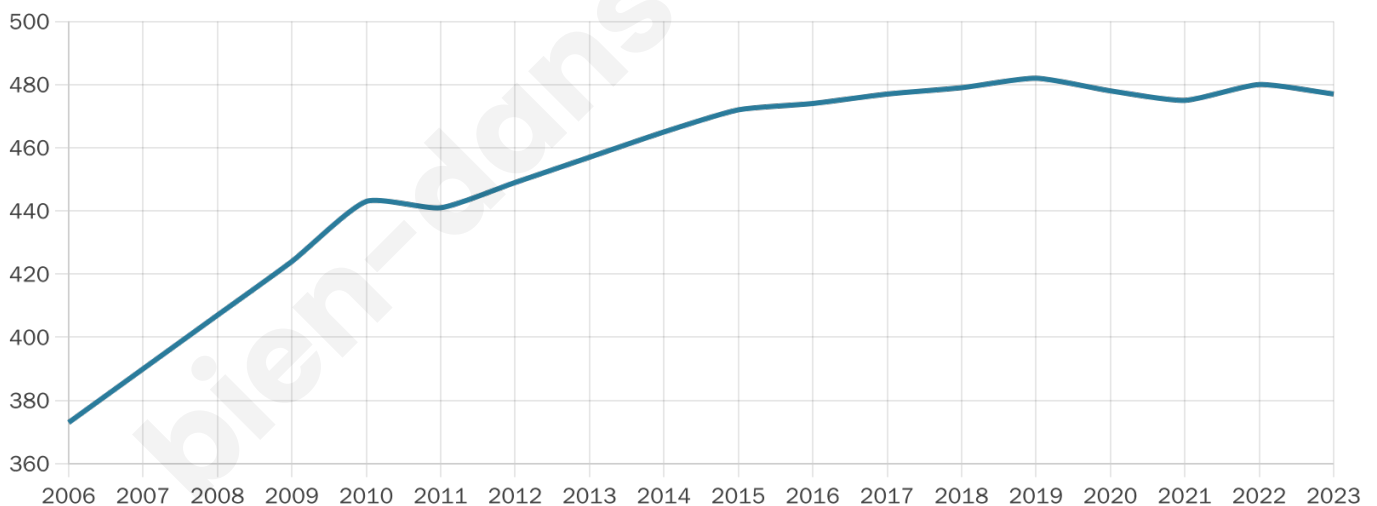

Statistiques sur la population

Nombre d'habitants

477

Age moyen

42 ans

Pop active

46.3%

Taux chômage

6.3%

Pop densité

25 h/km²

Revenu moyen

20 720 €/an

Evolution du nombre d'habitants

Sources : Institut national de la statistique et des études économiques (insee) selon Les dernières parutions officielles de 2024 portant sur les années 2020, 2021 et 2022.

Tranche d'âge

Activité professionnelle

Niveau de diplôme

Composition des ménages

Profils électoraux

Premier tour

	Marine LE PEN	40.98 %
	Emmanuel MACRON	23.28 %
	Jean-Luc MÉLENCHON	14.43 %
	Éric ZEMMOUR	6.56 %
	Valérie PÉCRESSE	5.90 %
	Fabien ROUSSEL	2.30 %
	Yannick JADOT	2.30 %
	Jean LASSALLE	1.97 %
	Anne HIDALGO	0.98 %
	Nicolas DUPONT-AIGNAN	0.98 %
	Nathalie ARTHAUD	0.33 %
	Philippe POUTOU	0.00 %