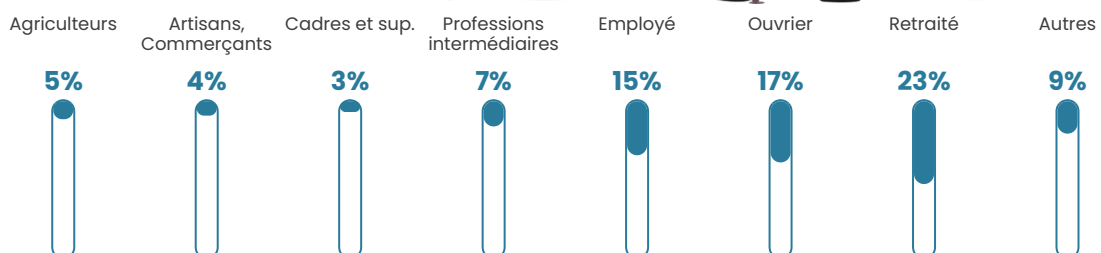

6.3%

Pop densité

25 h/km²

Revenu moyen

20 720 €/an

Evolution du nombre d'habitants

Sources : Institut national de la statistique et des études économiques (insee) selon Les dernières parutions officielles de 2024 portant sur les années 2020, 2021 et 2022.

Tranche d'âge

Activité professionnelle

Niveau de diplôme

Composition des ménages

Profils électoraux

Premier tour

	Marine LE PEN	40.98 %
	Emmanuel MACRON	23.28 %
	Jean-Luc MÉLENCHON	14.43 %
	Éric ZEMMOUR	6.56 %
	Valérie PÉCRESSE	5.90 %
	Fabien ROUSSEL	2.30 %
	Yannick JADOT	2.30 %
	Jean LASSALLE	1.97 %
	Anne HIDALGO	0.98 %
	Nicolas DUPONT-AIGNAN	0.98 %
	Nathalie ARTHAUD	0.33 %
	Philippe POUTOU	0.00 %