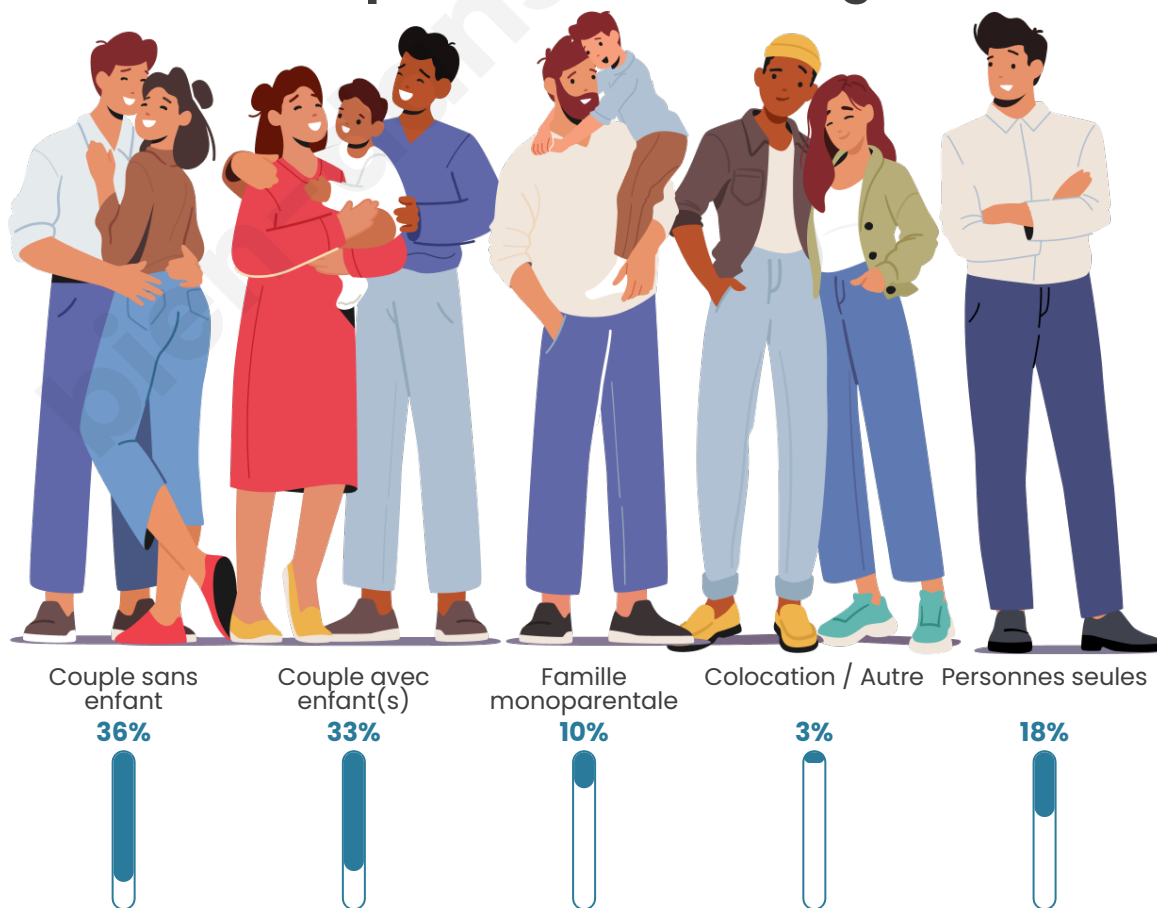

Tranche d'âge

Activité professionnelle

Niveau de diplôme

Composition des ménages

Profils électoraux

Premier tour

	Marine LE PEN	40.98 %
	Emmanuel MACRON	23.28 %
	Jean-Luc MÉLENCHON	14.43 %
	Éric ZEMMOUR	6.56 %
	Valérie PÉCRESSE	5.90 %
	Fabien ROUSSEL	2.30 %
	Yannick JADOT	2.30 %
	Jean LASSALLE	1.97 %
	Anne HIDALGO	0.98 %
	Nicolas DUPONT-AIGNAN	0.98 %
	Nathalie ARTHAUD	0.33 %
	Philippe POUTOU	0.00 %