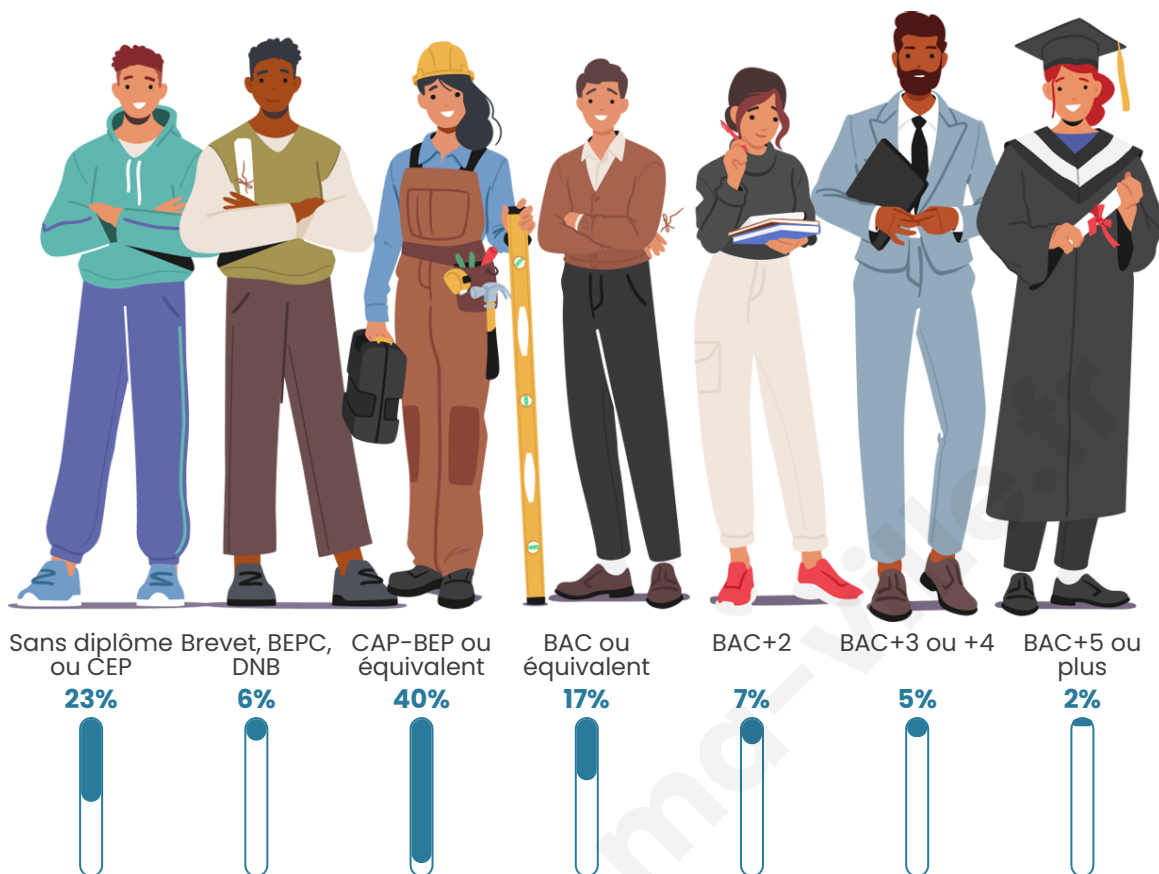

Statistiques sur la population

Nombre d'habitants

477

Age moyen

42 ans

Pop active

46.3%

Taux chômage

Tranche d'âge

Activité professionnelle

Niveau de diplôme

Composition des ménages

Profils électoraux

Premier tour

	Marine LE PEN	40.98 %
	Emmanuel MACRON	23.28 %
	Jean-Luc MÉLENCHON	14.43 %
	Éric ZEMMOUR	6.56 %
	Valérie PÉCRESSE	5.90 %
	Fabien ROUSSEL	2.30 %
	Yannick JADOT	2.30 %
	Jean LASSALLE	1.97 %
	Anne HIDALGO	0.98 %
	Nicolas DUPONT-AIGNAN	0.98 %
	Nathalie ARTHAUD	0.33 %
	Philippe POUTOU	0.00 %