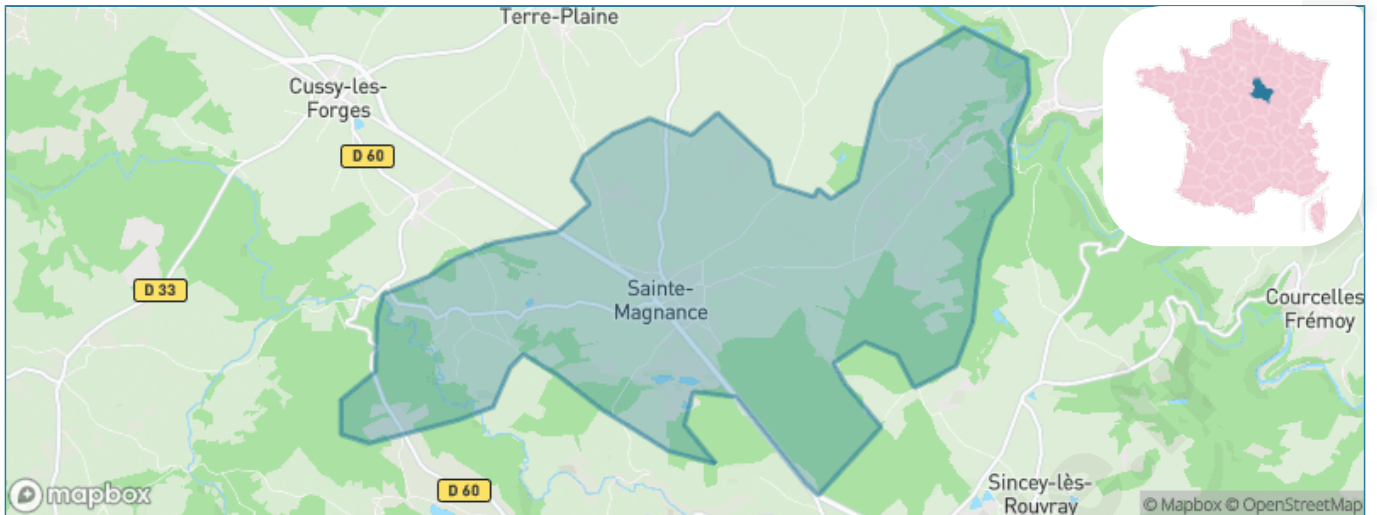

Version web

Ville de Sainte-Magnance

Présenté par

BIEN dans
ma **VILLE** 

Sommaire

Situation géographique	3
Statistiques sur la population	4
Evolution du nombre d'habitants	4
Tranche d'âge	5
0-14 ans	5
15-29 ans	5
30-44 ans	5
45-59 ans	5
60-74 ans	5
75-89 ans	5
90 ans et +	5
Activité professionnelle	5
Agriculteurs	5
Artisans, Commerçants	5
Cadres et sup.	5
Professions intermédiaires	5
Employé	5
Ouvrier	5
Retraité	5
Autres	5
Niveau de diplôme	6
Sans diplôme ou CEP	6
Brevet, BEPC, DNB	6
CAP-BEP ou équivalent	6
BAC ou équivalent	6
BAC+2	6
BAC+3 ou +4	6
BAC+5 ou plus	6
Composition des ménages	6
Couple sans enfant	6
Couple avec enfant(s)	6
Famille monoparentale	6
Colocation / Autre	6
Personnes seules	6
Profils électoraux	7
Premier tour	7
Sécurité	8
Evolution du nombre d'infractions	8
Pour comparer	9
Services à la population	10
Commerce	10
Éducation	10
Villes autour de Sainte-Magnance	12

Situation géographique

i Informations clés

- **Région** : Bourgogne-Franche-Comté
- **Département** : Yonne
- **Code postal** : 89420
- **Superficie** : 19 km²

RÉGION
BOURGOGNE
FRANCHE
COMTE

l'Yonne
CONSEIL GÉNÉRAL