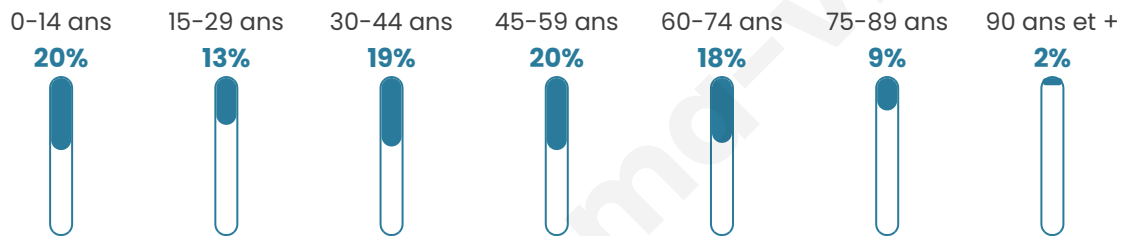

Statistiques sur la population

Nombre d'habitants

477

Age moyen

42 ans

Pop active

46.3%

Taux chômage

6.3%

Pop densité

25 h/km²

Revenu moyen

20 720 €/an

Evolution du nombre d'habitants

Sources : Institut national de la statistique et des études économiques (insee) selon Les dernières parutions officielles de 2024 portant sur les années 2020, 2021 et 2022.

Tranche d'âge

Activité professionnelle

Niveau de diplôme

Composition des ménages

Profils électoraux

Premier tour

	Marine LE PEN	40.98 %
	Emmanuel MACRON	23.28 %
	Jean-Luc MÉLENCHON	14.43 %
	Éric ZEMMOUR	6.56 %
	Valérie PÉCRESSE	5.90 %
	Fabien ROUSSEL	2.30 %
	Yannick JADOT	2.30 %
	Jean LASSALLE	1.97 %
	Anne HIDALGO	0.98 %
	Nicolas DUPONT-AIGNAN	0.98 %
	Nathalie ARTHAUD	0.33 %
	Philippe POUTOU	0.00 %

382 inscrits

Participation : 80.89%

Votes blancs : 0.97%

Votes nuls : 0.32%

Second tour

	Emmanuel MACRON	39,5 %
	Marine LE PEN	60,5 %

381 inscrits

Participation : 80.58%