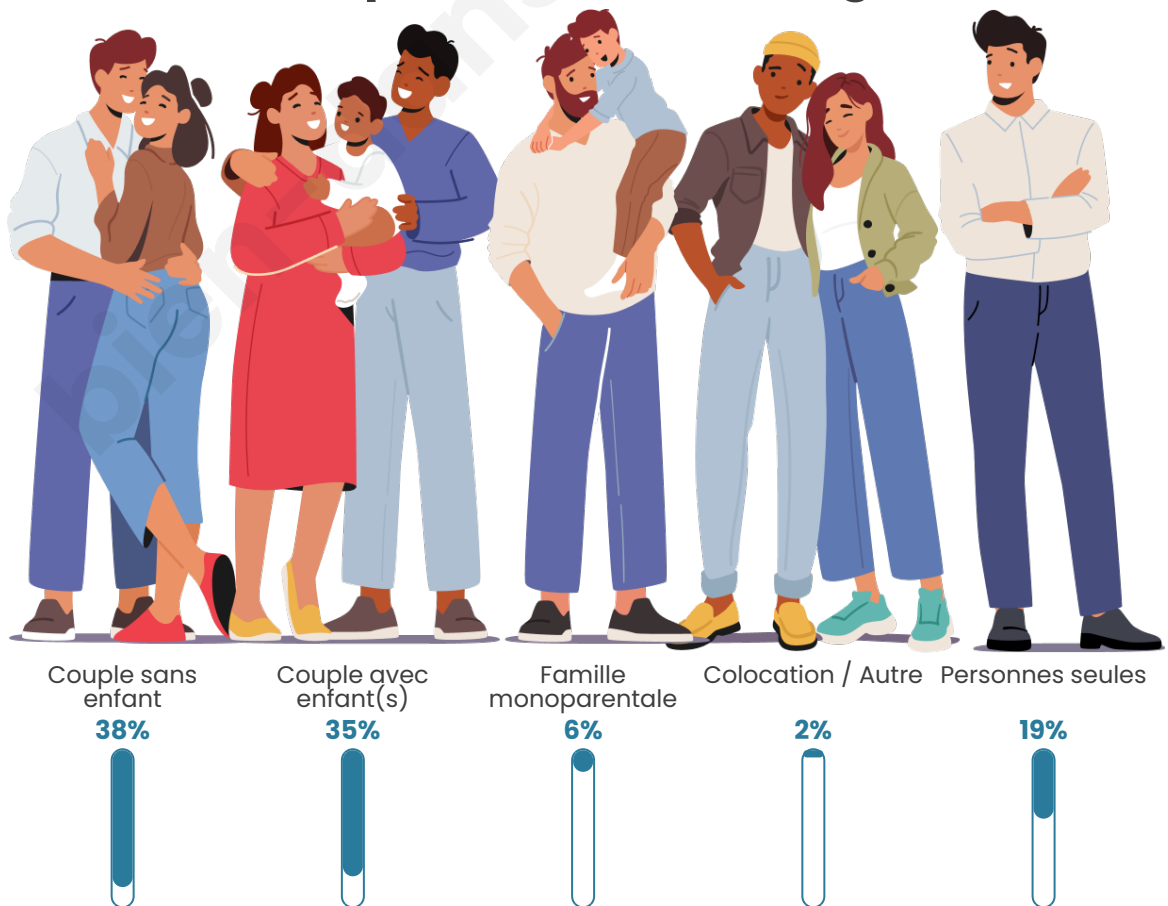

Nombre d'habitants

16 400

Age moyen

40 ans

Pop active

48.2%

Taux chômage

6.1%

Tranche d'âge

Activité professionnelle

Niveau de diplôme

Composition des ménages

Profils électoraux

Premier tour

	Emmanuel MACRON	36.04 %
	Jean-Luc MÉLENCHON	22.12 %
	Marine LE PEN	14.36 %
	Yannick JADOT	8.40 %
	Éric ZEMMOUR	4.67 %
	Valérie PÉCRESE	4.39 %
	Anne HIDALGO	3.00 %
	Fabien ROUSSEL	2.28 %
	Jean LASSALLE	1.81 %
	Nicolas DUPONT- AIGNAN	1.68 %
	Philippe POUTOU	0.68 %
	Nathalie ARTHAUD	0.56 %