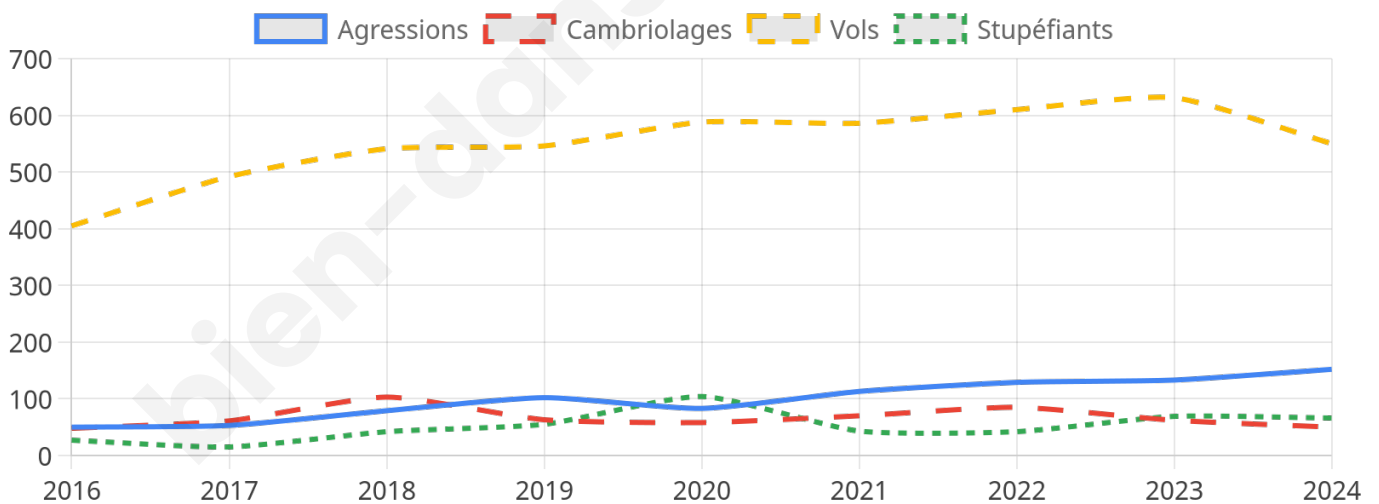

11 336 inscrits

Participation : 81.97%

Votes blancs : 1.55%

Votes nuls : 0.37%

Second tour

	Emmanuel MACRON	75,14 %
	Marine LE PEN	24,86 %

11 336 inscrits

Participation : 79.97%

Votes blancs : 6.37%

Votes nuls : 1.8%

Sécurité

Agressions physiques / sexuelles

152

Cambriolages

50

Vols / dégradations

550

Stupéfiants

66

Evolution du nombre d'infractions

Pour comparer

(en proportion du nombre d'habitants)

Ville Département Région

Sources : Bases statistiques communale, départementale et régionale de la délinquance enregistrée par la police et la gendarmerie nationales selon les dernières parutions officielles de 2025 portant sur l'année 2024 ([data.gouv](https://data.gouv.fr)).