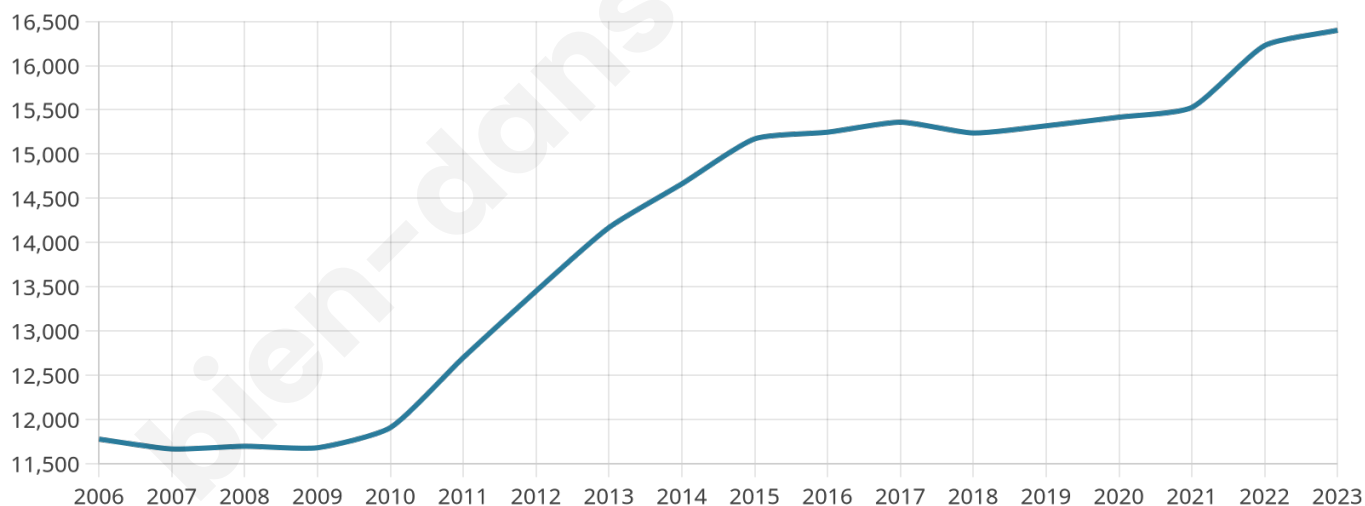

Nombre d'habitants

16 400

Age moyen

40 ans

Pop active

48.2%

Taux chômage

6.1%

Pop densité

1 491 h/km²

Revenu moyen

25 940 €/an

Evolution du nombre d'habitants

Sources : Institut national de la statistique et des études économiques (insee) selon Les dernières parutions officielles de 2024 portant sur les années 2020, 2021 et 2022.

Tranche d'âge

Activité professionnelle

Niveau de diplôme

Composition des ménages

Profils électoraux

Premier tour

	Emmanuel MACRON	36.04 %
	Jean-Luc MÉLENCHON	22.12 %
	Marine LE PEN	14.36 %
	Yannick JADOT	8.40 %
	Éric ZEMMOUR	4.67 %
	Valérie PÉCRESE	4.39 %
	Anne HIDALGO	3.00 %
	Fabien ROUSSEL	2.28 %
	Jean LASSALLE	1.81 %
	Nicolas DUPONT- AIGNAN	1.68 %
	Philippe POUTOU	0.68 %
	Nathalie ARTHAUD	0.56 %