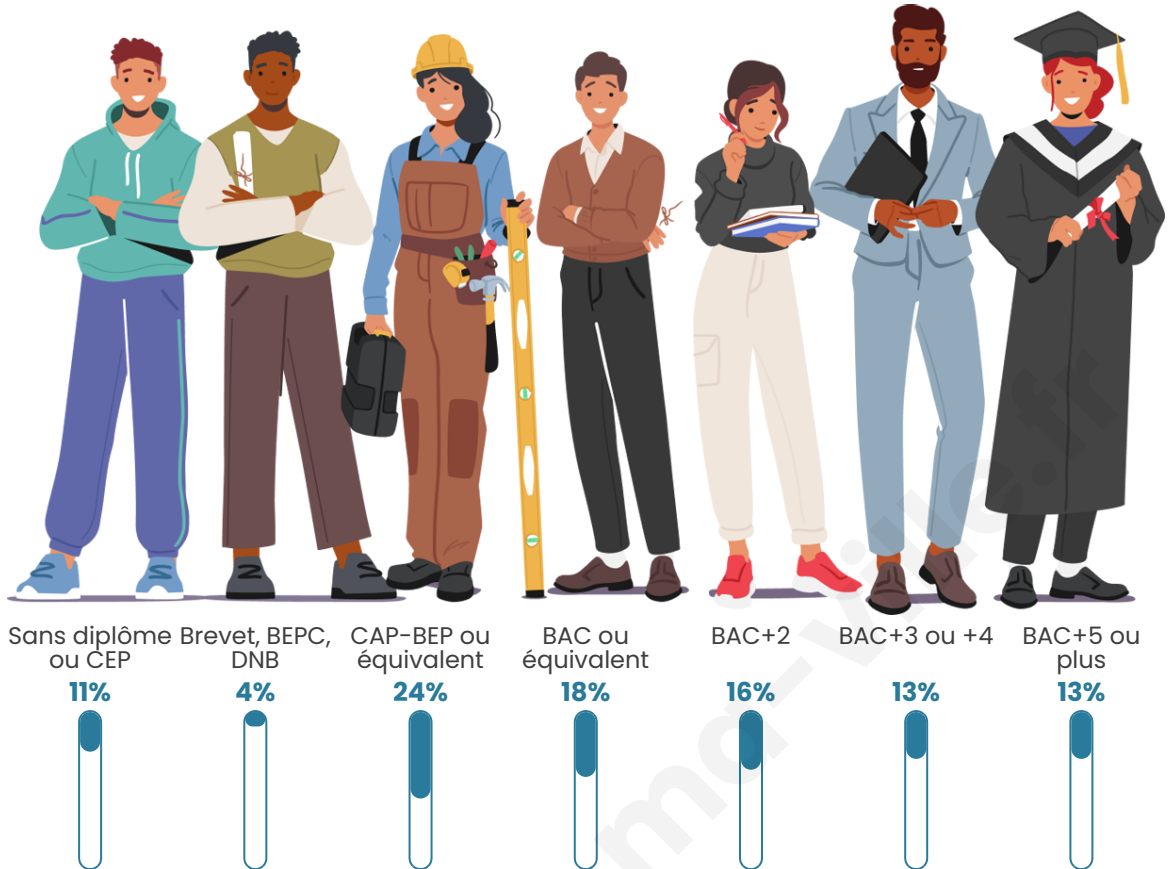

Nombre d'habitants

16 400

Age moyen

40 ans

Pop active

48.2%

Taux chômage

6.1%

Pop densité

1 491 h/km²

Revenu moyen

25 940 €/an

Evolution du nombre d'habitants

Sources : Institut national de la statistique et des études économiques (insee) selon Les dernières parutions officielles de 2024 portant sur les années 2020, 2021 et 2022.

Tranche d'âge

Activité professionnelle

Niveau de diplôme

Composition des ménages

Profils électoraux

Premier tour

	Emmanuel MACRON	36.04 %
	Jean-Luc MÉLENCHON	22.12 %
	Marine LE PEN	14.36 %
	Yannick JADOT	8.40 %
	Éric ZEMMOUR	4.67 %
	Valérie PÉCRESE	4.39 %
	Anne HIDALGO	3.00 %
	Fabien ROUSSEL	2.28 %
	Jean LASSALLE	1.81 %
	Nicolas DUPONT- AIGNAN	1.68 %
	Philippe POUTOU	0.68 %
	Nathalie ARTHAUD	0.56 %