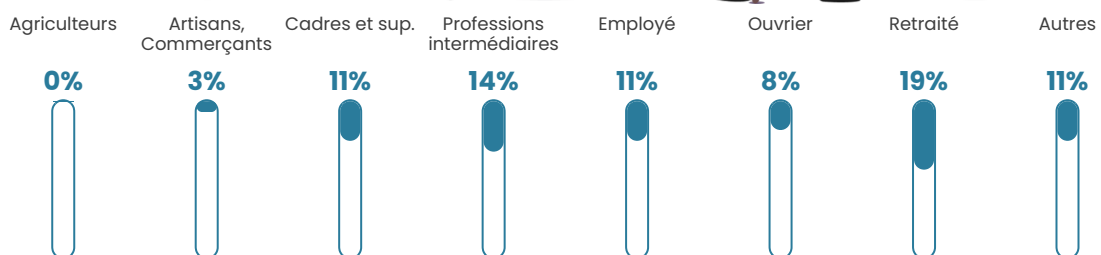

Pop densité

1 491 h/km²

Revenu moyen

25 940 €/an

Evolution du nombre d'habitants

Sources : Institut national de la statistique et des études économiques (insee) selon Les dernières parutions officielles de 2024 portant sur les années 2020, 2021 et 2022.

Tranche d'âge

Activité professionnelle

Niveau de diplôme

Composition des ménages

Profils électoraux

Premier tour

	Emmanuel MACRON	36.04 %
	Jean-Luc MÉLENCHON	22.12 %
	Marine LE PEN	14.36 %
	Yannick JADOT	8.40 %
	Éric ZEMMOUR	4.67 %
	Valérie PÉCRESE	4.39 %
	Anne HIDALGO	3.00 %
	Fabien ROUSSEL	2.28 %
	Jean LASSALLE	1.81 %
	Nicolas DUPONT- AIGNAN	1.68 %
	Philippe POUTOU	0.68 %
	Nathalie ARTHAUD	0.56 %