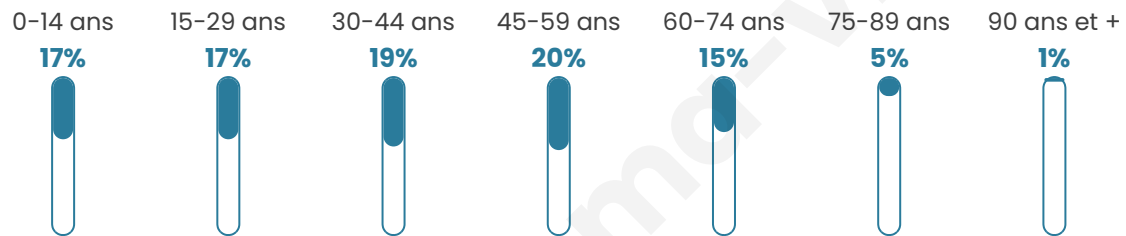

Nombre d'habitants

16 400

Age moyen

40 ans

Pop active

48.2%

Taux chômage

6.1%

Pop densité

1 491 h/km²

Revenu moyen

25 940 €/an

Evolution du nombre d'habitants

Sources : Institut national de la statistique et des études économiques (insee) selon Les dernières parutions officielles de 2024 portant sur les années 2020, 2021 et 2022.

Tranche d'âge

Activité professionnelle

Niveau de diplôme

Composition des ménages

Profils électoraux

Premier tour

	Emmanuel MACRON	36.04 %
	Jean-Luc MÉLENCHON	22.12 %
	Marine LE PEN	14.36 %
	Yannick JADOT	8.40 %
	Éric ZEMMOUR	4.67 %
	Valérie PÉCRESE	4.39 %
	Anne HIDALGO	3.00 %
	Fabien ROUSSEL	2.28 %
	Jean LASSALLE	1.81 %
	Nicolas DUPONT- AIGNAN	1.68 %
	Philippe POUTOU	0.68 %
	Nathalie ARTHAUD	0.56 %