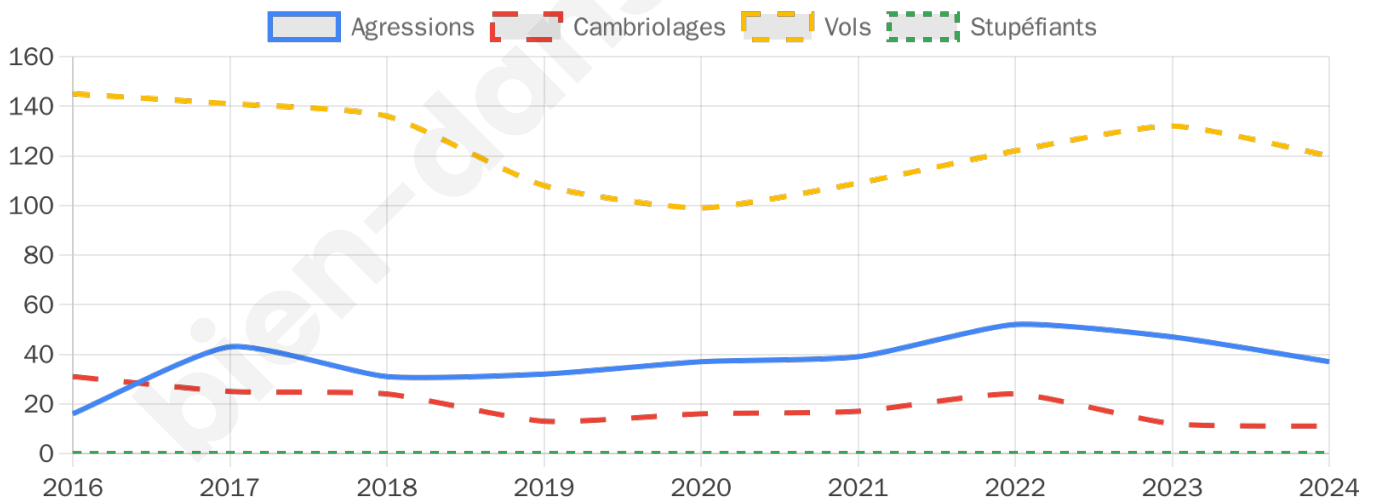

4 253 inscrits

Participation : 73.41%

Votes blancs : 1.22%

Votes nuls : 0.90%

Second tour

	Emmanuel MACRON	48,99 %
	Marine LE PEN	51,01 %

4 255 inscrits

Participation : 70.9%

Votes blancs : 5.37%

Votes nuls : 2.62%

Sécurité

Agressions physiques / sexuelles

37

Cambriolages

11

Vols / dégradations

120

Stupéfiants

0

Evolution du nombre d'infractions

Pour comparer

(en proportion du nombre d'habitants)

Sources : Bases statistiques communale, départementale et régionale de la délinquance enregistrée par la police et la gendarmerie nationales selon les dernières parutions officielles de 2025 portant sur l'année 2024 ([data.gouv](https://data.gouv.fr)).