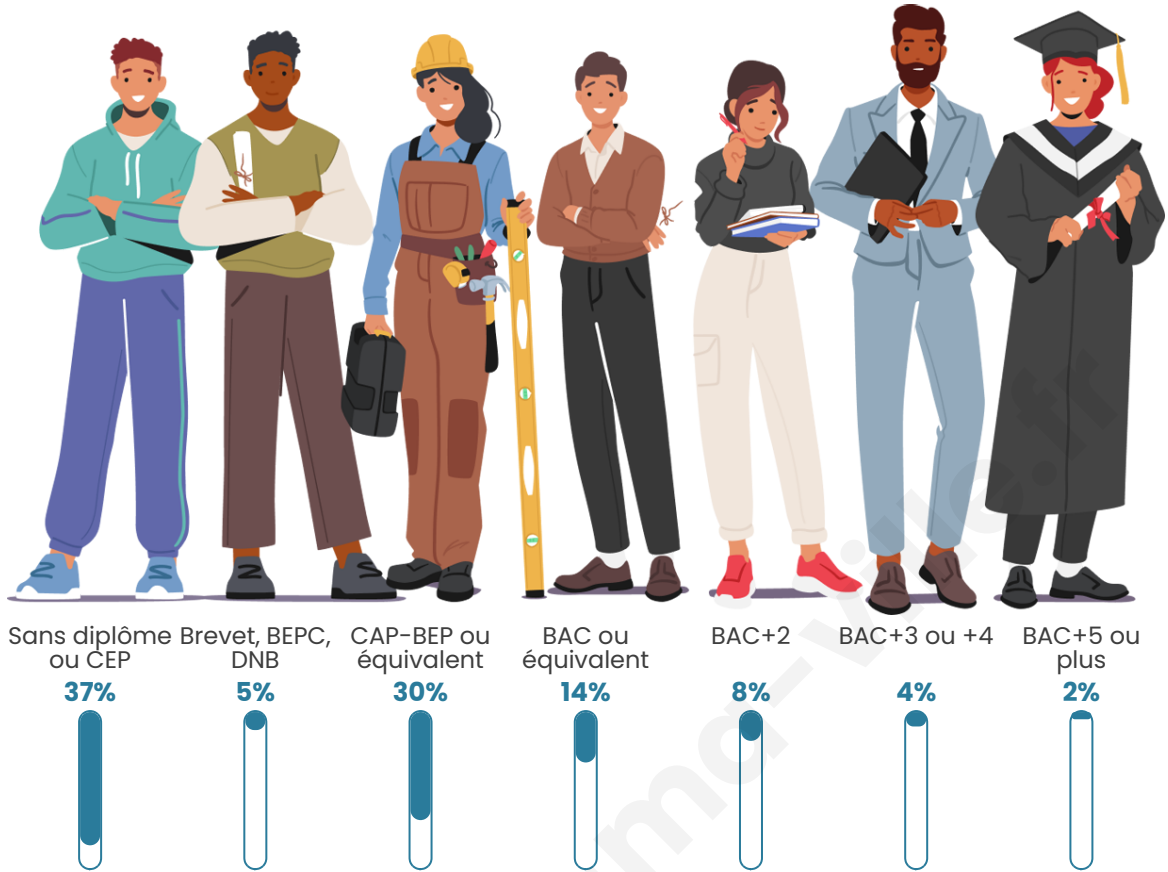

Nombre d'habitants

6 541

Age moyen

45 ans

Pop active

36.2%

Taux chômage

10.6%

Tranche d'âge

Activité professionnelle

Niveau de diplôme

Composition des ménages

Profils électoraux

Premier tour

	Marine LE PEN	28.83 %
	Jean-Luc MÉLENCHON	22.19 %
	Emmanuel MACRON	22.15 %
	Éric ZEMMOUR	8.80 %
	Jean LASSALLE	5.40 %
	Valérie PÉCRESSE	4.32 %
	Nicolas DUPONT-AIGNAN	2.09 %
	Fabien ROUSSEL	2.03 %
	Yannick JADOT	1.80 %
	Anne HIDALGO	1.11 %
	Philippe POUTOU	0.75 %
	Nathalie ARTHAUD	0.52 %