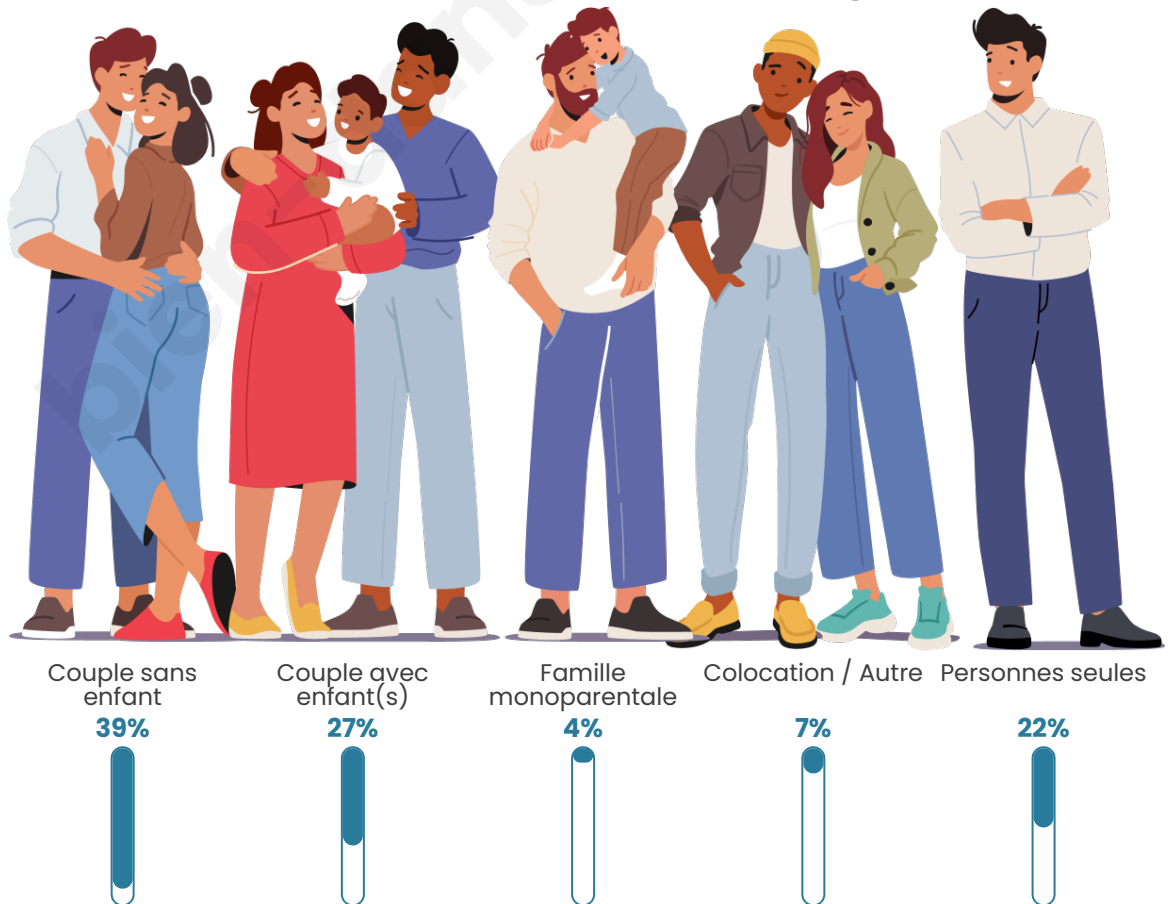

Nombre d'habitants

6 541

Age moyen

45 ans

Pop active

36.2%

Taux chômage

10.6%

Tranche d'âge

Activité professionnelle

Niveau de diplôme

Composition des ménages

Profils électoraux

Premier tour

	Marine LE PEN	28.83 %
	Jean-Luc MÉLENCHON	22.19 %
	Emmanuel MACRON	22.15 %
	Éric ZEMMOUR	8.80 %
	Jean LASSALLE	5.40 %
	Valérie PÉCRESSE	4.32 %
	Nicolas DUPONT-AIGNAN	2.09 %
	Fabien ROUSSEL	2.03 %
	Yannick JADOT	1.80 %
	Anne HIDALGO	1.11 %
	Philippe POUTOU	0.75 %
	Nathalie ARTHAUD	0.52 %