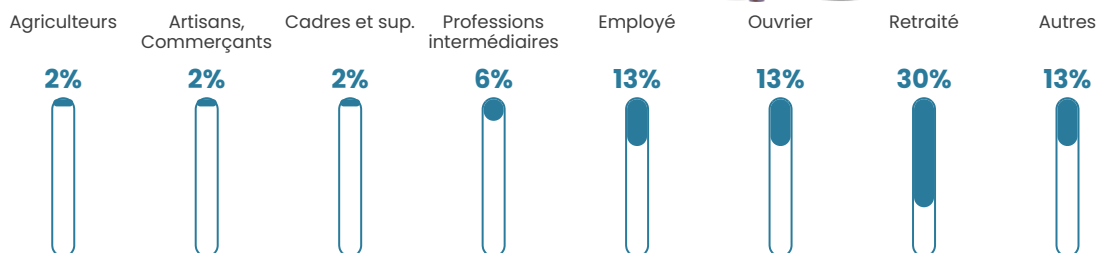

Pop densité

218 h/km²

Revenu moyen

18 320 €/an

Evolution du nombre d'habitants

Sources : Institut national de la statistique et des études économiques (insee) selon Les dernières parutions officielles de 2024 portant sur les années 2020, 2021 et 2022.

Tranche d'âge

Activité professionnelle

Niveau de diplôme

Composition des ménages

Profils électoraux

Premier tour

	Marine LE PEN	28.83 %
	Jean-Luc MÉLENCHON	22.19 %
	Emmanuel MACRON	22.15 %
	Éric ZEMMOUR	8.80 %
	Jean LASSALLE	5.40 %
	Valérie PÉCRESSE	4.32 %
	Nicolas DUPONT-AIGNAN	2.09 %
	Fabien ROUSSEL	2.03 %
	Yannick JADOT	1.80 %
	Anne HIDALGO	1.11 %
	Philippe POUTOU	0.75 %
	Nathalie ARTHAUD	0.52 %