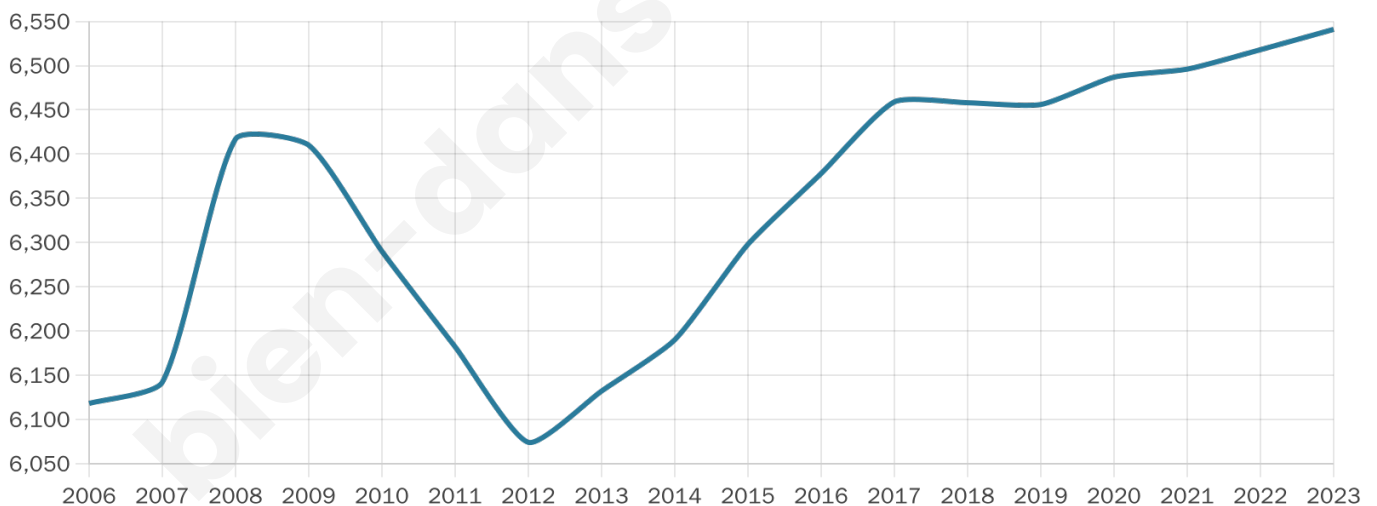

Nombre d'habitants

6 541

Age moyen

45 ans

Pop active

36.2%

Taux chômage

10.6%

Pop densité

218 h/km²

Revenu moyen

18 320 €/an

Evolution du nombre d'habitants

Sources : Institut national de la statistique et des études économiques (insee) selon Les dernières parutions officielles de 2024 portant sur les années 2020, 2021 et 2022.

Tranche d'âge

Activité professionnelle

Niveau de diplôme

Composition des ménages

Profils électoraux

Premier tour

	Marine LE PEN	28.83 %
	Jean-Luc MÉLENCHON	22.19 %
	Emmanuel MACRON	22.15 %
	Éric ZEMMOUR	8.80 %
	Jean LASSALLE	5.40 %
	Valérie PÉCRESSE	4.32 %
	Nicolas DUPONT-AIGNAN	2.09 %
	Fabien ROUSSEL	2.03 %
	Yannick JADOT	1.80 %
	Anne HIDALGO	1.11 %
	Philippe POUTOU	0.75 %
	Nathalie ARTHAUD	0.52 %