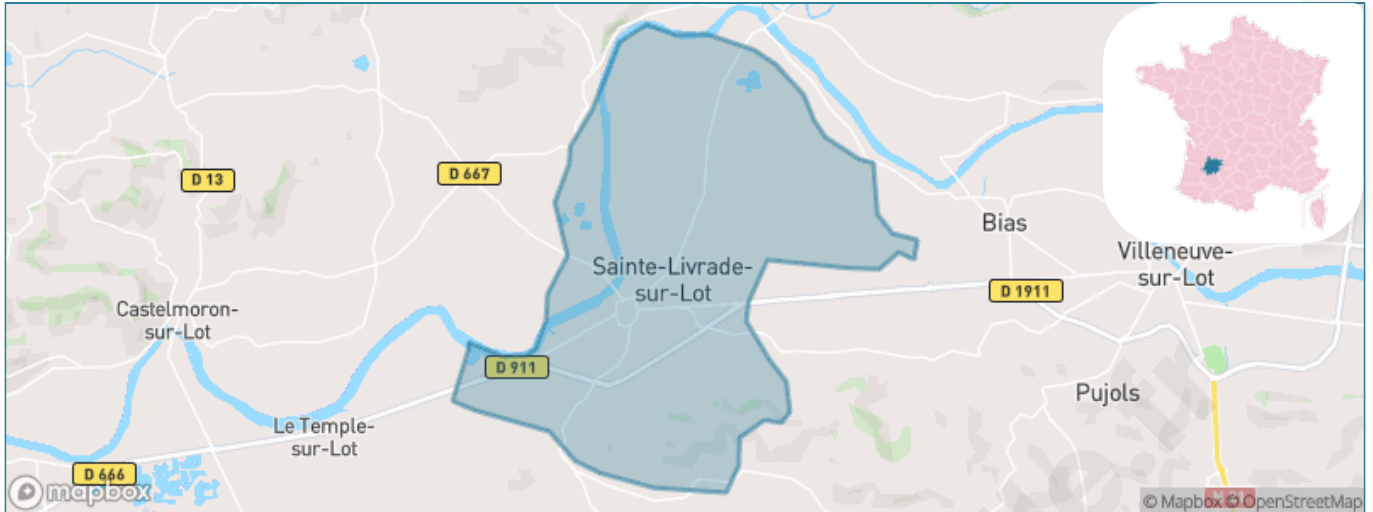

Version web

Ville de Sainte-Livrade- sur-Lot

Présenté par

BIEN dans
ma **VILLE** 

Sommaire

Situation géographique	3
Statistiques sur la population	4
Evolution du nombre d'habitants	4
Tranche d'âge	5
0-14 ans	5
15-29 ans	5
30-44 ans	5
45-59 ans	5
60-74 ans	5
75-89 ans	5
90 ans et +	5
Activité professionnelle	5
Agriculteurs	5
Artisans, Commerçants	5
Cadres et sup.	5
Professions intermédiaires	5
Employé	5
Ouvrier	5
Retraité	5
Autres	5
Niveau de diplôme	6
Sans diplôme ou CEP	6
Brevet, BEPC, DNB	6
CAP-BEP ou équivalent	6
BAC ou équivalent	6
BAC+2	6
BAC+3 ou +4	6
BAC+5 ou plus	6
Composition des ménages	6
Couple sans enfant	6
Couple avec enfant(s)	6
Famille monoparentale	6
Colocation / Autre	6
Personnes seules	6
Profil électoraux	7
Premier tour	7
Sécurité	8
Evolution du nombre d'infractions	8
Pour comparer	9
Services à la population	10
Commerce	10
Éducation	10
Villes autour de Sainte-Livrade-sur-Lot	11
Avis sur la ville de Sainte-Livrade-sur-Lot	12
Moyenne par critère	12
Villes autour de Sainte-Livrade-sur-Lot	12
Répartition des avis par note	12
Répartition des avis par note	12

Situation géographique

i Informations clés

- **Région** : Nouvelle-Aquitaine
- **Département** : Lot-et-Garonne
- **Code postal** : 47110
- **Superficie** : 30 km²

LOT-ET-GARONNE
Le Département

Statistiques sur la population