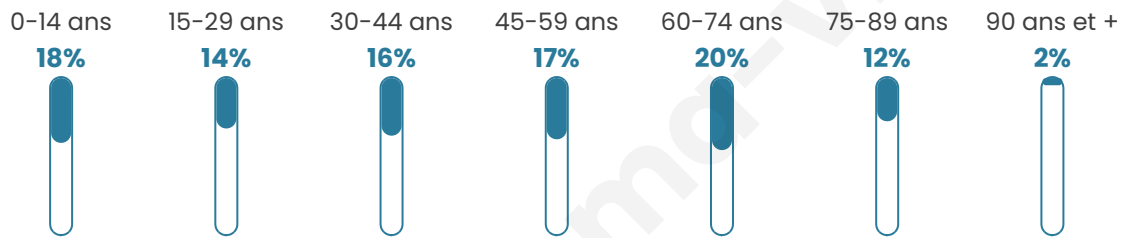

Nombre d'habitants

6 541

Age moyen

45 ans

Pop active

36.2%

Taux chômage

10.6%

Pop densité

218 h/km²

Revenu moyen

18 320 €/an

Evolution du nombre d'habitants

Sources : Institut national de la statistique et des études économiques (insee) selon Les dernières parutions officielles de 2024 portant sur les années 2020, 2021 et 2022.

Tranche d'âge

Activité professionnelle

Niveau de diplôme

Composition des ménages

Profils électoraux

Premier tour

	Marine LE PEN	28.83 %
	Jean-Luc MÉLENCHON	22.19 %
	Emmanuel MACRON	22.15 %
	Éric ZEMMOUR	8.80 %
	Jean LASSALLE	5.40 %
	Valérie PÉCRESSE	4.32 %
	Nicolas DUPONT-AIGNAN	2.09 %
	Fabien ROUSSEL	2.03 %
	Yannick JADOT	1.80 %
	Anne HIDALGO	1.11 %
	Philippe POUTOU	0.75 %
	Nathalie ARTHAUD	0.52 %