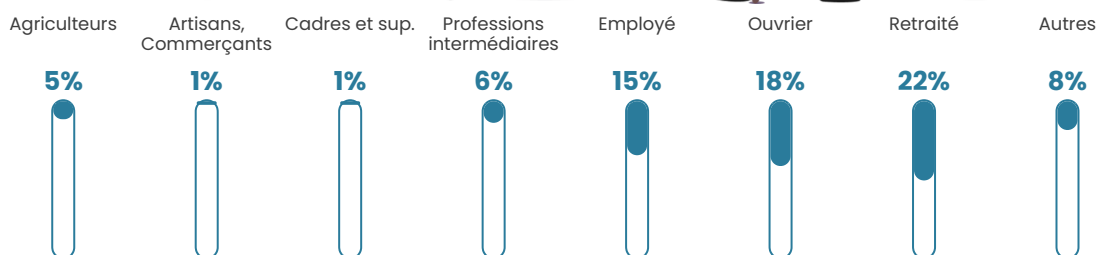

31 h/km²

Revenu moyen

21 730 €/an

Evolution du nombre d'habitants

Sources : Institut national de la statistique et des études économiques (insee) selon Les dernières parutions officielles de 2024 portant sur les années 2020, 2021 et 2022.

Tranche d'âge

Activité professionnelle

Niveau de diplôme

Composition des ménages

Profils électoraux

Premier tour

	Marine LE PEN	33.67 %
	Emmanuel MACRON	26.87 %
	Jean-Luc MÉLENCHON	10.88 %
	Éric ZEMMOUR	6.80 %
	Jean LASSALLE	5.44 %
	Valérie PÉCRESSE	5.10 %
	Fabien ROUSSEL	2.72 %
	Yannick JADOT	2.72 %
	Anne HIDALGO	2.38 %
	Nicolas DUPONT-AIGNAN	1.36 %
	Nathalie ARTHAUD	1.02 %
	Philippe POUTOU	1.02 %