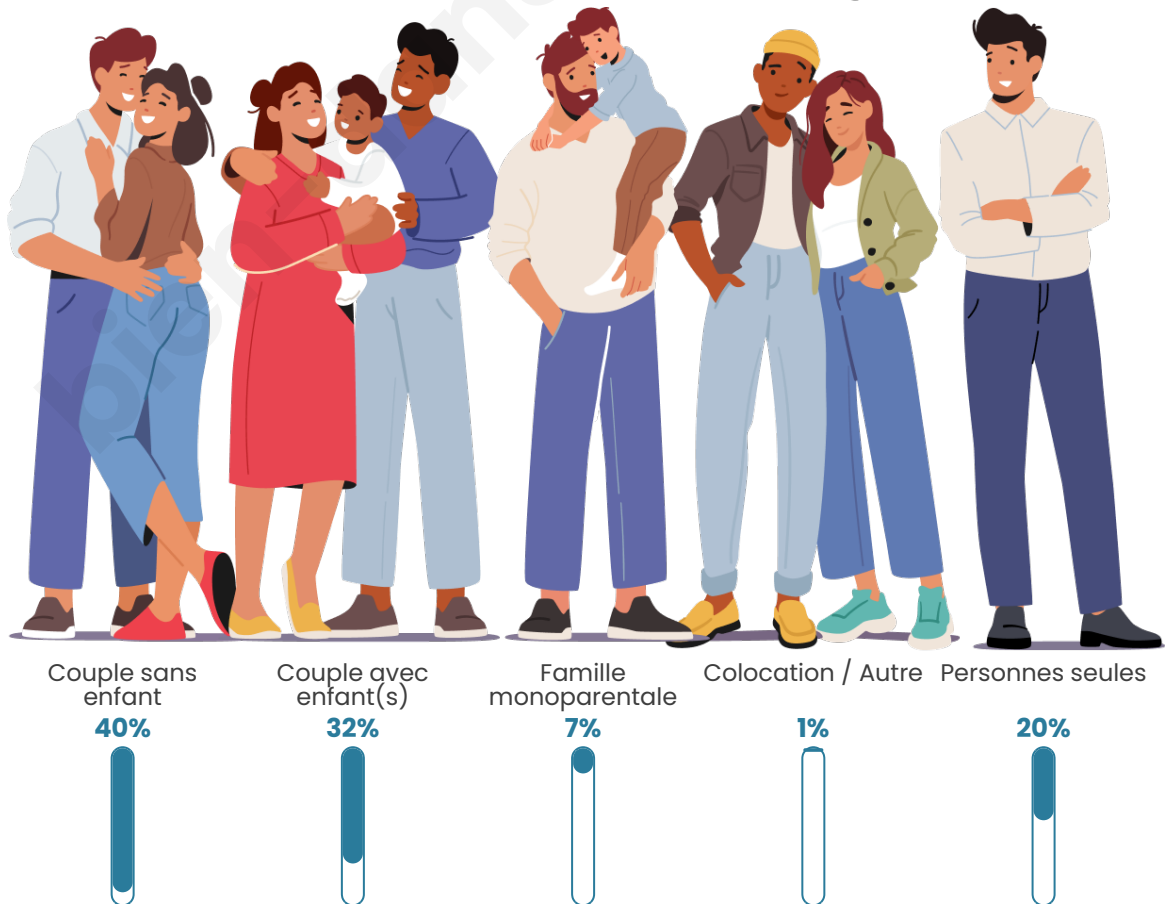

Tranche d'âge

Activité professionnelle

Niveau de diplôme

Composition des ménages

Profils électoraux

Premier tour

	Marine LE PEN	33.67 %
	Emmanuel MACRON	26.87 %
	Jean-Luc MÉLENCHON	10.88 %
	Éric ZEMMOUR	6.80 %
	Jean LASSALLE	5.44 %
	Valérie PÉCRESSE	5.10 %
	Fabien ROUSSEL	2.72 %
	Yannick JADOT	2.72 %
	Anne HIDALGO	2.38 %
	Nicolas DUPONT-AIGNAN	1.36 %
	Nathalie ARTHAUD	1.02 %
	Philippe POUTOU	1.02 %