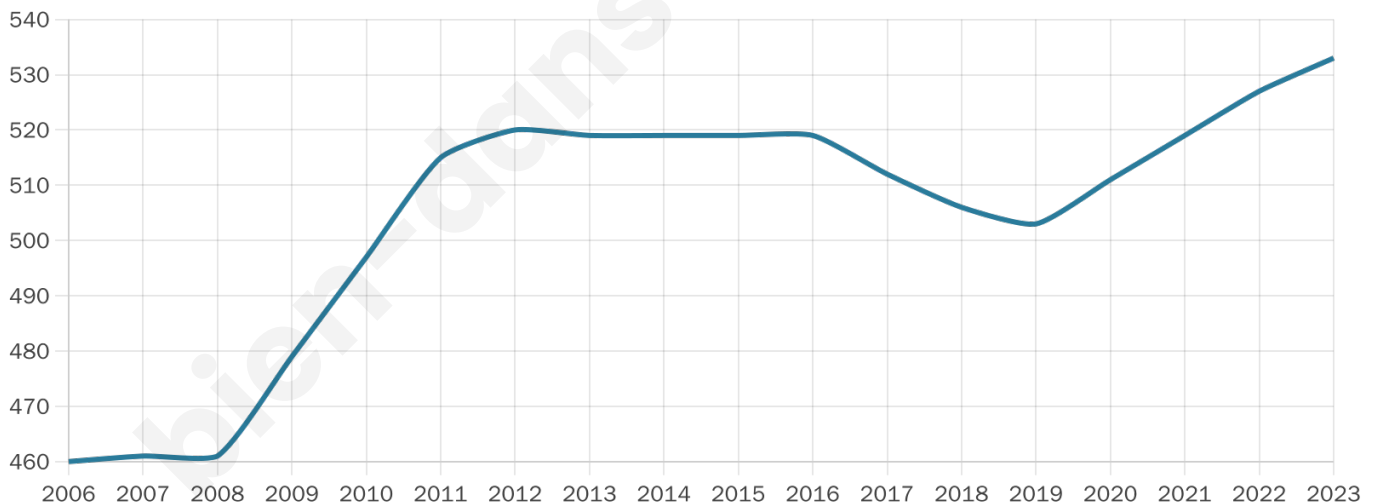

533

Age moyen

43 ans

Pop active

45.8%

Taux chômage

11%

Pop densité

31 h/km²

Revenu moyen

21 730 €/an

Evolution du nombre d'habitants

Sources : Institut national de la statistique et des études économiques (insee) selon Les dernières parutions officielles de 2024 portant sur les années 2020, 2021 et 2022.