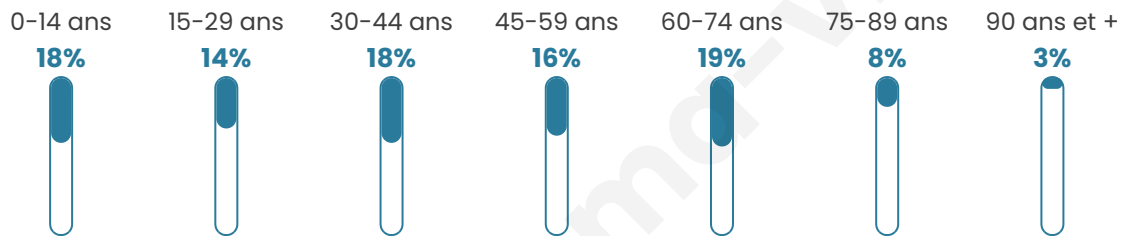

533

Age moyen

43 ans

Pop active

45.8%

Taux chômage

11%

Pop densité

31 h/km²

Revenu moyen

21 730 €/an

Evolution du nombre d'habitants

Sources : Institut national de la statistique et des études économiques (insee) selon Les dernières parutions officielles de 2024 portant sur les années 2020, 2021 et 2022.

Tranche d'âge

Activité professionnelle

Niveau de diplôme

Composition des ménages

Profils électoraux

Premier tour

	Marine LE PEN	33.67 %
	Emmanuel MACRON	26.87 %
	Jean-Luc MÉLENCHON	10.88 %
	Éric ZEMMOUR	6.80 %
	Jean LASSALLE	5.44 %
	Valérie PÉCRESSE	5.10 %
	Fabien ROUSSEL	2.72 %
	Yannick JADOT	2.72 %
	Anne HIDALGO	2.38 %
	Nicolas DUPONT-AIGNAN	1.36 %
	Nathalie ARTHAUD	1.02 %
	Philippe POUTOU	1.02 %

404 inscrits

Participation : 73.76%

Votes blancs : 1.34%

Votes nuls : 0.00%

Second tour

	Emmanuel MACRON	50,18 %
	Marine LE PEN	49,82 %

404 inscrits

Participation : 75%