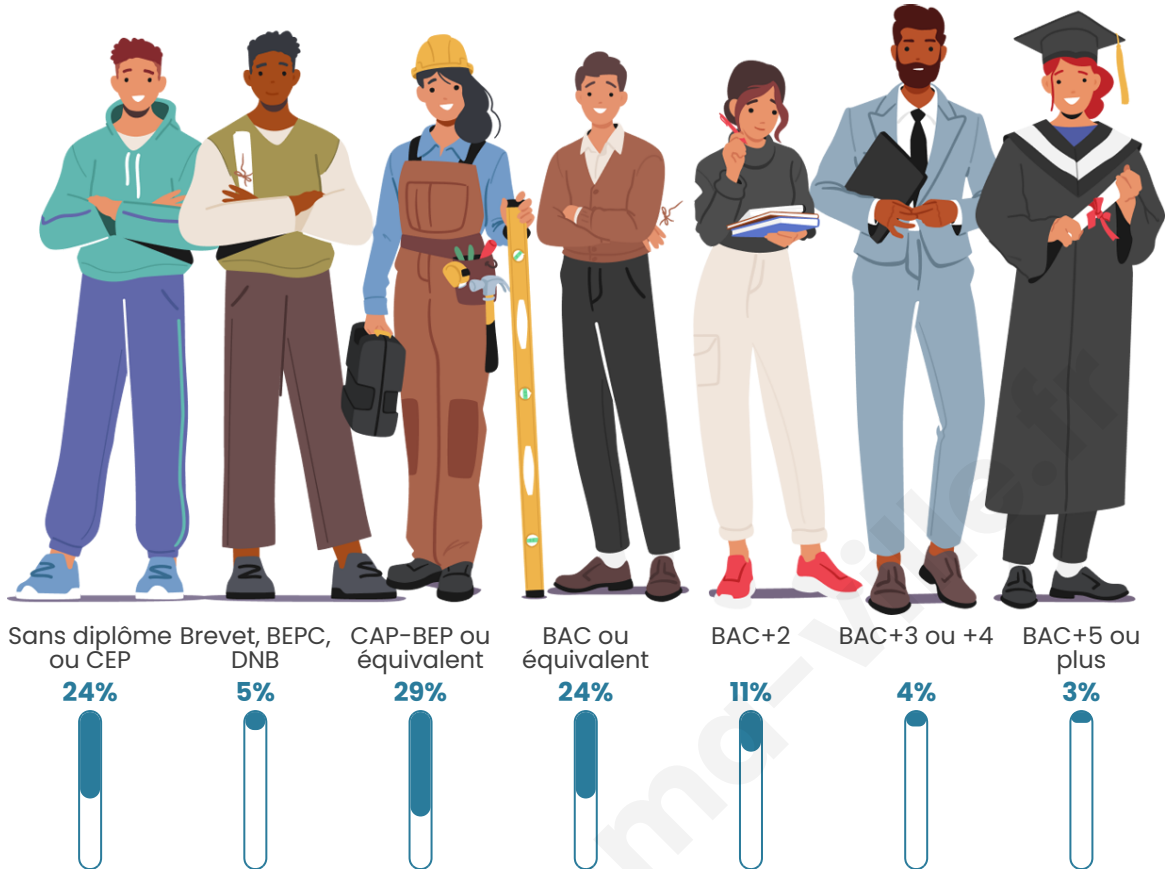

533

Age moyen

43 ans

Pop active

45.8%

Taux chômage

11%

Pop densité

Tranche d'âge

Activité professionnelle

Niveau de diplôme

Composition des ménages

Profils électoraux

Premier tour

	Marine LE PEN	33.67 %
	Emmanuel MACRON	26.87 %
	Jean-Luc MÉLENCHON	10.88 %
	Éric ZEMMOUR	6.80 %
	Jean LASSALLE	5.44 %
	Valérie PÉCRESSE	5.10 %
	Fabien ROUSSEL	2.72 %
	Yannick JADOT	2.72 %
	Anne HIDALGO	2.38 %
	Nicolas DUPONT-AIGNAN	1.36 %
	Nathalie ARTHAUD	1.02 %
	Philippe POUTOU	1.02 %